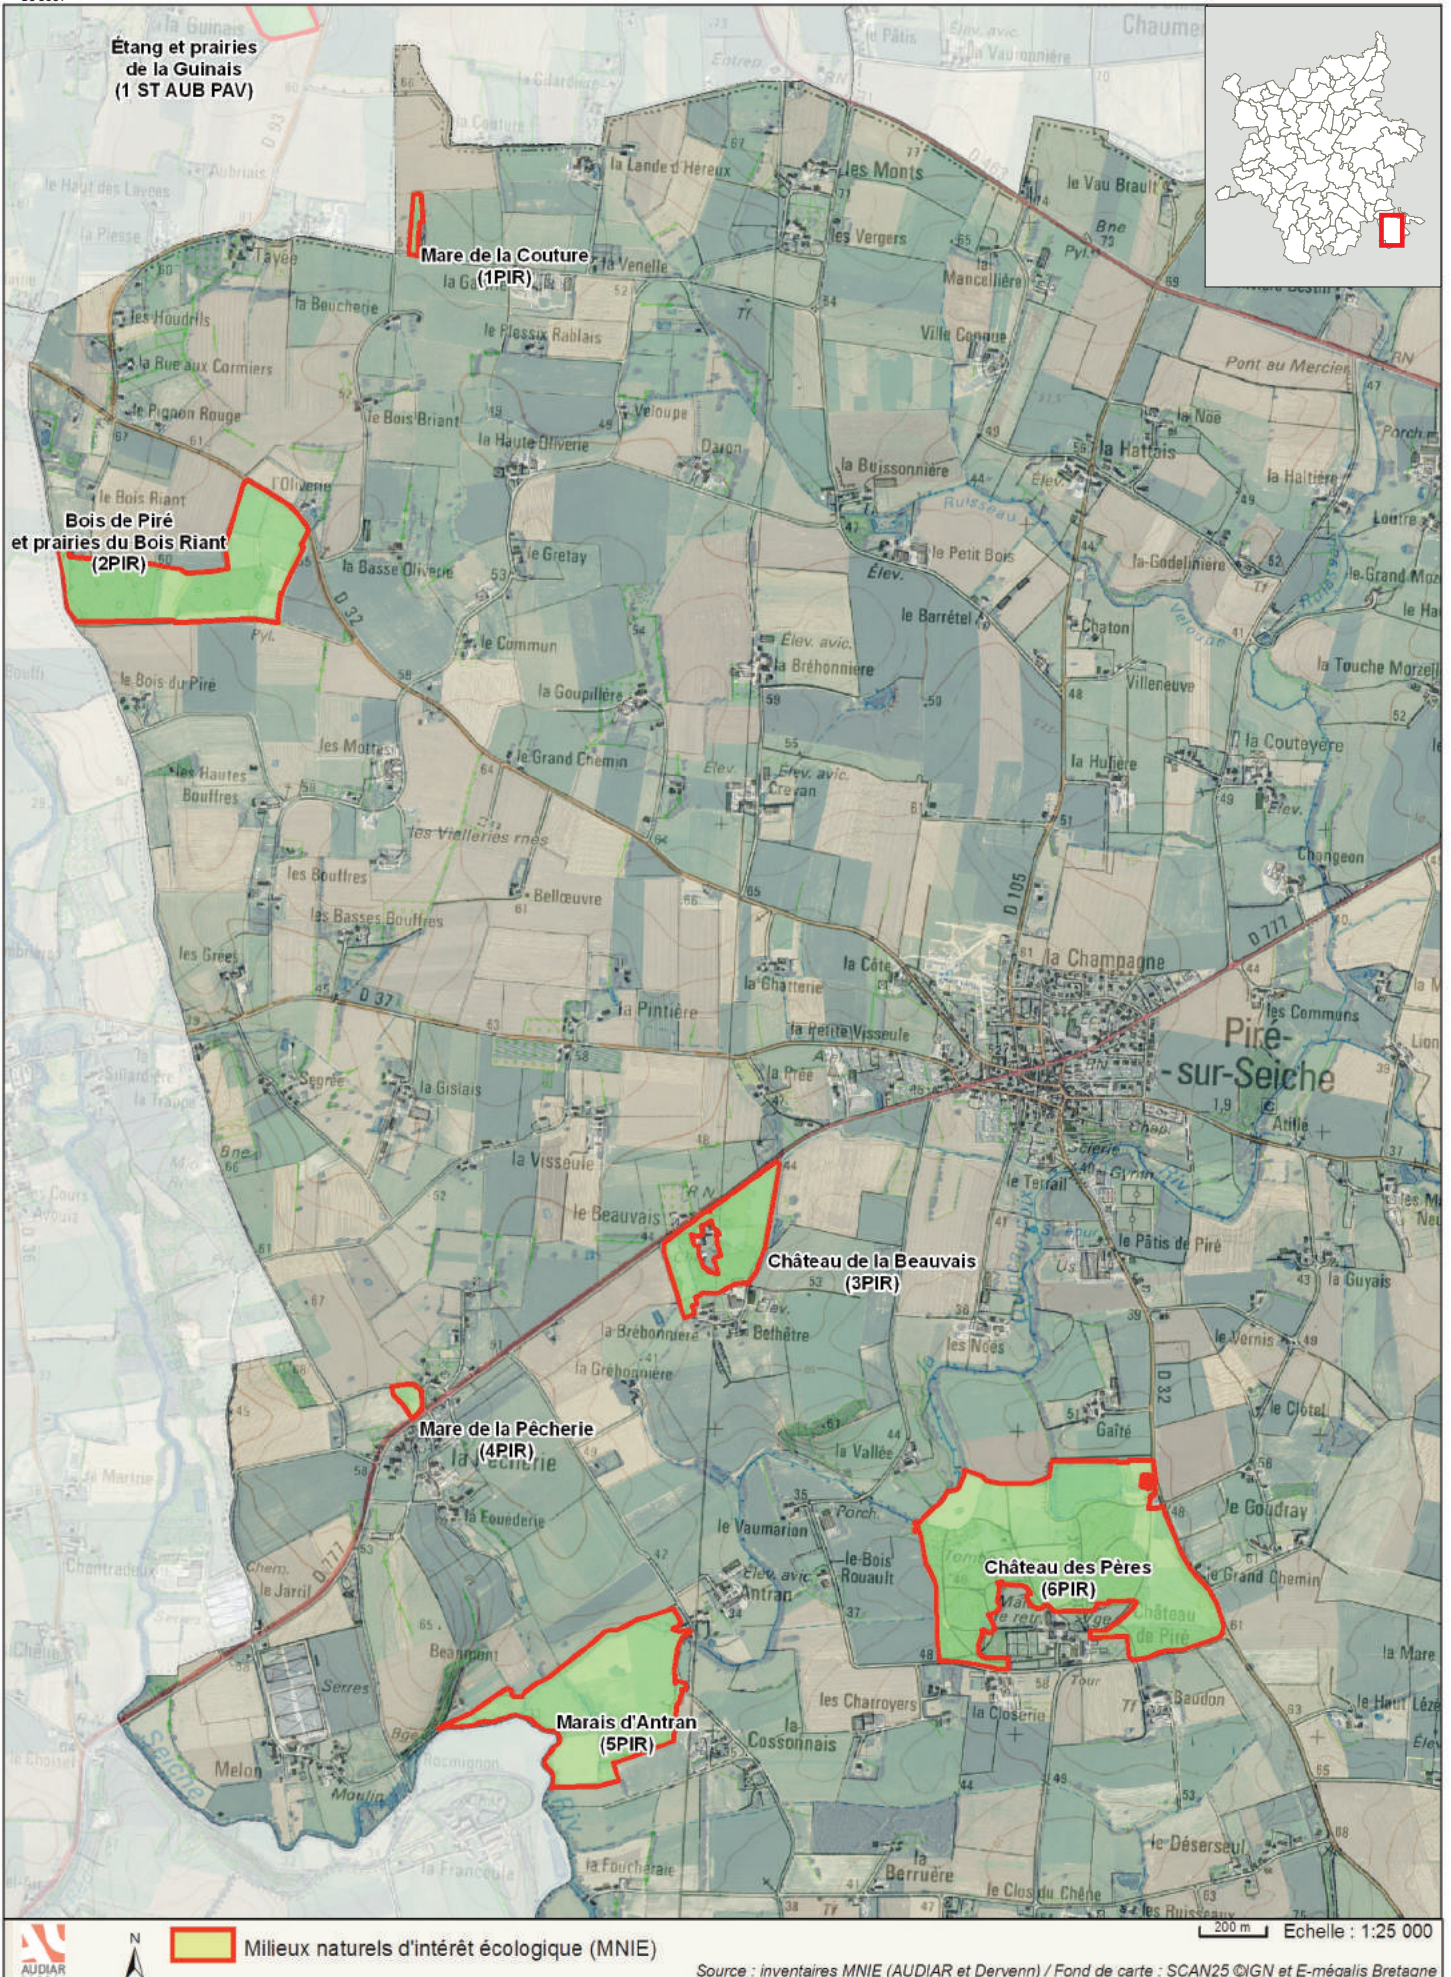

Communes du Pays de Châteaugiron

 Milieux naturels d'intérêt écologique (MNIE)

Source : inventaires MNIE (AUDIAR et Dervenn) / Fond de carte : SCAN25 ©IGN et E-mégalis Bretagne

Milieux naturels d'intérêt écologique (MNIE)

200 m Echelle : 1:25 000

Source : inventaires MNIE (AUDIAR et Dervenn) / Fond de carte : SCAN25 ©IGN et E-mégalis Bretagne

Milieux naturels d'intérêt écologique (MNIE)

200 m Echelle : 1:25 000

Source : inventaires MNIE (AUDIAR et Dervenn) / Fond de carte : SCAN25 ©IGN et E-mégalis Bretagne

 Milieux naturels d'intérêt écologique (MNIE)

200 m Echelle : 1:25 000

Source : inventaires MNIE (AUDIAR et Dervenn) / Fond de carte : SCAN25 ©IGN et E-mégalis Bretagne

 Milieux naturels d'intérêt écologique (MNIE)

200 m Echelle : 1:25 000

Source : inventaires MNIE (AUDIAR et Dervenn) / Fond de carte : SCAN25 ©IGN et E-mégalis Bretagne

Source : inventaires MNIE (AUDIAR et Dervenn) / Fond de carte : SCAN25 ©IGN et E-mégalis Bretagne