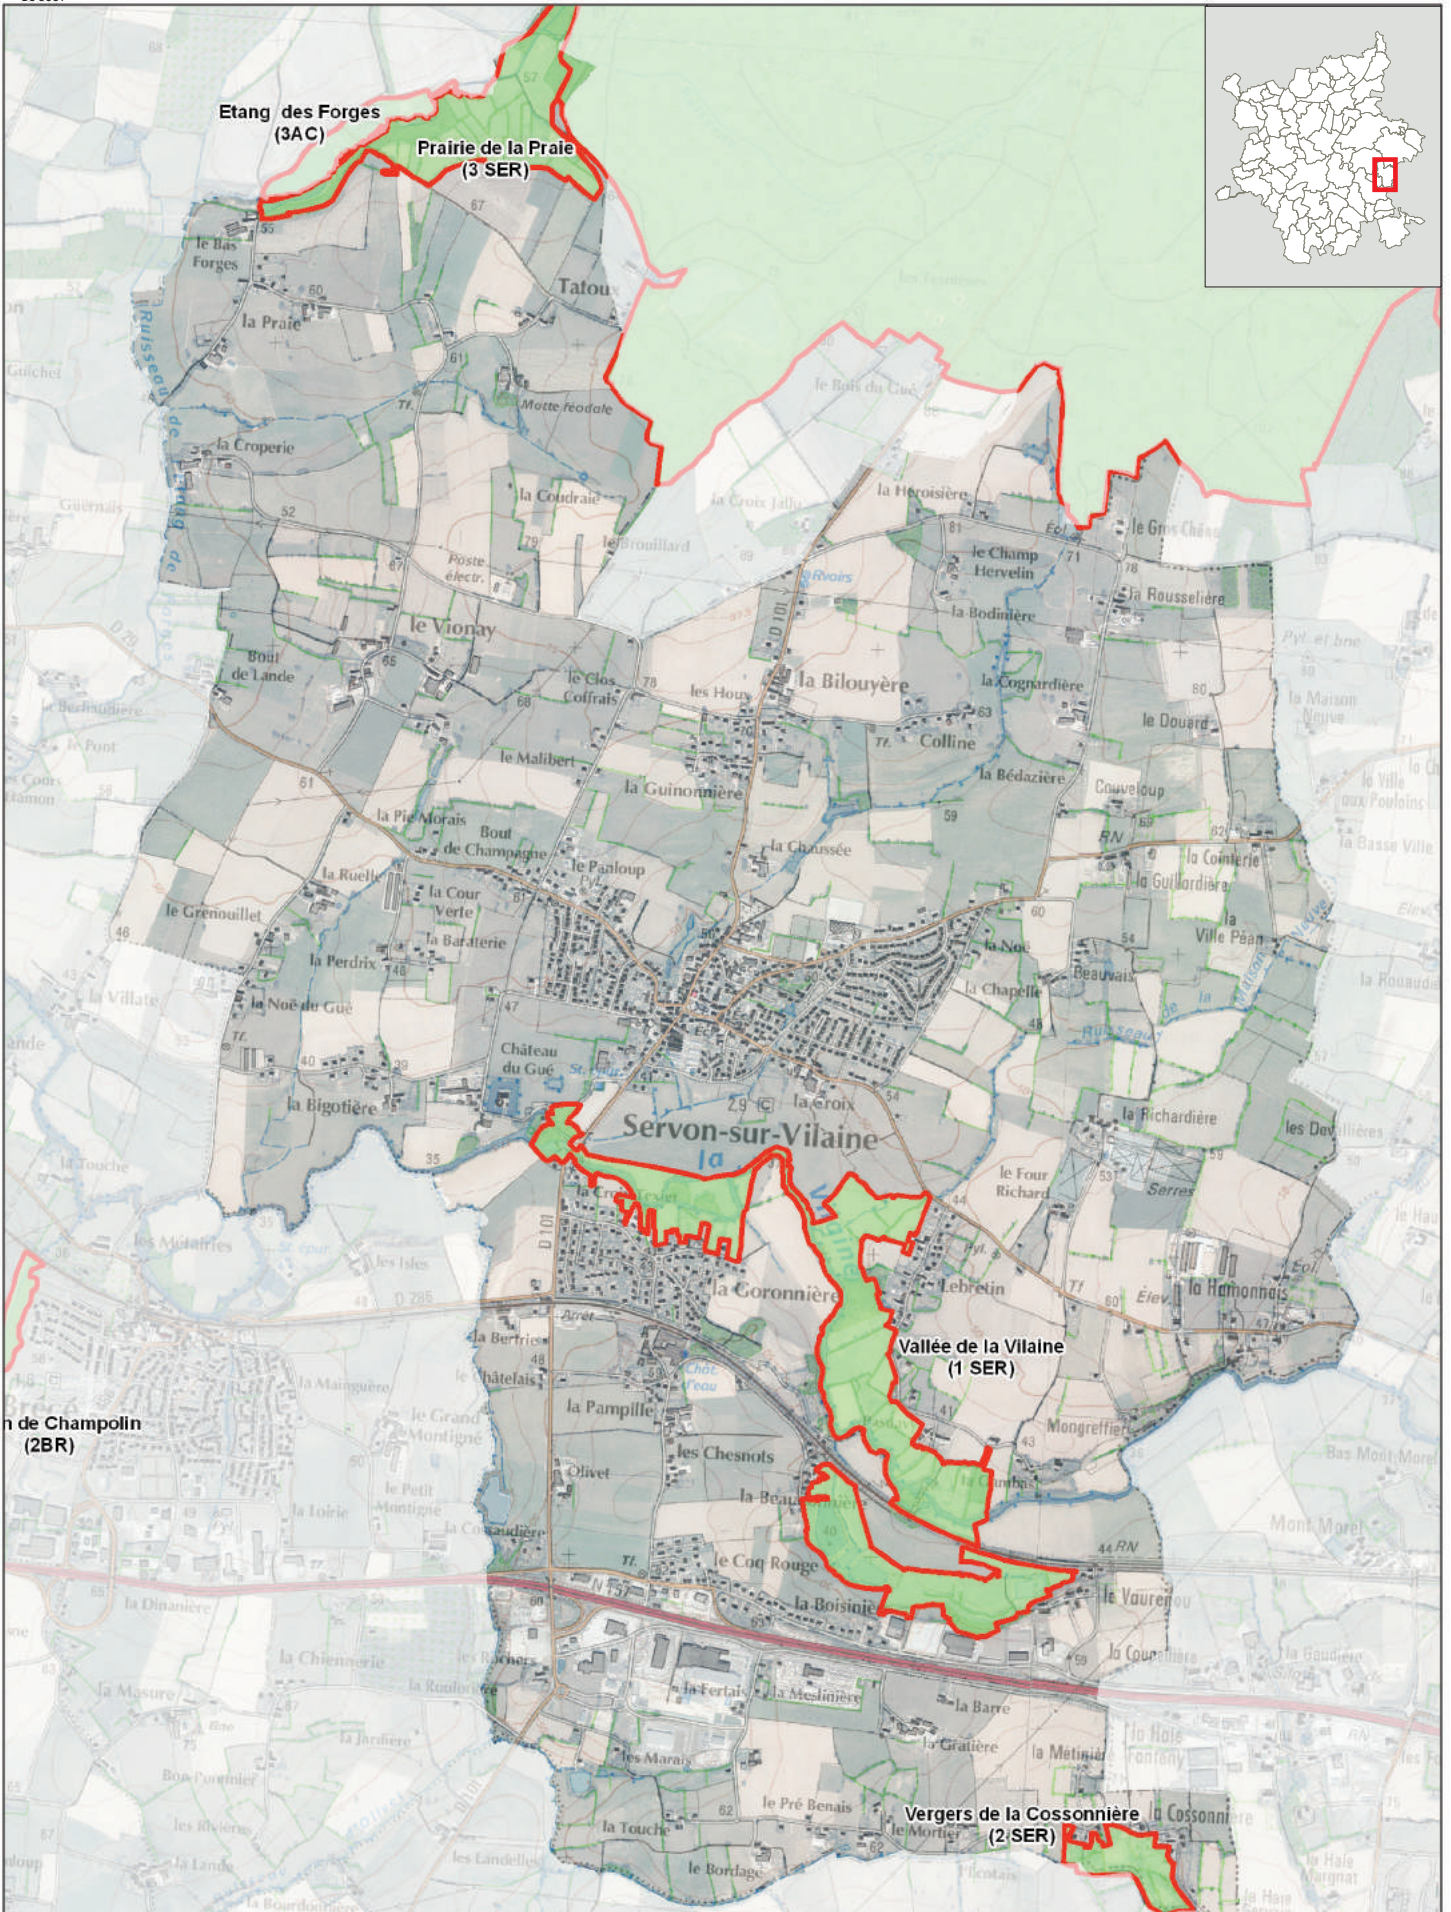

200 m Echelle : 1:25 000

Source : inventaires MNIE (AUDIAR et Dervenn) / Fond de carte : SCAN25 ©IGN et E-mégalis Bretagne

Milieux naturels d'intérêt écologique (MNIE)

200 m Echelle : 1:25 000

Source : inventaires MNIE (AUDIAR et Dervenn) / Fond de carte : SCAN25 ©IGN et E-mégalis Bretagne

 Milieux naturels d'intérêt écologique (MNIE)

200 m Echelle : 1:25 000

Source : inventaires MNIE (AUDIAR et Dervenn) / Fond de carte : SCAN25 ©IGN et E-mégalis Bretagne

 Milieux naturels d'intérêt écologique (MNIE)

200 m Echelle : 1:25 000

Source : inventaires MNIE (AUDIAR et Dervenn) / Fond de carte : SCAN25 ©IGN et E-mégalis Bretagne

Source : inventaires MNIE (AUDIAR et Dervenn) / Fond de carte : SCAN25 ©IGN et E-mégalis Bretagne