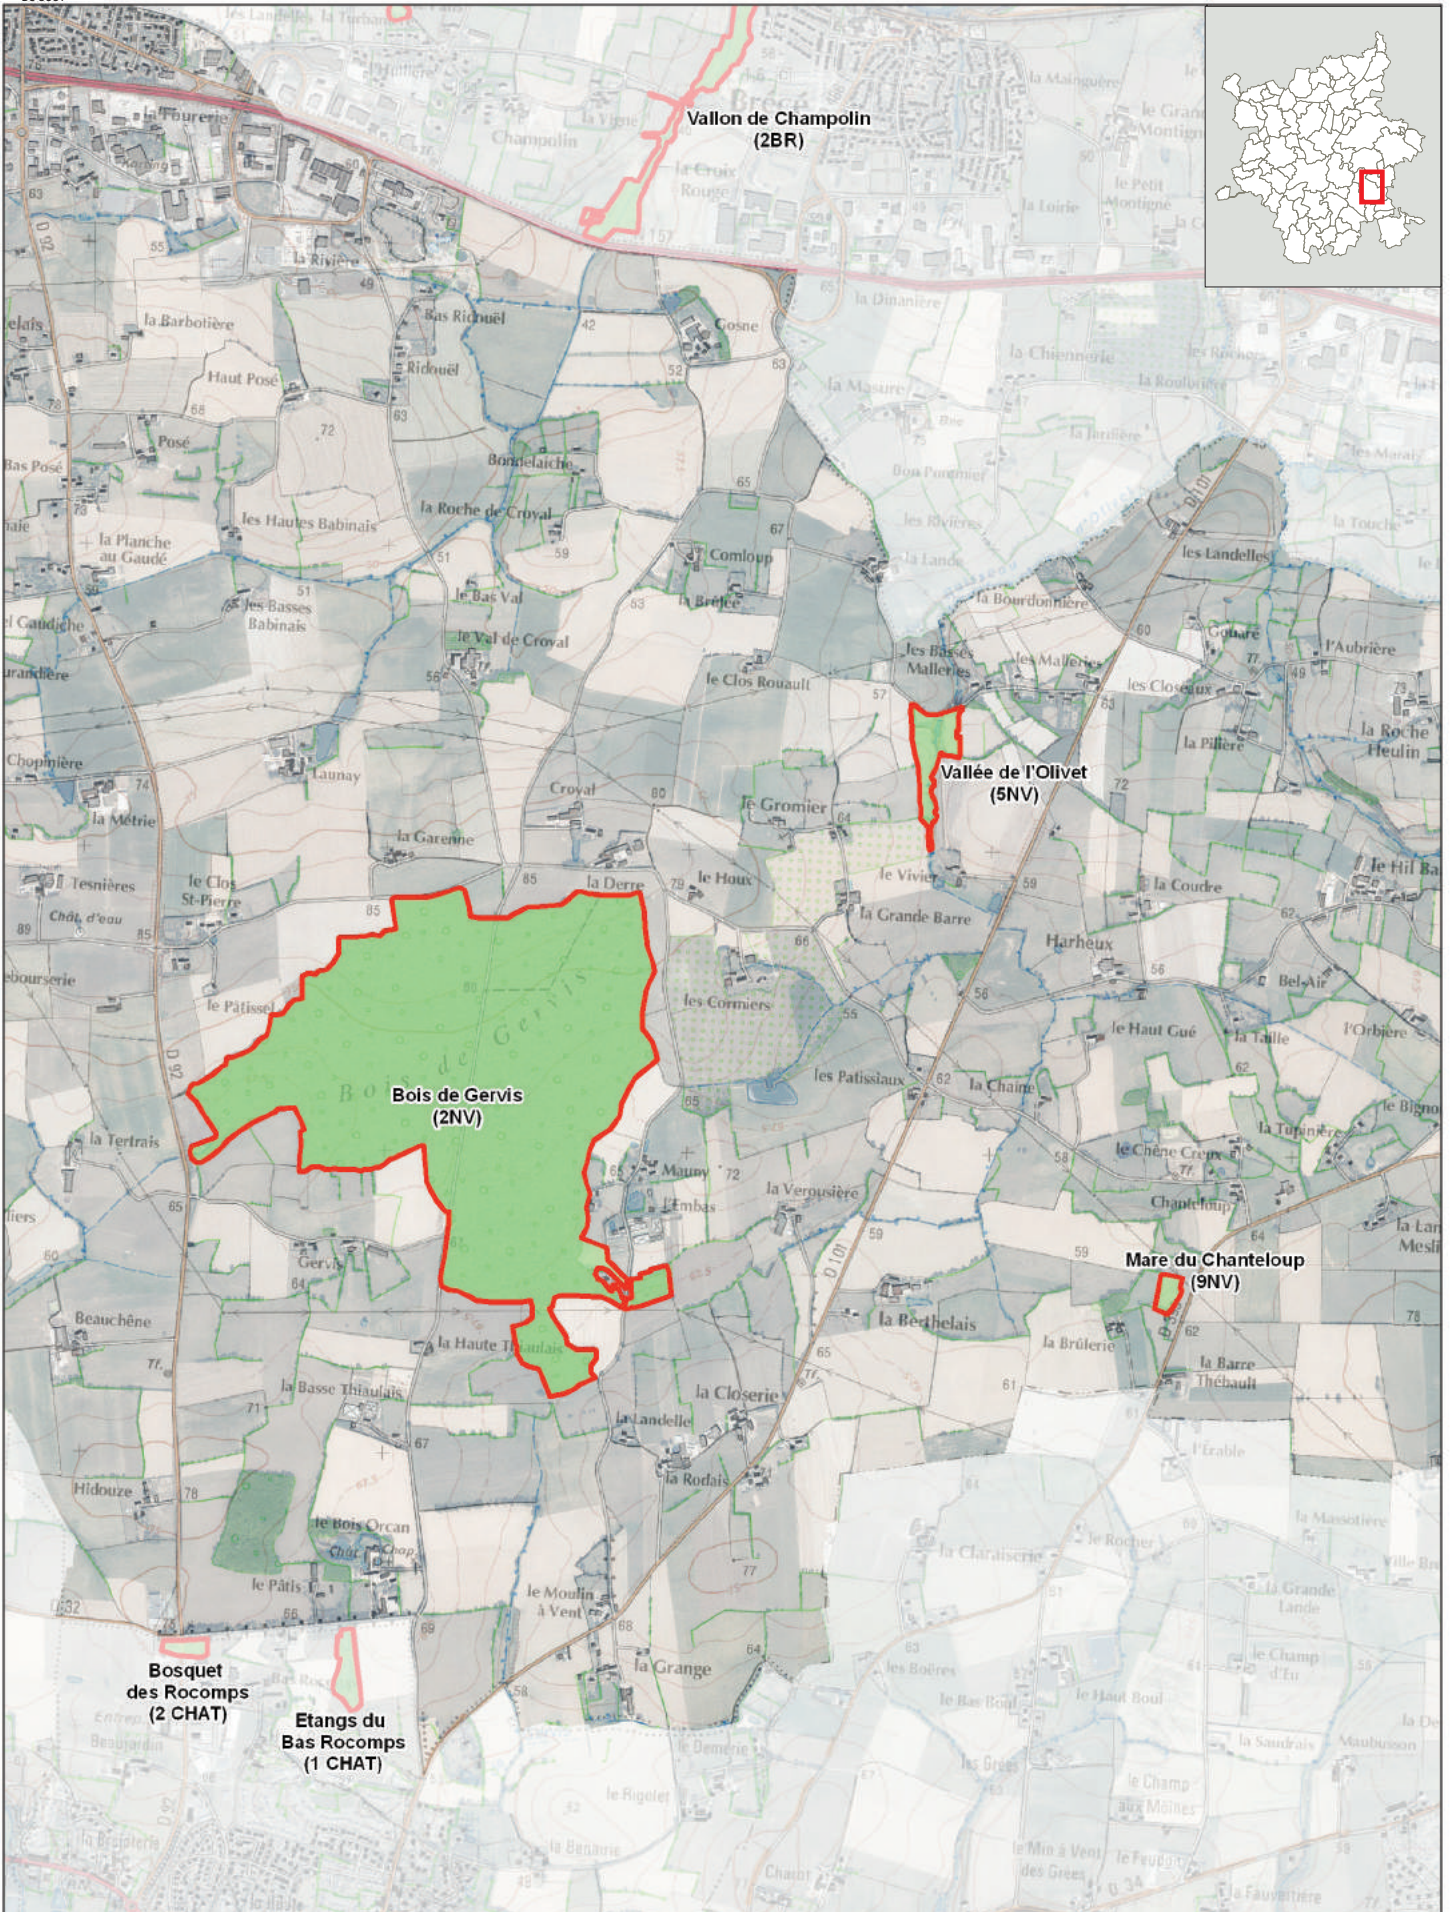

Communes du Pays de Châteaugiron

 Milieux naturels d'intérêt écologique (MNIE)

Source : inventaires MNIE (AUDIAR et Dervenn) / Fond de carte : SCAN25 ©IGN et E-mégalis Bretagne

Milieux naturels d'intérêt écologique (MNIE)

200 m Echelle : 1:25 000

Source : inventaires MNIE (AUDIAR et Dervenn) / Fond de carte : SCAN25 ©IGN et E-mégalis Bretagne

Milieux naturels d'intérêt écologique (MNIE)

200 m Echelle : 1:25 000

Source : inventaires MNIE (AUDIAR et Dervenn) / Fond de carte : SCAN25 ©IGN et E-mégalis Bretagne

 Milieux naturels d'intérêt écologique (MNIE)

200 m Echelle : 1:25 000

Source : inventaires MNIE (AUDIAR et Dervenn) / Fond de carte : SCAN25 ©IGN et E-mégalis Bretagne

 Milieux naturels d'intérêt écologique (MNIE)

200 m Echelle : 1:25 000

Source : inventaires MNIE (AUDIAR et Dervenn) / Fond de carte : SCAN25 ©IGN et E-mégalis Bretagne

Source : inventaires MNIE (AUDIAR et Dervenn) / Fond de carte : SCAN25 ©IGN et E-mégalis Bretagne