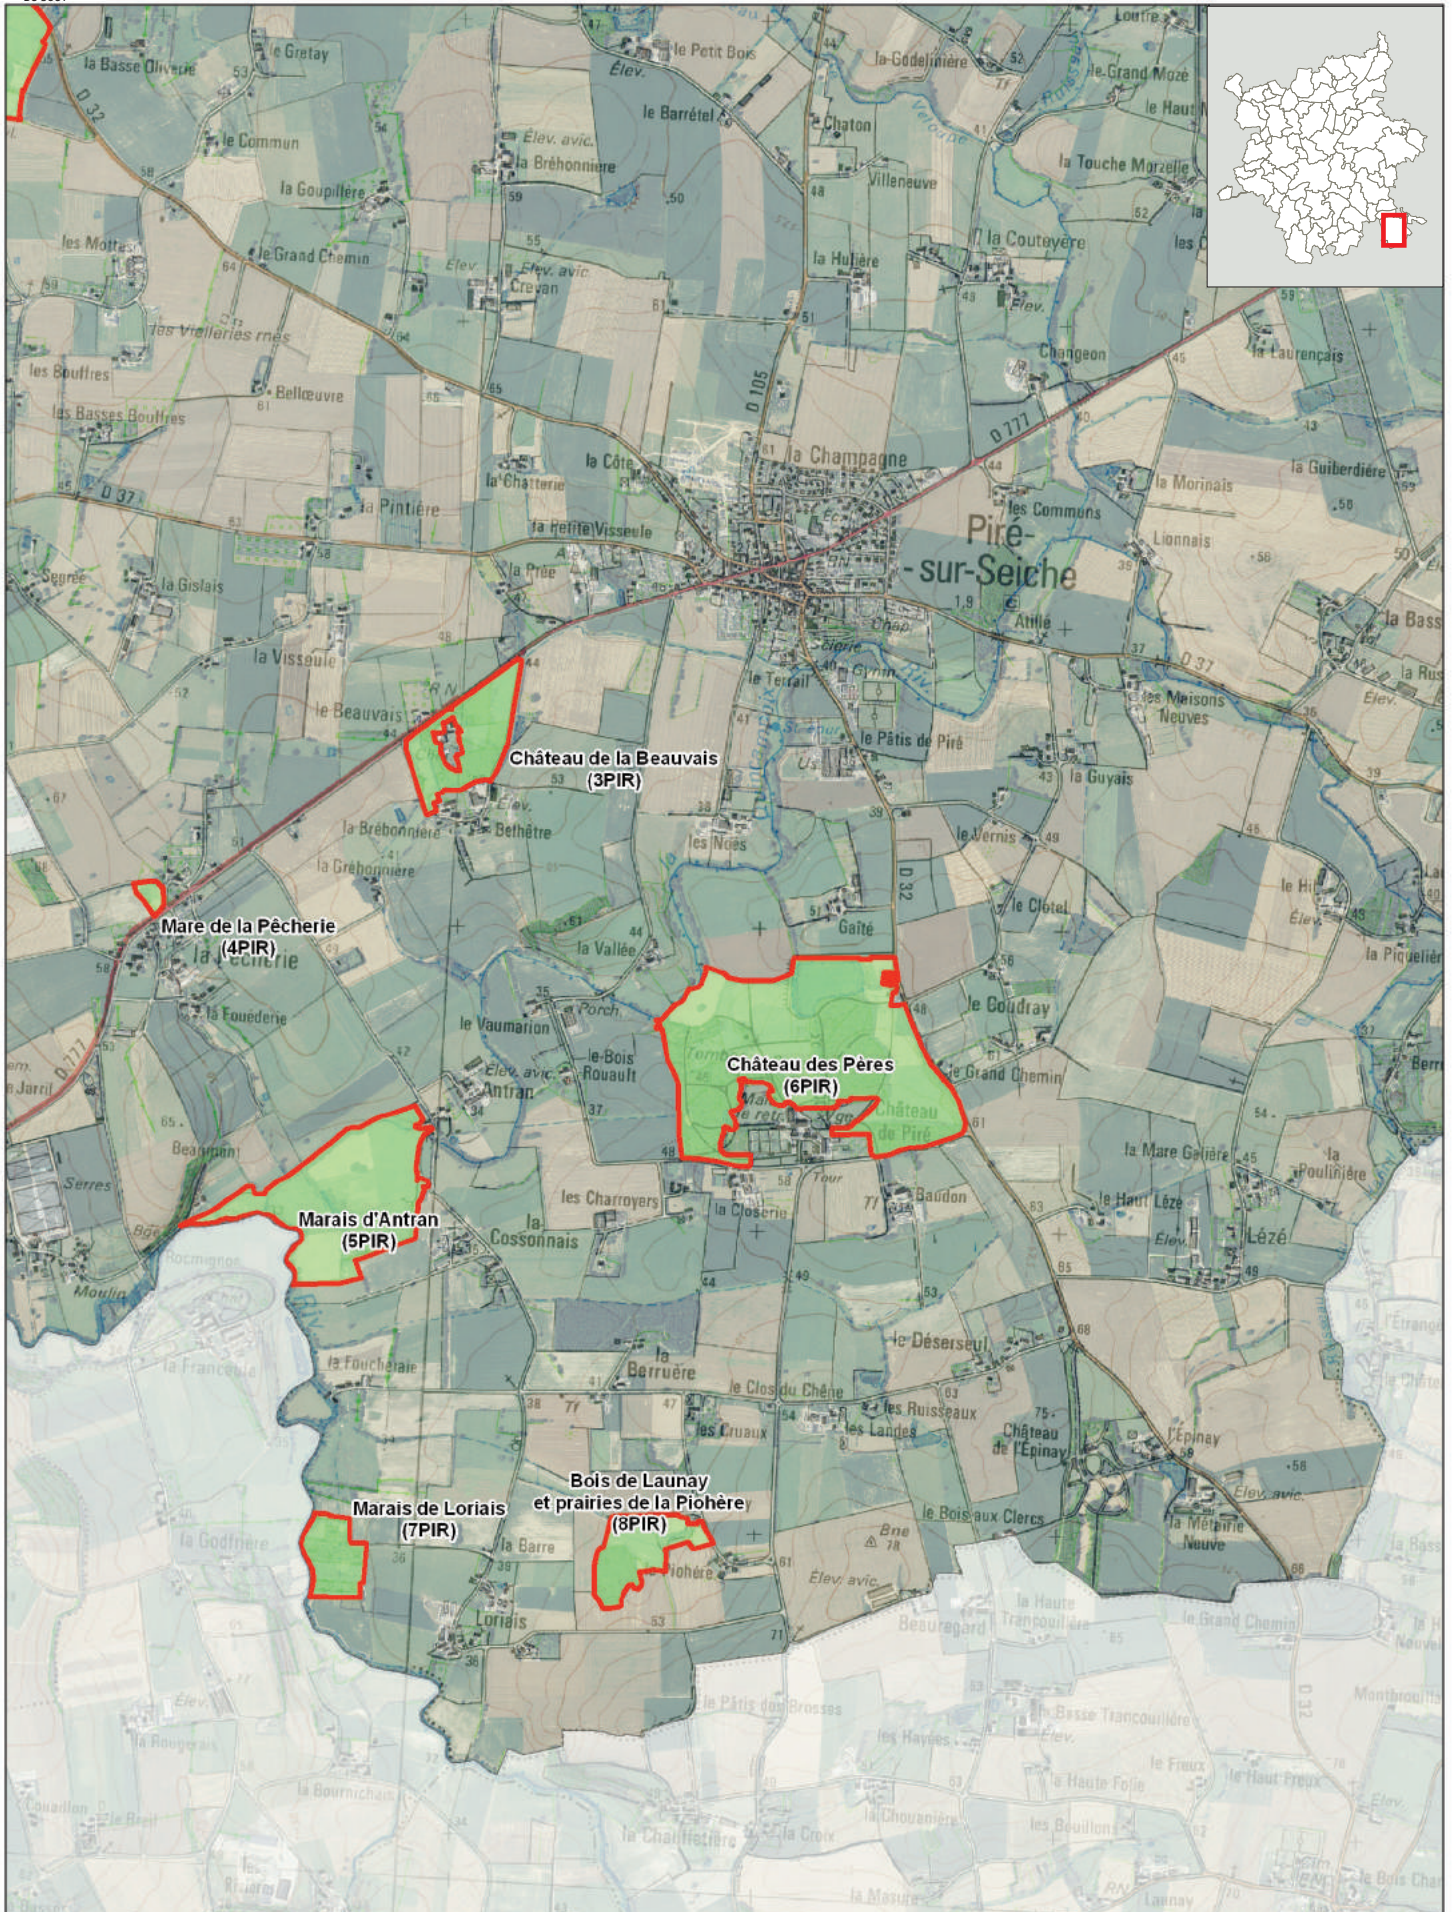

Communes du Pays de Châteaugiron

 Milieux naturels d'intérêt écologique (MNIE)

Source : inventaires MNIE (AUDIAR et Dervenn) / Fond de carte : SCAN25 ©IGN et E-mégalis Bretagne

Milieux naturels d'intérêt écologique (MNIE)

200 m Echelle : 1:25 000

Source : inventaires MNIE (AUDIAR et Dervenn) / Fond de carte : SCAN25 ©IGN et E-mégalis Bretagne

Milieux naturels d'intérêt écologique (MNIE)

200 m Echelle : 1:25 000

Source : inventaires MNIE (AUDIAR et Dervenn) / Fond de carte : SCAN25 ©IGN et E-mégalis Bretagne

 Milieux naturels d'intérêt écologique (MNIE)

200 m Echelle : 1:25 000

Source : inventaires MNIE (AUDIAR et Dervenn) / Fond de carte : SCAN25 ©IGN et E-mégalis Bretagne

 Milieux naturels d'intérêt écologique (MNIE)

200 m Echelle : 1:25 000

Source : inventaires MNIE (AUDIAR et Dervenn) / Fond de carte : SCAN25 ©IGN et E-mégalis Bretagne

Source : inventaires MNIE (AUDIAR et Dervenn) / Fond de carte : SCAN25 ©IGN et E-mégalis Bretagne