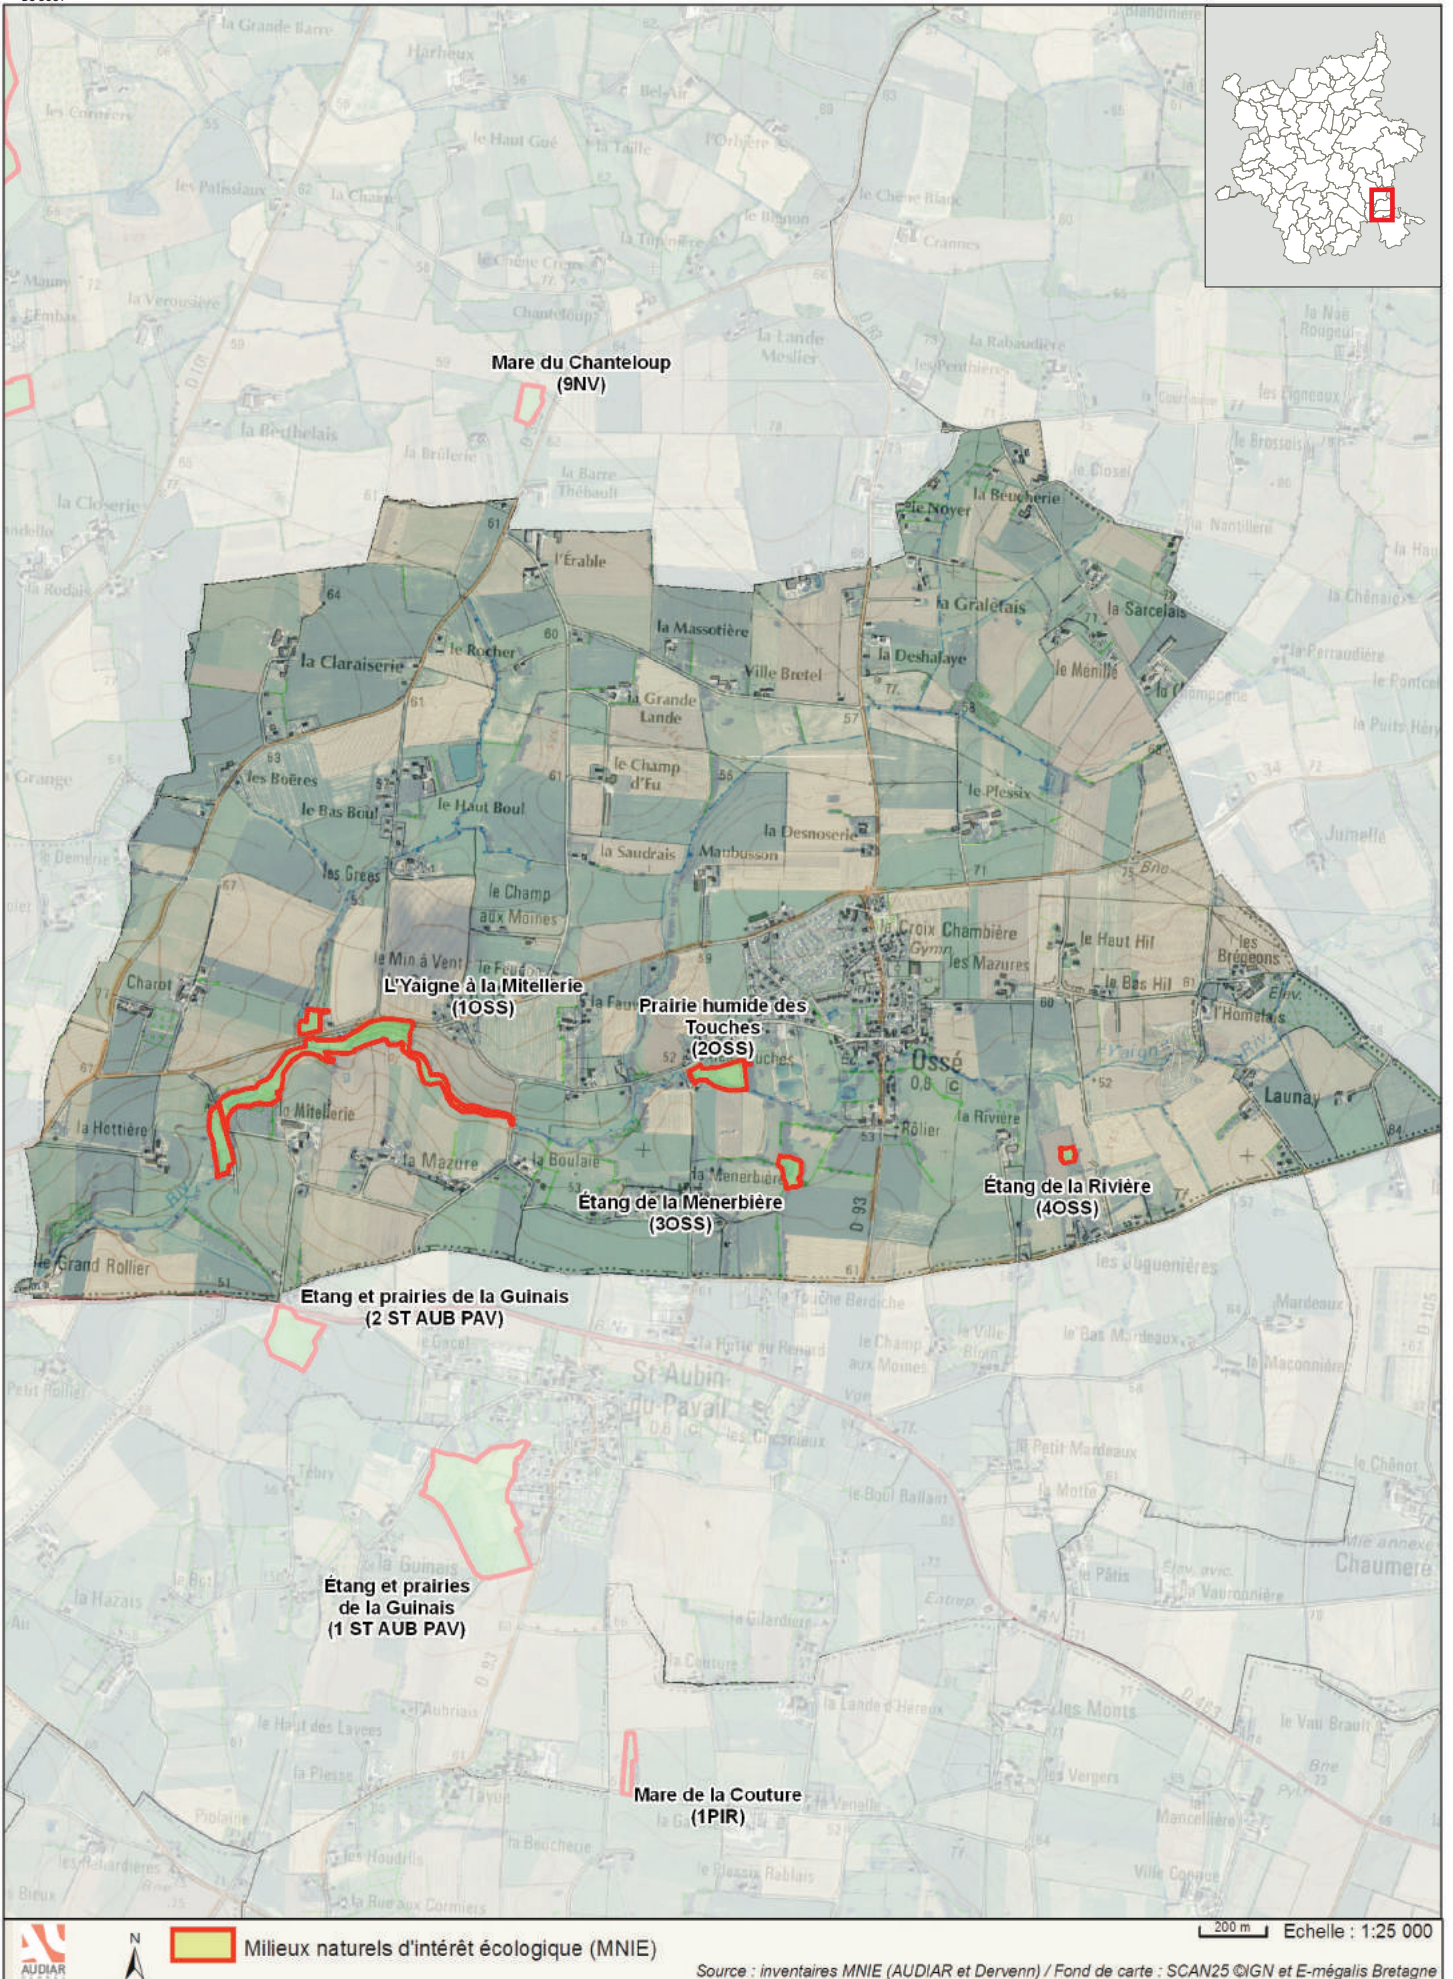

Communes du Pays de Châteaugiron

 Milieux naturels d'intérêt écologique (MNIE)

Source : inventaires MNIE (AUDIAR et Dervenn) / Fond de carte : SCAN25 ©IGN et E-mégalis Bretagne

Milieux naturels d'intérêt écologique (MNIE)

200 m Echelle : 1:25 000

Source : inventaires MNIE (AUDIAR et Dervenn) / Fond de carte : SCAN25 ©IGN et E-mégalis Bretagne

Milieux naturels d'intérêt écologique (MNIE)

200 m Echelle : 1:25 000

Source : inventaires MNIE (AUDIAR et Dervenn) / Fond de carte : SCAN25 ©IGN et E-mégalis Bretagne

 Milieux naturels d'intérêt écologique (MNIE)

200 m Echelle : 1:25 000

Source : inventaires MNIE (AUDIAR et Dervenn) / Fond de carte : SCAN25 ©IGN et E-mégalis Bretagne

 Milieux naturels d'intérêt écologique (MNIE)

200 m Echelle : 1:25 000

Source : inventaires MNIE (AUDIAR et Dervenn) / Fond de carte : SCAN25 ©IGN et E-mégalis Bretagne

Source : inventaires MNIE (AUDIAR et Dervenn) / Fond de carte : SCAN25 ©IGN et E-mégalis Bretagne