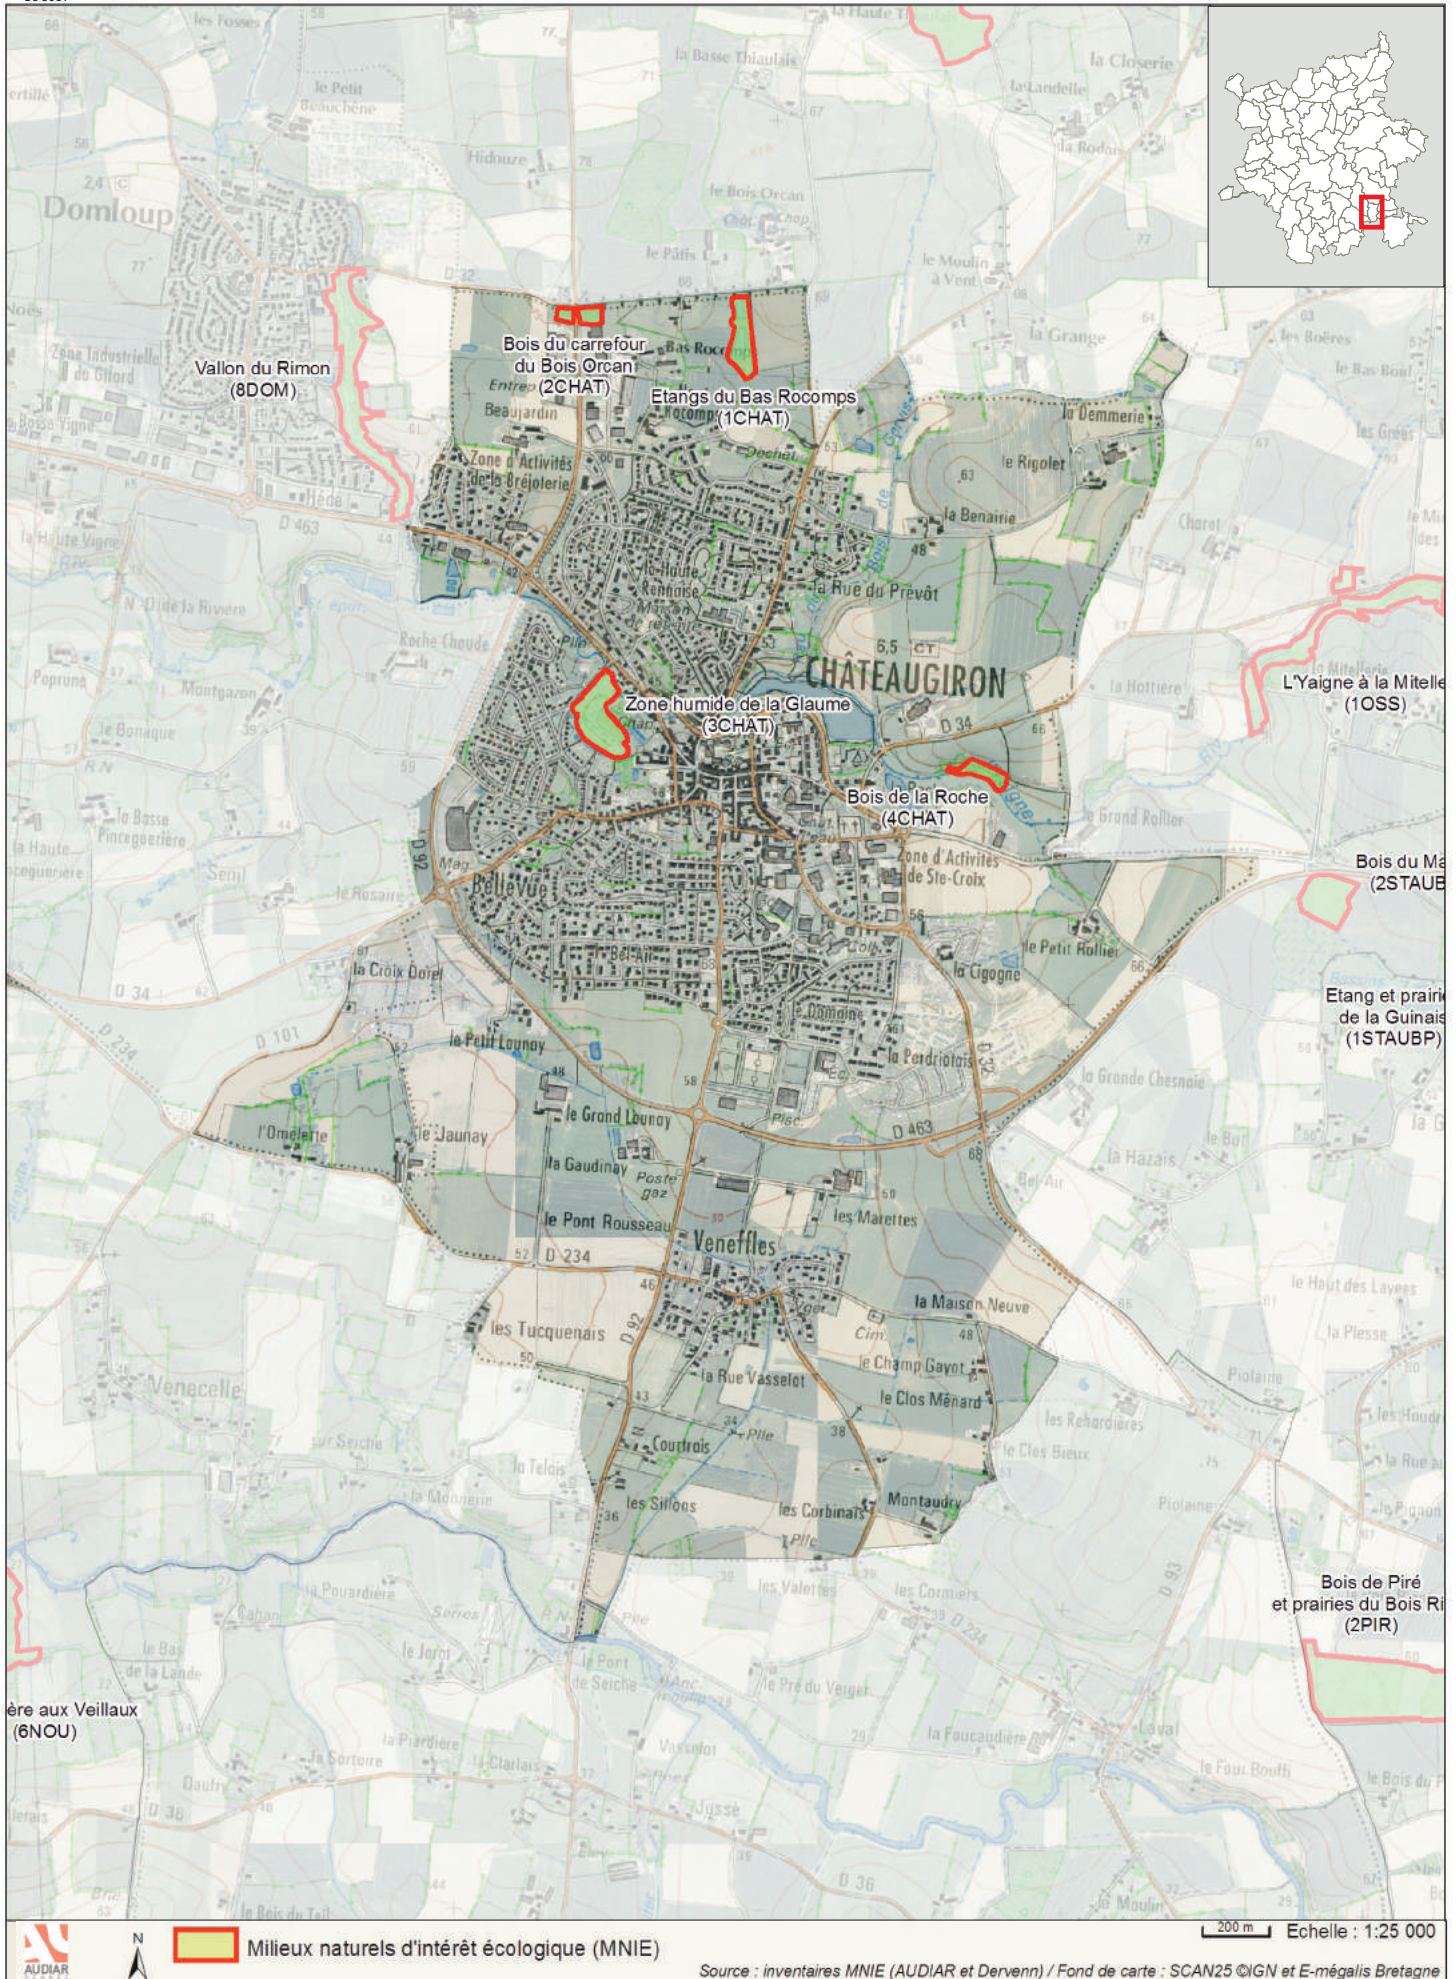

Communes du Pays de Châteaugiron

 Milieux naturels d'intérêt écologique (MNIE)

Source : inventaires MNIE (AUDIAR et Dervenn) / Fond de carte : SCAN25 ©IGN et E-mégalis Bretagne

Milieux naturels d'intérêt écologique (MNIE)

200 m Echelle : 1:25 000

Source : inventaires MNIE (AUDIAR et Dervenn) / Fond de carte : SCAN25 ©IGN et E-mégalis Bretagne

Milieux naturels d'intérêt écologique (MNIE)

200 m Echelle : 1:25 000

Source : inventaires MNIE (AUDIAR et Dervenn) / Fond de carte : SCAN25 ©IGN et E-mégalis Bretagne

 Milieux naturels d'intérêt écologique (MNIE)

200 m Echelle : 1:25 000

Source : inventaires MNIE (AUDIAR et Dervenn) / Fond de carte : SCAN25 ©IGN et E-mégalis Bretagne

 Milieux naturels d'intérêt écologique (MNIE)

200 m Echelle : 1:25 000

Source : inventaires MNIE (AUDIAR et Dervenn) / Fond de carte : SCAN25 ©IGN et E-mégalis Bretagne

Source : inventaires MNIE (AUDIAR et Dervenn) / Fond de carte : SCAN25 ©IGN et E-mégalis Bretagne