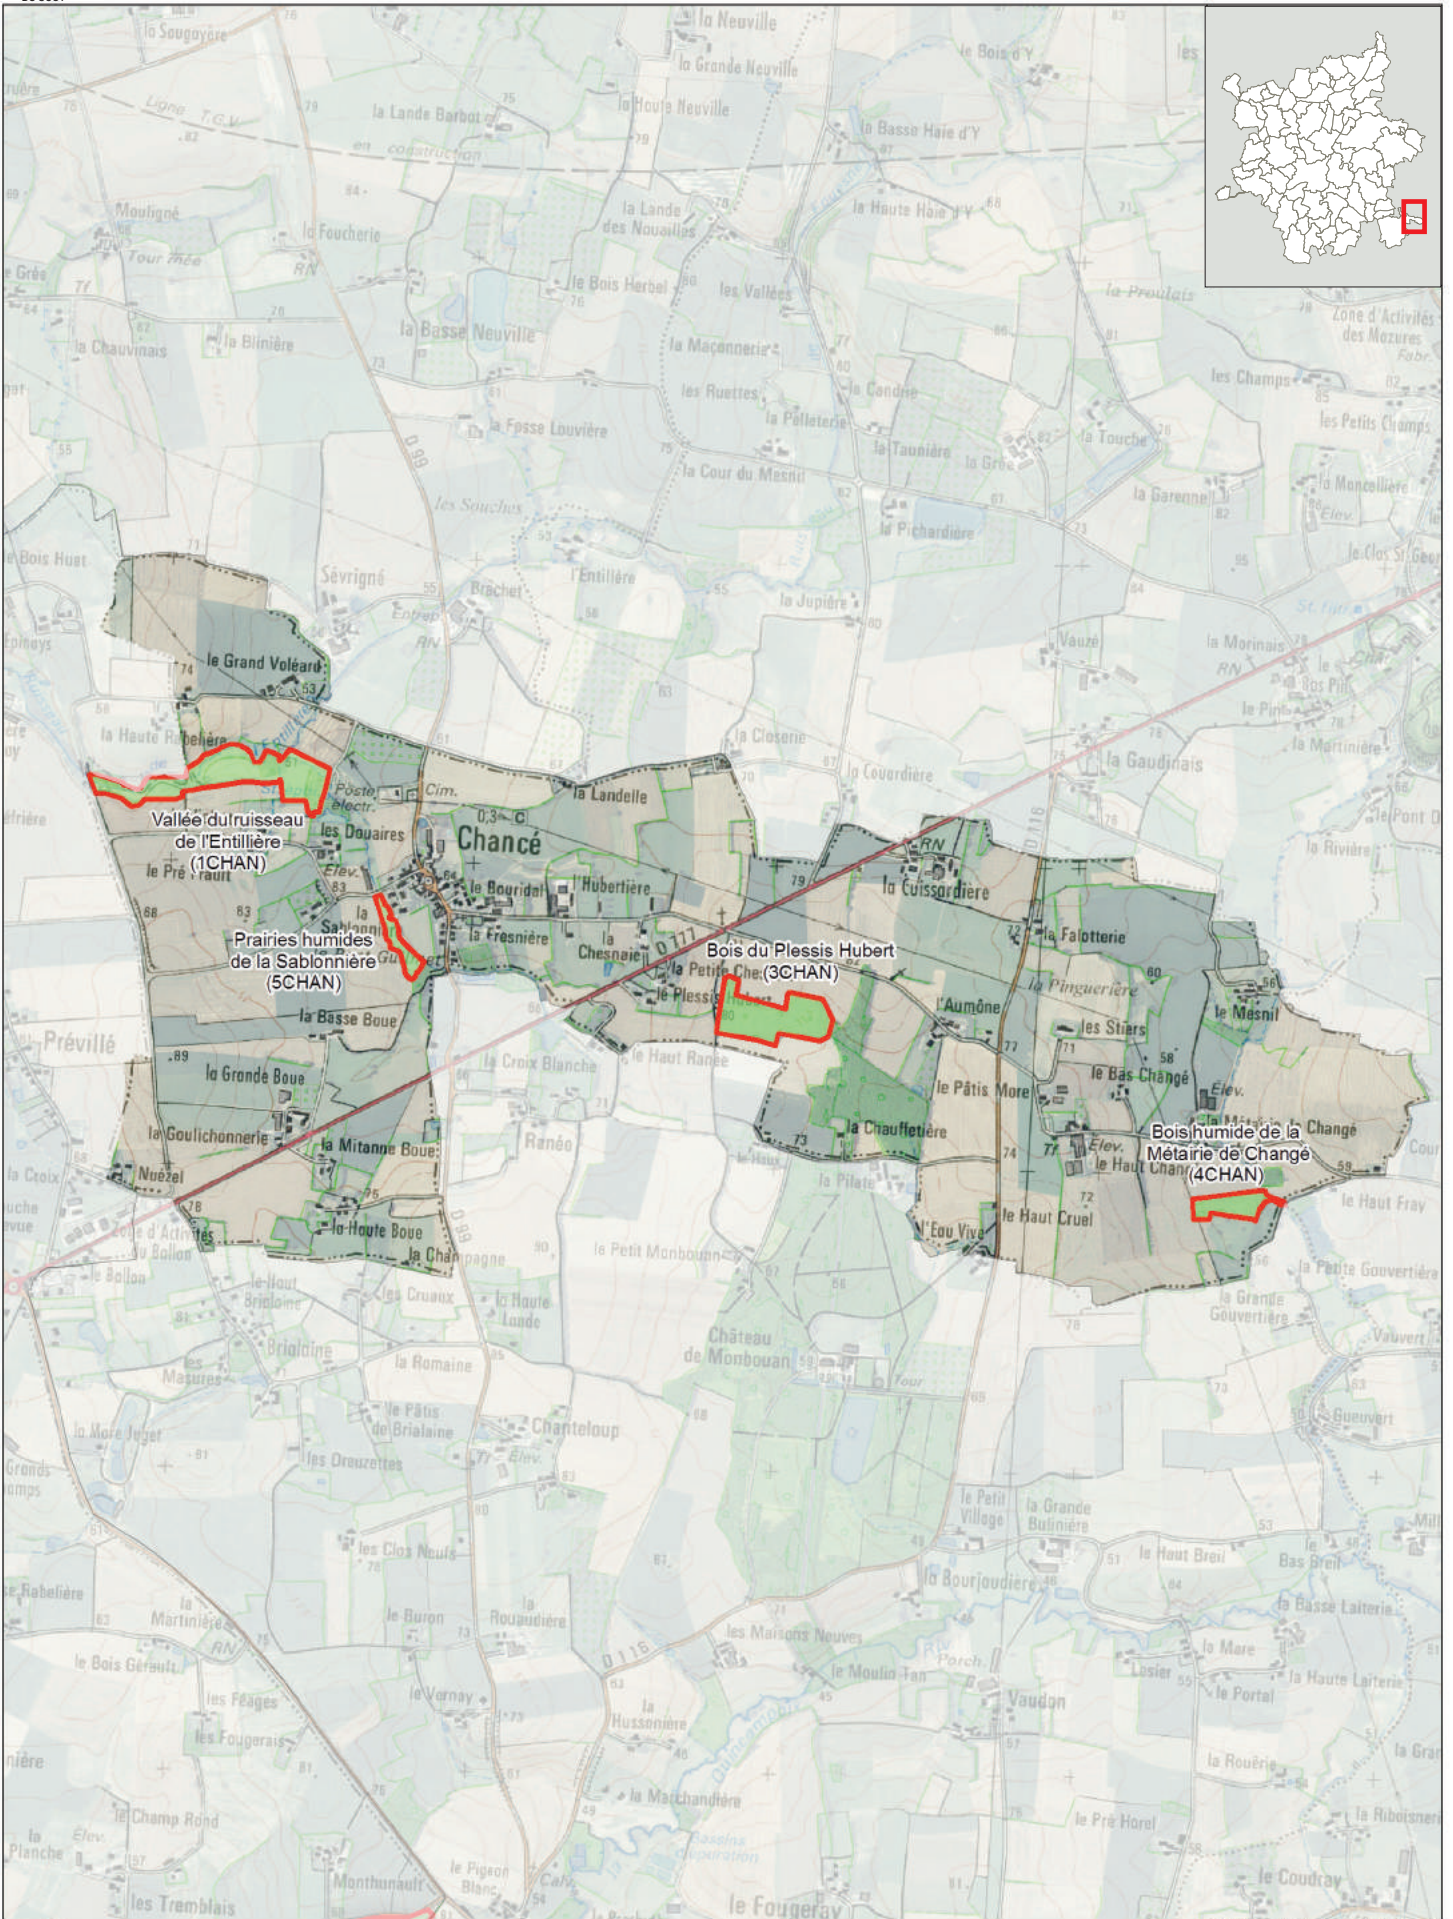

Communes du Pays de Châteaugiron

 Milieux naturels d'intérêt écologique (MNIE)

Source : inventaires MNIE (AUDIAR et Dervenn) / Fond de carte : SCAN25 ©IGN et E-mégalis Bretagne

Milieux naturels d'intérêt écologique (MNIE)

200 m Echelle : 1:25 000

Source : inventaires MNIE (AUDIAR et Dervenn) / Fond de carte : SCAN25 ©IGN et E-mégalis Bretagne

Milieux naturels d'intérêt écologique (MNIE)

200 m Echelle : 1:25 000

Source : inventaires MNIE (AUDIAR et Dervenn) / Fond de carte : SCAN25 ©IGN et E-mégalis Bretagne

 Milieux naturels d'intérêt écologique (MNIE)

200 m Echelle : 1:25 000

Source : inventaires MNIE (AUDIAR et Dervenn) / Fond de carte : SCAN25 ©IGN et E-mégalis Bretagne

 Milieux naturels d'intérêt écologique (MNIE)

200 m Echelle : 1:25 000

Source : inventaires MNIE (AUDIAR et Dervenn) / Fond de carte : SCAN25 ©IGN et E-mégalis Bretagne

Source : inventaires MNIE (AUDIAR et Dervenn) / Fond de carte : SCAN25 ©IGN et E-mégalis Bretagne