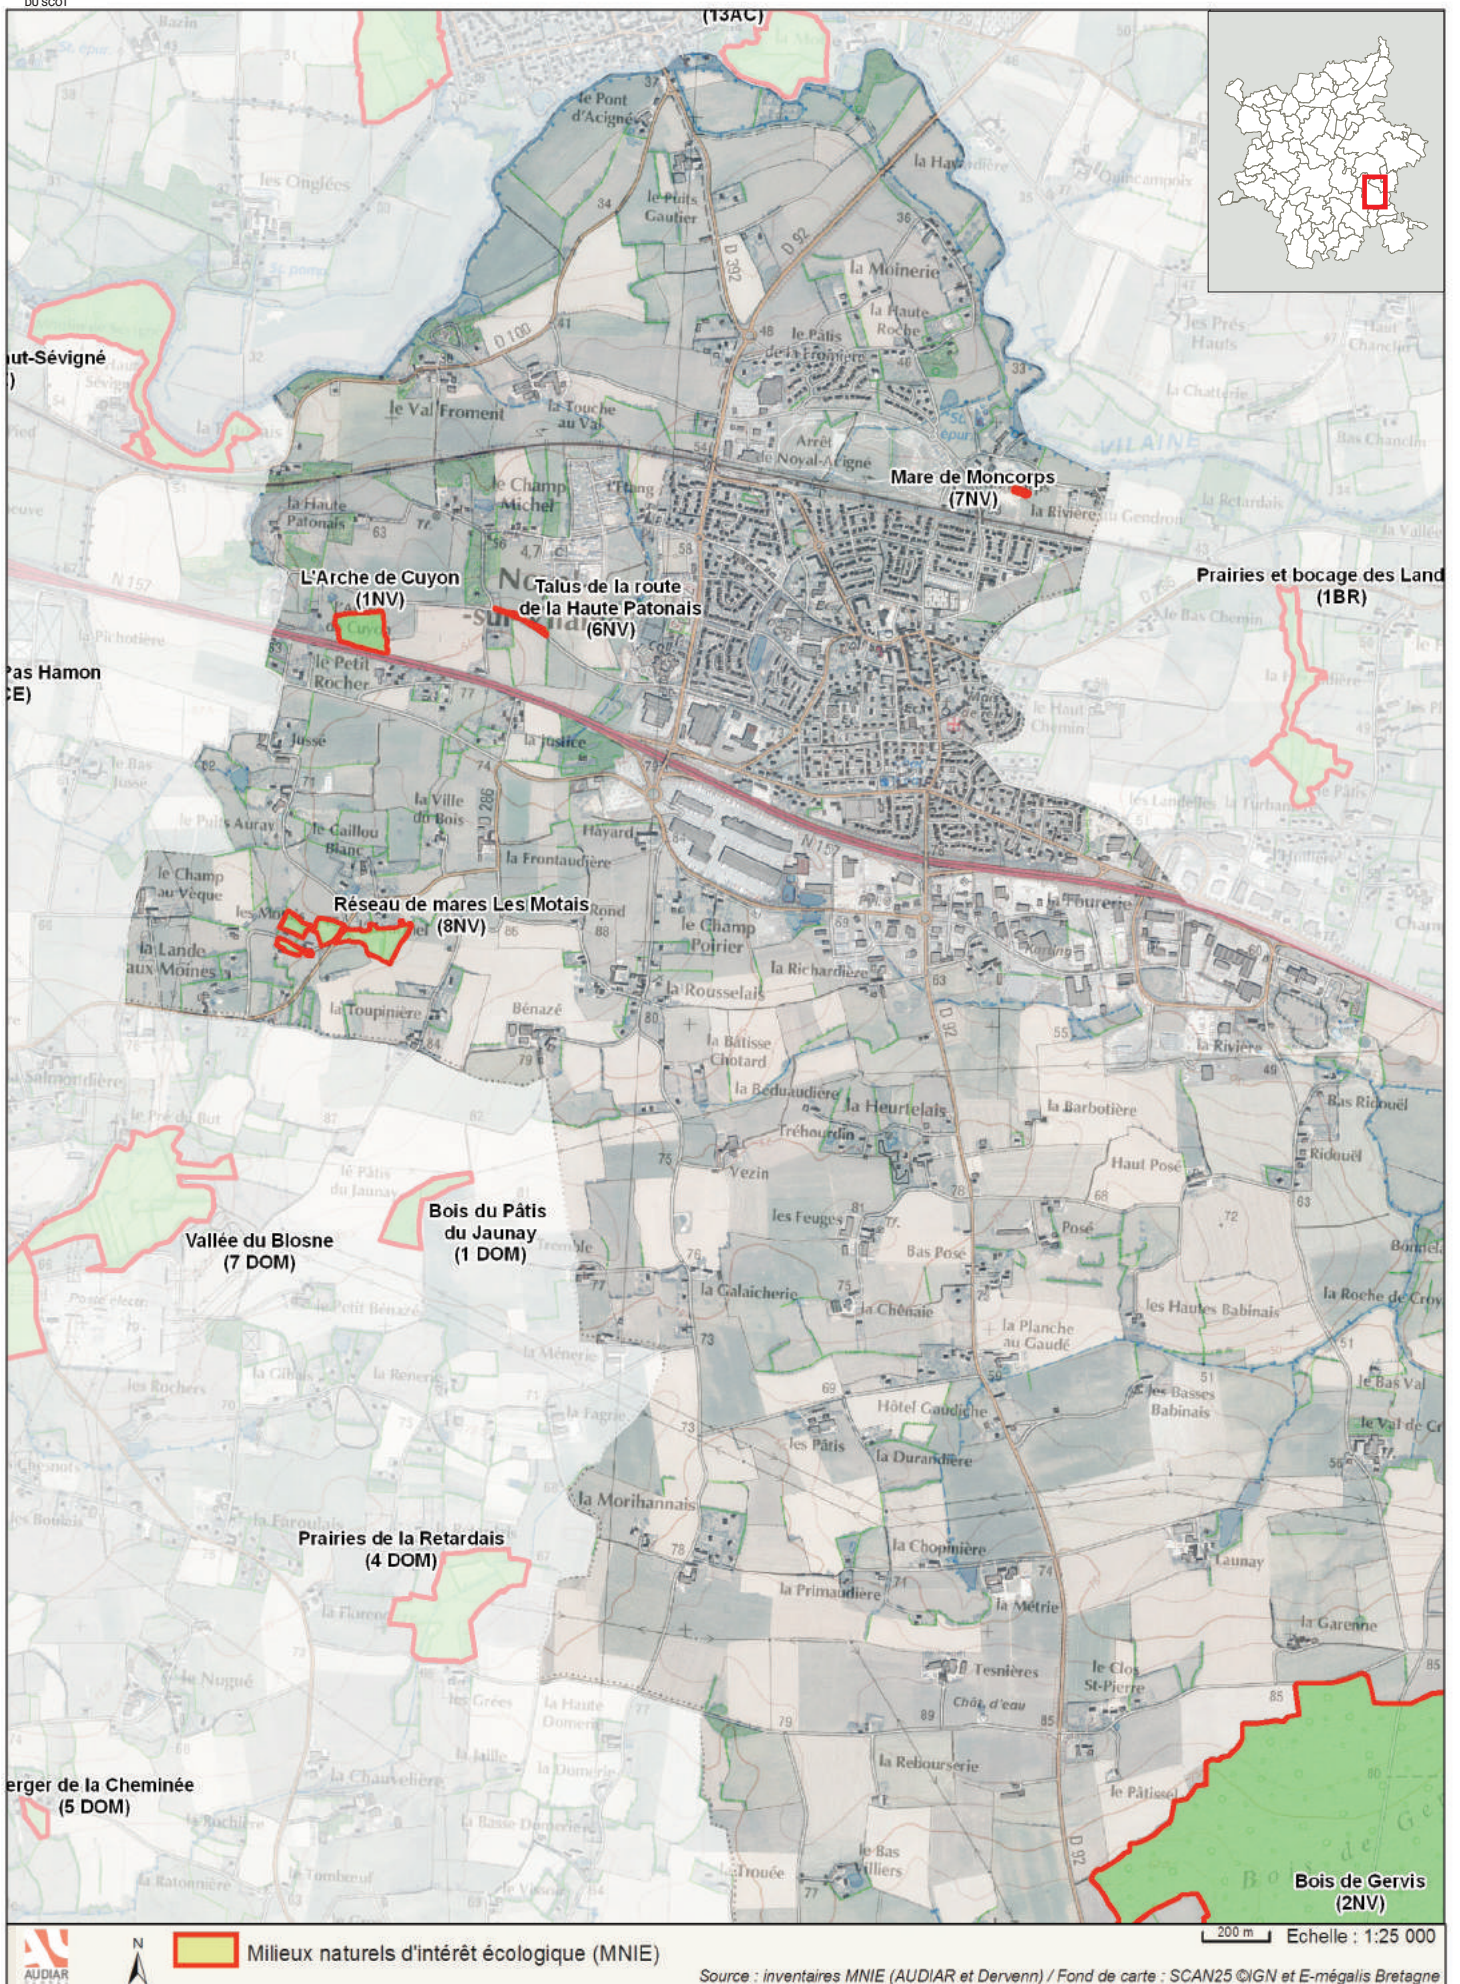

Communes du Pays de Châteaugiron

 Milieux naturels d'intérêt écologique (MNIE)

Source : inventaires MNIE (AUDIAR et Dervenn) / Fond de carte : SCAN25 ©IGN et E-mégalis Bretagne

Milieux naturels d'intérêt écologique (MNIE)

200 m Echelle : 1:25 000

Source : inventaires MNIE (AUDIAR et Dervenn) / Fond de carte : SCAN25 ©IGN et E-mégalis Bretagne

Milieux naturels d'intérêt écologique (MNIE)

200 m Echelle : 1:25 000

Source : inventaires MNIE (AUDIAR et Dervenn) / Fond de carte : SCAN25 ©IGN et E-mégalis Bretagne

 Milieux naturels d'intérêt écologique (MNIE)

200 m Echelle : 1:25 000

Source : inventaires MNIE (AUDIAR et Dervenn) / Fond de carte : SCAN25 ©IGN et E-mégalis Bretagne

 Milieux naturels d'intérêt écologique (MNIE)

200 m Echelle : 1:25 000

Source : inventaires MNIE (AUDIAR et Dervenn) / Fond de carte : SCAN25 ©IGN et E-mégalis Bretagne

Source : inventaires MNIE (AUDIAR et Dervenn) / Fond de carte : SCAN25 ©IGN et E-mégalis Bretagne