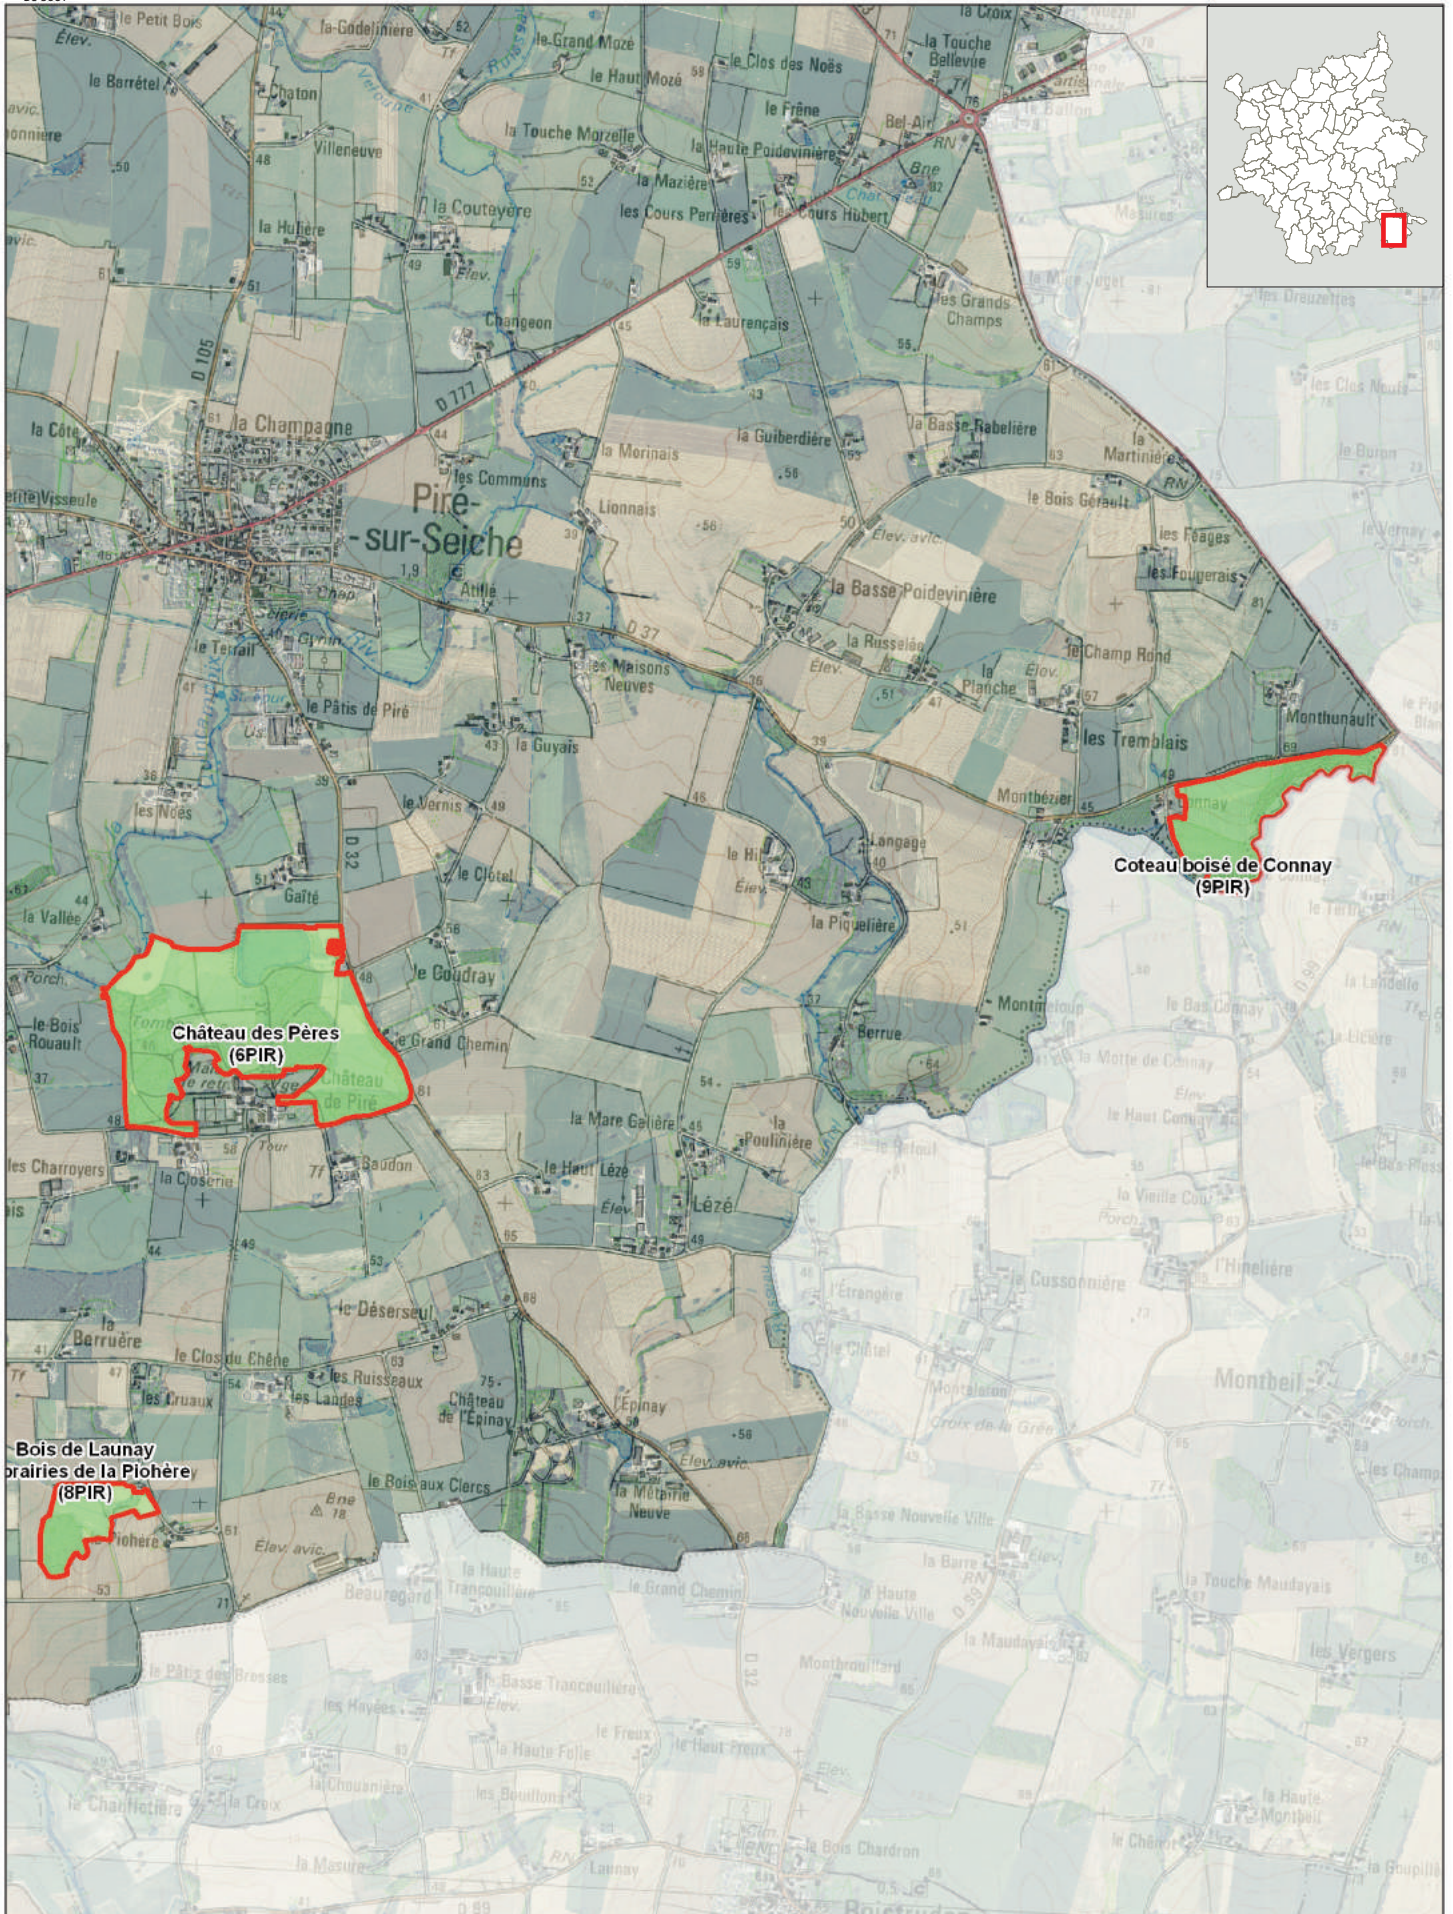

Communes du Pays de Châteaugiron

 Milieux naturels d'intérêt écologique (MNIE)

Source : inventaires MNIE (AUDIAR et Dervenn) / Fond de carte : SCAN25 ©IGN et E-mégalis Bretagne

Milieux naturels d'intérêt écologique (MNIE)

200 m Echelle : 1:25 000

Source : inventaires MNIE (AUDIAR et Dervenn) / Fond de carte : SCAN25 ©IGN et E-mégalis Bretagne

Milieux naturels d'intérêt écologique (MNIE)

200 m Echelle : 1:25 000

Source : inventaires MNIE (AUDIAR et Dervenn) / Fond de carte : SCAN25 ©IGN et E-mégalis Bretagne

 Milieux naturels d'intérêt écologique (MNIE)

200 m Echelle : 1:25 000

Source : inventaires MNIE (AUDIAR et Dervenn) / Fond de carte : SCAN25 ©IGN et E-mégalis Bretagne

 Milieux naturels d'intérêt écologique (MNIE)

200 m Echelle : 1:25 000

Source : inventaires MNIE (AUDIAR et Dervenn) / Fond de carte : SCAN25 ©IGN et E-mégalis Bretagne

Source : inventaires MNIE (AUDIAR et Dervenn) / Fond de carte : SCAN25 ©IGN et E-mégalis Bretagne