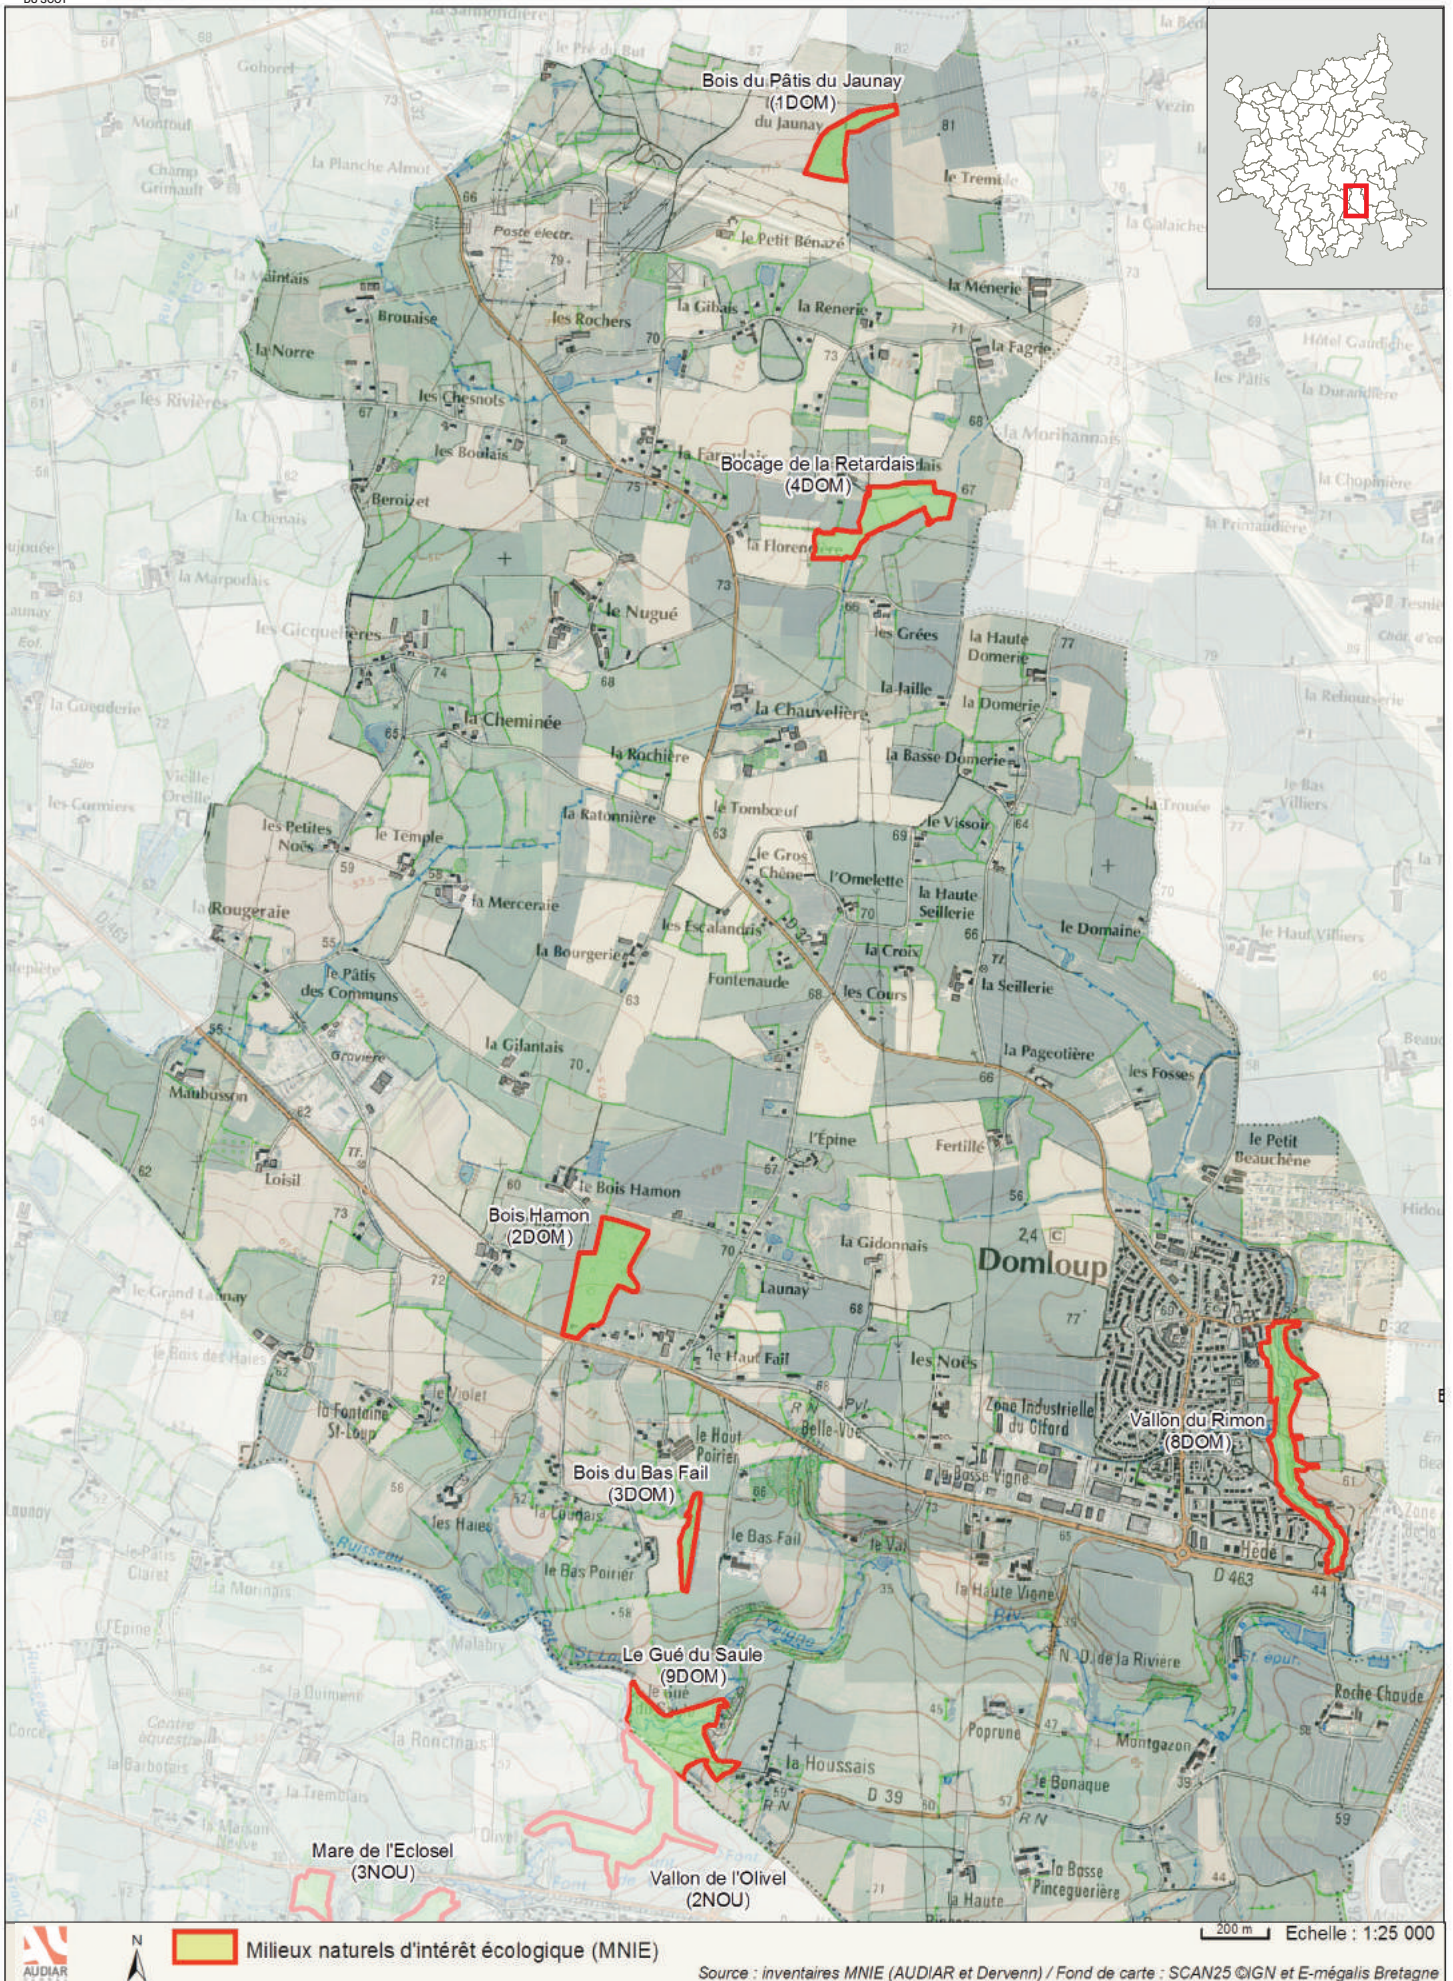

Communes du Pays de Châteaugiron

 Milieux naturels d'intérêt écologique (MNIE)

Source : inventaires MNIE (AUDIAR et Dervenn) / Fond de carte : SCAN25 ©IGN et E-mégalis Bretagne

Milieux naturels d'intérêt écologique (MNIE)

200 m Echelle : 1:25 000

Source : inventaires MNIE (AUDIAR et Dervenn) / Fond de carte : SCAN25 ©IGN et E-mégalis Bretagne

Milieux naturels d'intérêt écologique (MNIE)

200 m Echelle : 1:25 000

Source : inventaires MNIE (AUDIAR et Dervenn) / Fond de carte : SCAN25 ©IGN et E-mégalis Bretagne

 Milieux naturels d'intérêt écologique (MNIE)

200 m Echelle : 1:25 000

Source : inventaires MNIE (AUDIAR et Dervenn) / Fond de carte : SCAN25 ©IGN et E-mégalis Bretagne

 Milieux naturels d'intérêt écologique (MNIE)

200 m Echelle : 1:25 000

Source : inventaires MNIE (AUDIAR et Dervenn) / Fond de carte : SCAN25 ©IGN et E-mégalis Bretagne

Source : inventaires MNIE (AUDIAR et Dervenn) / Fond de carte : SCAN25 ©IGN et E-mégalis Bretagne