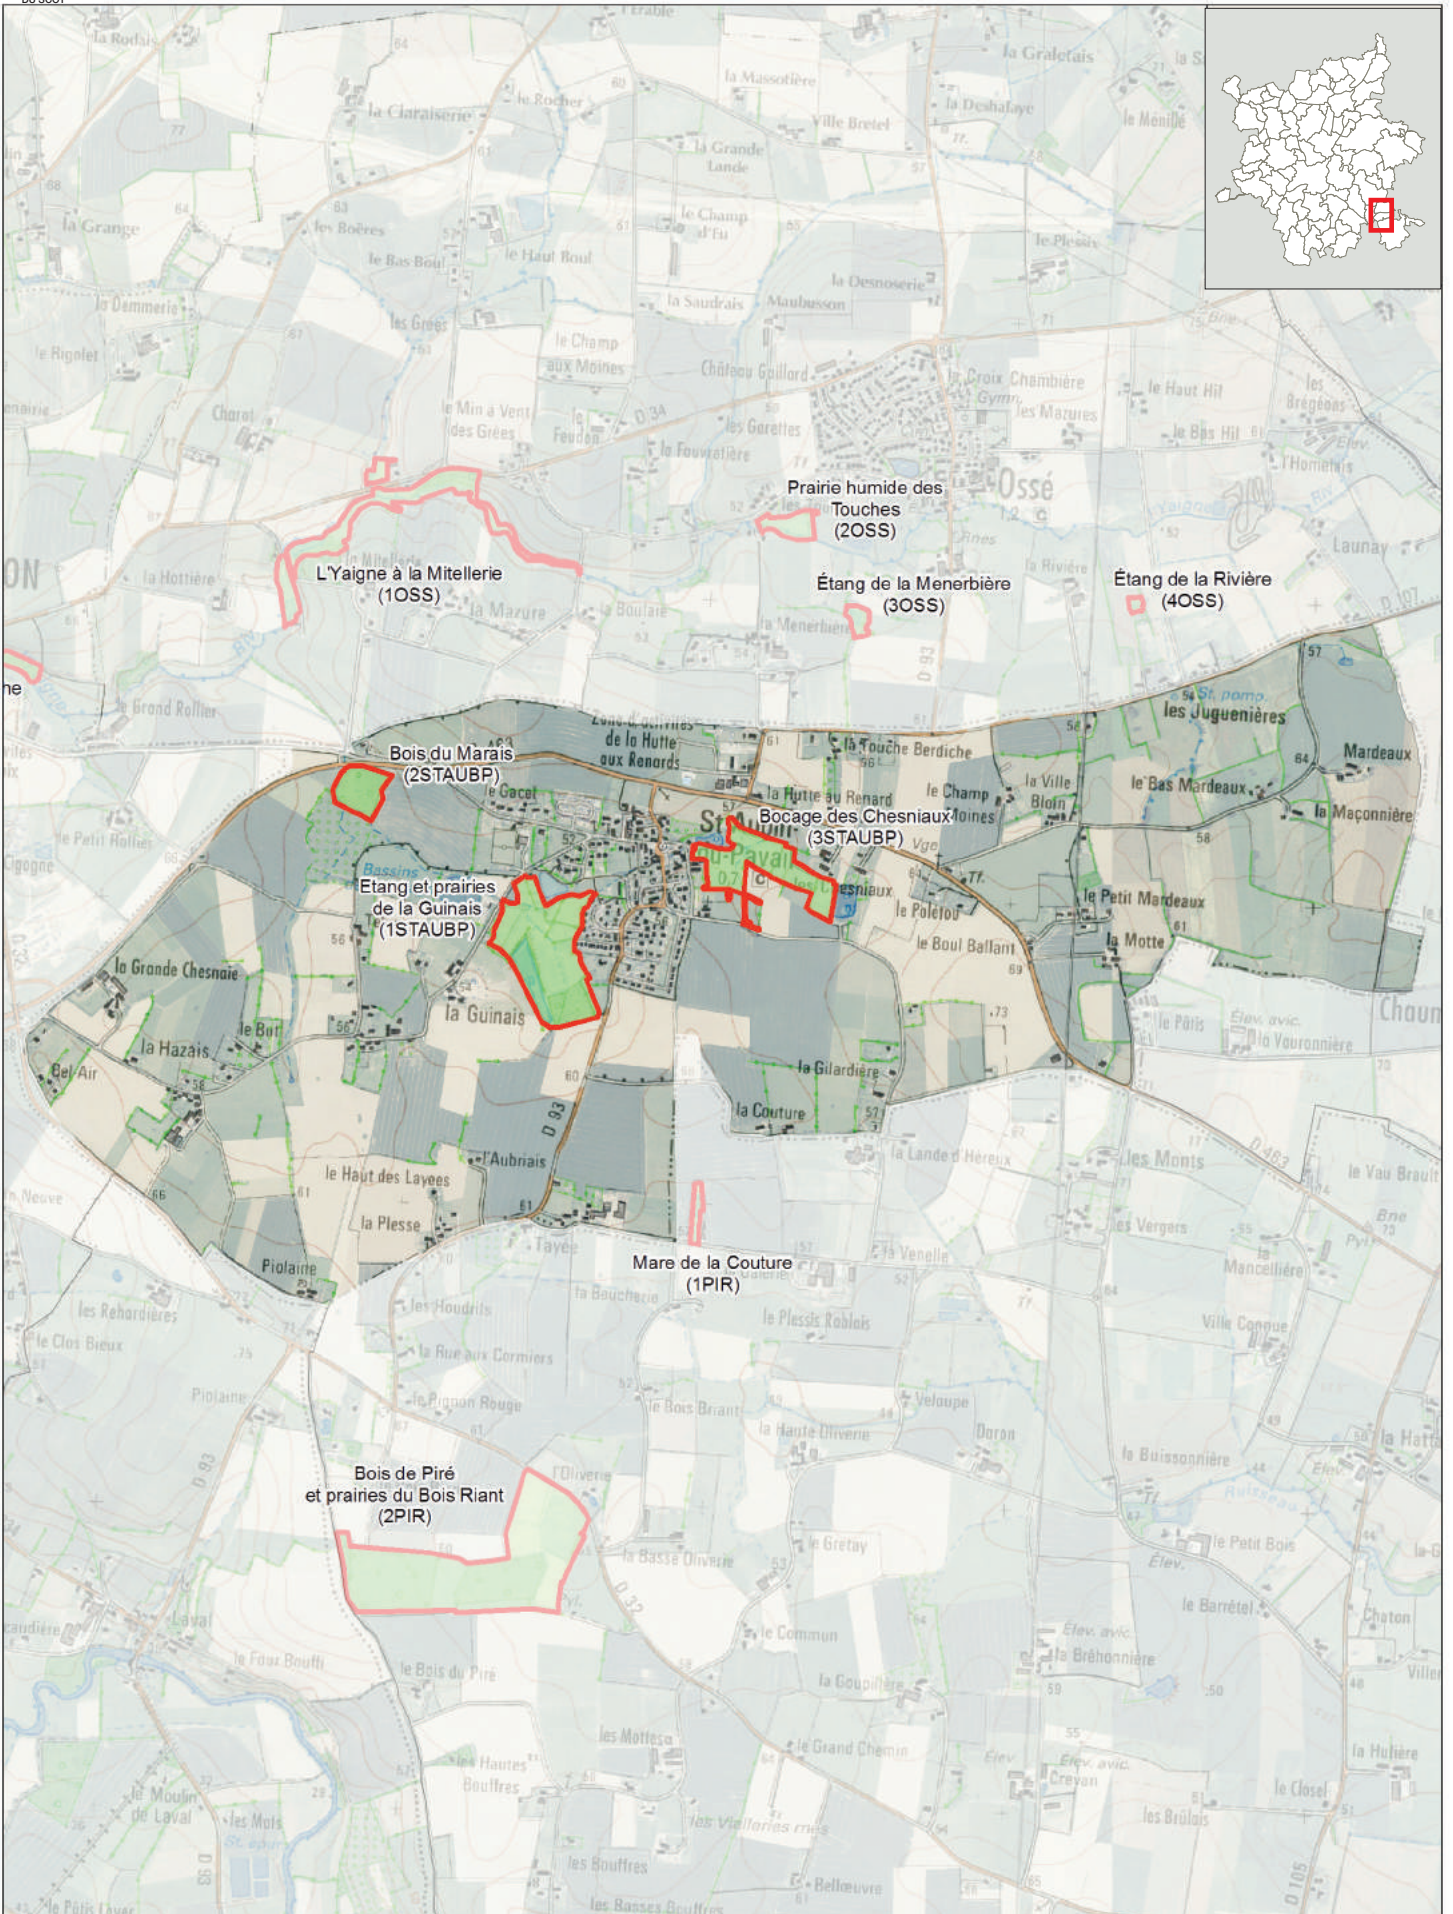

200 m Echelle : 1:25 000

Source : inventaires MNIE (AUDIAR et Dervenn) / Fond de carte : SCAN25 ©IGN et E-mégalis Bretagne

Milieux naturels d'intérêt écologique (MNIE)

200 m Echelle : 1:25 000

Source : inventaires MNIE (AUDIAR et Dervenn) / Fond de carte : SCAN25 ©IGN et E-mégalis Bretagne

 Milieux naturels d'intérêt écologique (MNIE)

200 m Echelle : 1:25 000

Source : inventaires MNIE (AUDIAR et Dervenn) / Fond de carte : SCAN25 ©IGN et E-mégalis Bretagne

 Milieux naturels d'intérêt écologique (MNIE)

200 m Echelle : 1:25 000

Source : inventaires MNIE (AUDIAR et Dervenn) / Fond de carte : SCAN25 ©IGN et E-mégalis Bretagne

Source : inventaires MNIE (AUDIAR et Dervenn) / Fond de carte : SCAN25 ©IGN et E-mégalis Bretagne