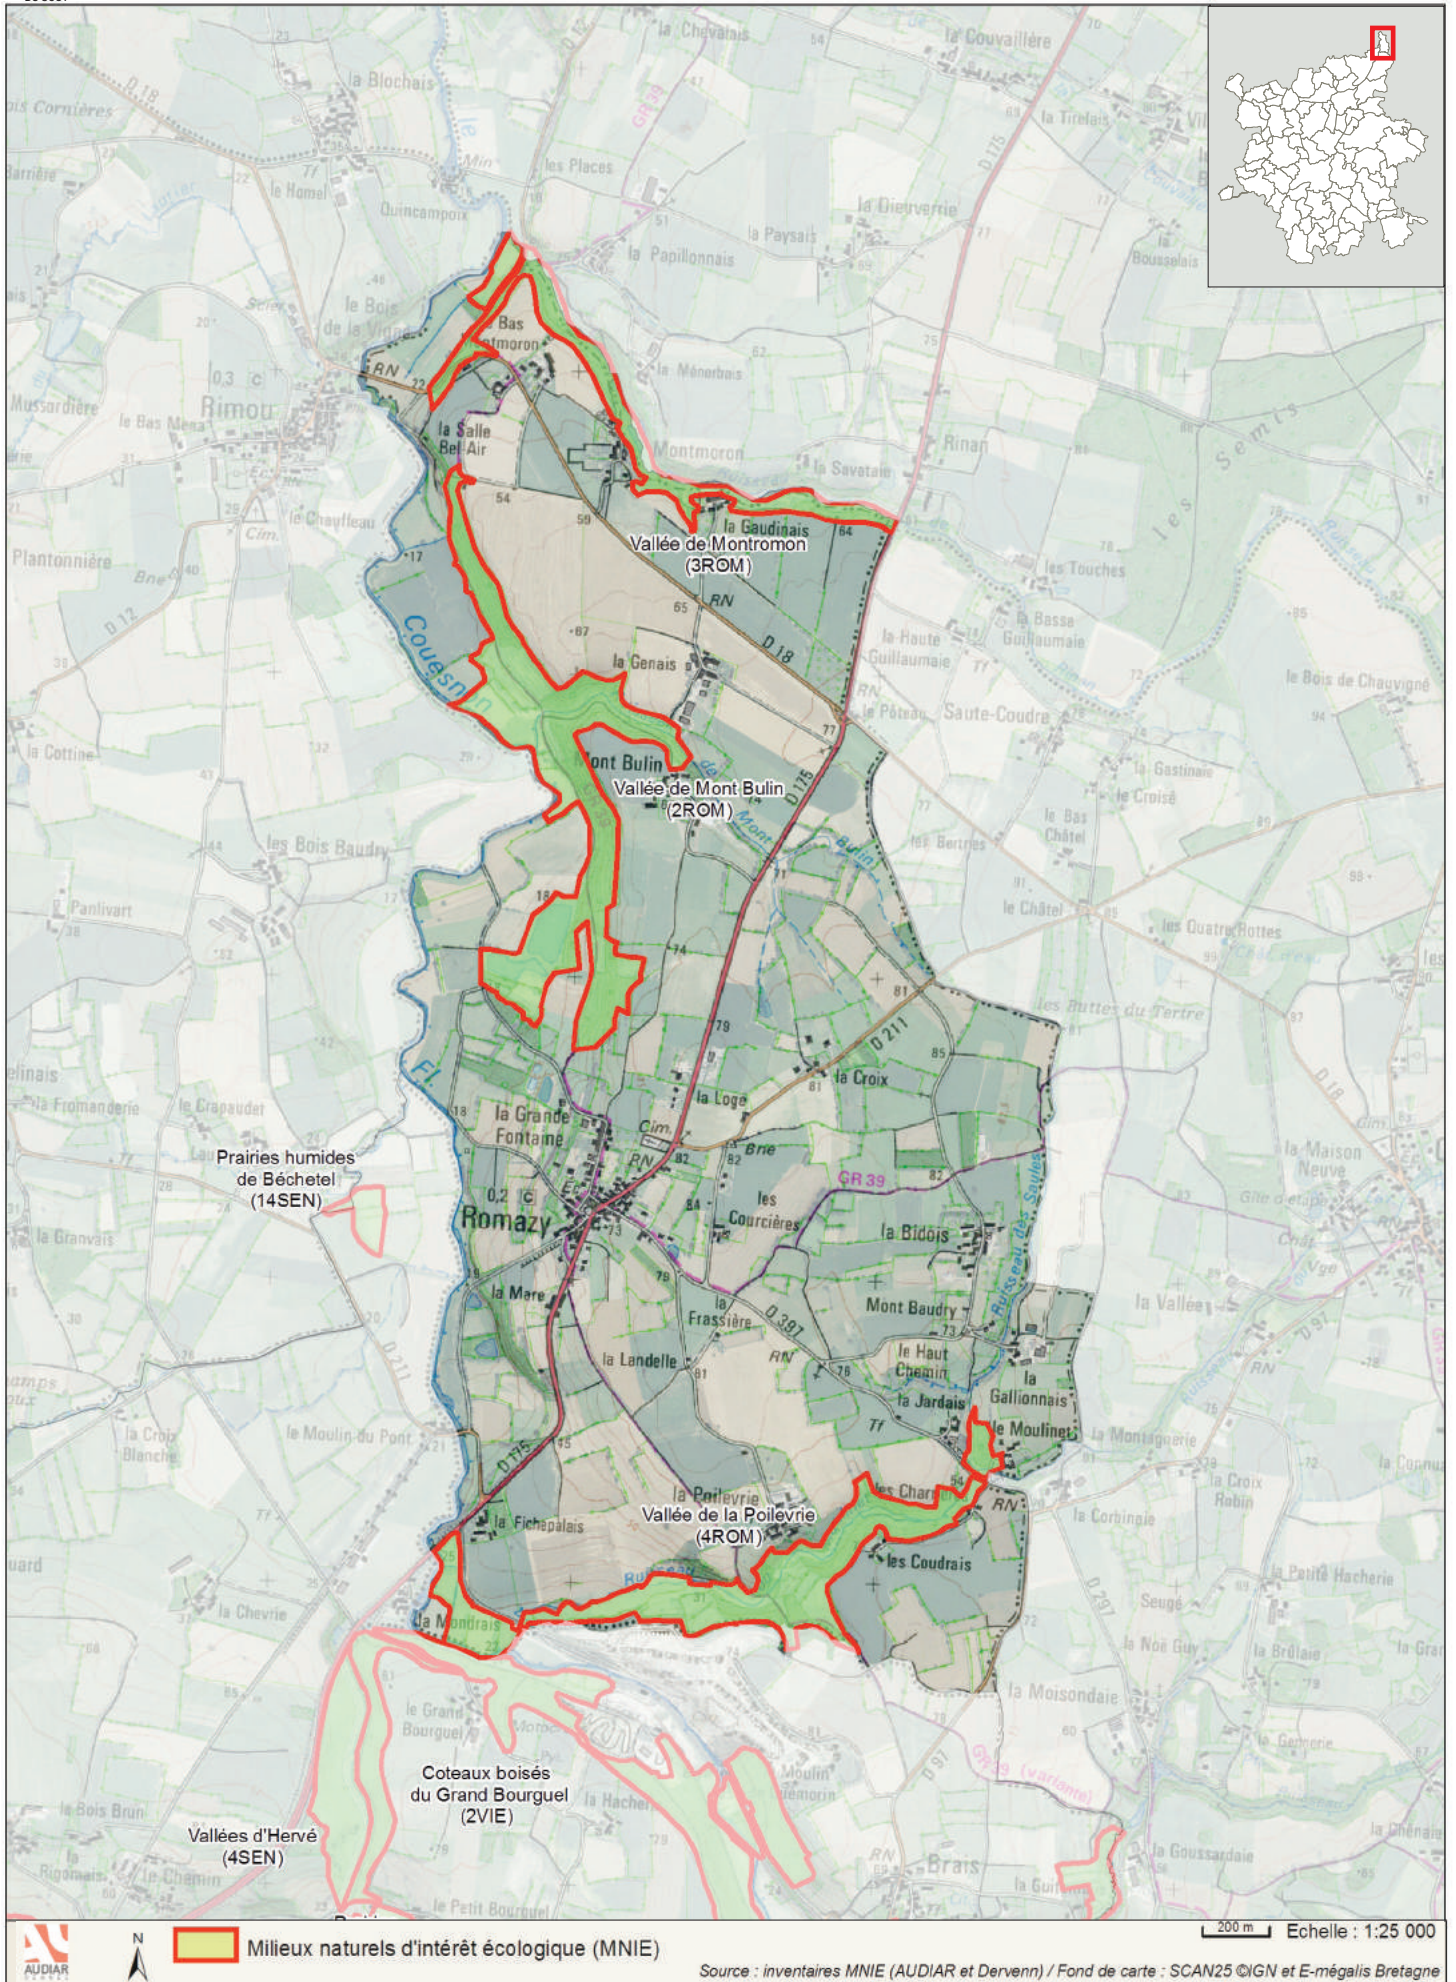

# Communes du **Pays d'Aubigné**

 Milieux naturels d'intérêt écologique (MNIE)
 
 Echelle : 1:25 000

Source : inventaires MNIE (AUDIAR et Dervenn) / Fond de carte : SCAN25 ©IGN et E-mégalis Bretagne

Milieux naturels d'intérêt écologique (MNIE)

Source : inventaires MNIE (AUDIAR et Dervenn) / Fond de carte : SCAN25 ©IGN et E-mégalis Bretagne

Source : inventaires MNIE (AUDIAR et Dervenn) / Fond de carte : SCAN25 ©IGN et E-mégalis Bretagne

Milieux naturels d'intérêt écologique (MNIE)

200 m Echelle : 1:25 000

Source : inventaires MNIE (AUDIAR et Dervenn) / Fond de carte : SCAN25 ©IGN et E-mégalis Bretagne