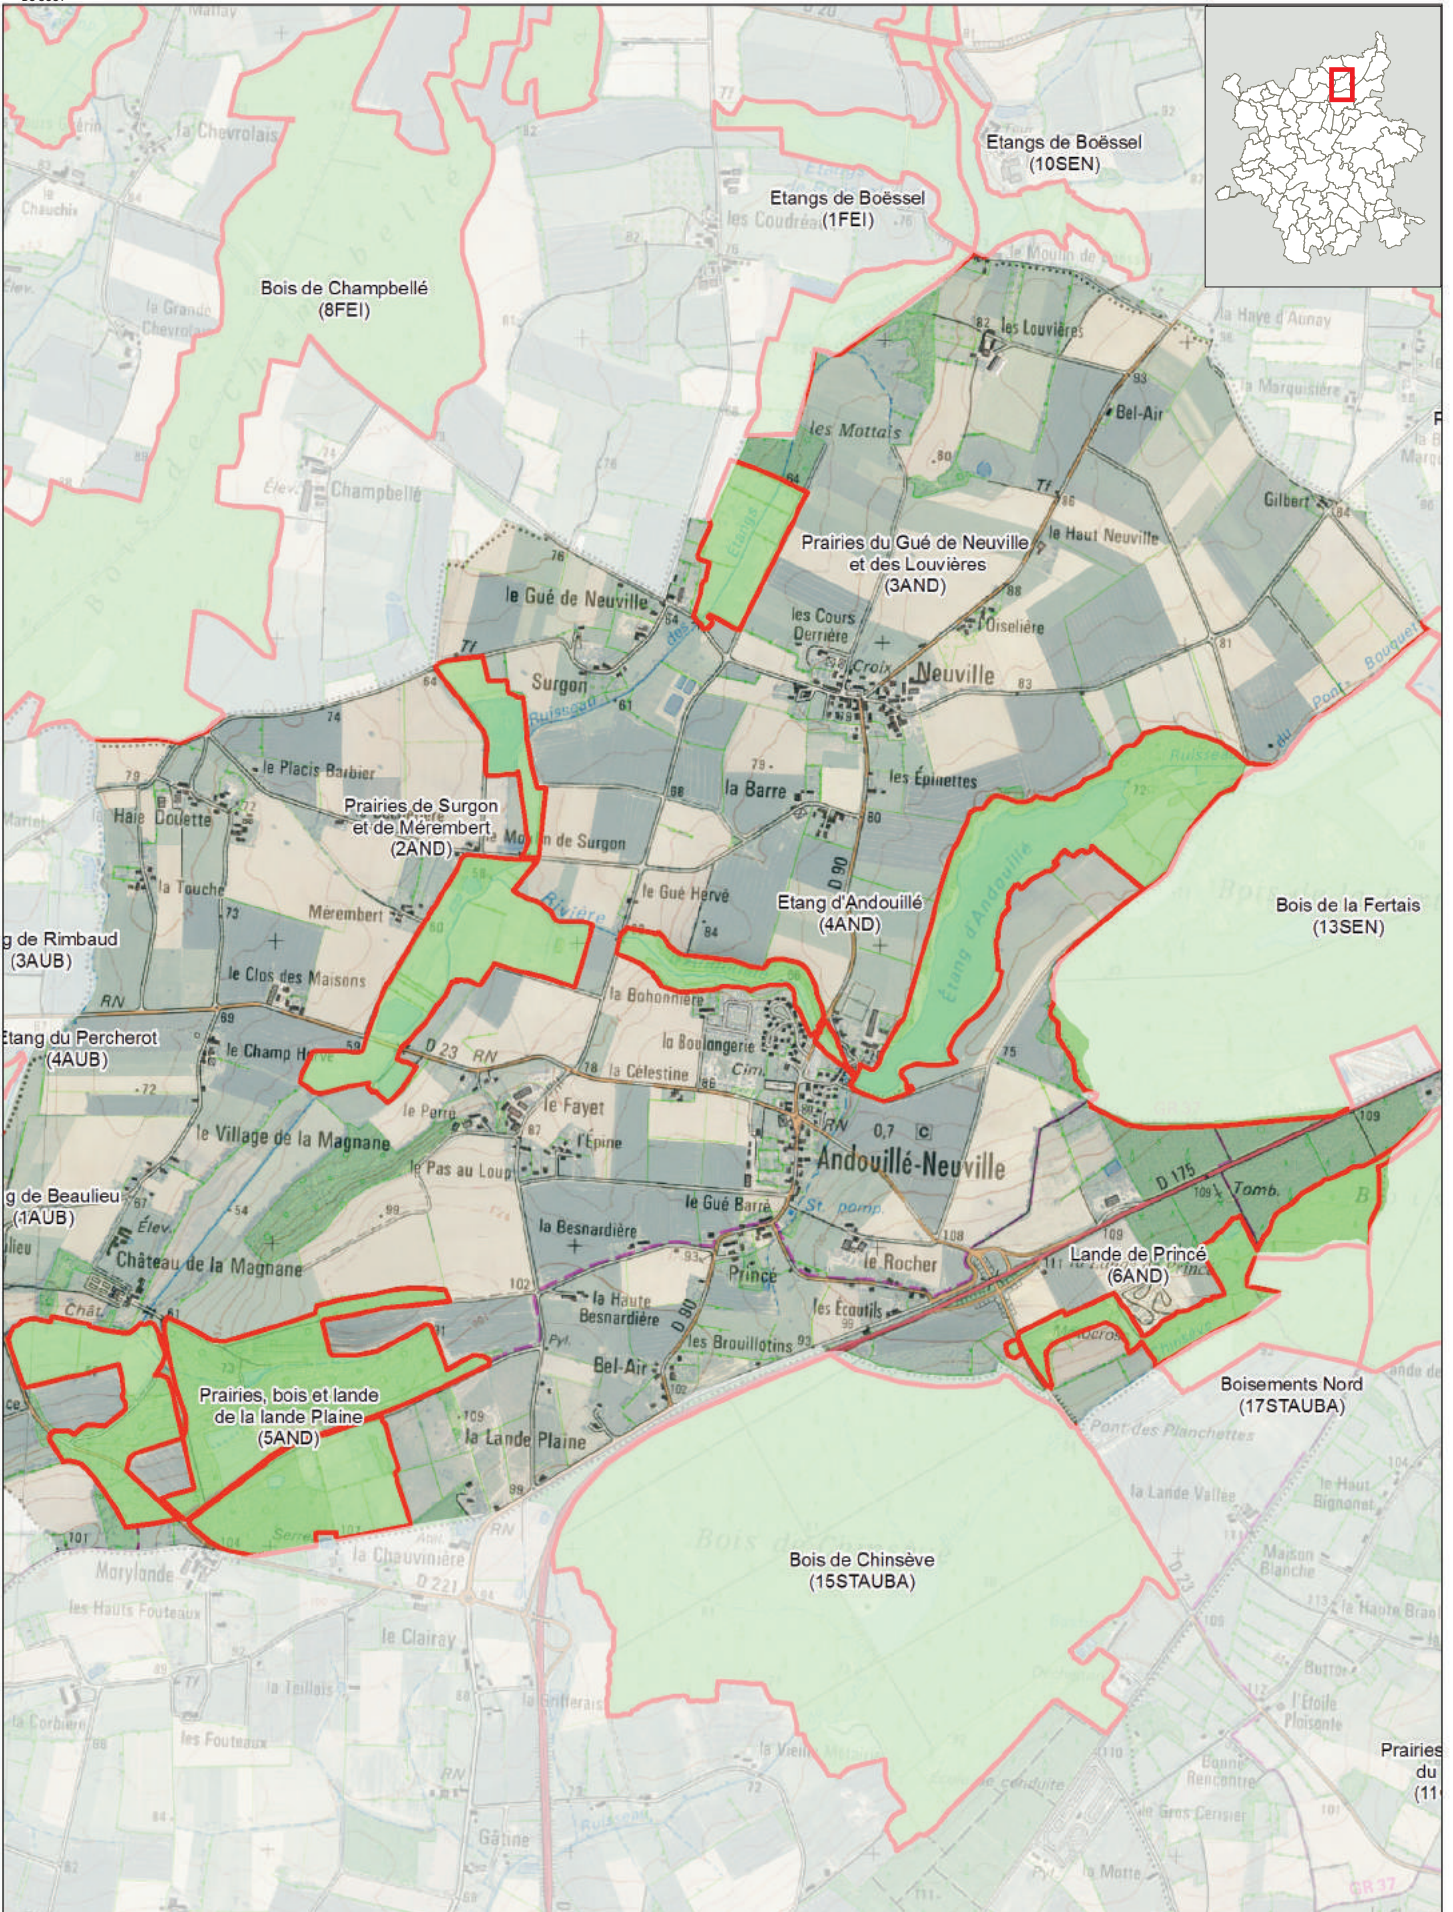

# Communes du **Pays d'Aubigné**

 Milieux naturels d'intérêt écologique (MNIE)
 
 Echelle : 1:25 000

Source : inventaires MNIE (AUDIAR et Dervenn) / Fond de carte : SCAN25 ©IGN et E-mégalis Bretagne

Milieux naturels d'intérêt écologique (MNIE)

Source : inventaires MNIE (AUDIAR et Dervenn) / Fond de carte : SCAN25 ©IGN et E-mégalis Bretagne

Source : inventaires MNIE (AUDIAR et Dervenn) / Fond de carte : SCAN25 ©IGN et E-mégalis Bretagne

Milieux naturels d'intérêt écologique (MNIE)

200 m Echelle : 1:25 000

Source : inventaires MNIE (AUDIAR et Dervenn) / Fond de carte : SCAN25 ©IGN et E-mégalis Bretagne