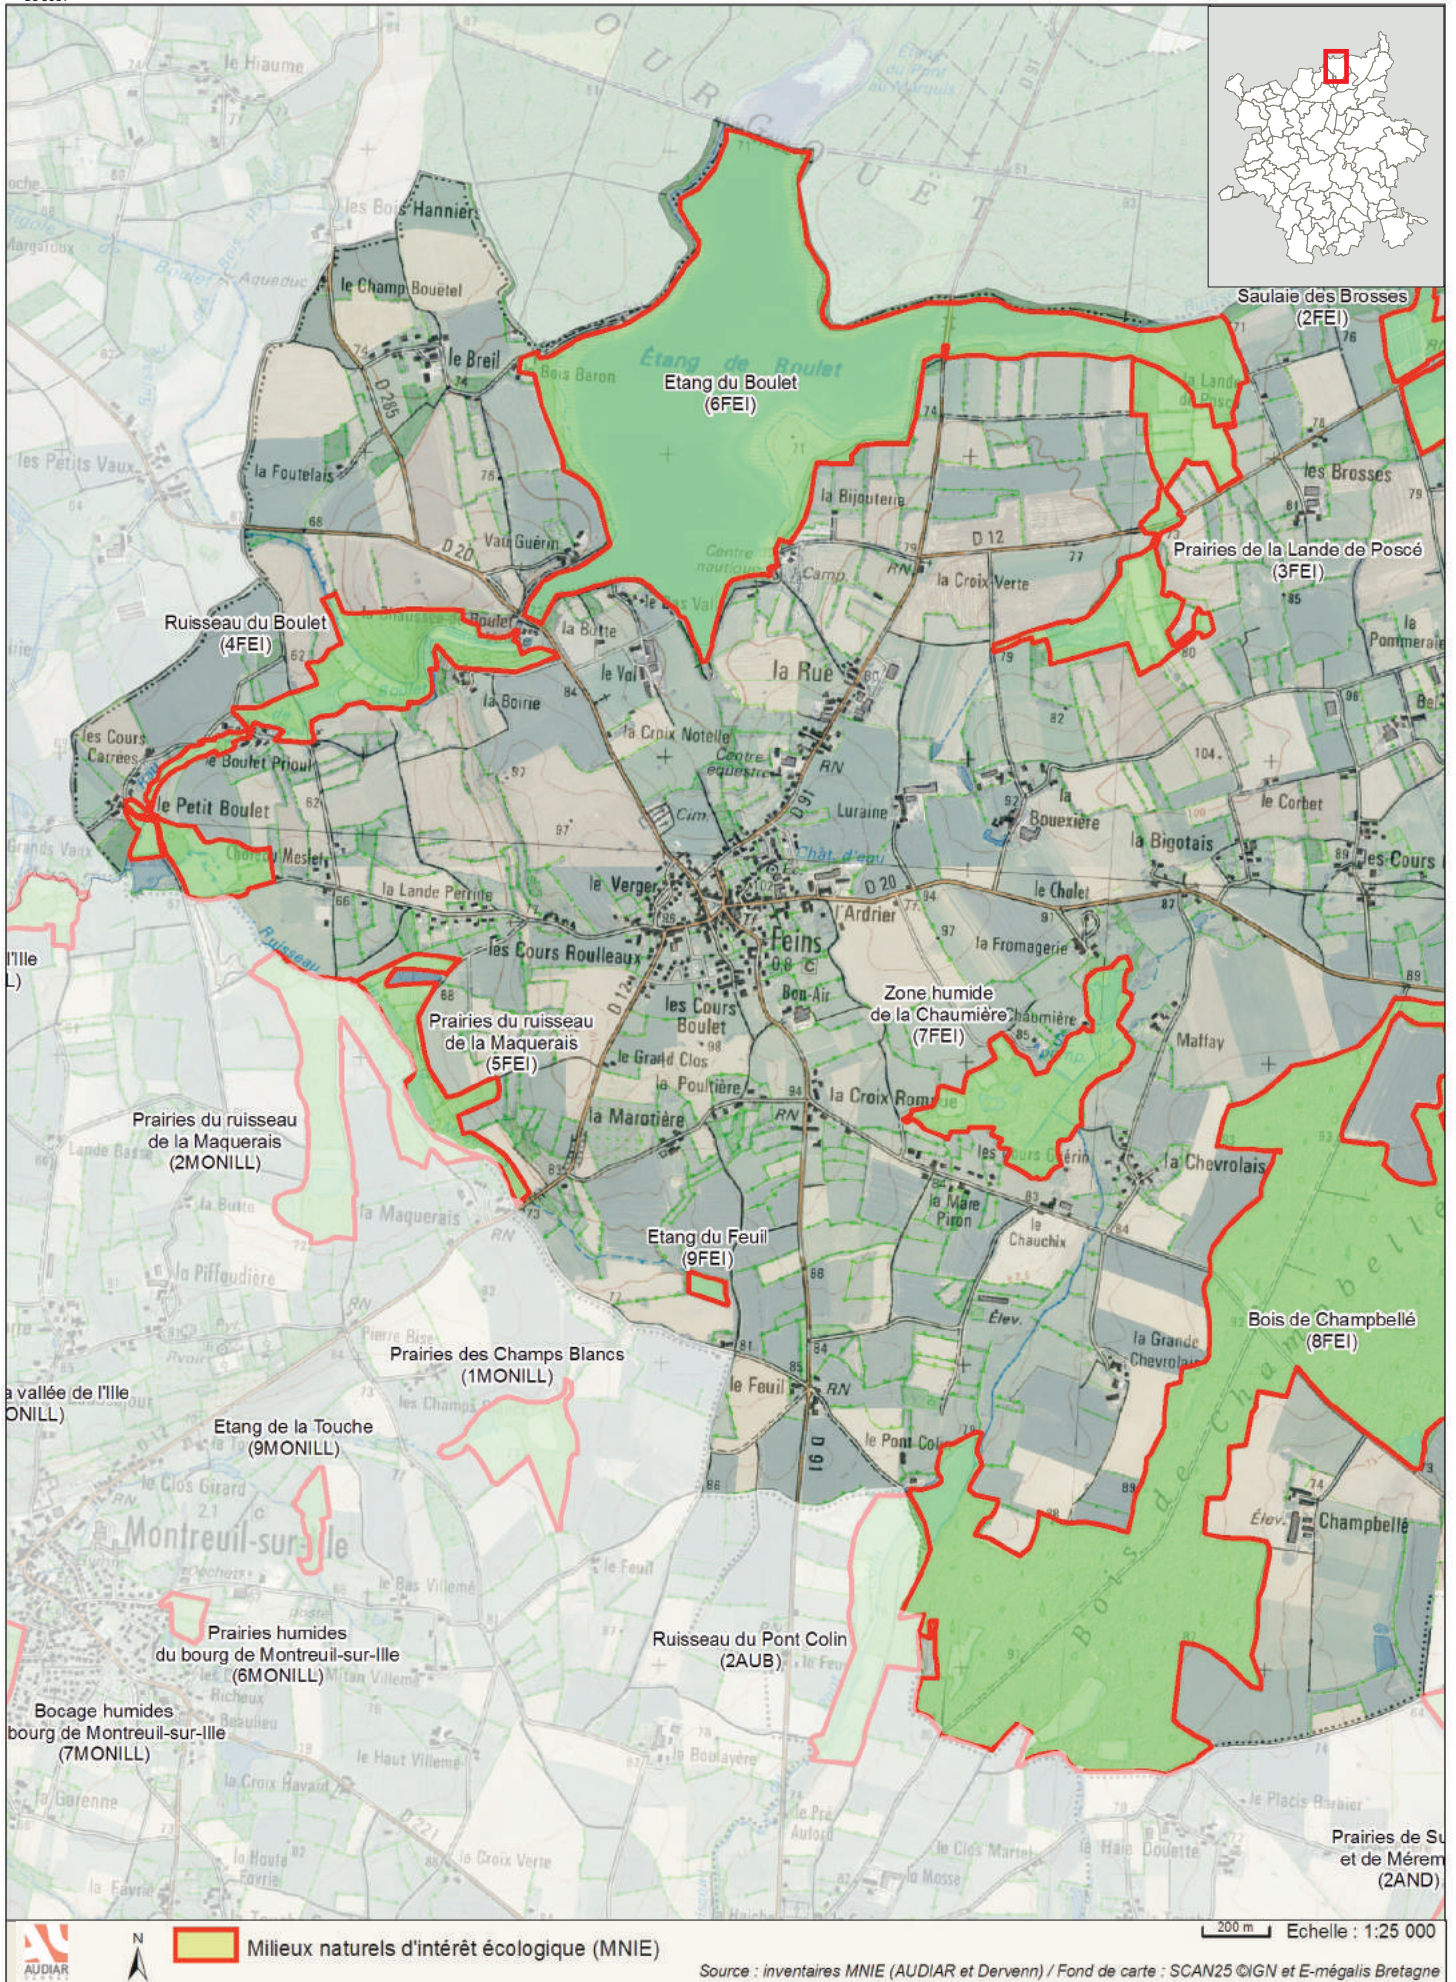

# Communes du **Pays d'Aubigné**

 Milieux naturels d'intérêt écologique (MNIE)
 
 Echelle : 1:25 000

Source : inventaires MNIE (AUDIAR et Dervenn) / Fond de carte : SCAN25 ©IGN et E-mégalis Bretagne

Milieux naturels d'intérêt écologique (MNIE)

Source : inventaires MNIE (AUDIAR et Dervenn) / Fond de carte : SCAN25 ©IGN et E-mégalis Bretagne

Source : inventaires MNIE (AUDIAR et Dervenn) / Fond de carte : SCAN25 ©IGN et E-mégalis Bretagne

Milieux naturels d'intérêt écologique (MNIE)

200 m Echelle : 1:25 000

Source : inventaires MNIE (AUDIAR et Dervenn) / Fond de carte : SCAN25 ©IGN et E-mégalis Bretagne