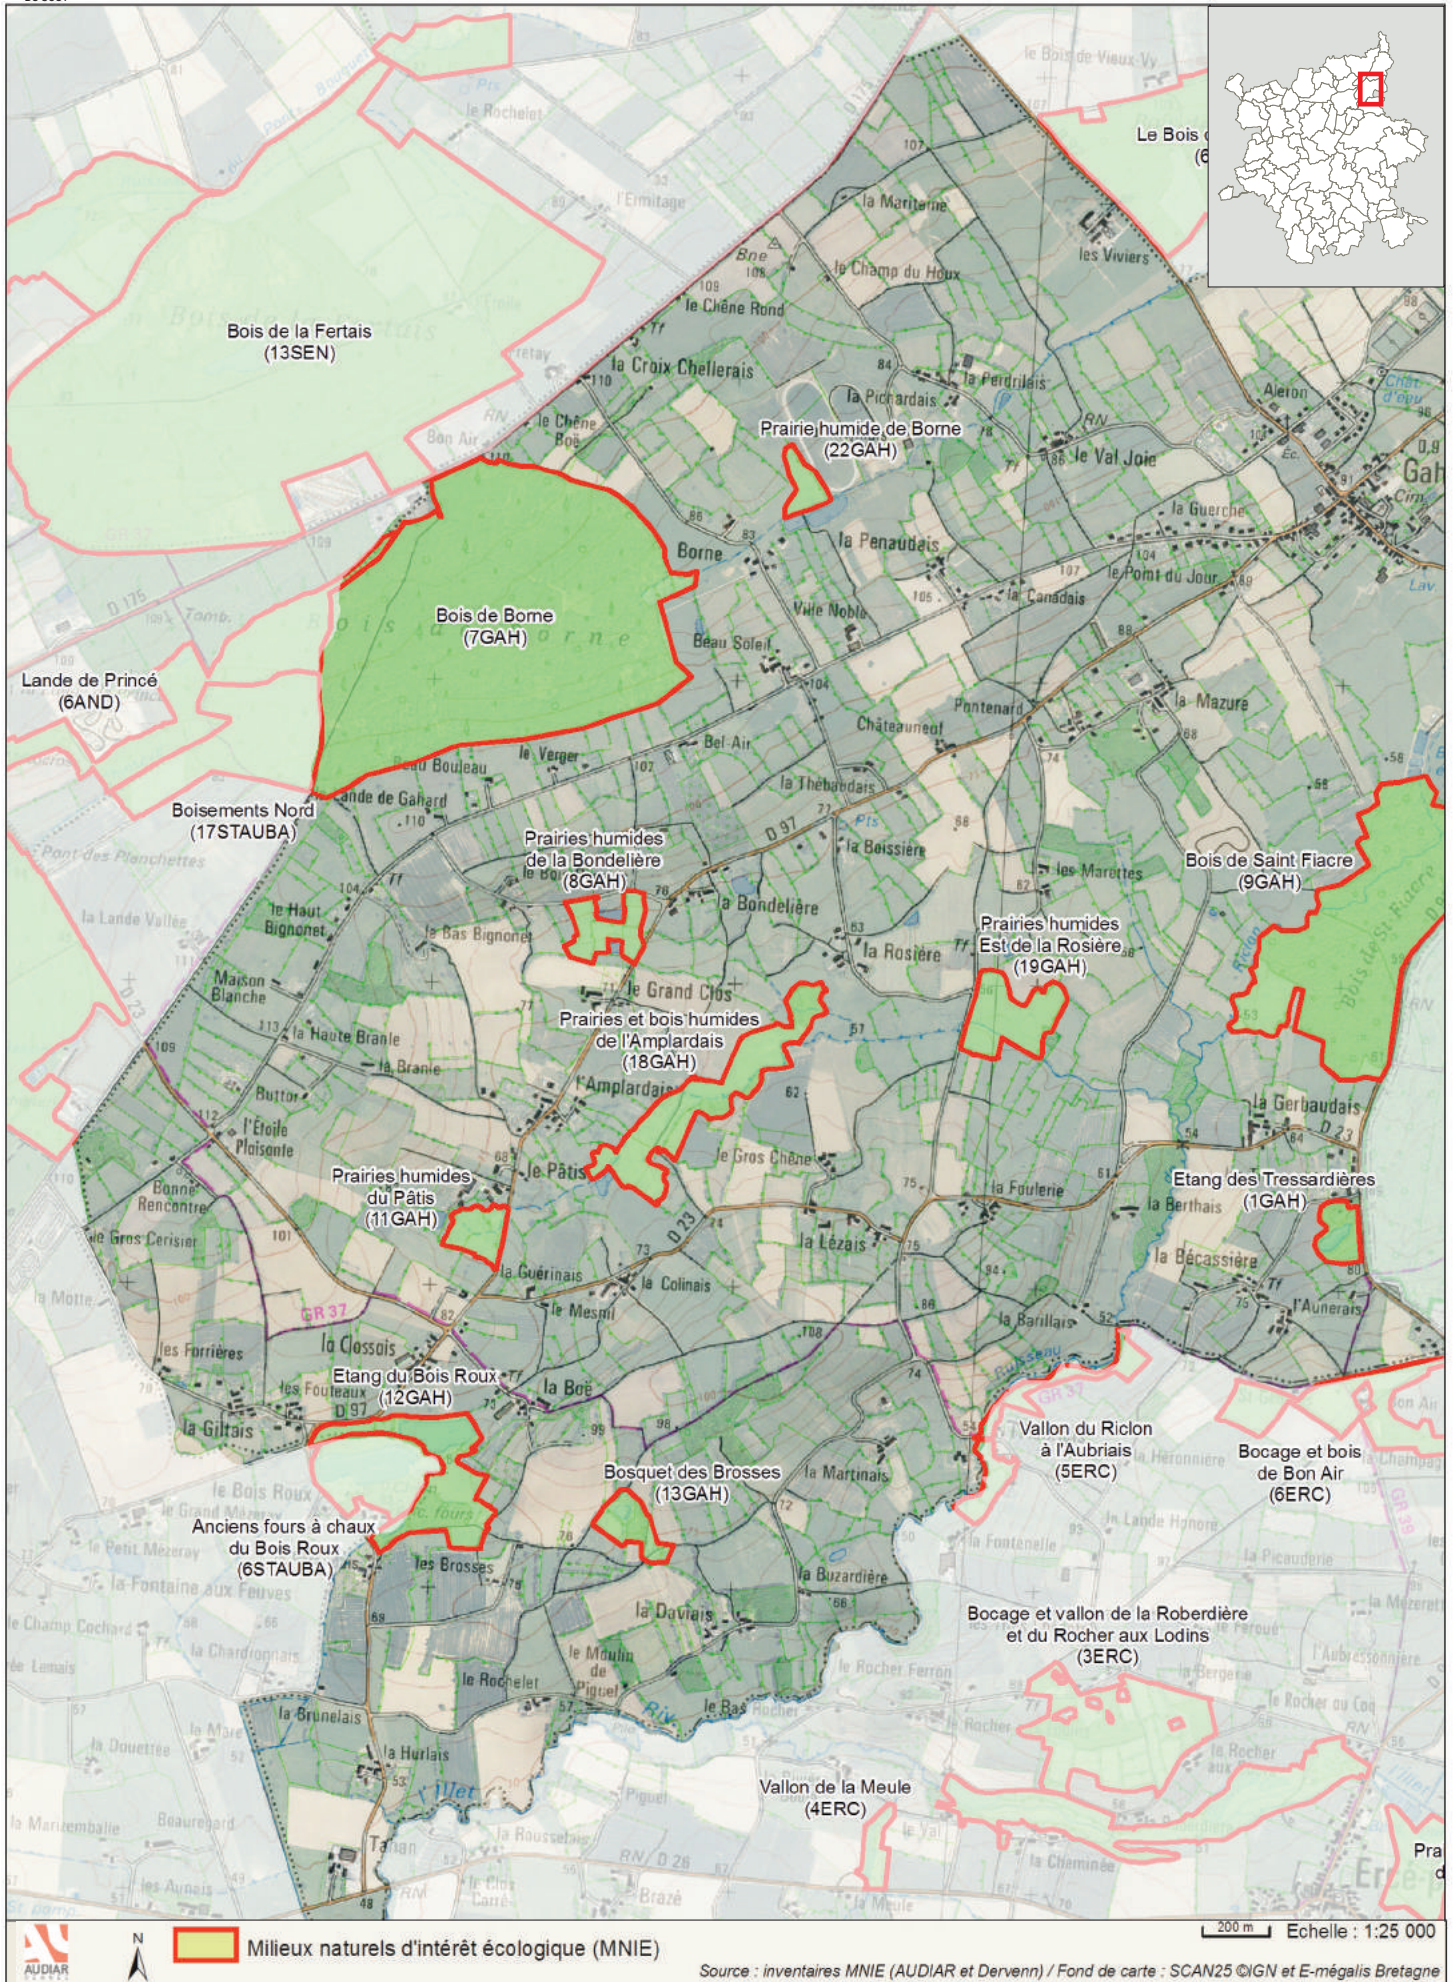

# Communes du **Pays d'Aubigné**

 Milieux naturels d'intérêt écologique (MNIE)
 
 Echelle : 1:25 000

Source : inventaires MNIE (AUDIAR et Dervenn) / Fond de carte : SCAN25 ©IGN et E-mégalis Bretagne

Milieux naturels d'intérêt écologique (MNIE)

Source : inventaires MNIE (AUDIAR et Dervenn) / Fond de carte : SCAN25 ©IGN et E-mégalis Bretagne

Source : inventaires MNIE (AUDIAR et Dervenn) / Fond de carte : SCAN25 ©IGN et E-mégalis Bretagne

Milieux naturels d'intérêt écologique (MNIE)

200 m Echelle : 1:25 000

Source : inventaires MNIE (AUDIAR et Dervenn) / Fond de carte : SCAN25 ©IGN et E-mégalis Bretagne