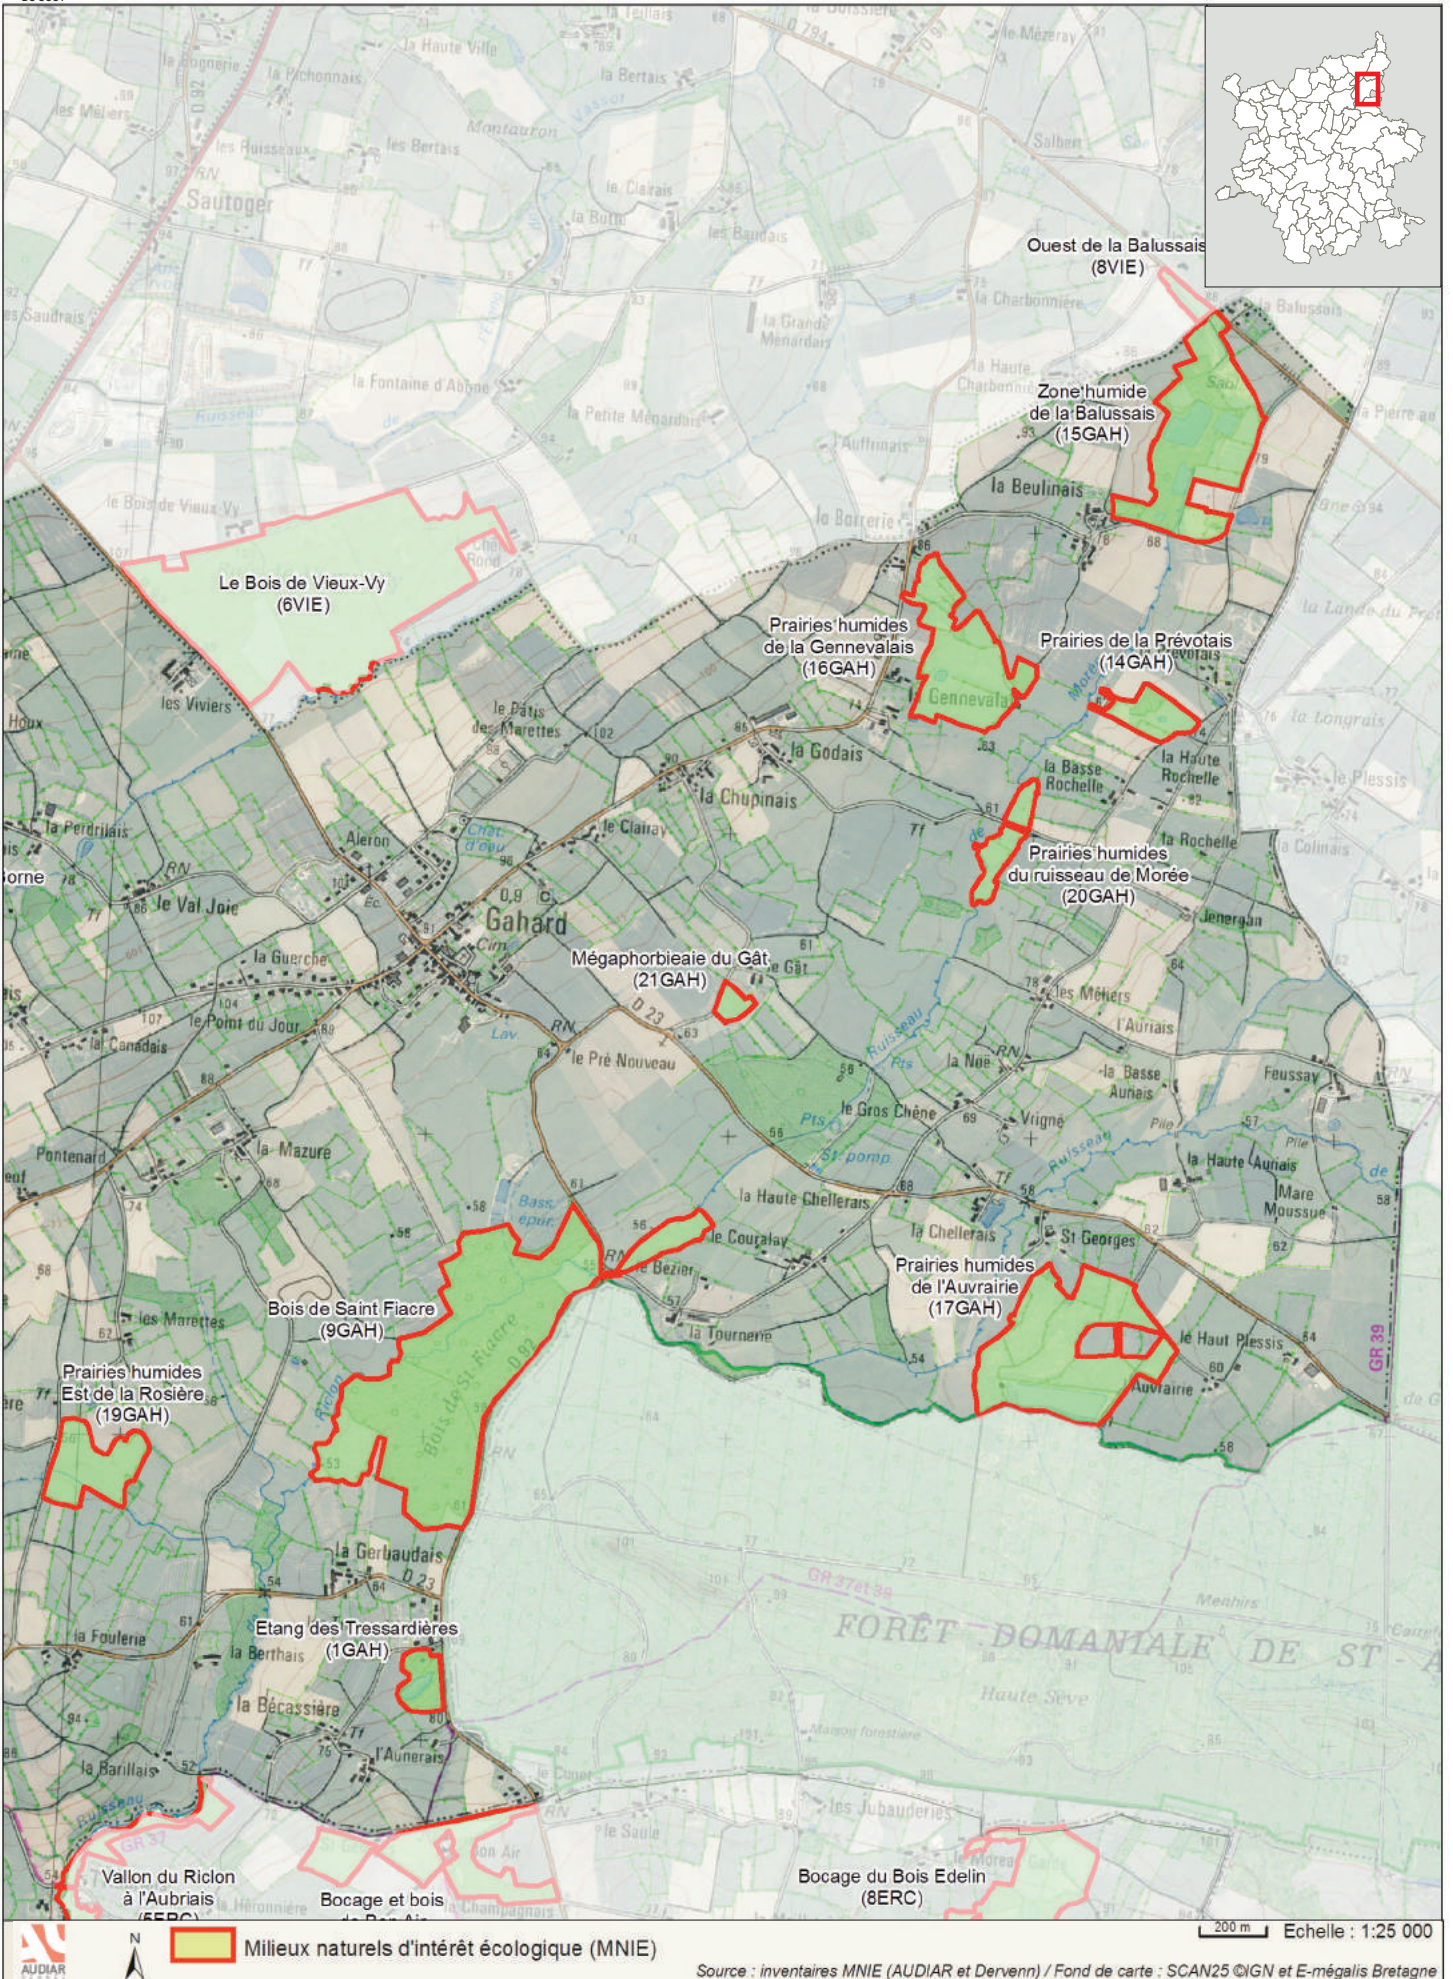

# Communes du **Pays d'Aubigné**

 Milieux naturels d'intérêt écologique (MNIE)
 
 Echelle : 1:25 000

Source : inventaires MNIE (AUDIAR et Dervenn) / Fond de carte : SCAN25 ©IGN et E-mégalis Bretagne

Milieux naturels d'intérêt écologique (MNIE)

Source : inventaires MNIE (AUDIAR et Dervenn) / Fond de carte : SCAN25 ©IGN et E-mégalis Bretagne

Source : inventaires MNIE (AUDIAR et Dervenn) / Fond de carte : SCAN25 ©IGN et E-mégalis Bretagne

Milieux naturels d'intérêt écologique (MNIE)

200 m Echelle : 1:25 000

Source : inventaires MNIE (AUDIAR et Dervenn) / Fond de carte : SCAN25 ©IGN et E-mégalis Bretagne