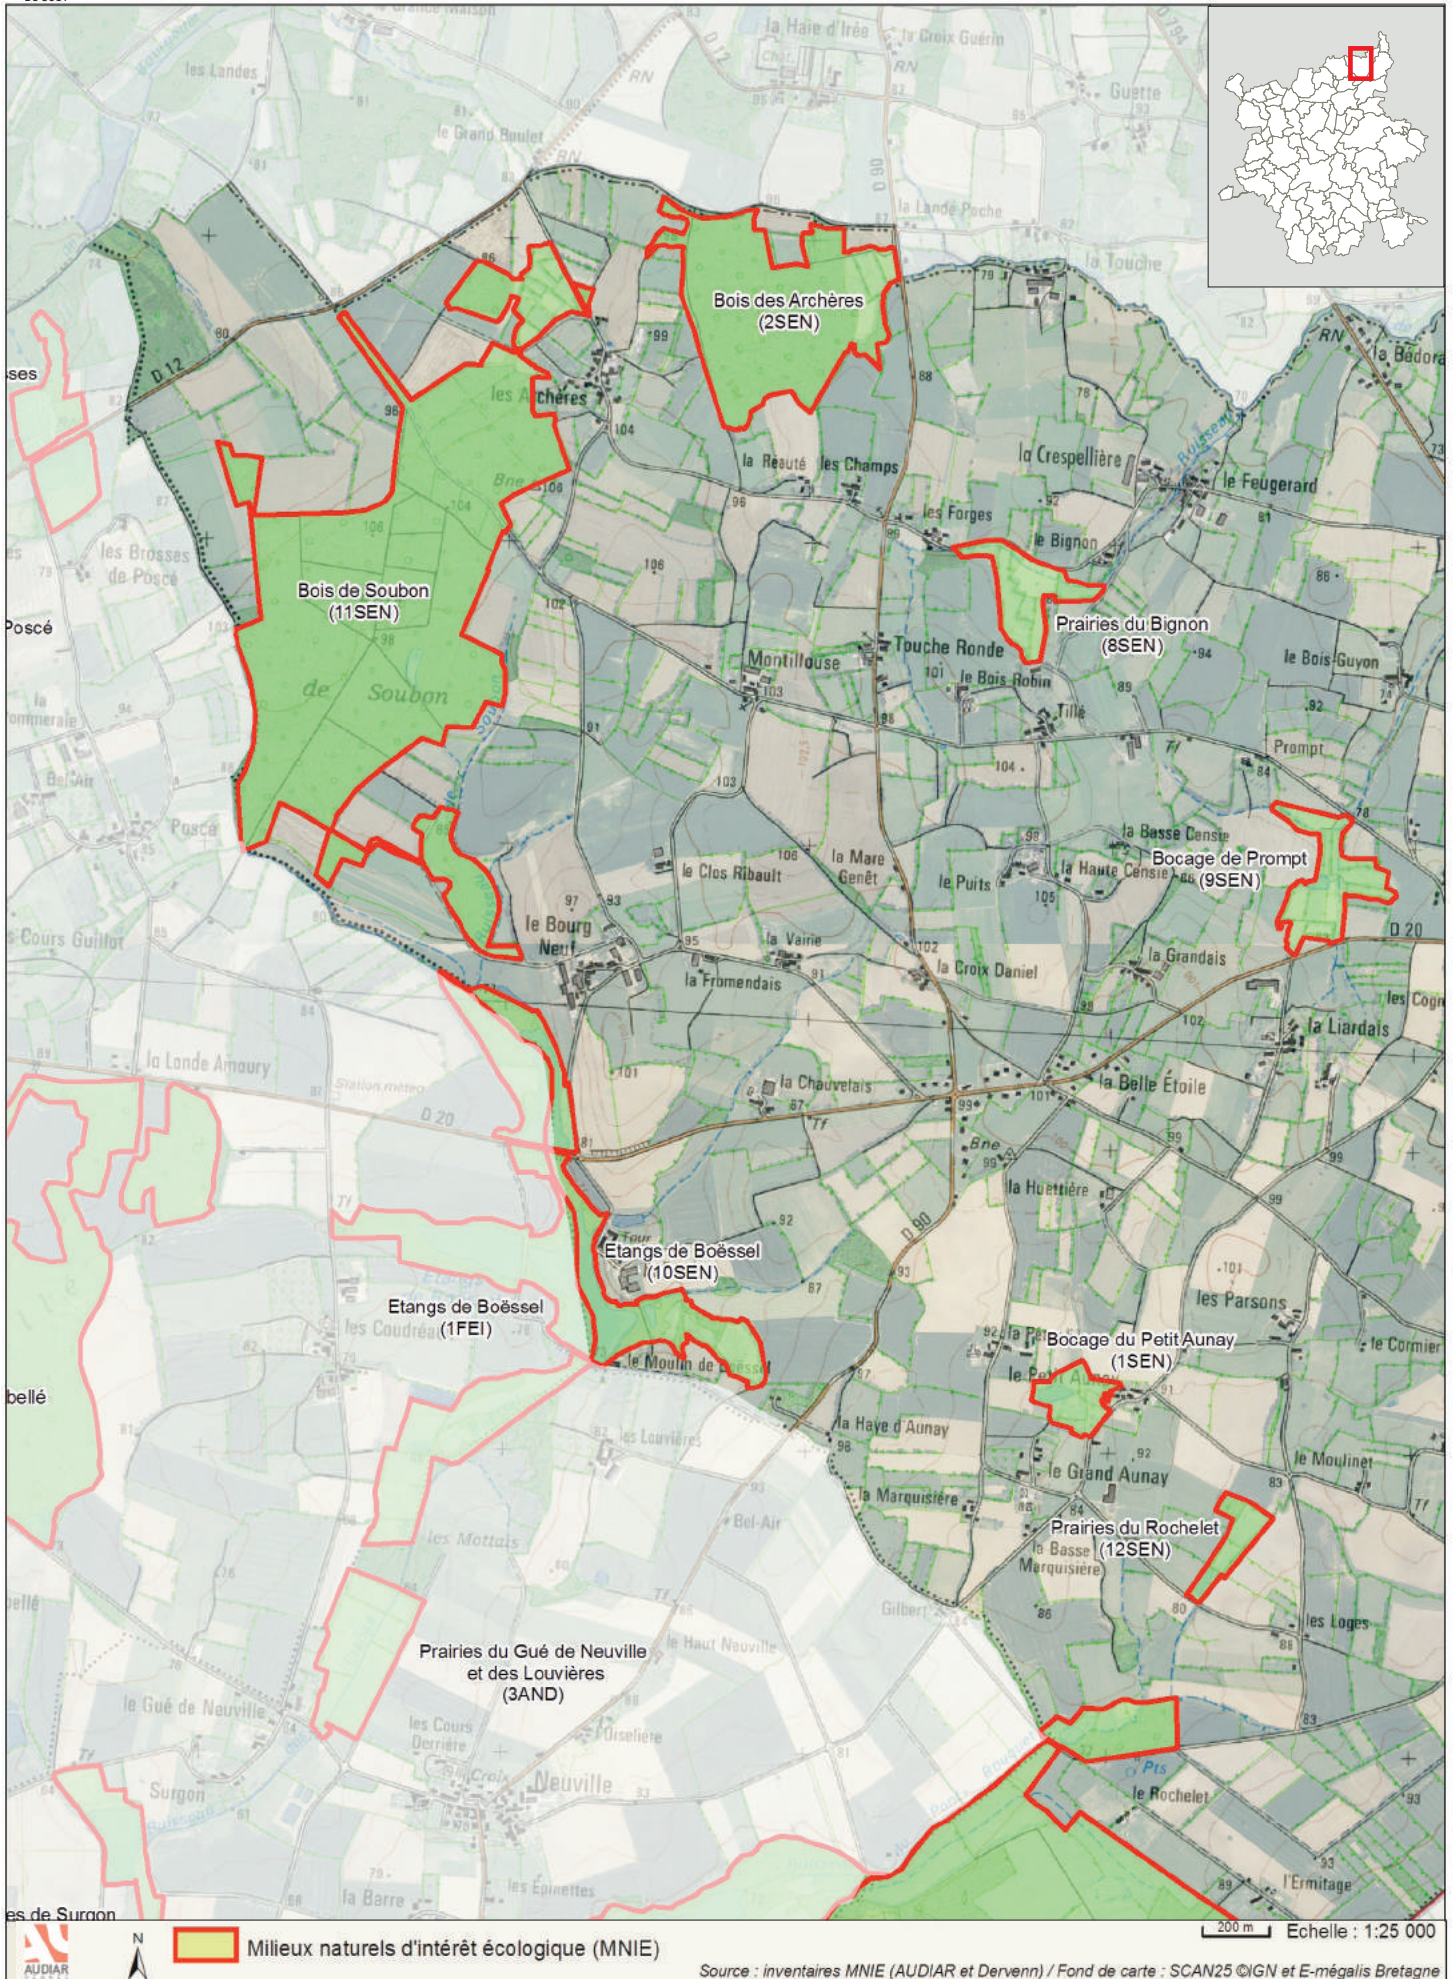

# Communes du **Pays d'Aubigné**

 Milieux naturels d'intérêt écologique (MNIE)
 
 Echelle : 1:25 000

Source : inventaires MNIE (AUDIAR et Dervenn) / Fond de carte : SCAN25 ©IGN et E-mégalis Bretagne

Milieux naturels d'intérêt écologique (MNIE)

Source : inventaires MNIE (AUDIAR et Dervenn) / Fond de carte : SCAN25 ©IGN et E-mégalis Bretagne

Source : inventaires MNIE (AUDIAR et Dervenn) / Fond de carte : SCAN25 ©IGN et E-mégalis Bretagne

Milieux naturels d'intérêt écologique (MNIE)

200 m Echelle : 1:25 000

Source : inventaires MNIE (AUDIAR et Dervenn) / Fond de carte : SCAN25 ©IGN et E-mégalis Bretagne