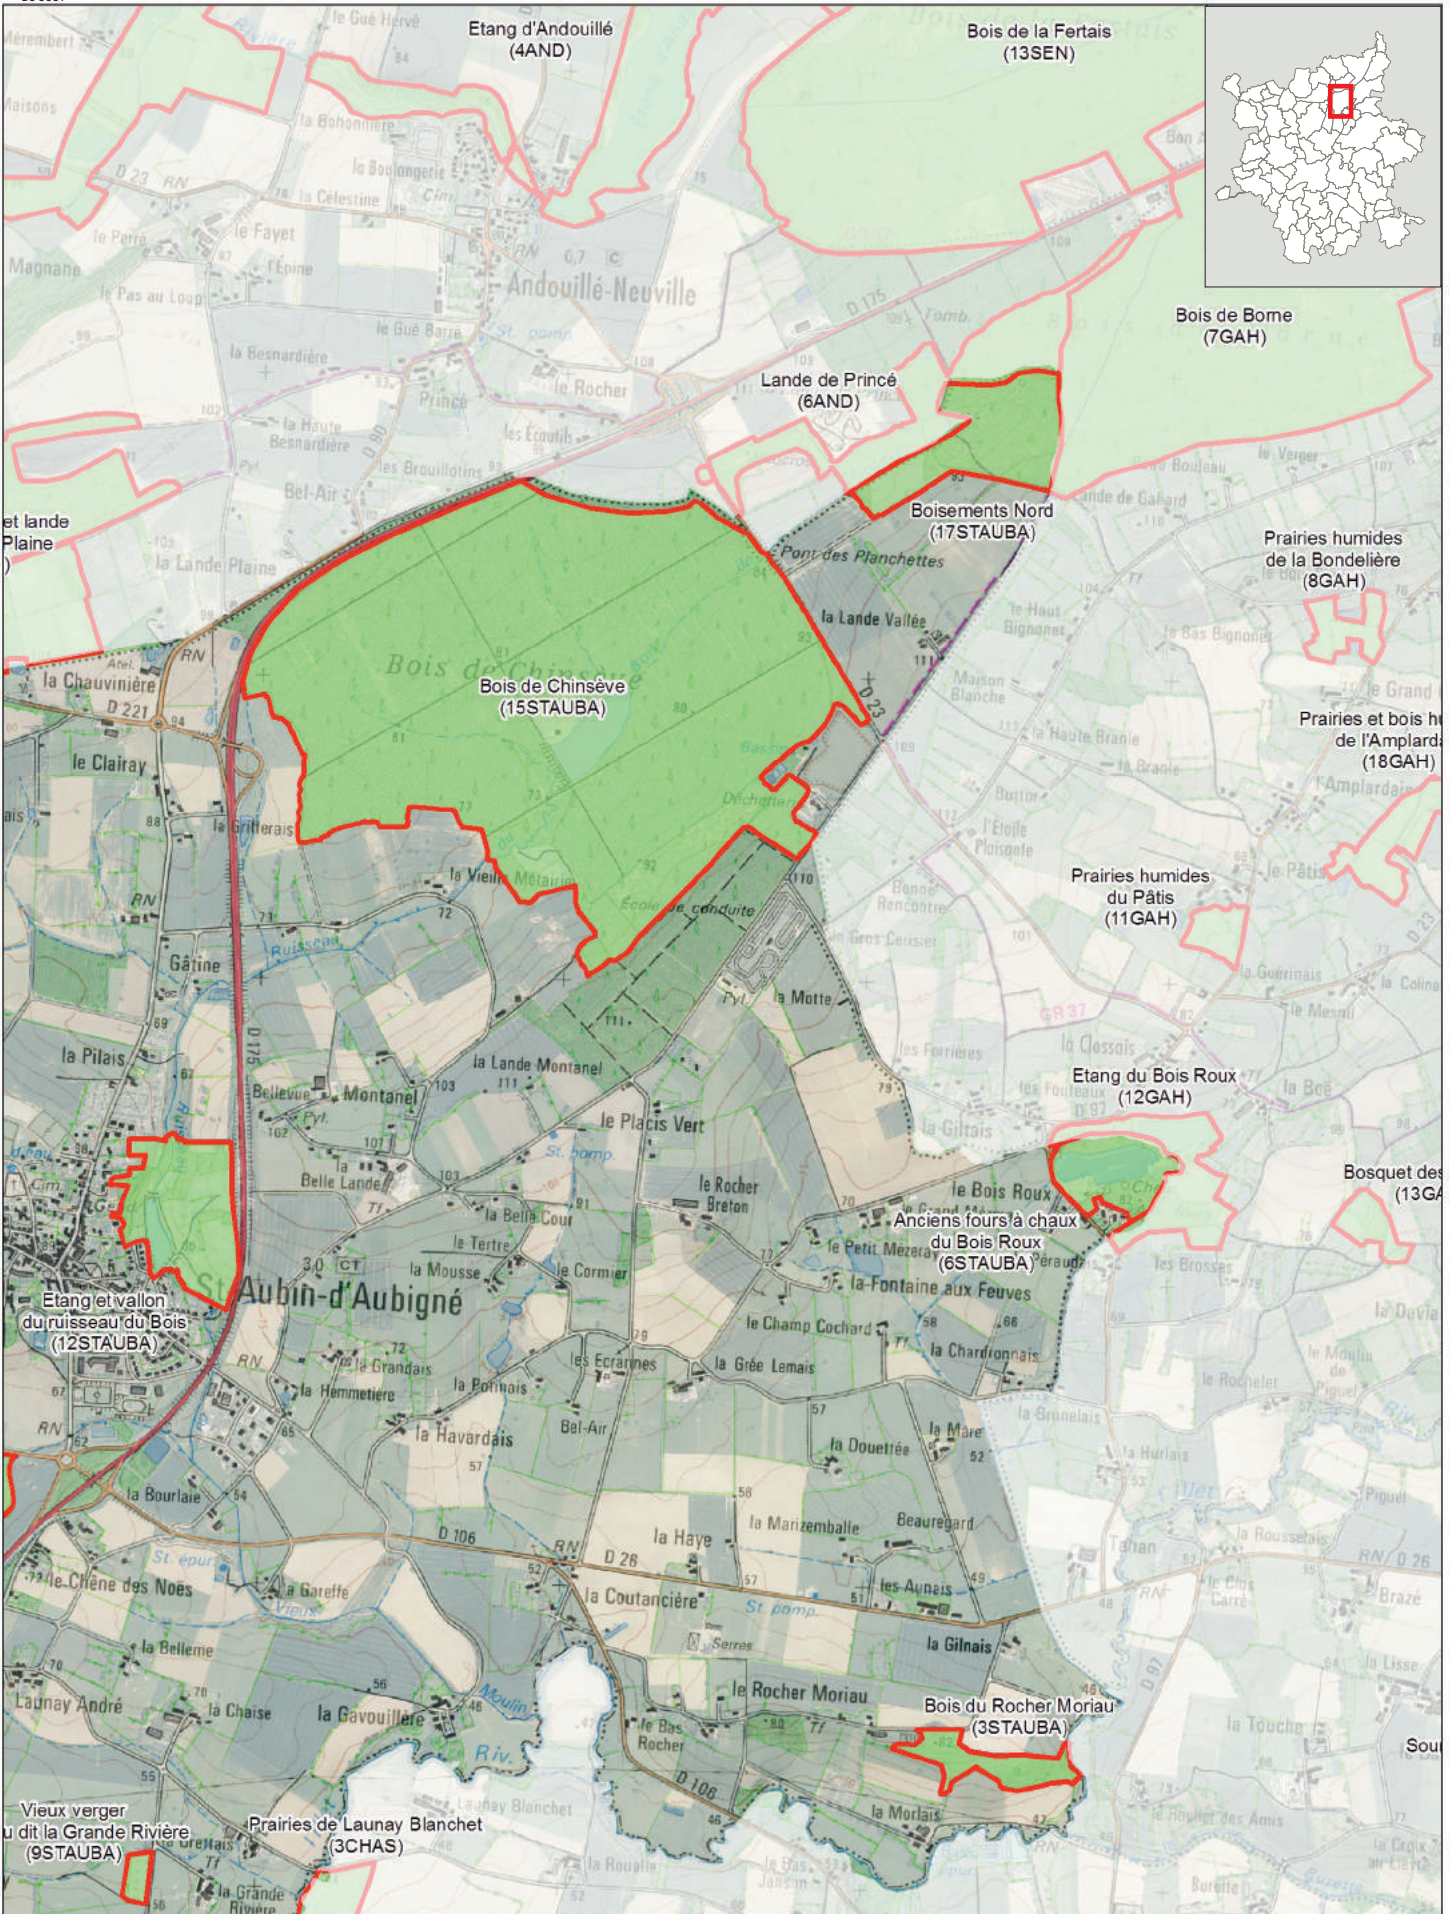

# Communes du **Pays d'Aubigné**

 Milieux naturels d'intérêt écologique (MNIE)
 
 Echelle : 1:25 000

Source : inventaires MNIE (AUDIAR et Dervenn) / Fond de carte : SCAN25 ©IGN et E-mégalis Bretagne

Milieux naturels d'intérêt écologique (MNIE)

Source : inventaires MNIE (AUDIAR et Dervenn) / Fond de carte : SCAN25 ©IGN et E-mégalis Bretagne

Source : inventaires MNIE (AUDIAR et Dervenn) / Fond de carte : SCAN25 ©IGN et E-mégalis Bretagne

Milieux naturels d'intérêt écologique (MNIE)

200 m Echelle : 1:25 000

Source : inventaires MNIE (AUDIAR et Dervenn) / Fond de carte : SCAN25 ©IGN et E-mégalis Bretagne