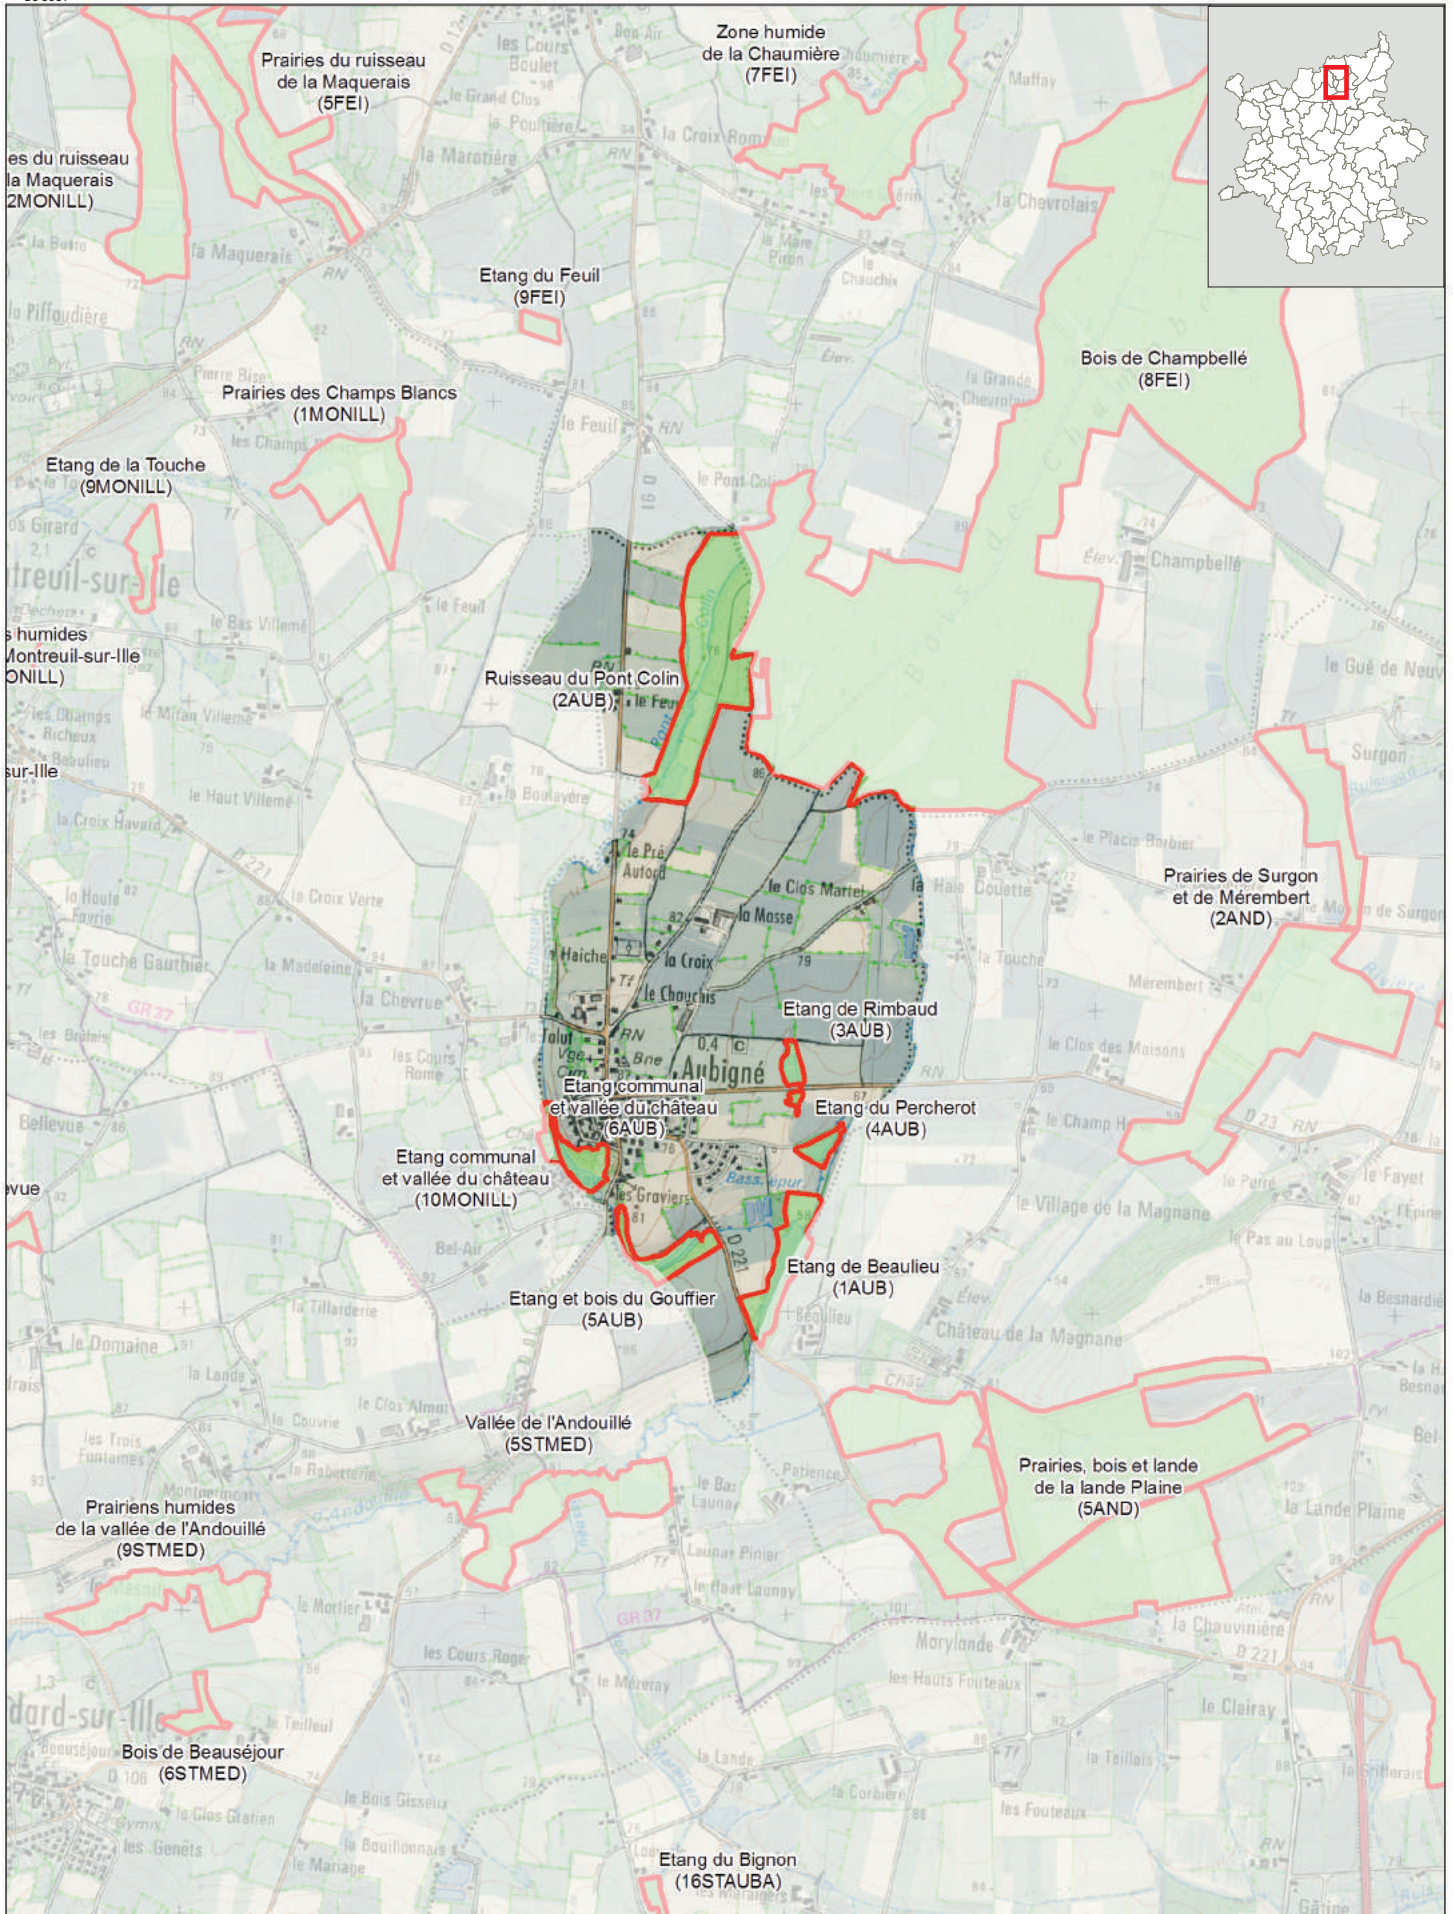

# Communes du **Pays d'Aubigné**

 Milieux naturels d'intérêt écologique (MNIE)
 
 Echelle : 1:25 000

Source : inventaires MNIE (AUDIAR et Dervenn) / Fond de carte : SCAN25 ©IGN et E-mégalis Bretagne

Milieux naturels d'intérêt écologique (MNIE)

Source : inventaires MNIE (AUDIAR et Dervenn) / Fond de carte : SCAN25 ©IGN et E-mégalis Bretagne

Source : inventaires MNIE (AUDIAR et Dervenn) / Fond de carte : SCAN25 ©IGN et E-mégalis Bretagne

Milieux naturels d'intérêt écologique (MNIE)

200 m Echelle : 1:25 000

Source : inventaires MNIE (AUDIAR et Dervenn) / Fond de carte : SCAN25 ©IGN et E-mégalis Bretagne