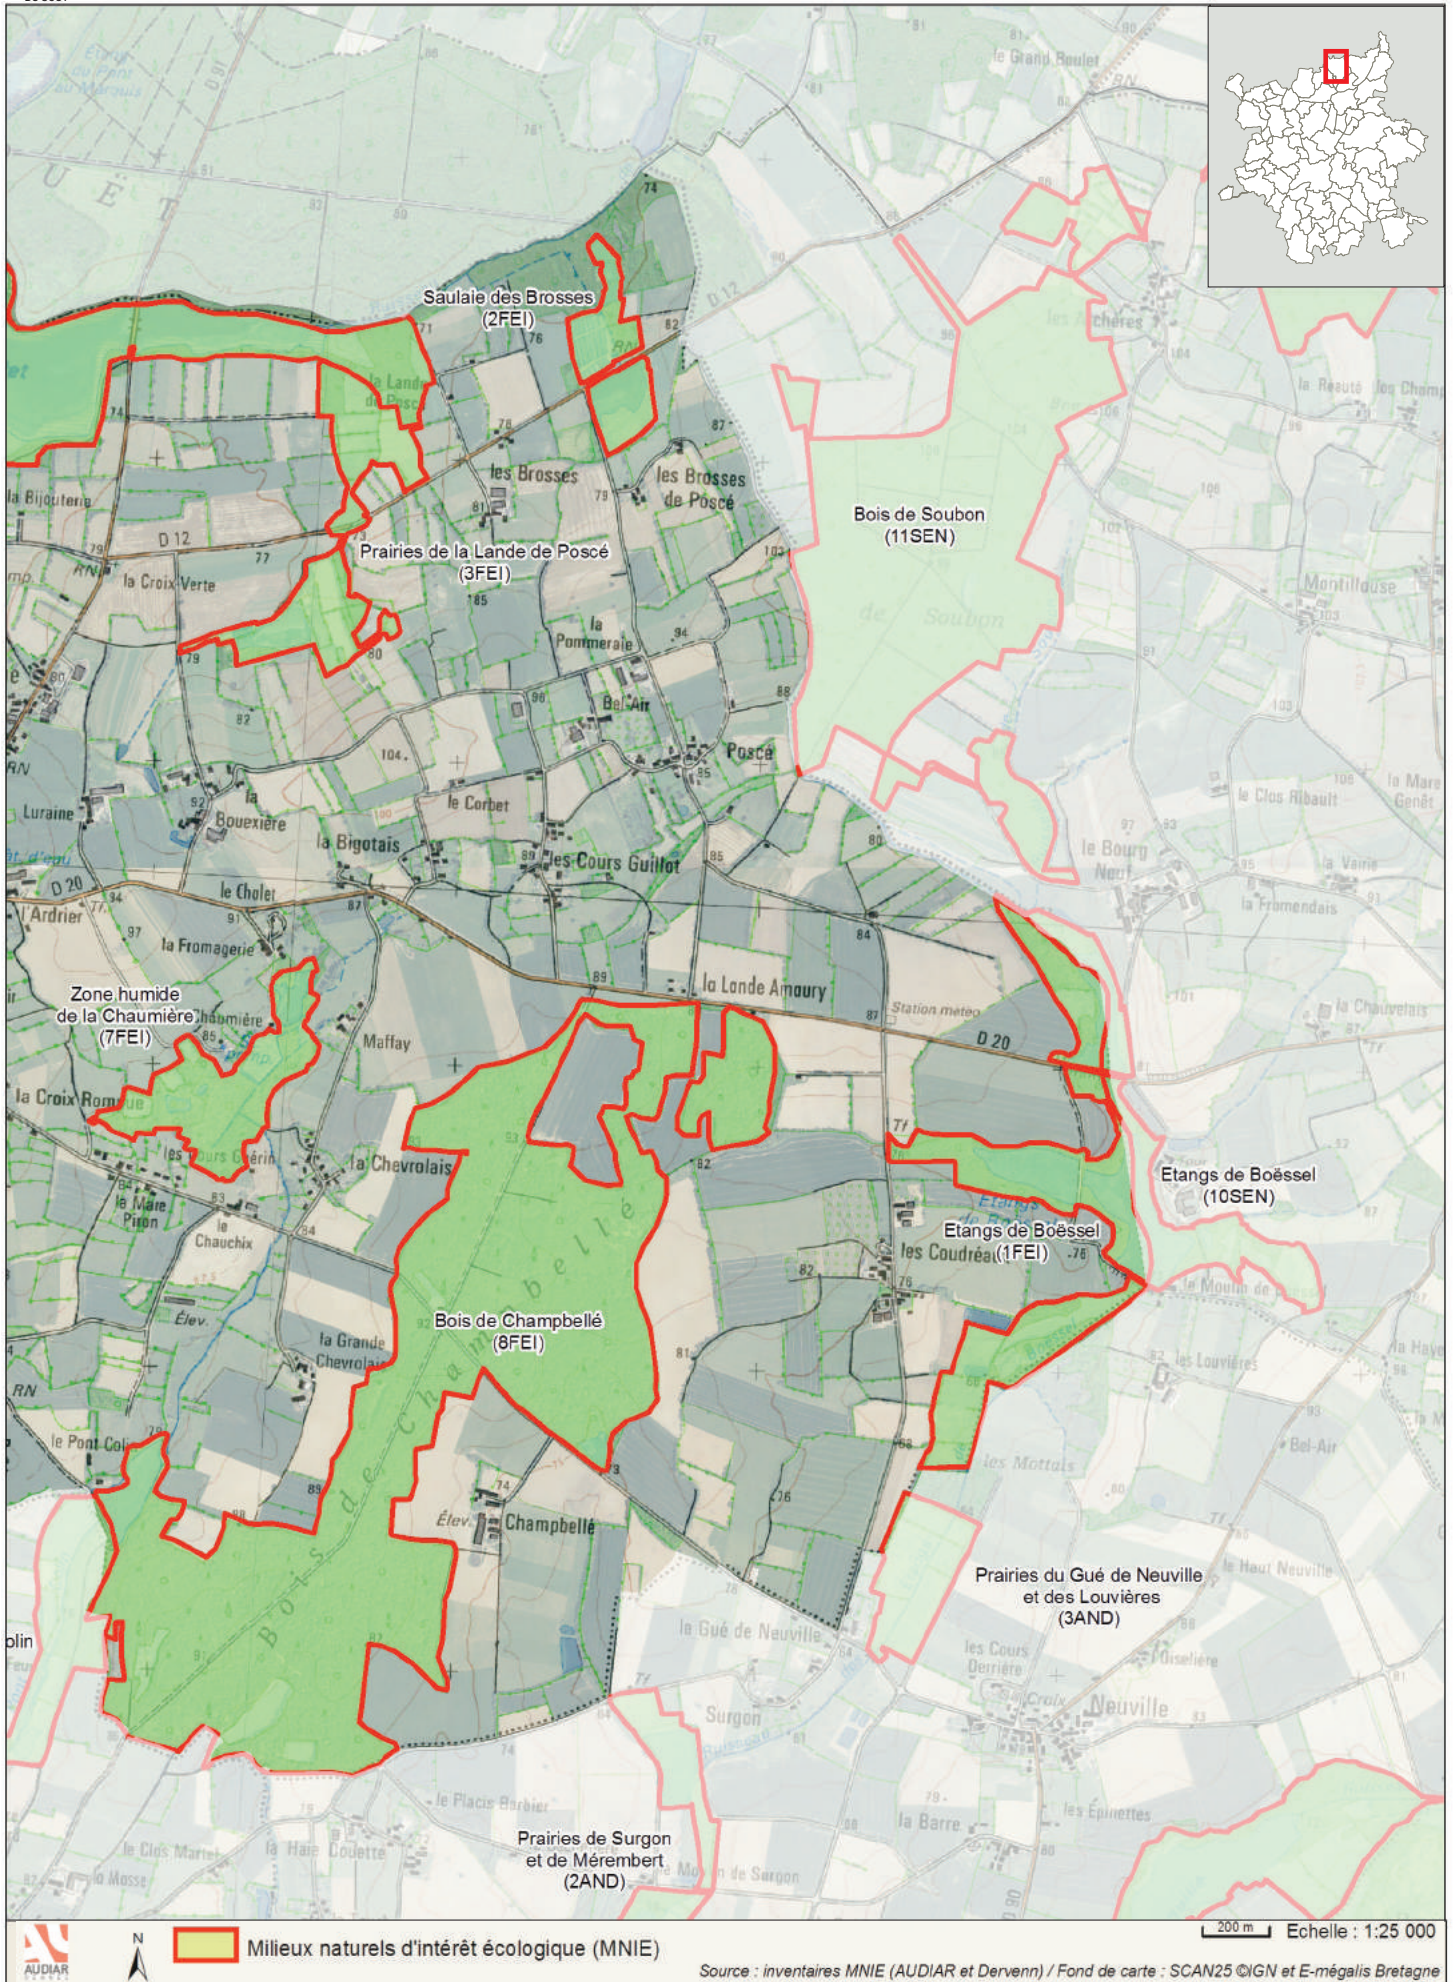

# Communes du **Pays d'Aubigné**

 Milieux naturels d'intérêt écologique (MNIE)
 
 Echelle : 1:25 000

Source : inventaires MNIE (AUDIAR et Dervenn) / Fond de carte : SCAN25 ©IGN et E-mégalis Bretagne

Milieux naturels d'intérêt écologique (MNIE)

Source : inventaires MNIE (AUDIAR et Dervenn) / Fond de carte : SCAN25 ©IGN et E-mégalis Bretagne

Source : inventaires MNIE (AUDIAR et Dervenn) / Fond de carte : SCAN25 ©IGN et E-mégalis Bretagne

Milieux naturels d'intérêt écologique (MNIE)

200 m Echelle : 1:25 000

Source : inventaires MNIE (AUDIAR et Dervenn) / Fond de carte : SCAN25 ©IGN et E-mégalis Bretagne