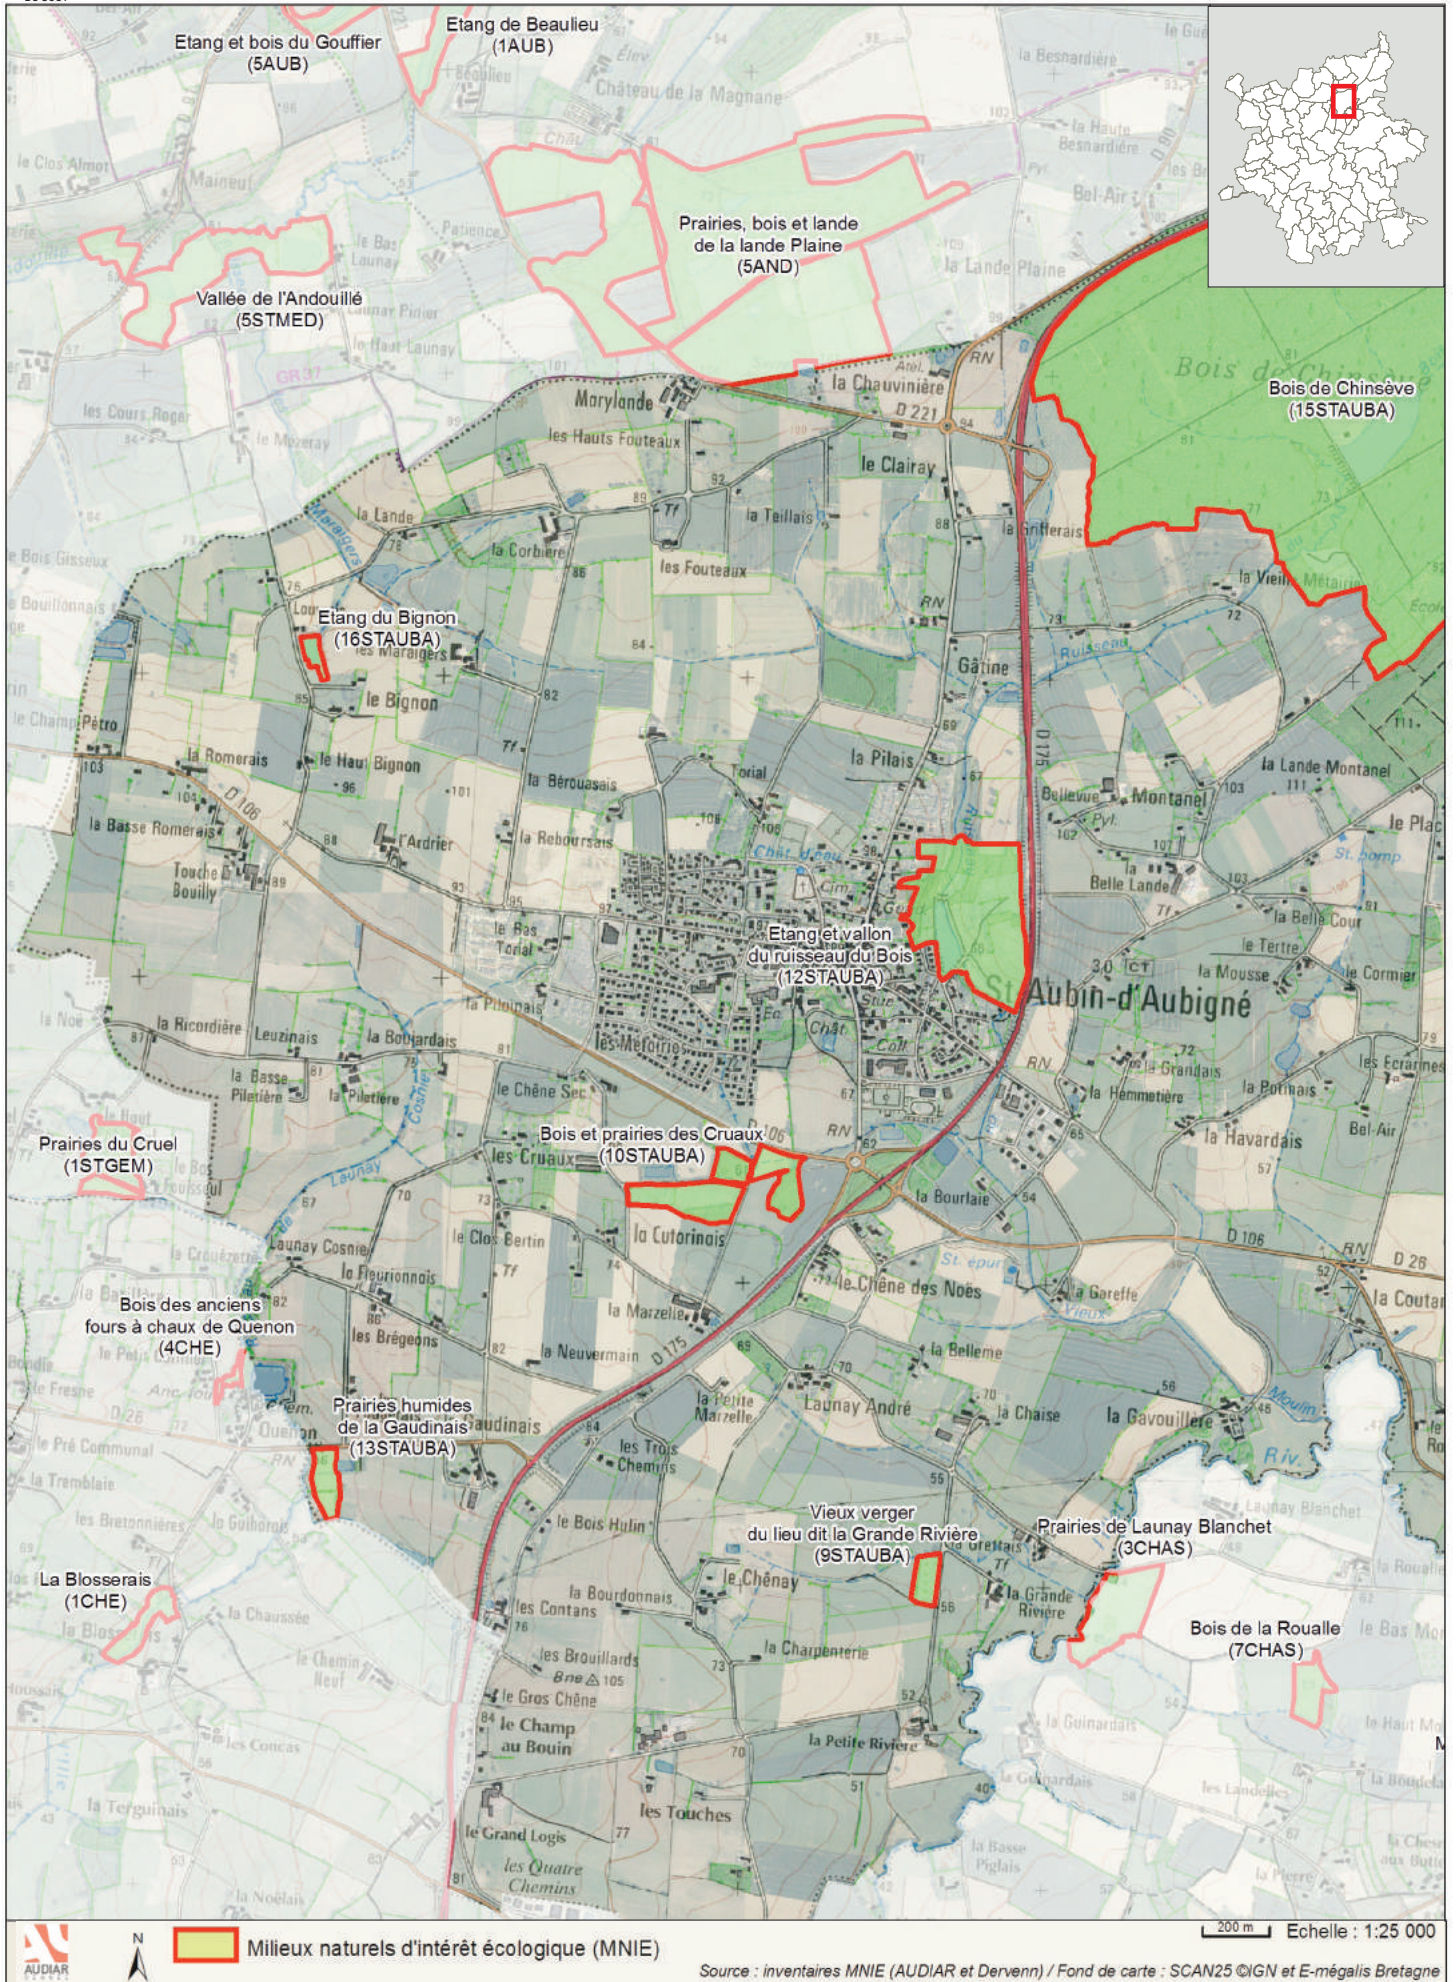

# Communes du **Pays d'Aubigné**

 Milieux naturels d'intérêt écologique (MNIE)
 
 Echelle : 1:25 000

Source : inventaires MNIE (AUDIAR et Dervenn) / Fond de carte : SCAN25 ©IGN et E-mégalis Bretagne

Milieux naturels d'intérêt écologique (MNIE)

Source : inventaires MNIE (AUDIAR et Dervenn) / Fond de carte : SCAN25 ©IGN et E-mégalis Bretagne

Source : inventaires MNIE (AUDIAR et Dervenn) / Fond de carte : SCAN25 ©IGN et E-mégalis Bretagne

Milieux naturels d'intérêt écologique (MNIE)

200 m Echelle : 1:25 000

Source : inventaires MNIE (AUDIAR et Dervenn) / Fond de carte : SCAN25 ©IGN et E-mégalis Bretagne