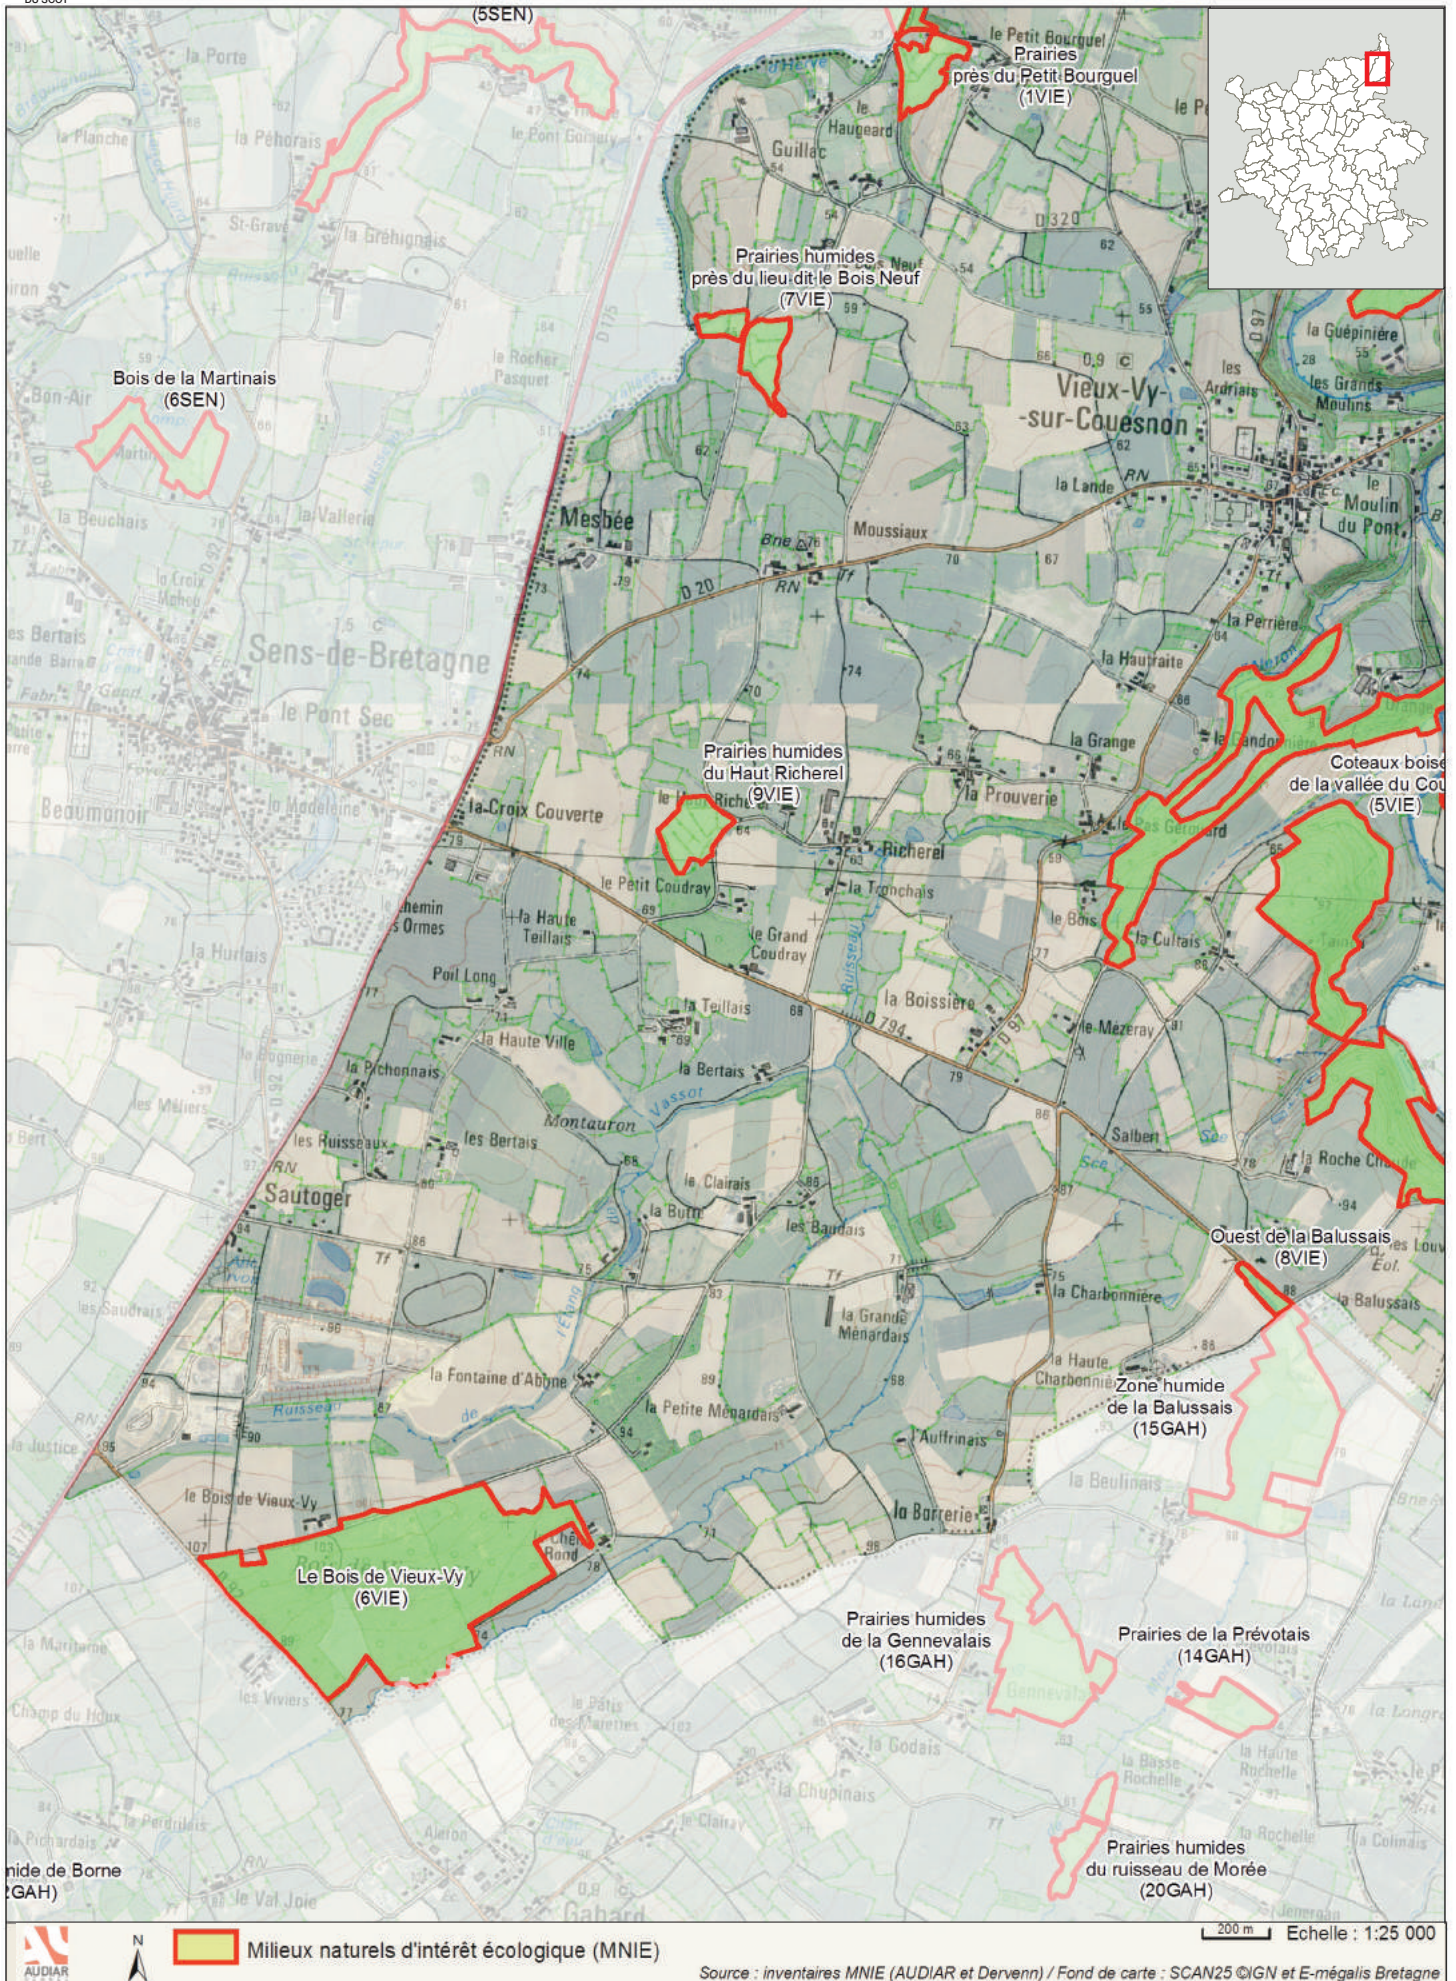

# Communes du **Pays d'Aubigné**

 Milieux naturels d'intérêt écologique (MNIE)
 
 Echelle : 1:25 000

Source : inventaires MNIE (AUDIAR et Dervenn) / Fond de carte : SCAN25 ©IGN et E-mégalis Bretagne

Milieux naturels d'intérêt écologique (MNIE)

Source : inventaires MNIE (AUDIAR et Dervenn) / Fond de carte : SCAN25 ©IGN et E-mégalis Bretagne

Source : inventaires MNIE (AUDIAR et Dervenn) / Fond de carte : SCAN25 ©IGN et E-mégalis Bretagne

Milieux naturels d'intérêt écologique (MNIE)

200 m Echelle : 1:25 000

Source : inventaires MNIE (AUDIAR et Dervenn) / Fond de carte : SCAN25 ©IGN et E-mégalis Bretagne