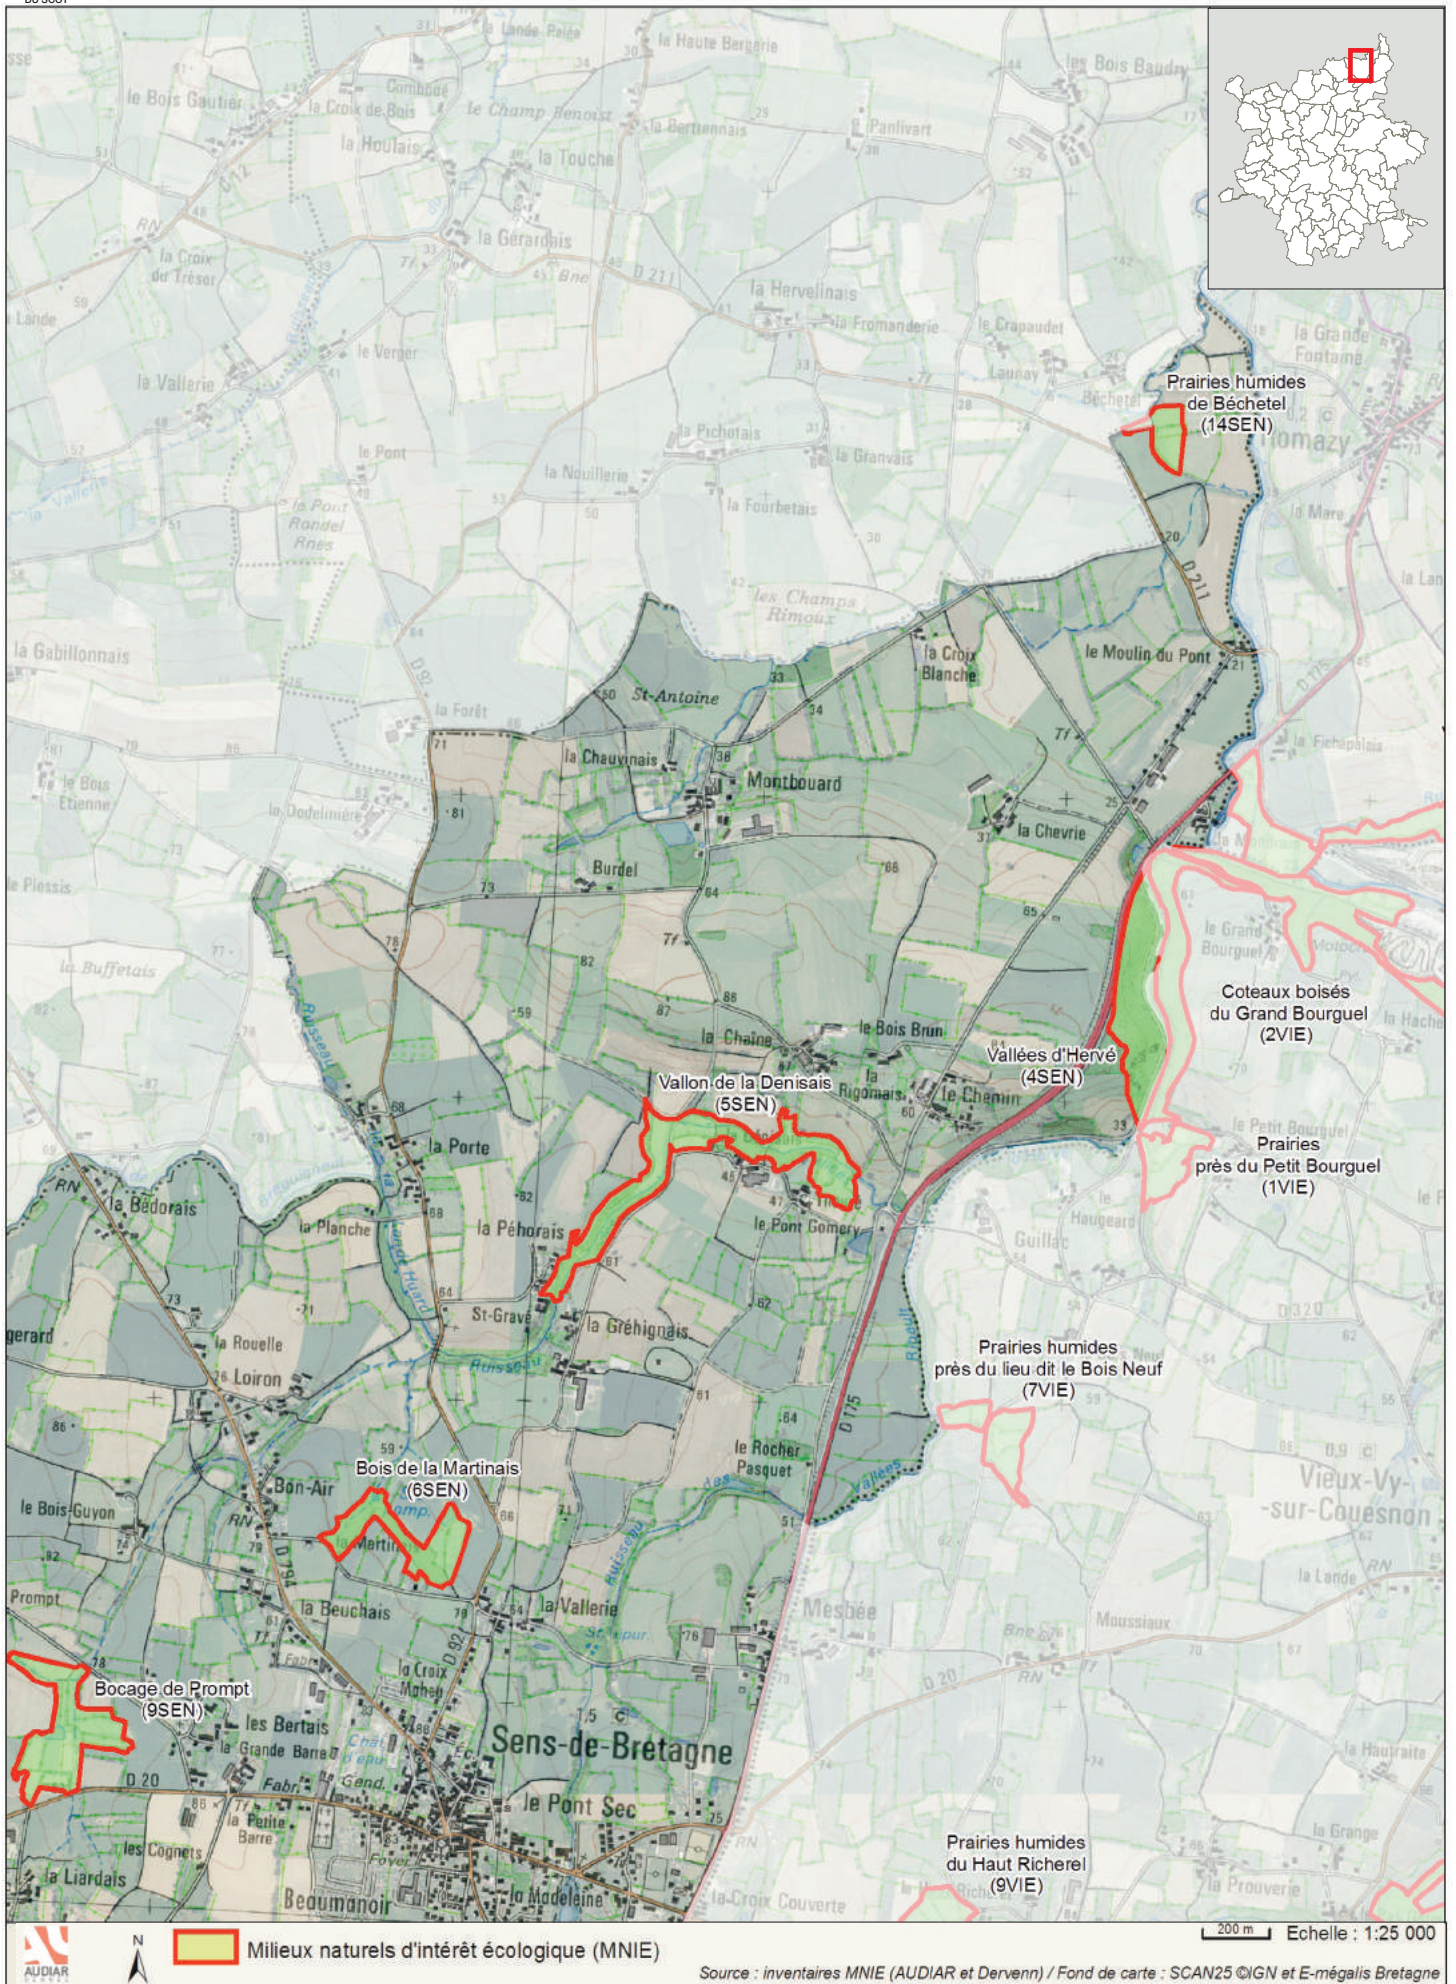

# Communes du **Pays d'Aubigné**

 Milieux naturels d'intérêt écologique (MNIE)
 
 Echelle : 1:25 000

Source : inventaires MNIE (AUDIAR et Dervenn) / Fond de carte : SCAN25 ©IGN et E-mégalis Bretagne

Milieux naturels d'intérêt écologique (MNIE)

Source : inventaires MNIE (AUDIAR et Dervenn) / Fond de carte : SCAN25 ©IGN et E-mégalis Bretagne

Source : inventaires MNIE (AUDIAR et Dervenn) / Fond de carte : SCAN25 ©IGN et E-mégalis Bretagne

Milieux naturels d'intérêt écologique (MNIE)

200 m Echelle : 1:25 000

Source : inventaires MNIE (AUDIAR et Dervenn) / Fond de carte : SCAN25 ©IGN et E-mégalis Bretagne