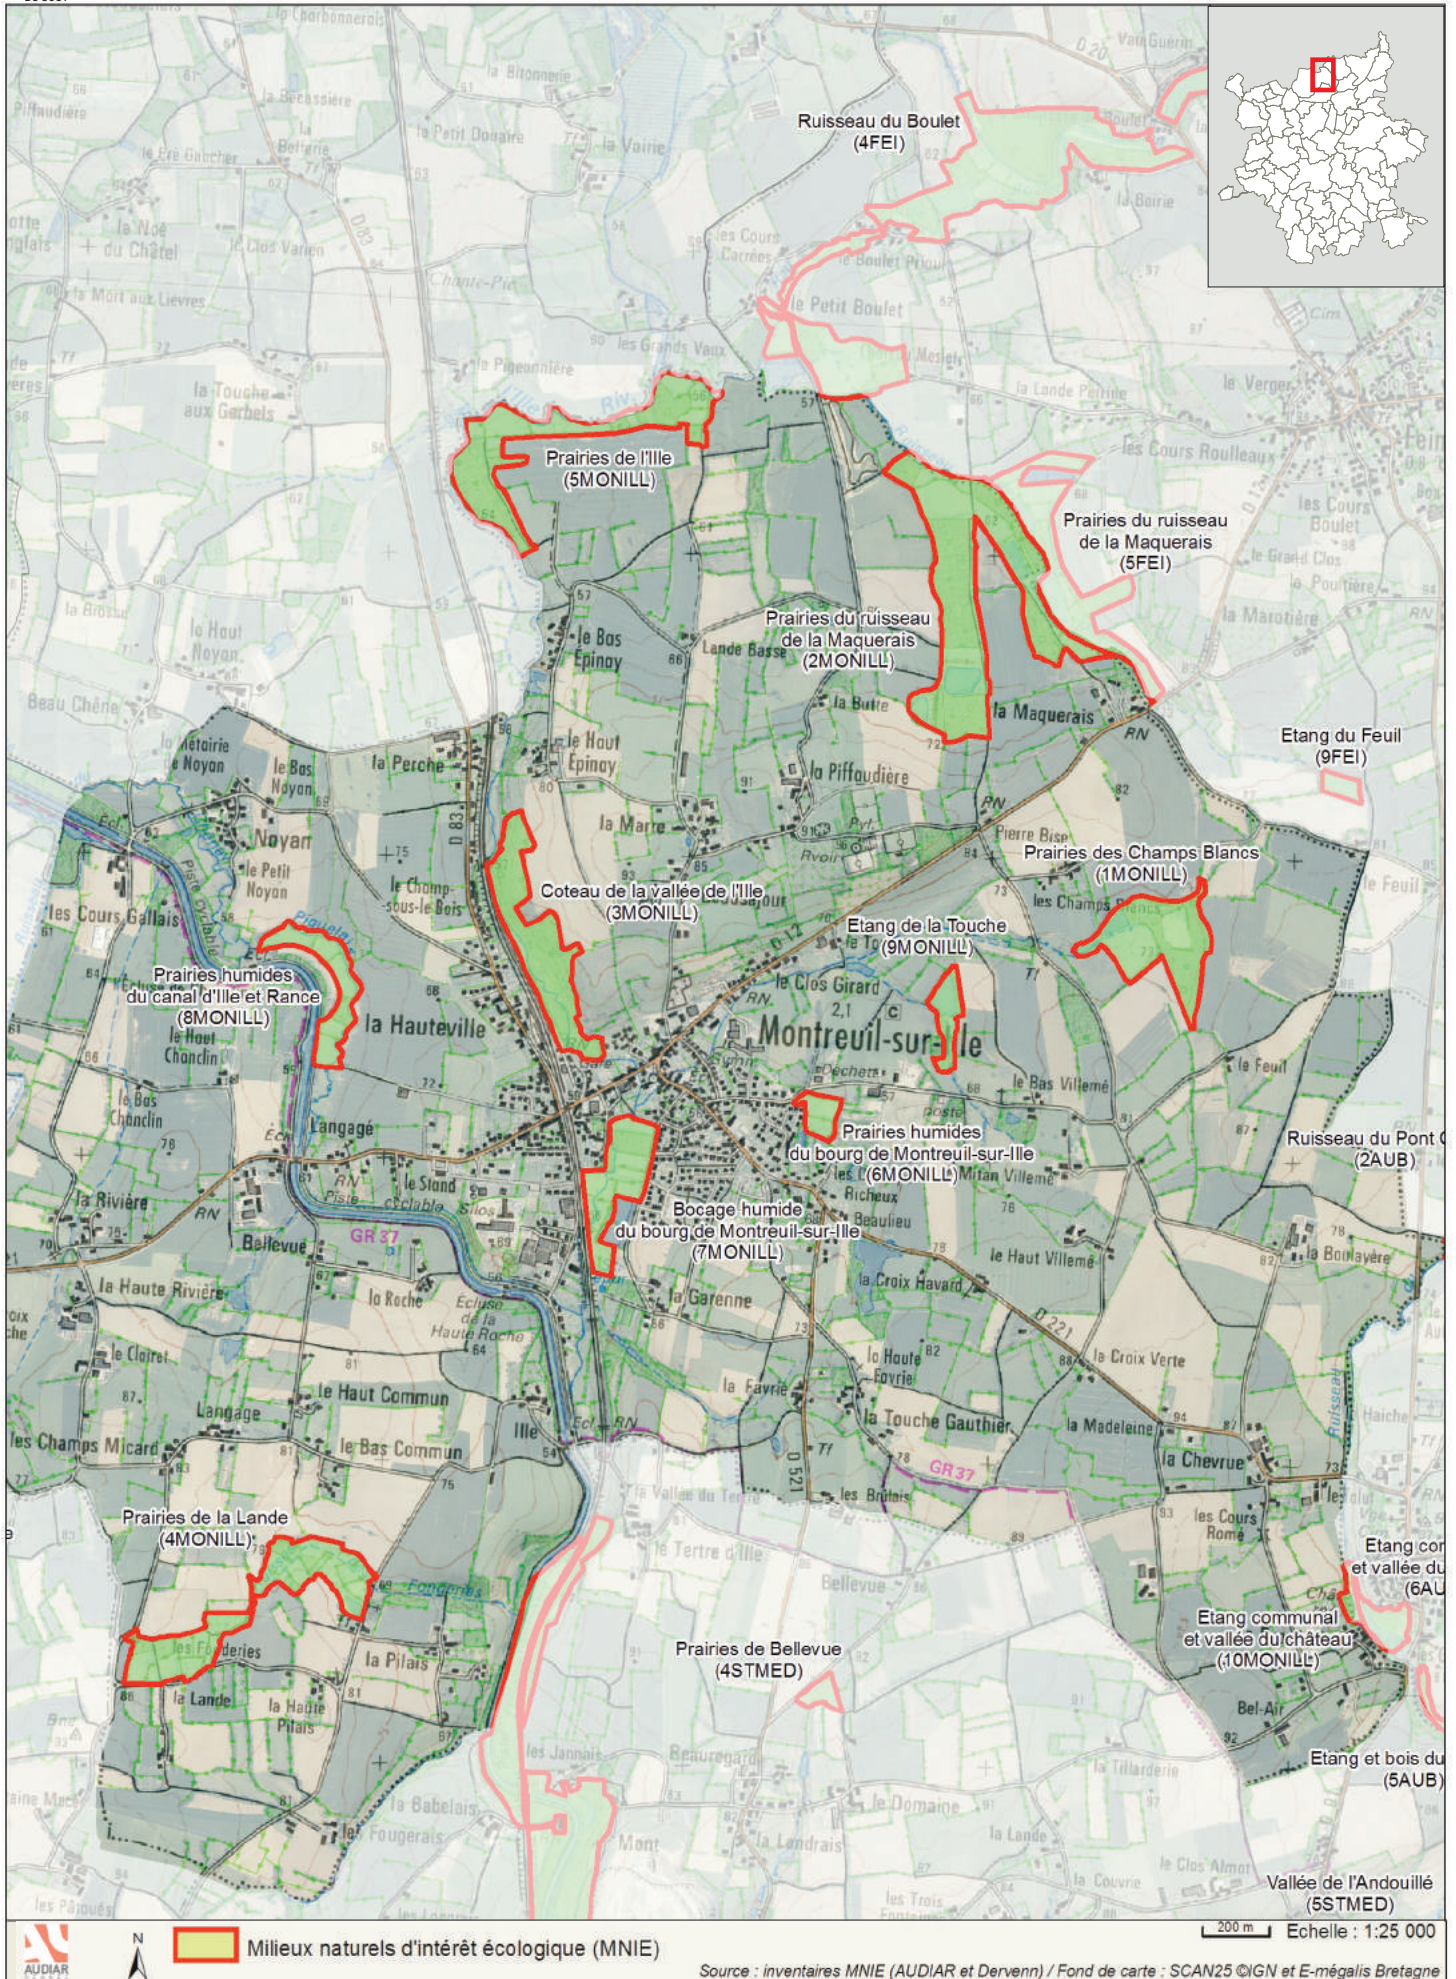

# Communes du **Pays d'Aubigné**

 Milieux naturels d'intérêt écologique (MNIE)
 
 Echelle : 1:25 000

Source : inventaires MNIE (AUDIAR et Dervenn) / Fond de carte : SCAN25 ©IGN et E-mégalis Bretagne

Milieux naturels d'intérêt écologique (MNIE)

Source : inventaires MNIE (AUDIAR et Dervenn) / Fond de carte : SCAN25 ©IGN et E-mégalis Bretagne

Source : inventaires MNIE (AUDIAR et Dervenn) / Fond de carte : SCAN25 ©IGN et E-mégalis Bretagne

Milieux naturels d'intérêt écologique (MNIE)

200 m Echelle : 1:25 000

Source : inventaires MNIE (AUDIAR et Dervenn) / Fond de carte : SCAN25 ©IGN et E-mégalis Bretagne