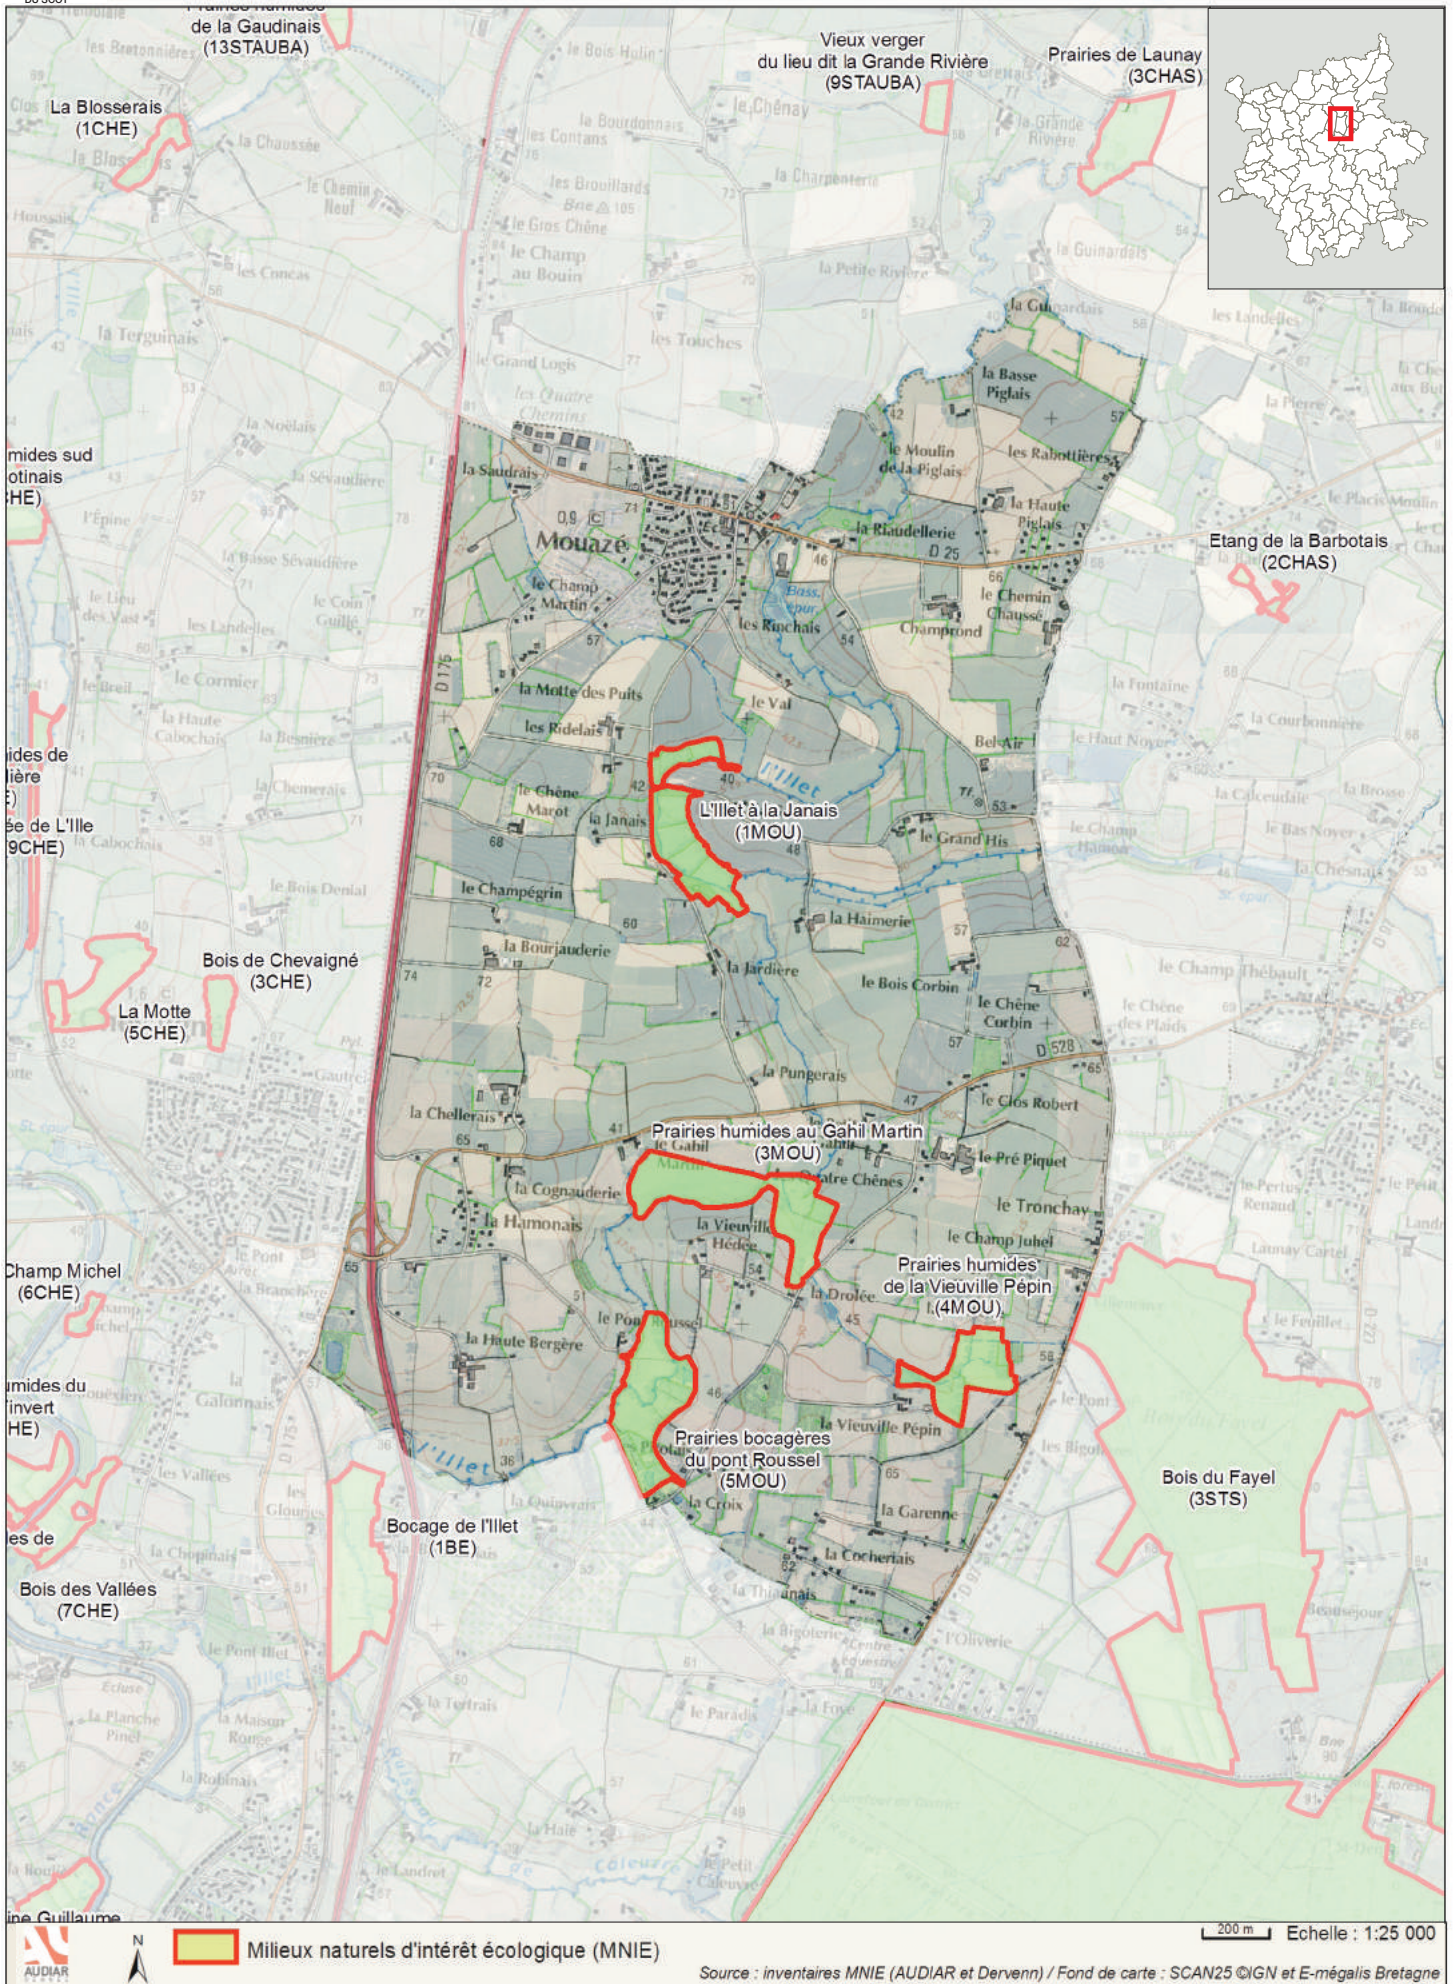

# Communes du **Pays d'Aubigné**

 Milieux naturels d'intérêt écologique (MNIE)
 
 Echelle : 1:25 000

Source : inventaires MNIE (AUDIAR et Dervenn) / Fond de carte : SCAN25 ©IGN et E-mégalis Bretagne

Milieux naturels d'intérêt écologique (MNIE)

Source : inventaires MNIE (AUDIAR et Dervenn) / Fond de carte : SCAN25 ©IGN et E-mégalis Bretagne

Source : inventaires MNIE (AUDIAR et Dervenn) / Fond de carte : SCAN25 ©IGN et E-mégalis Bretagne

Milieux naturels d'intérêt écologique (MNIE)

200 m Echelle : 1:25 000

Source : inventaires MNIE (AUDIAR et Dervenn) / Fond de carte : SCAN25 ©IGN et E-mégalis Bretagne