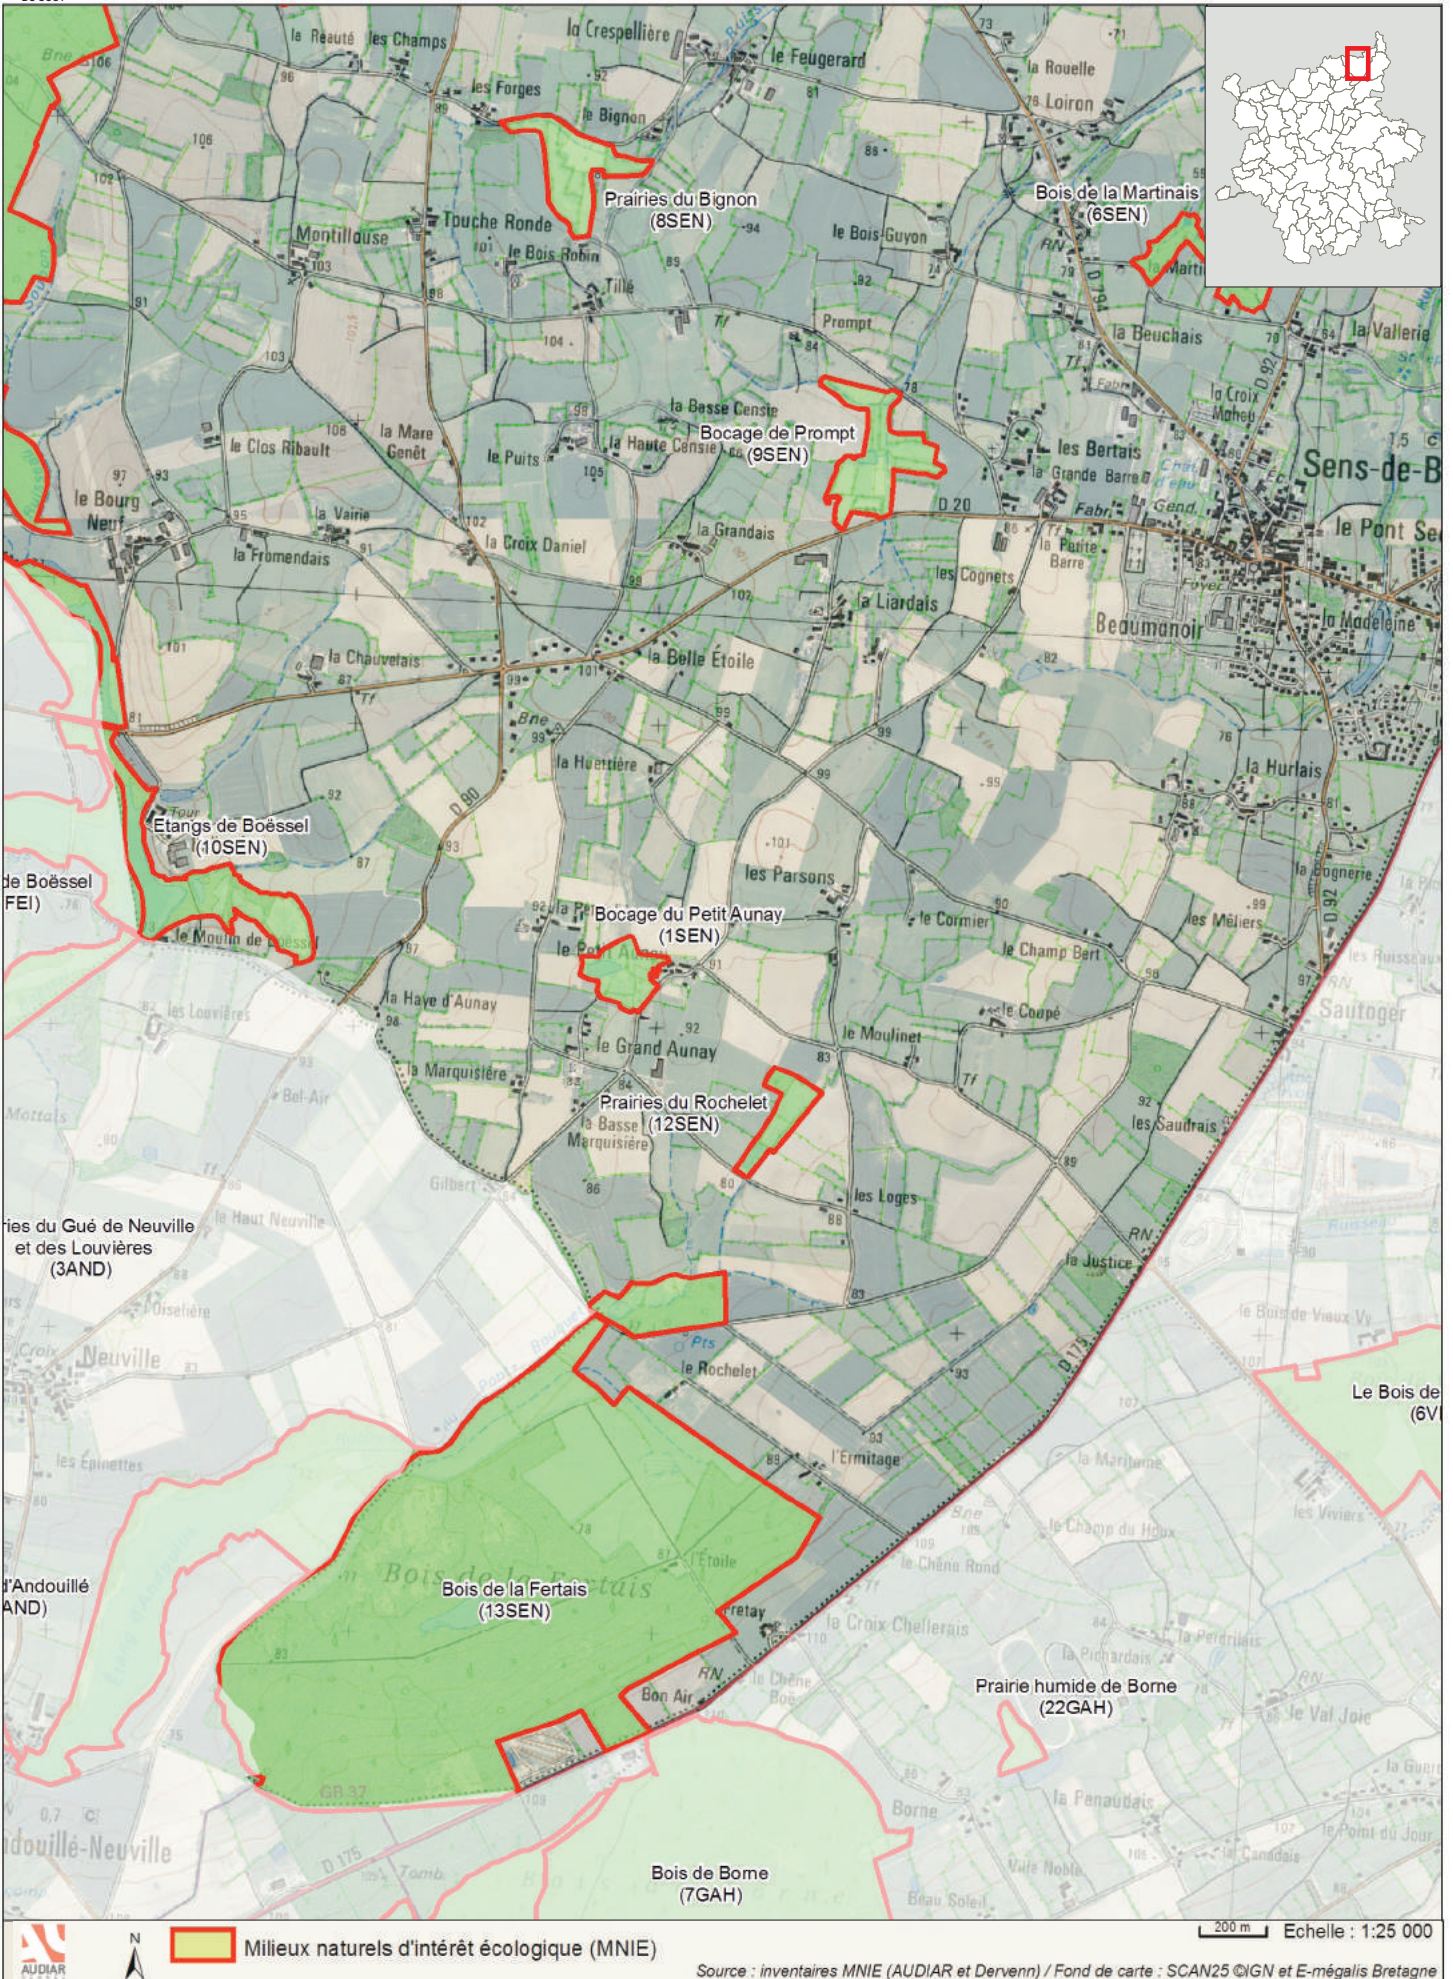

# Communes du **Pays d'Aubigné**

 Milieux naturels d'intérêt écologique (MNIE)
 
 Echelle : 1:25 000

Source : inventaires MNIE (AUDIAR et Dervenn) / Fond de carte : SCAN25 ©IGN et E-mégalis Bretagne

Milieux naturels d'intérêt écologique (MNIE)

Source : inventaires MNIE (AUDIAR et Dervenn) / Fond de carte : SCAN25 ©IGN et E-mégalis Bretagne

Source : inventaires MNIE (AUDIAR et Dervenn) / Fond de carte : SCAN25 ©IGN et E-mégalis Bretagne

Milieux naturels d'intérêt écologique (MNIE)

200 m Echelle : 1:25 000

Source : inventaires MNIE (AUDIAR et Dervenn) / Fond de carte : SCAN25 ©IGN et E-mégalis Bretagne