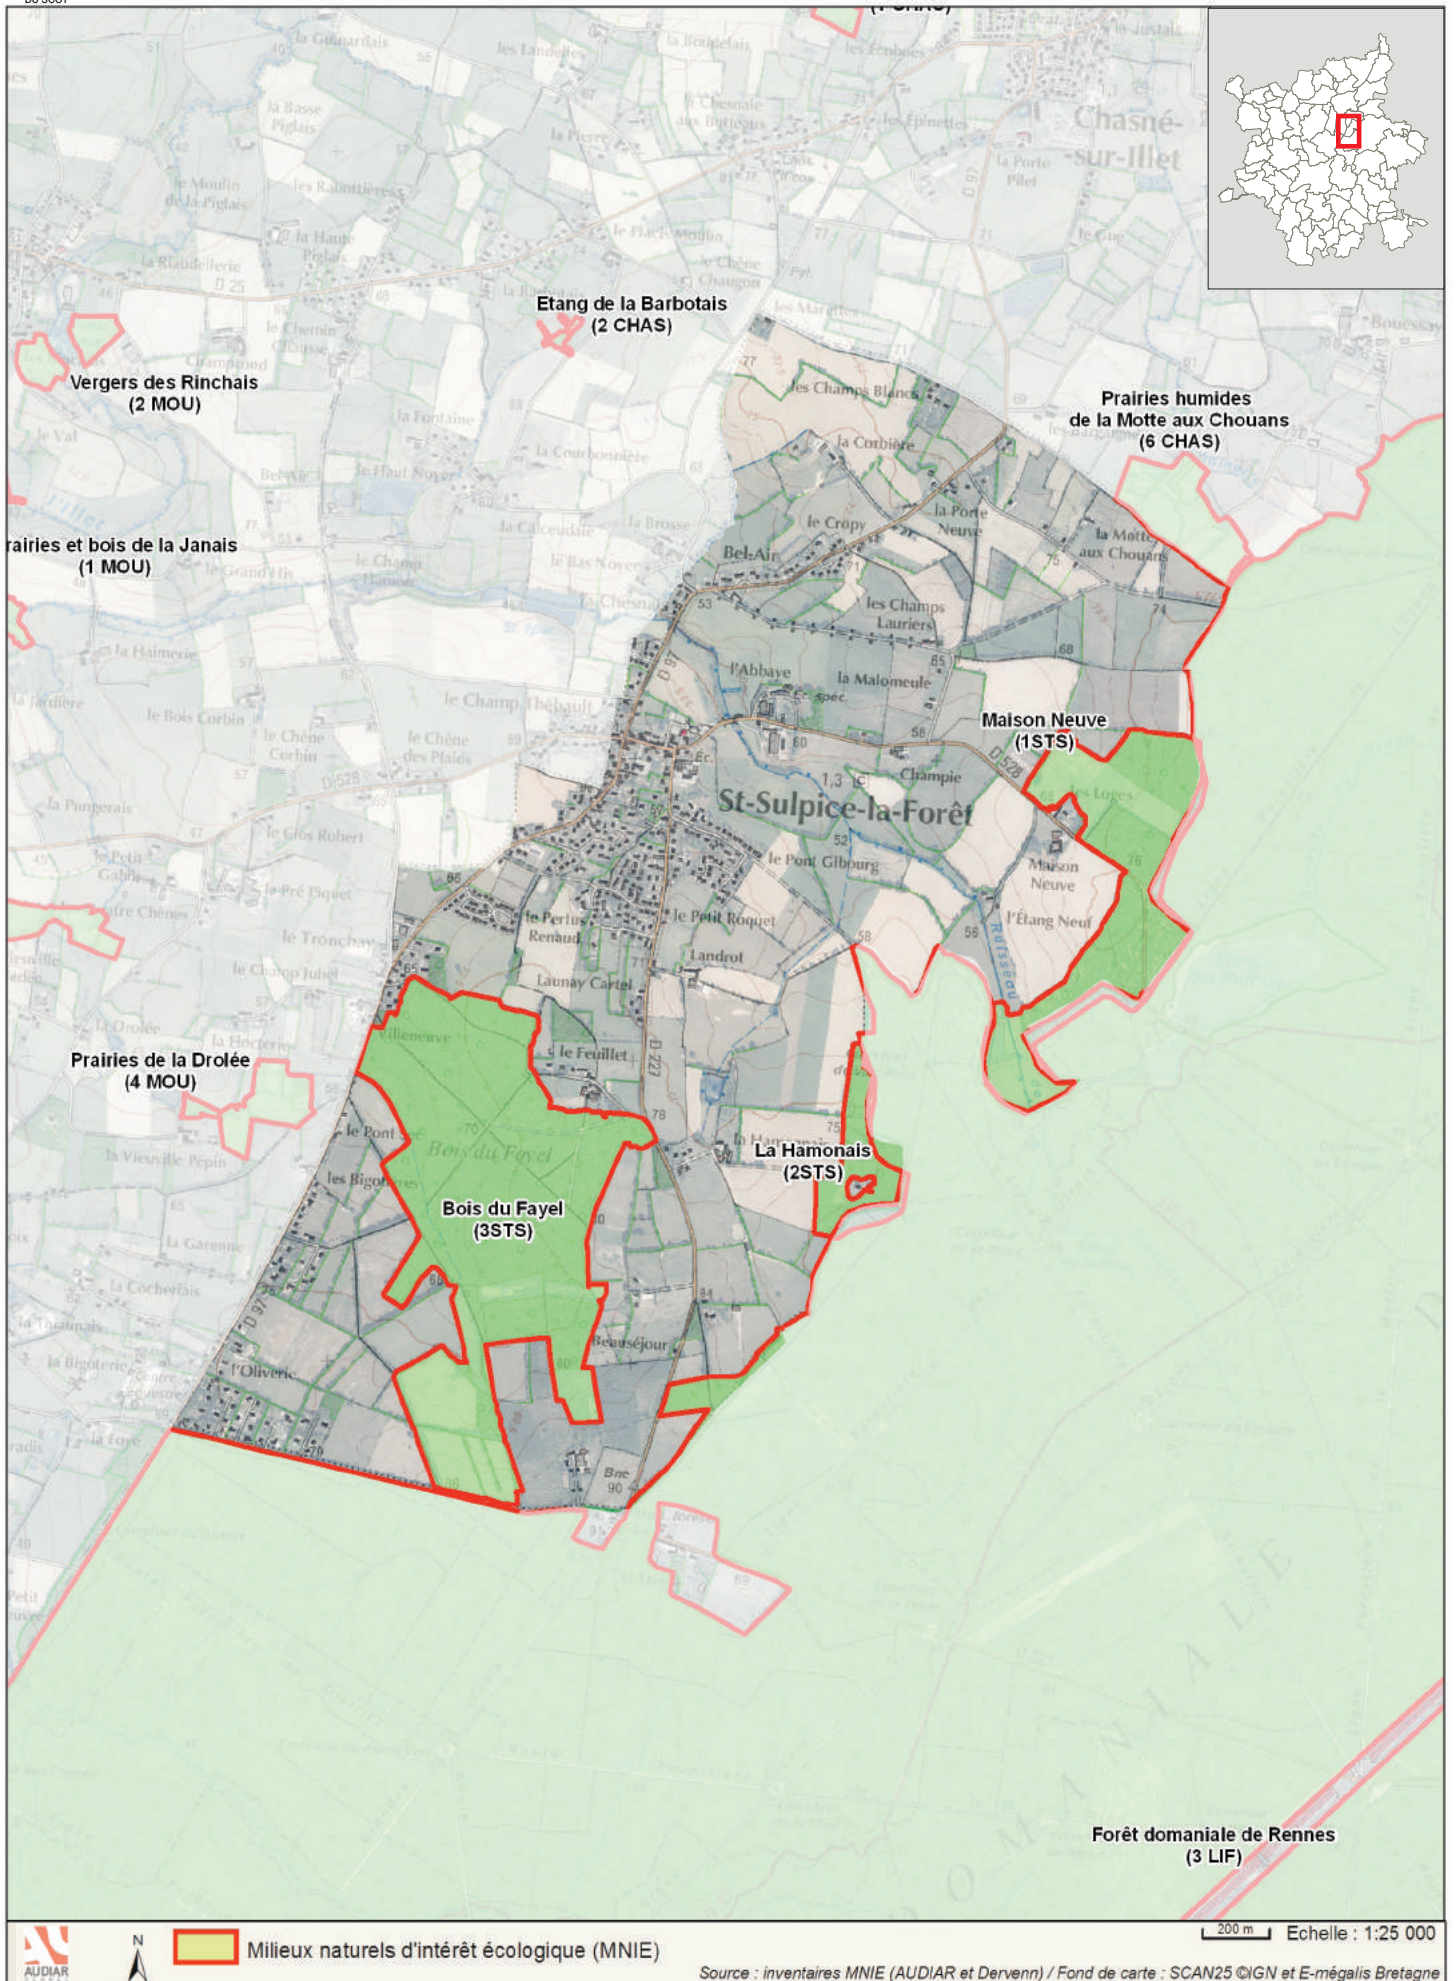

 Milieux naturels d'intérêt écologique (MNIE)

Source : inventaires MNIE (AUDIAR et Dervenn) / Fond de carte : SCAN25 ©IGN et E-mégalis Bretagne

 Echelle : 1:25 000

Source : inventaires MNIE (AUDIAR et Dervenn) / Fond de carte : SCAN25 ©IGN et E-mégalis Bretagne

Milieus naturels d'intérêt écologique (MNIE)

200 m Echelle : 1:25 000

Source : inventaires MNIE (AUDIAR et Dervenn) / Fond de carte : SCAN25 ©IGN et E-mégalis Bretagne

 Milieux naturels d'intérêt écologique (MNIE)

Source : inventaires MNIE (AUDIAR et Dervenn) / Fond de carte : SCAN25 ©IGN et E-mégalis Bretagne

200 m Echelle : 1:25 000