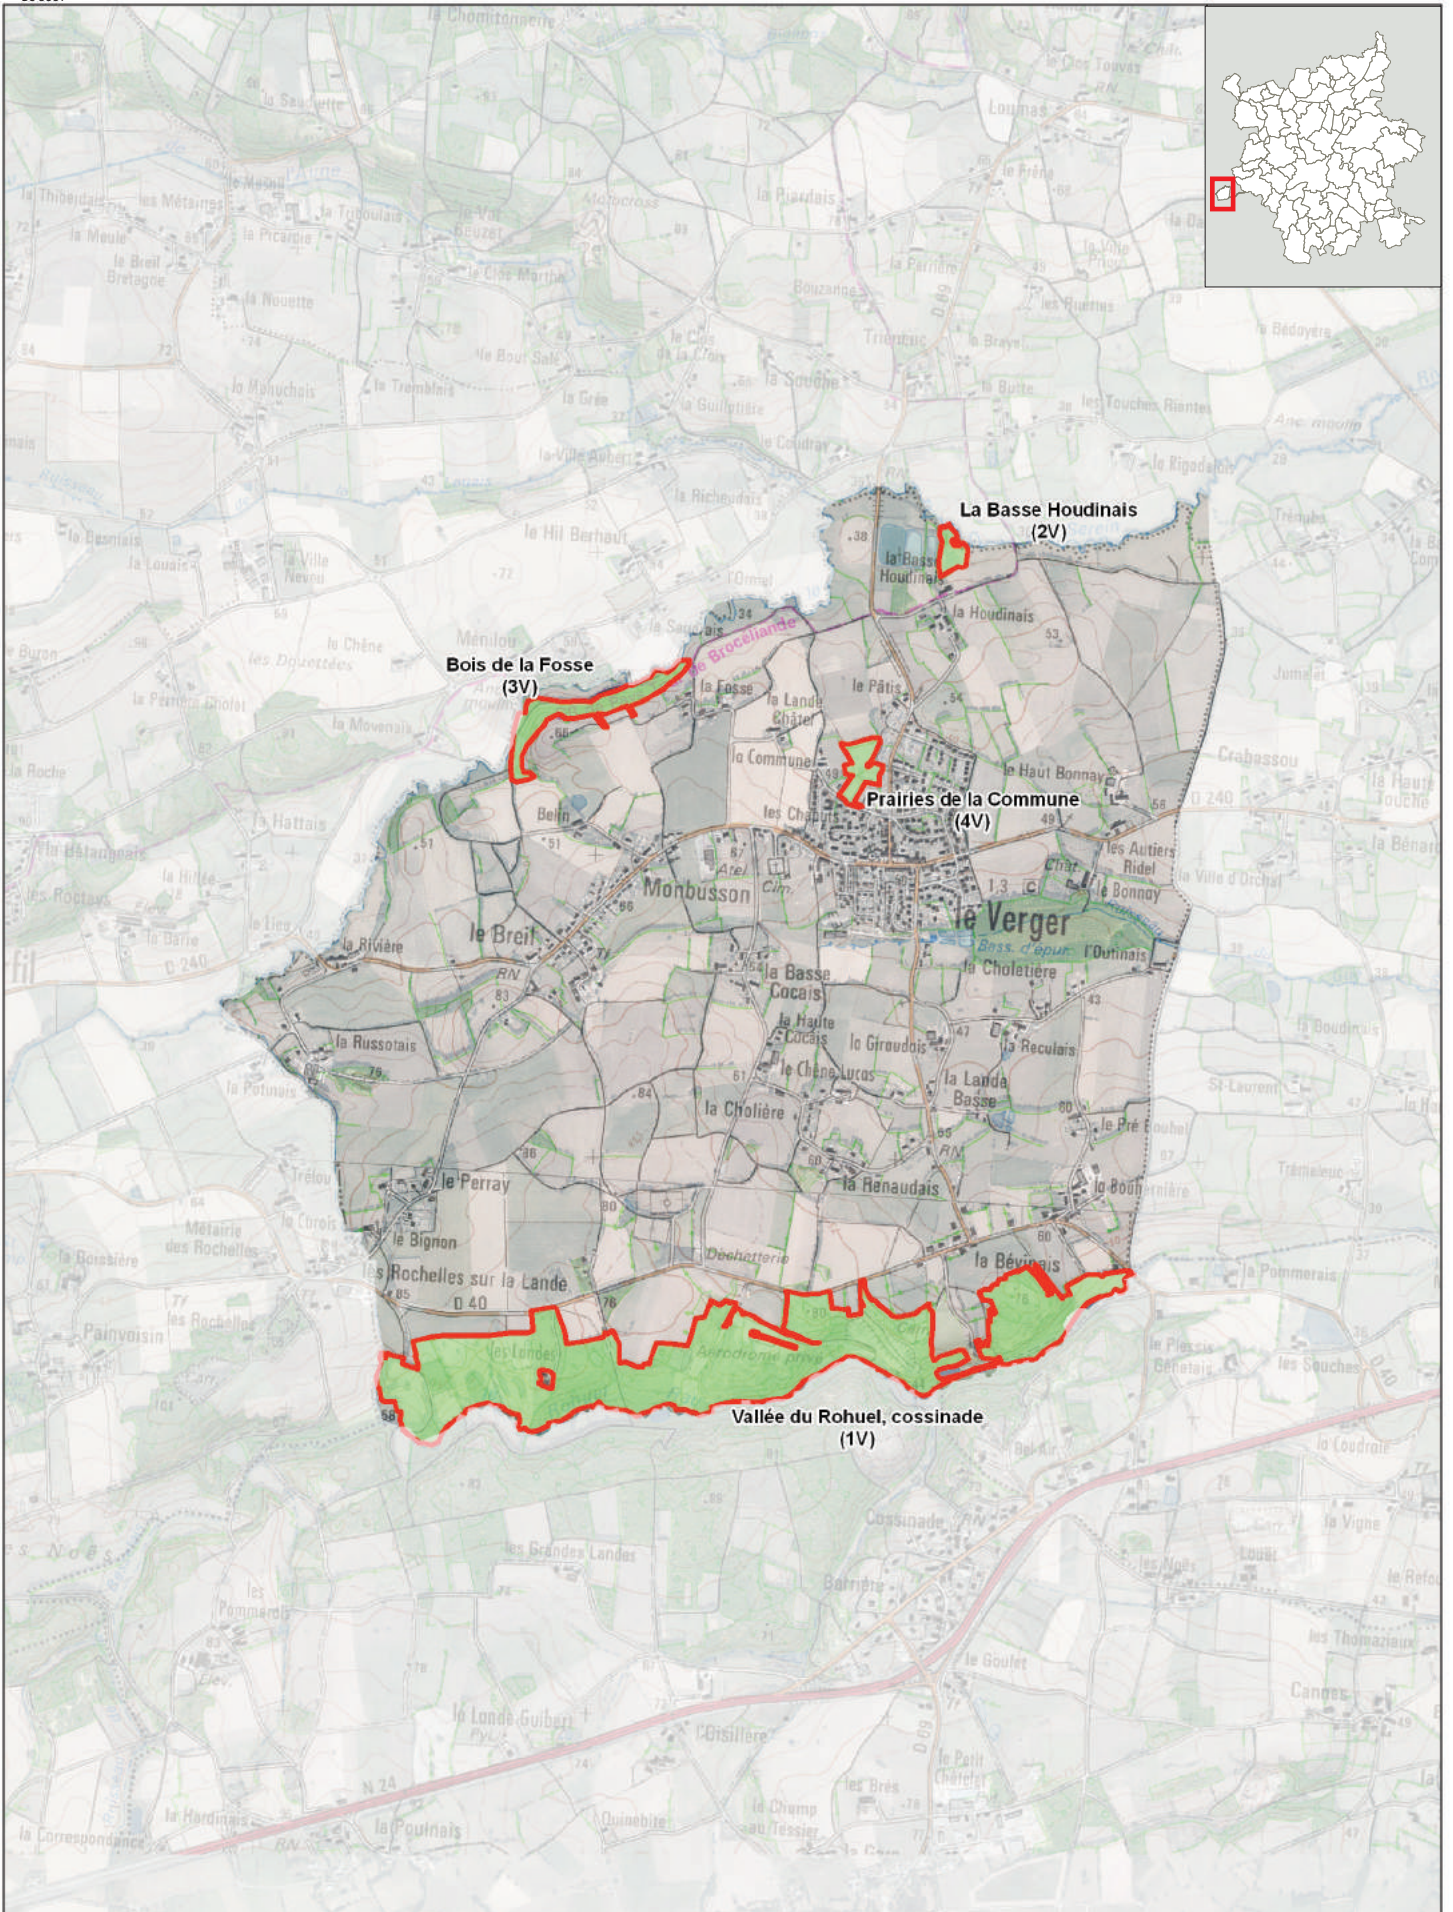

 Milieux naturels d'intérêt écologique (MNIE)

Source : inventaires MNIE (AUDIAR et Dervenn) / Fond de carte : SCAN25 ©IGN et E-mégalis Bretagne

 Echelle : 1:25 000

Source : inventaires MNIE (AUDIAR et Dervenn) / Fond de carte : SCAN25 ©IGN et E-mégalis Bretagne

Milieus naturels d'intérêt écologique (MNIE)

200 m Echelle : 1:25 000

Source : inventaires MNIE (AUDIAR et Dervenn) / Fond de carte : SCAN25 ©IGN et E-mégalis Bretagne

 Milieux naturels d'intérêt écologique (MNIE)

Source : inventaires MNIE (AUDIAR et Dervenn) / Fond de carte : SCAN25 ©IGN et E-mégalis Bretagne

200 m Echelle : 1:25 000