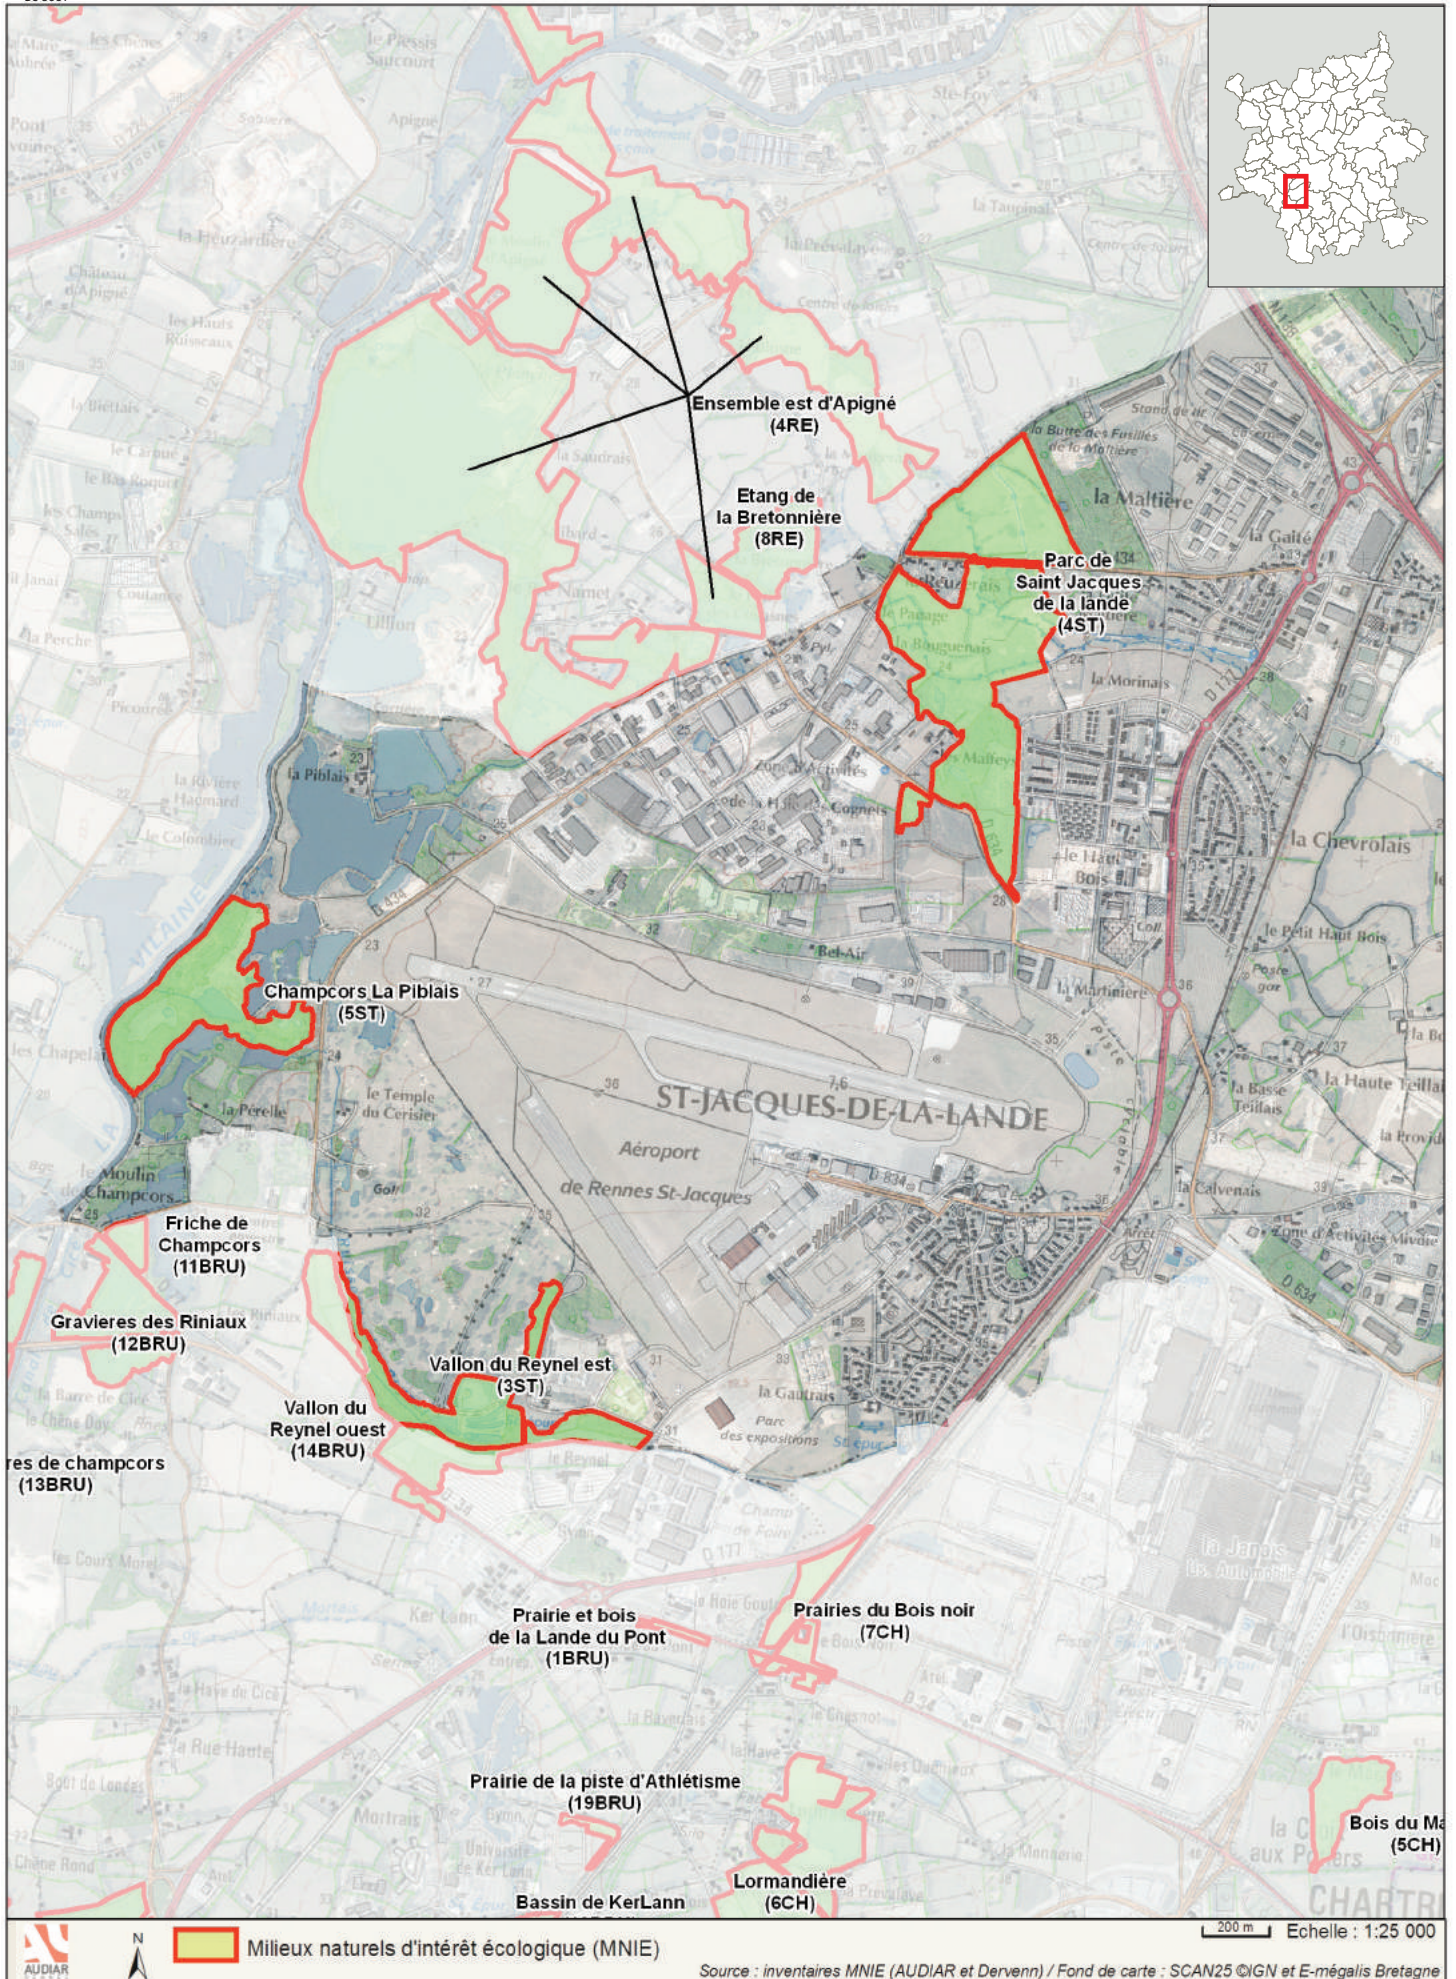

 Milieux naturels d'intérêt écologique (MNIE)

Source : inventaires MNIE (AUDIAR et Dervenn) / Fond de carte : SCAN25 ©IGN et E-mégalis Bretagne

 Echelle : 1:25 000

Source : inventaires MNIE (AUDIAR et Dervenn) / Fond de carte : SCAN25 ©IGN et E-mégalis Bretagne

Milieus naturels d'intérêt écologique (MNIE)

200 m Echelle : 1:25 000

Source : inventaires MNIE (AUDIAR et Dervenn) / Fond de carte : SCAN25 ©IGN et E-mégalis Bretagne

 Milieux naturels d'intérêt écologique (MNIE)

Source : inventaires MNIE (AUDIAR et Dervenn) / Fond de carte : SCAN25 ©IGN et E-mégalis Bretagne

200 m Echelle : 1:25 000