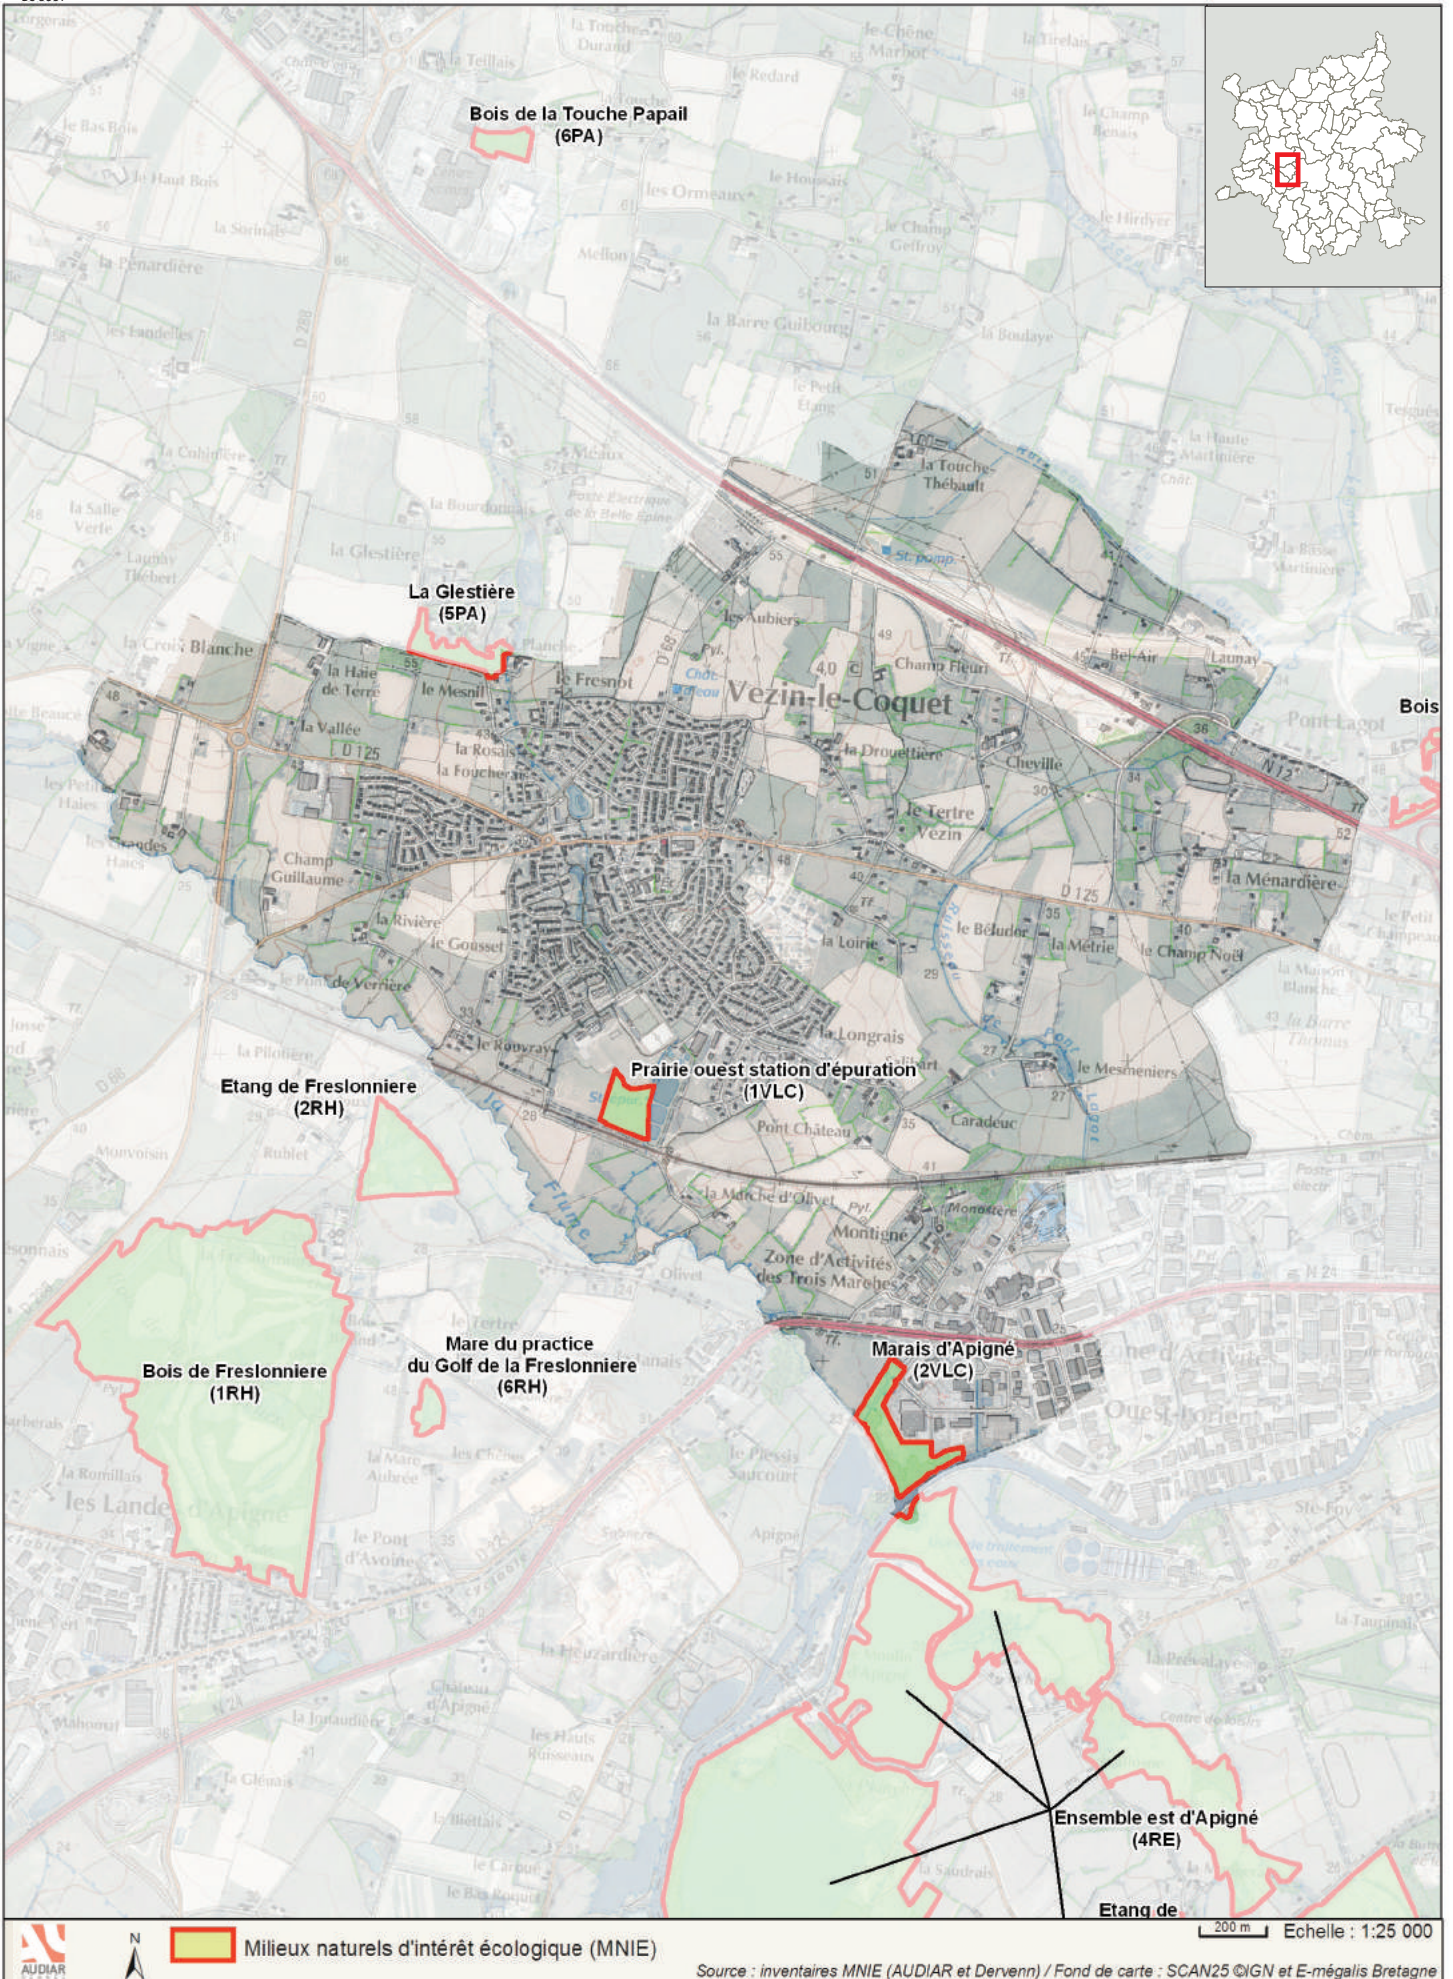

 Milieux naturels d'intérêt écologique (MNIE)

Source : inventaires MNIE (AUDIAR et Dervenn) / Fond de carte : SCAN25 ©IGN et E-mégalis Bretagne

 Echelle : 1:25 000

Source : inventaires MNIE (AUDIAR et Dervenn) / Fond de carte : SCAN25 ©IGN et E-mégalis Bretagne

Milieus naturels d'intérêt écologique (MNIE)

200 m Echelle : 1:25 000

Source : inventaires MNIE (AUDIAR et Dervenn) / Fond de carte : SCAN25 ©IGN et E-mégalis Bretagne

 Milieux naturels d'intérêt écologique (MNIE)

Source : inventaires MNIE (AUDIAR et Dervenn) / Fond de carte : SCAN25 ©IGN et E-mégalis Bretagne

200 m Echelle : 1:25 000