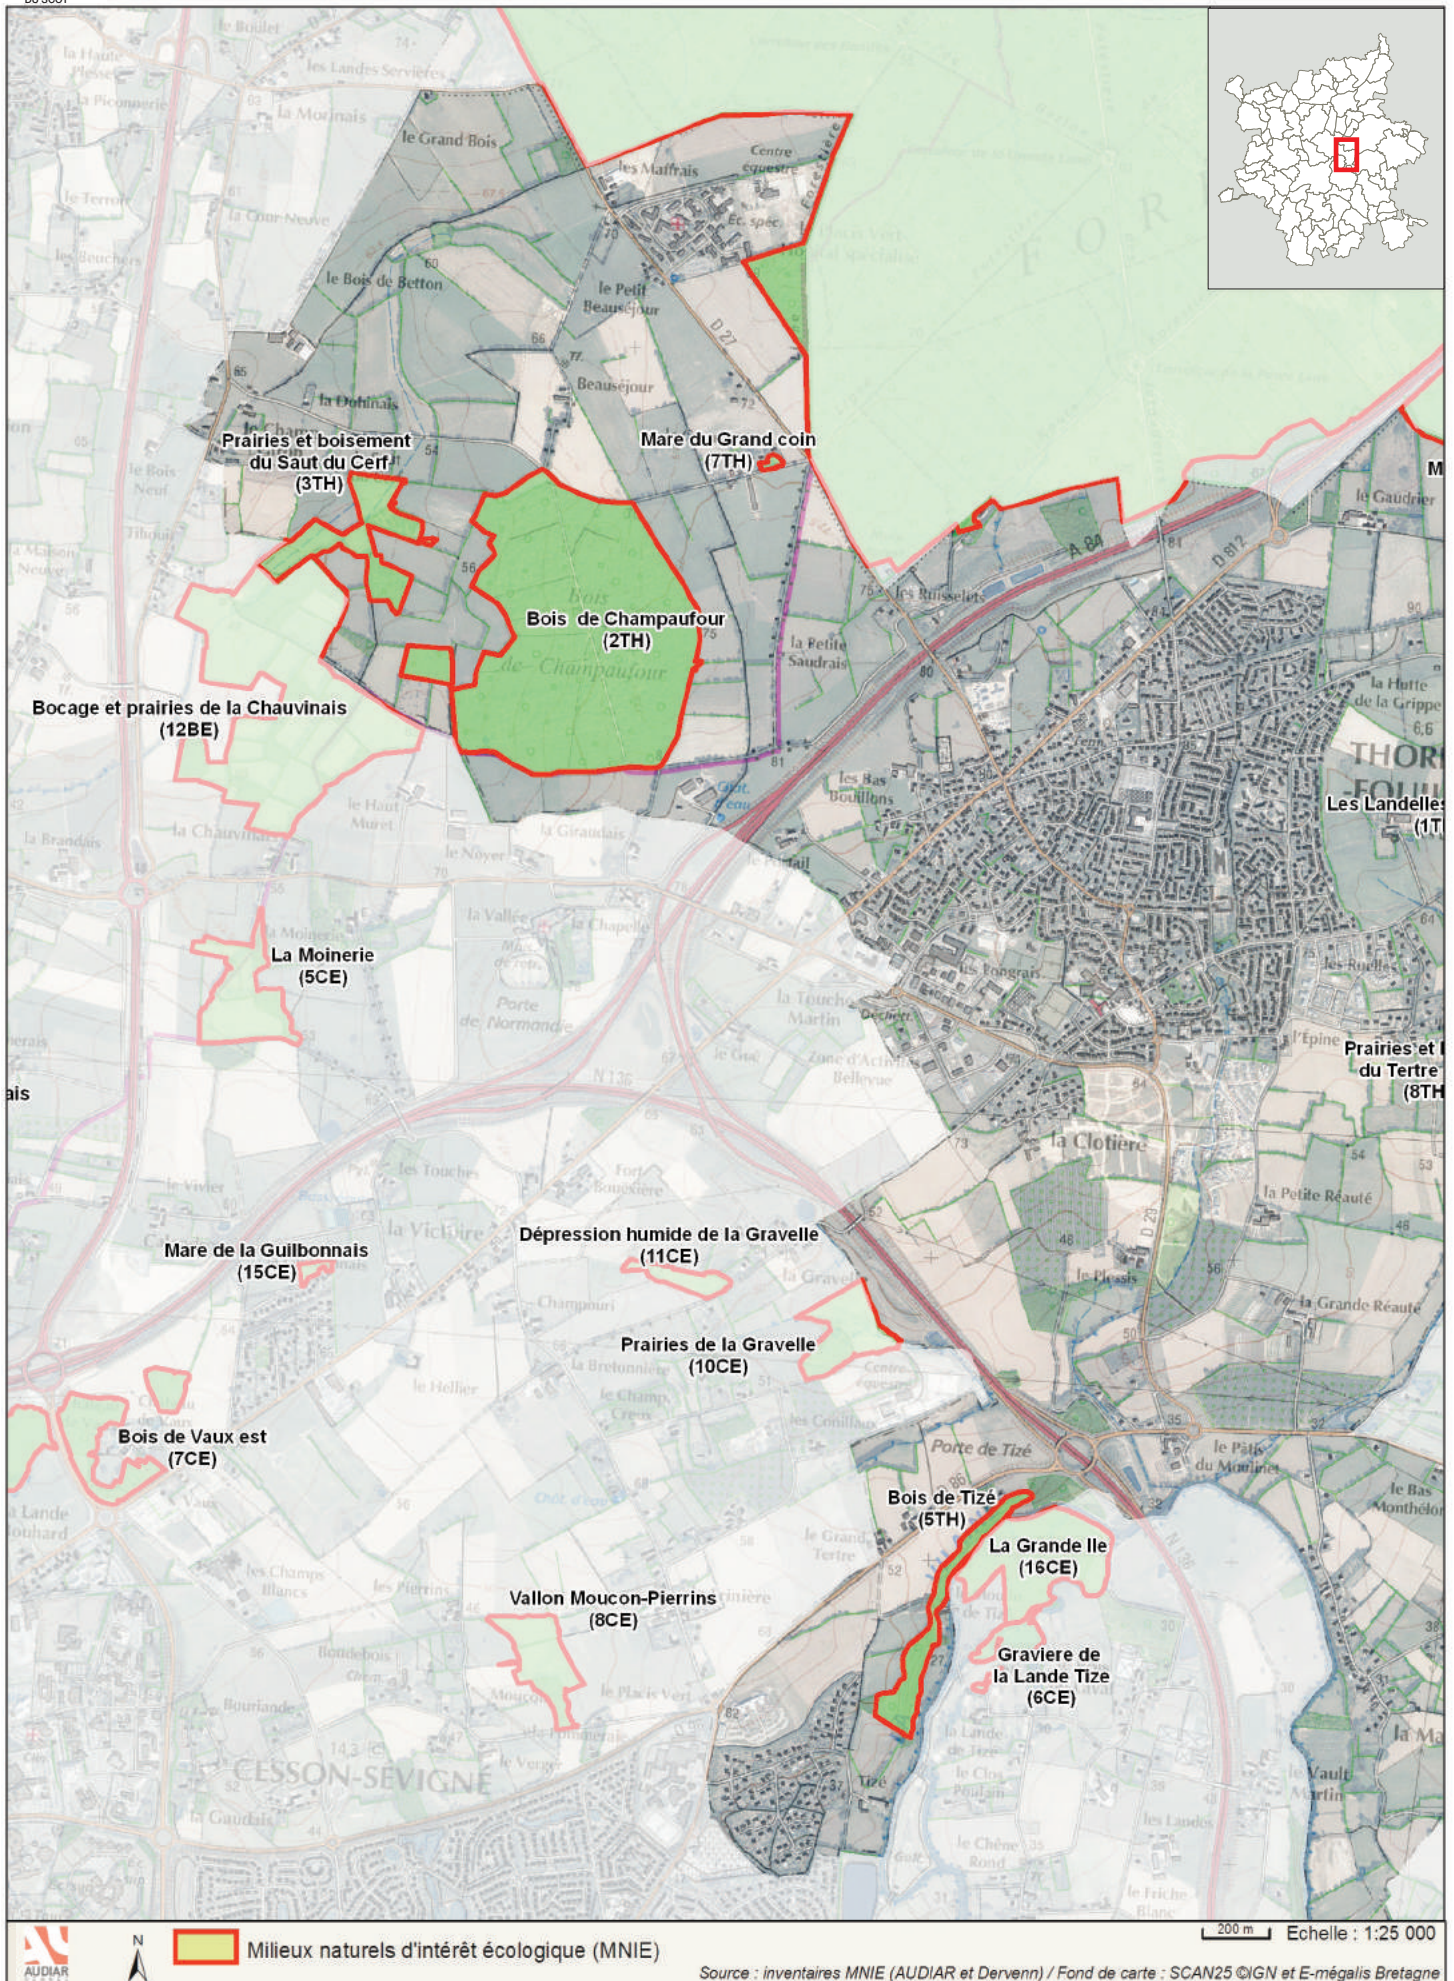

 Milieux naturels d'intérêt écologique (MNIE)

Source : inventaires MNIE (AUDIAR et Dervenn) / Fond de carte : SCAN25 ©IGN et E-mégalis Bretagne

 Echelle : 1:25 000

Source : inventaires MNIE (AUDIAR et Dervenn) / Fond de carte : SCAN25 ©IGN et E-mégalis Bretagne

Milieus naturels d'intérêt écologique (MNIE)

200 m Echelle : 1:25 000

Source : inventaires MNIE (AUDIAR et Dervenn) / Fond de carte : SCAN25 ©IGN et E-mégalis Bretagne

 Milieux naturels d'intérêt écologique (MNIE)

Source : inventaires MNIE (AUDIAR et Dervenn) / Fond de carte : SCAN25 ©IGN et E-mégalis Bretagne

200 m Echelle : 1:25 000