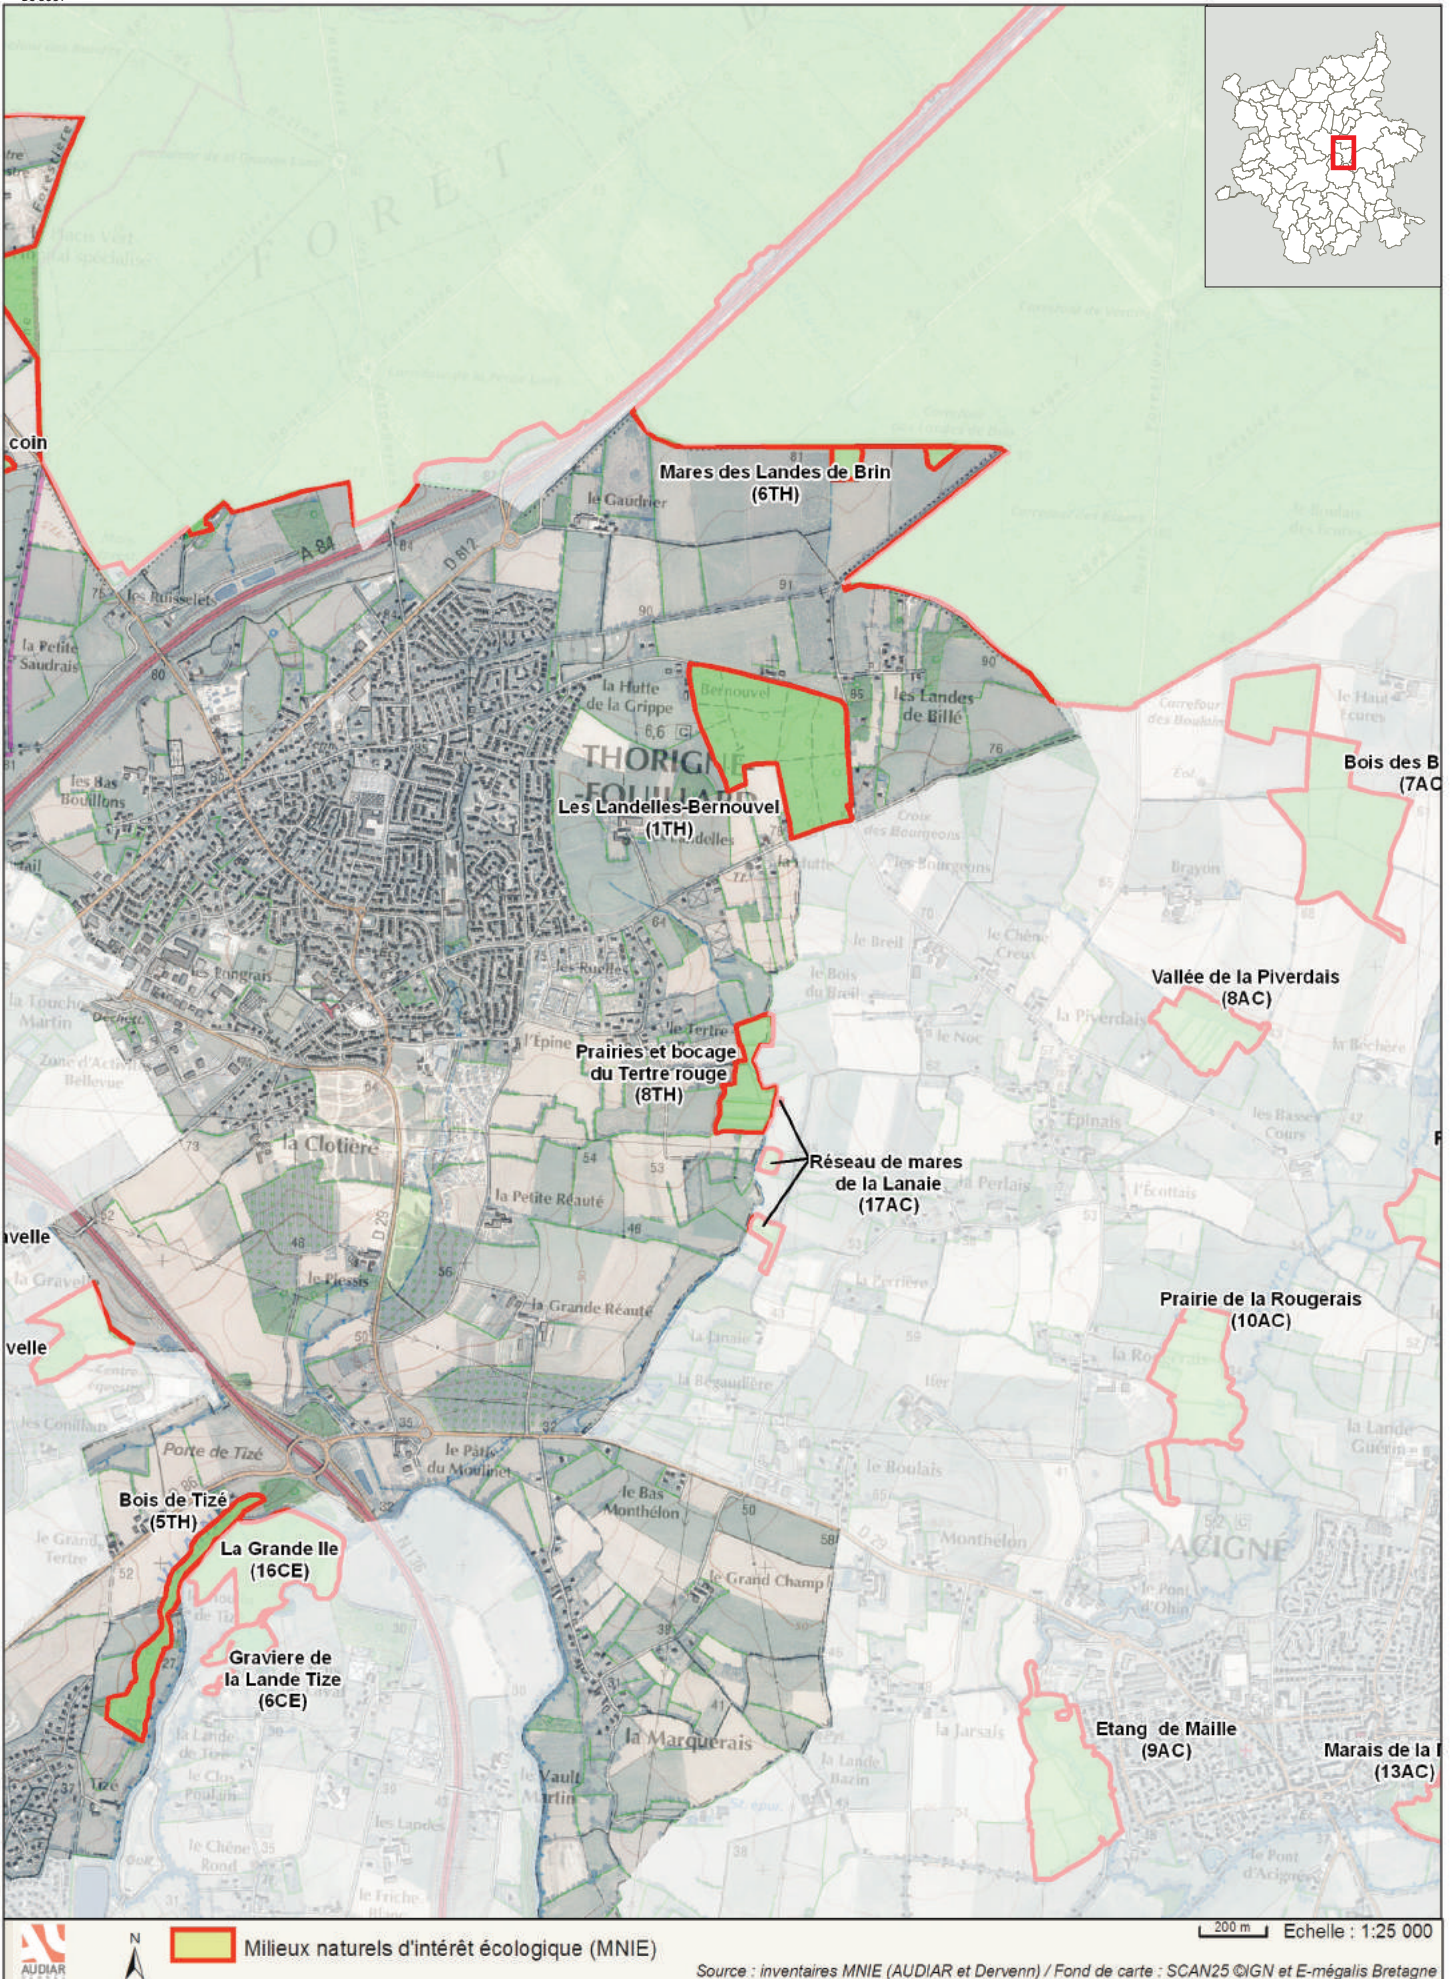

 Milieux naturels d'intérêt écologique (MNIE)

Source : inventaires MNIE (AUDIAR et Dervenn) / Fond de carte : SCAN25 ©IGN et E-mégalis Bretagne

 Echelle : 1:25 000

Source : inventaires MNIE (AUDIAR et Dervenn) / Fond de carte : SCAN25 ©IGN et E-mégalis Bretagne

Milieus naturels d'intérêt écologique (MNIE)

200 m Echelle : 1:25 000

Source : inventaires MNIE (AUDIAR et Dervenn) / Fond de carte : SCAN25 ©IGN et E-mégalis Bretagne

 Milieux naturels d'intérêt écologique (MNIE)

Source : inventaires MNIE (AUDIAR et Dervenn) / Fond de carte : SCAN25 ©IGN et E-mégalis Bretagne

200 m Echelle : 1:25 000