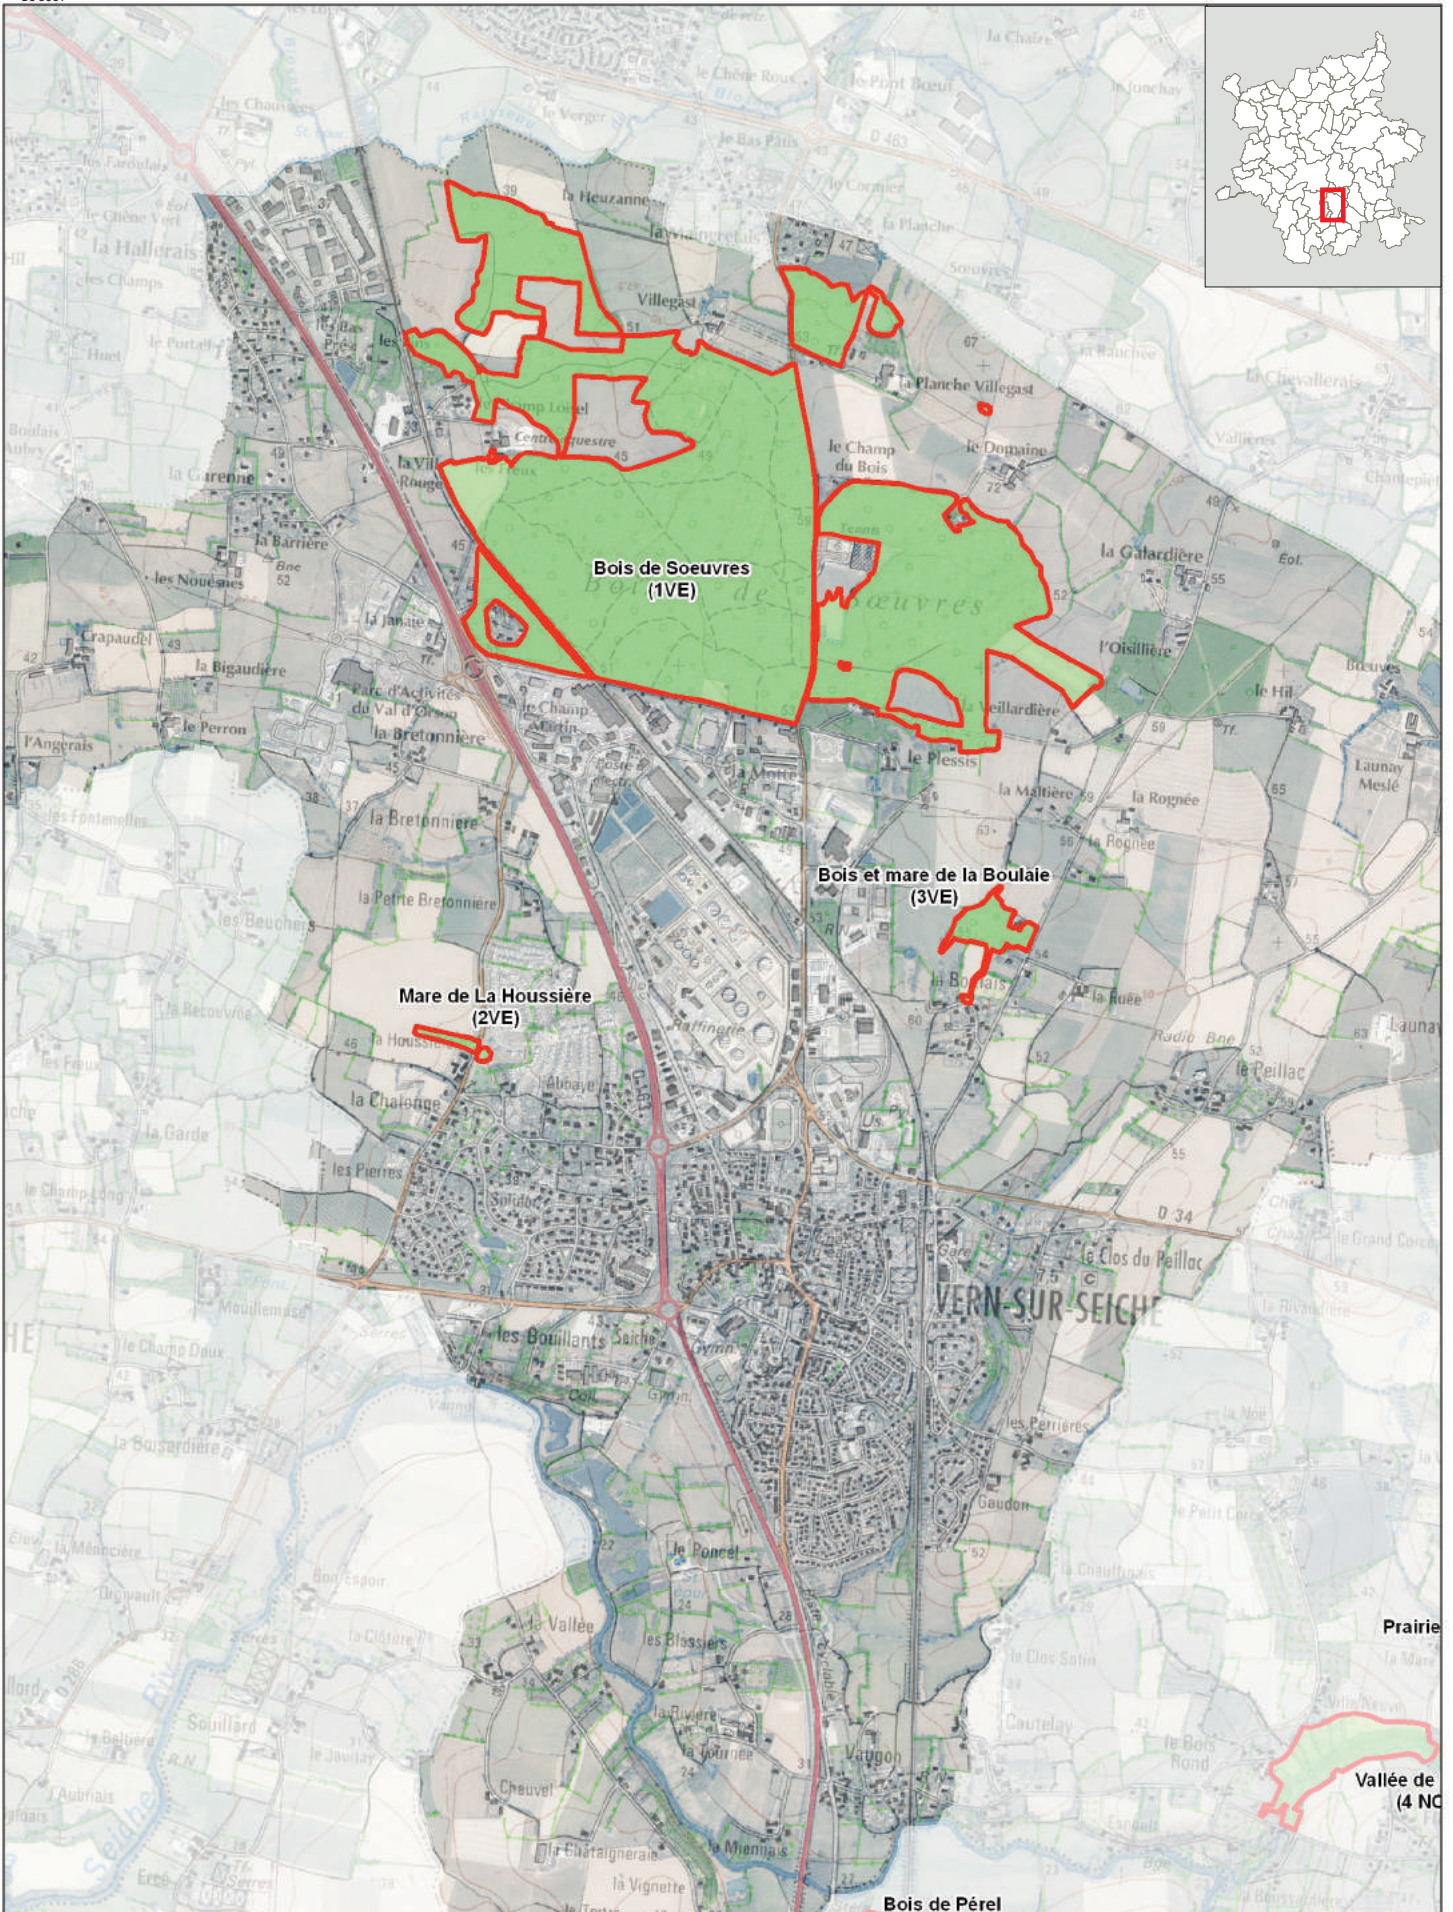

 Milieux naturels d'intérêt écologique (MNIE)

Source : inventaires MNIE (AUDIAR et Dervenn) / Fond de carte : SCAN25 ©IGN et E-mégalis Bretagne

 Echelle : 1:25 000

Source : inventaires MNIE (AUDIAR et Dervenn) / Fond de carte : SCAN25 ©IGN et E-mégalis Bretagne

Milieus naturels d'intérêt écologique (MNIE)

200 m Echelle : 1:25 000

Source : inventaires MNIE (AUDIAR et Dervenn) / Fond de carte : SCAN25 ©IGN et E-mégalis Bretagne

 Milieux naturels d'intérêt écologique (MNIE)

Source : inventaires MNIE (AUDIAR et Dervenn) / Fond de carte : SCAN25 ©IGN et E-mégalis Bretagne

200 m Echelle : 1:25 000