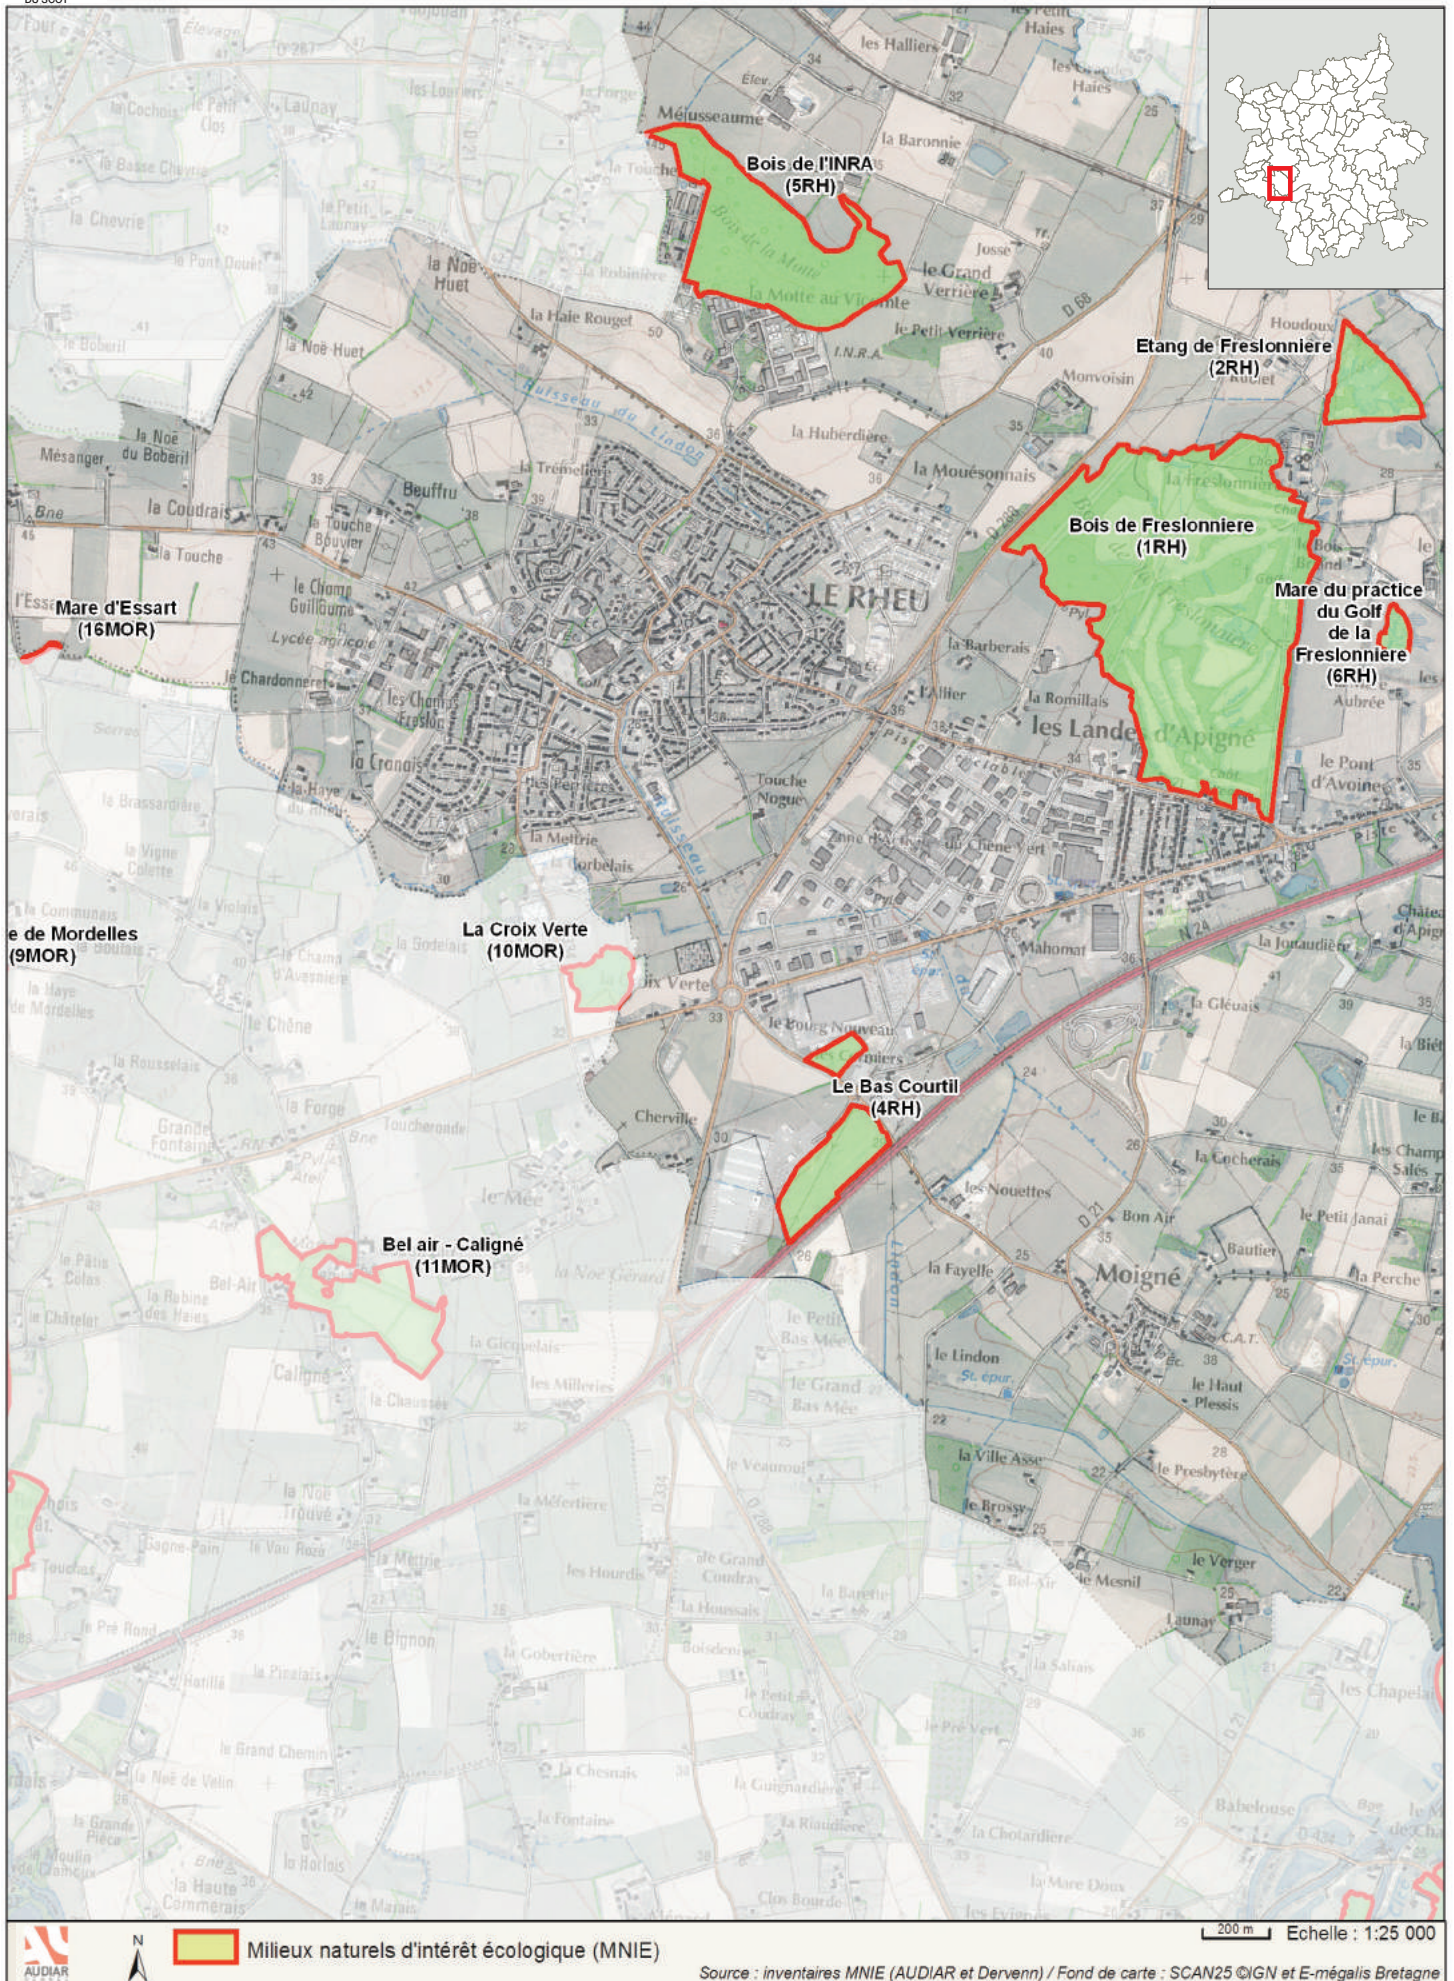

**Bois des Matelouères  
(3RE)**

 Milieux naturels d'intérêt écologique (MNIE)

200 m Echelle : 1:25 000

Source : inventaires MNIE (AUDIAR et Dervenn) / Fond de carte : SCAN25 ©IGN et E-mégalis Bretagne

Milieux naturels d'intérêt écologique (MNIE)

Source : inventaires MNIE (AUDIAR et Dervenn) / Fond de carte : SCAN25 ©IGN et E-mégalis Bretagne

Source : inventaires MNIE (AUDIAR et Dervenn) / Fond de carte : SCAN25 ©IGN et E-mégalis Bretagne