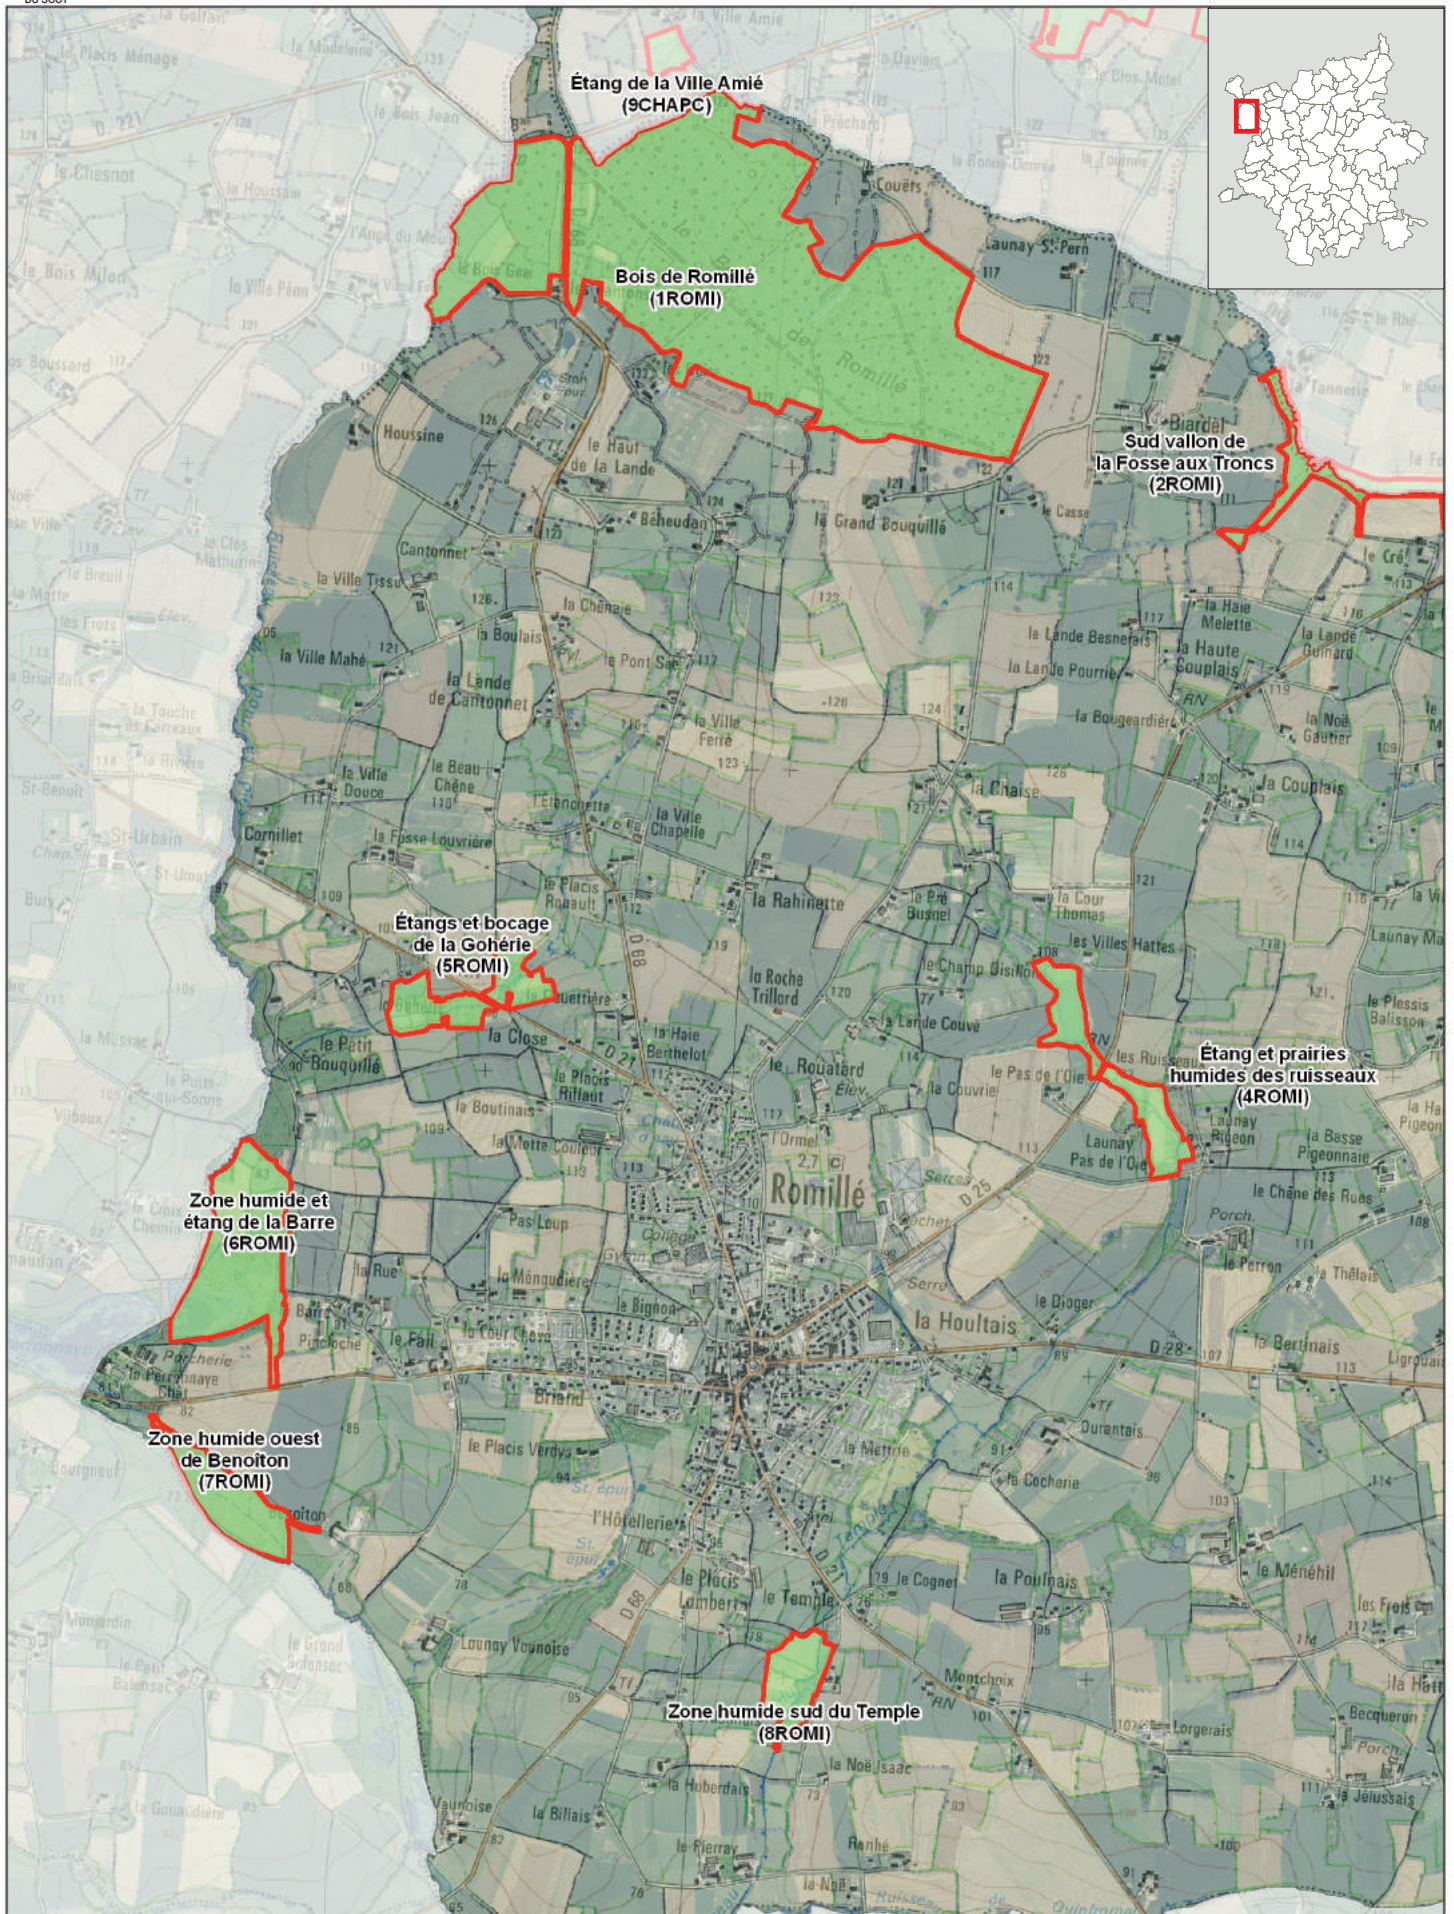

**Bois des Matelouères  
(3RE)**

 Milieux naturels d'intérêt écologique (MNIE)

200 m Echelle : 1:25 000

Source : inventaires MNIE (AUDIAR et Dervenn) / Fond de carte : SCAN25 ©IGN et E-mégalis Bretagne

Milieux naturels d'intérêt écologique (MNIE)

Source : inventaires MNIE (AUDIAR et Dervenn) / Fond de carte : SCAN25 ©IGN et E-mégalis Bretagne

Source : inventaires MNIE (AUDIAR et Dervenn) / Fond de carte : SCAN25 ©IGN et E-mégalis Bretagne