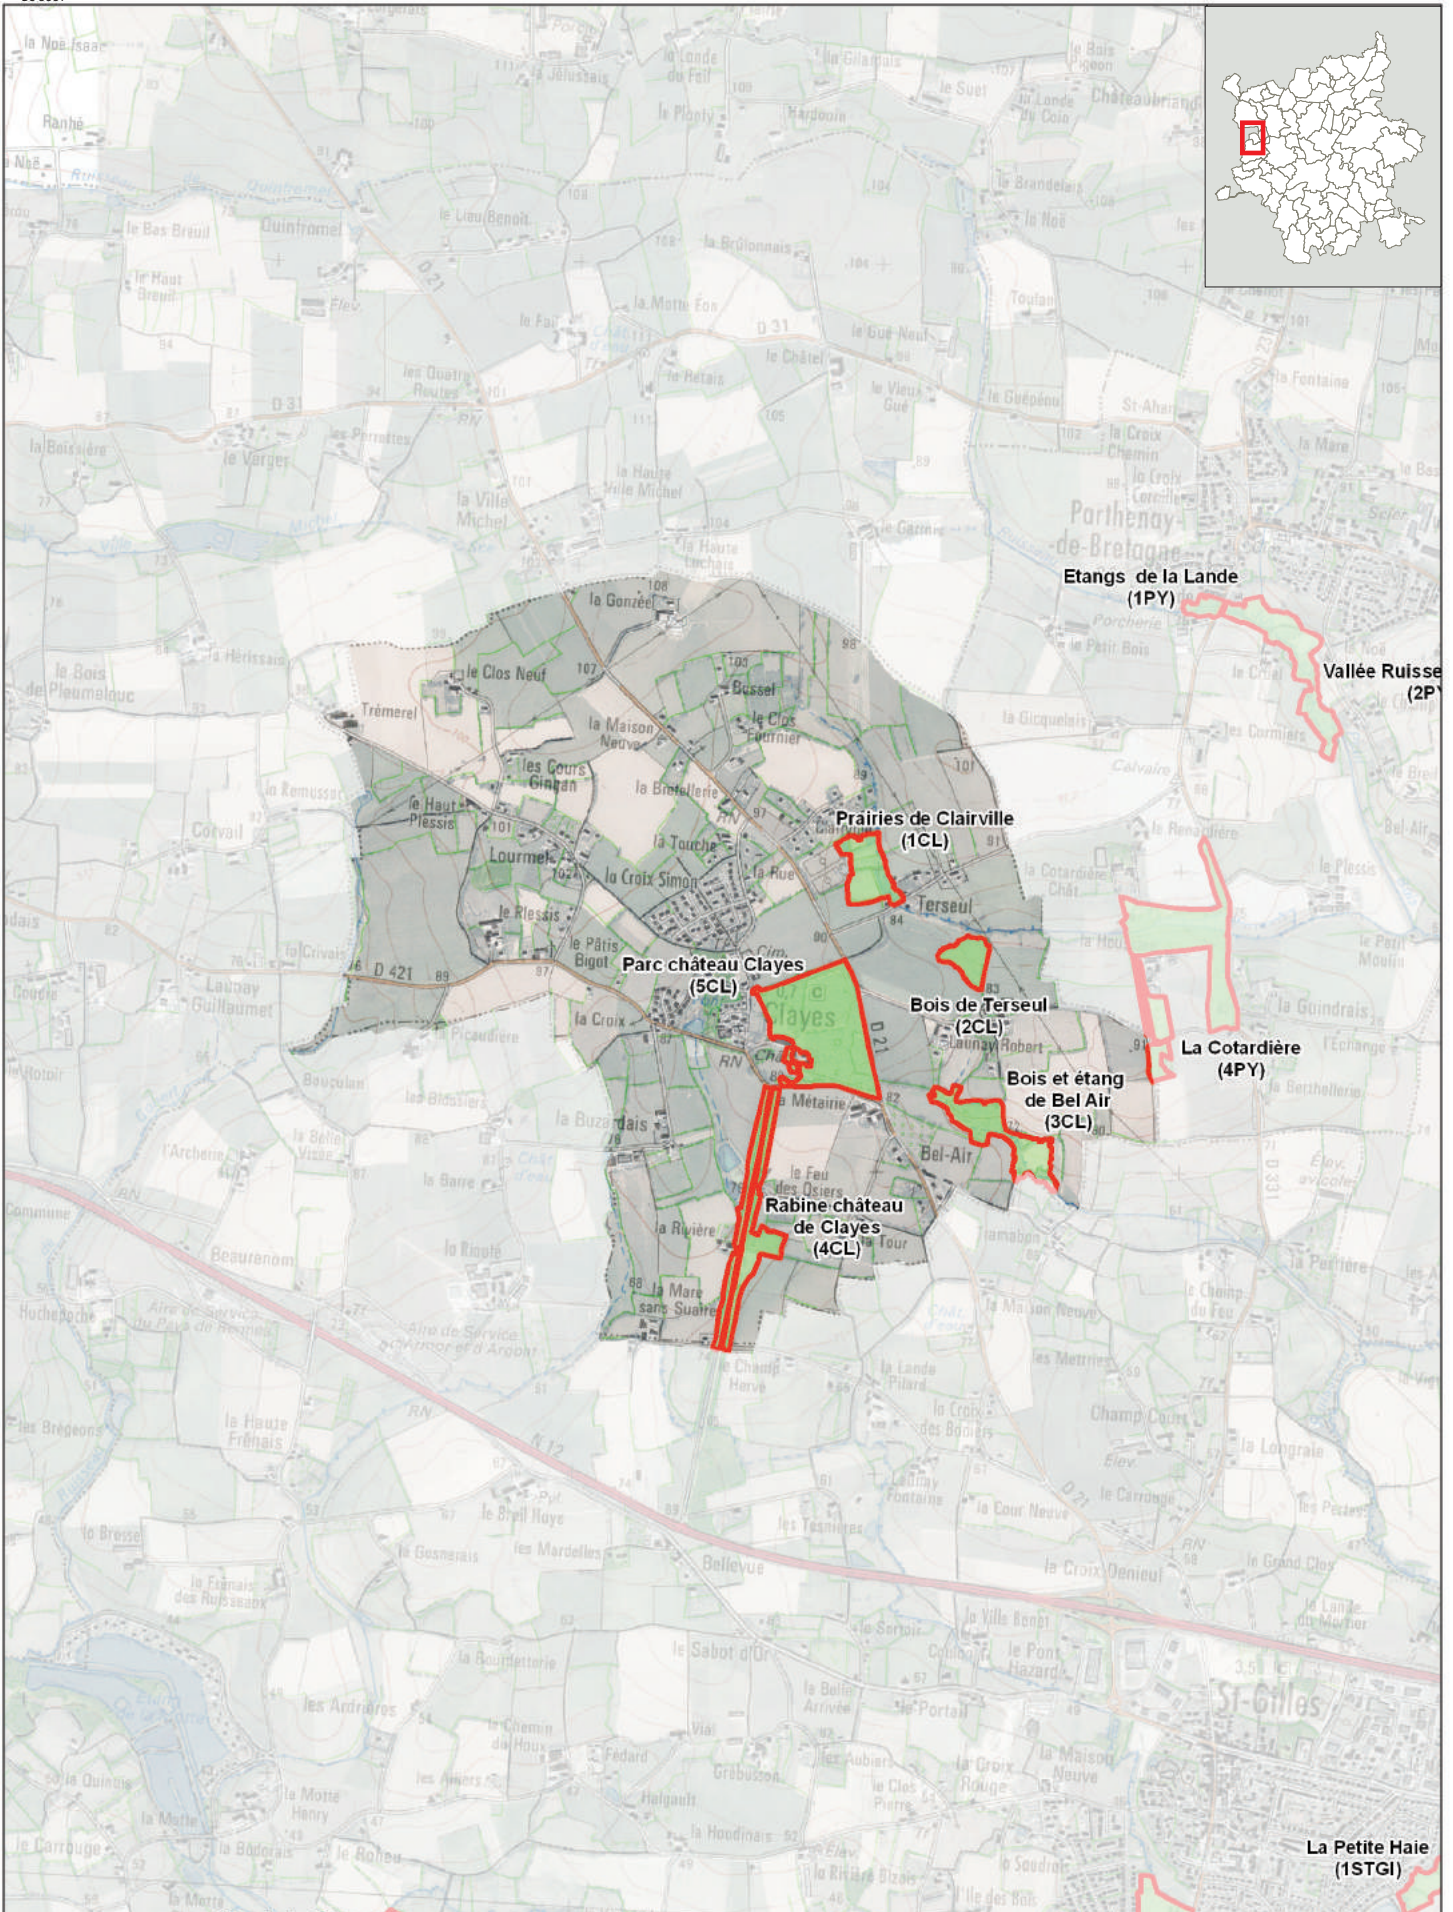

 Milieux naturels d'intérêt écologique (MNIE)
 200 m Echelle : 1:25 000

Source : inventaires MNIE (AUDIAR et Dervenn) / Fond de carte : SCAN25 ©IGN et E-mégalis Bretagne

Milieux naturels d'intérêt écologique (MNIE)

Source : inventaires MNIE (AUDIAR et Dervenn) / Fond de carte : SCAN25 ©IGN et E-mégalis Bretagne

Milieux naturels d'intérêt écologique (MNIE)

200 m Echelle : 1:25 000

Source : inventaires MNIE (AUDIAR et Dervenn) / Fond de carte : SCAN25 ©IGN et E-mégalis Bretagne

200 m Echelle : 1:25 000

Source : inventaires MNIE (AUDIAR et Dervenn) / Fond de carte : SCAN25 ©IGN et E-mégalis Bretagne