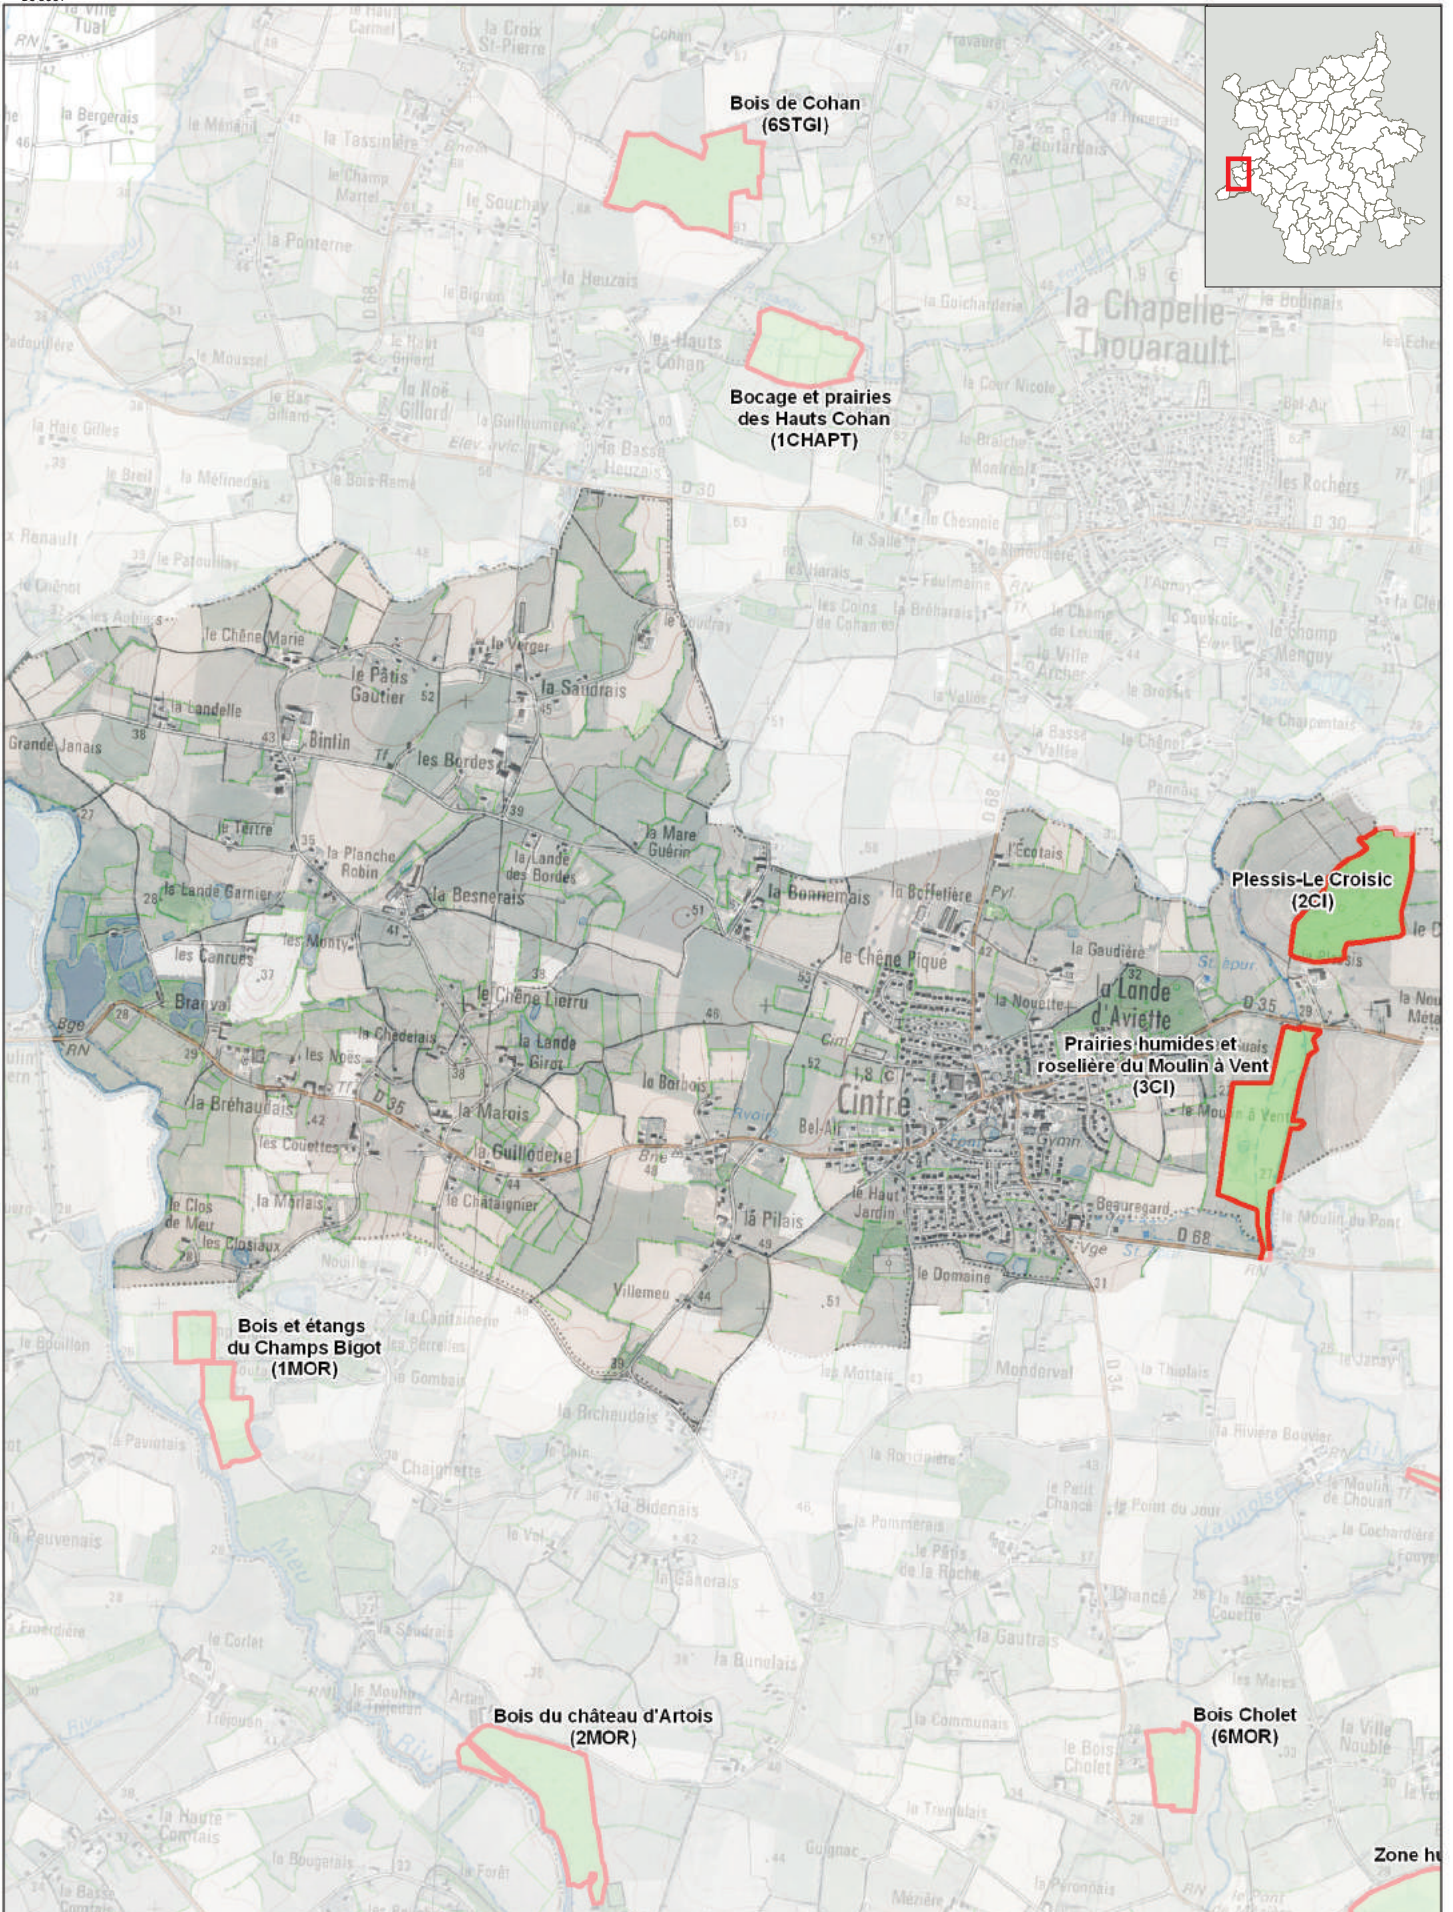

 Milieux naturels d'intérêt écologique (MNIE)
 200 m Echelle : 1:25 000

Source : inventaires MNIE (AUDIAR et Dervenn) / Fond de carte : SCAN25 ©IGN et E-mégalis Bretagne

Milieux naturels d'intérêt écologique (MNIE)

Source : inventaires MNIE (AUDIAR et Dervenn) / Fond de carte : SCAN25 ©IGN et E-mégalis Bretagne

Milieux naturels d'intérêt écologique (MNIE)

200 m Echelle : 1:25 000

Source : inventaires MNIE (AUDIAR et Dervenn) / Fond de carte : SCAN25 ©IGN et E-mégalis Bretagne

200 m Echelle : 1:25 000

Source : inventaires MNIE (AUDIAR et Dervenn) / Fond de carte : SCAN25 ©IGN et E-mégalis Bretagne