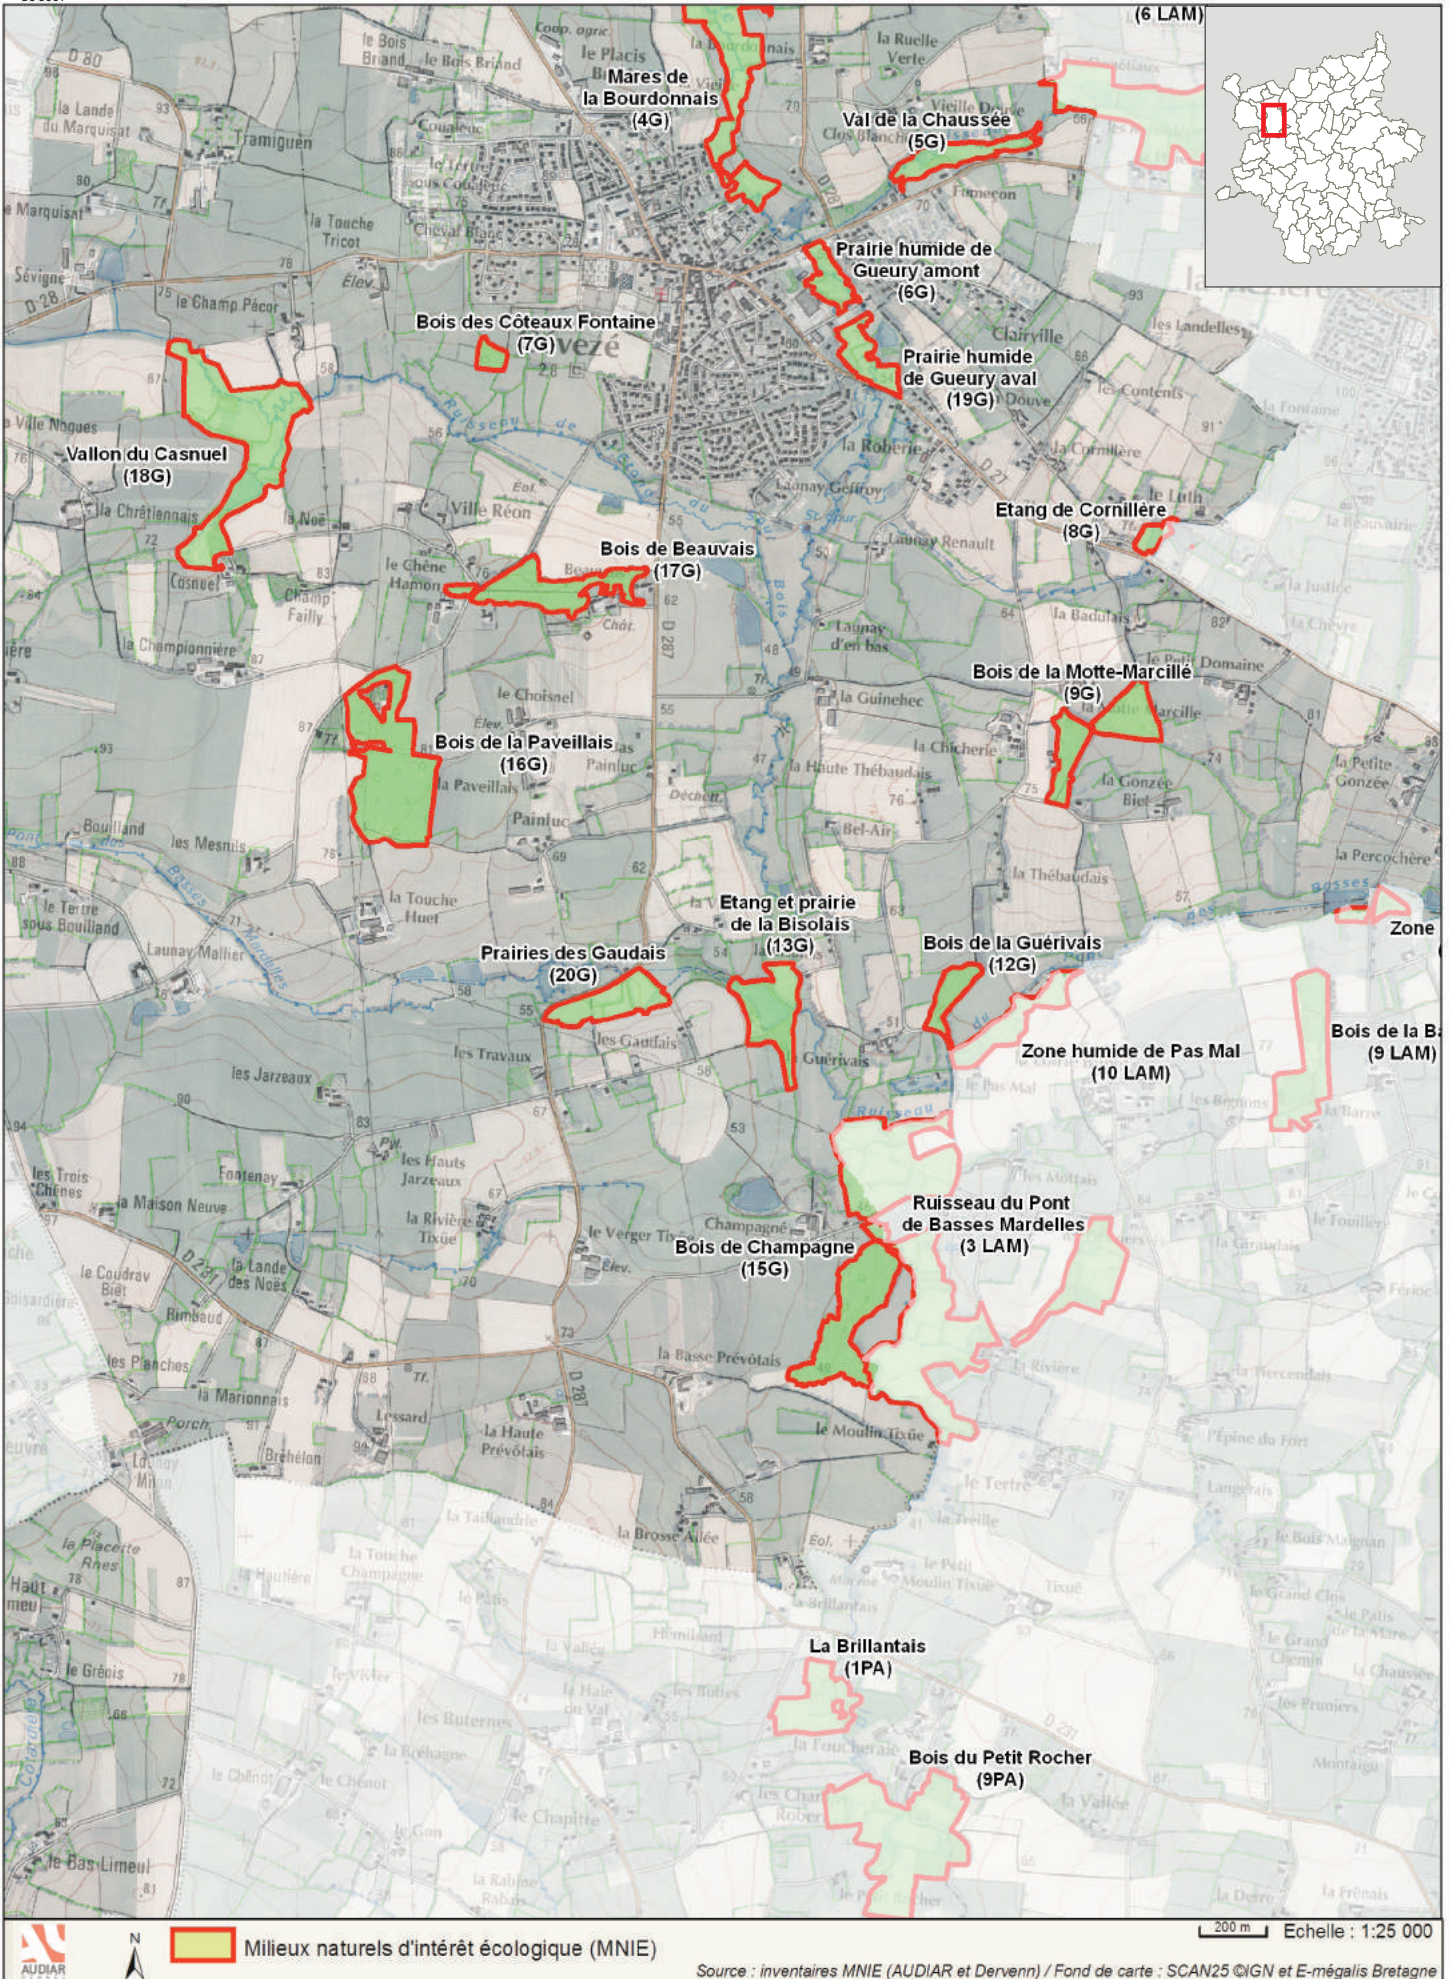

 Milieux naturels d'intérêt écologique (MNIE)
 200 m Echelle : 1:25 000

Source : inventaires MNIE (AUDIAR et Dervenn) / Fond de carte : SCAN25 ©IGN et E-mégalis Bretagne

Milieux naturels d'intérêt écologique (MNIE)

Source : inventaires MNIE (AUDIAR et Dervenn) / Fond de carte : SCAN25 ©IGN et E-mégalis Bretagne

Milieux naturels d'intérêt écologique (MNIE)

200 m Echelle : 1:25 000

Source : inventaires MNIE (AUDIAR et Dervenn) / Fond de carte : SCAN25 ©IGN et E-mégalis Bretagne

200 m Echelle : 1:25 000

Source : inventaires MNIE (AUDIAR et Dervenn) / Fond de carte : SCAN25 ©IGN et E-mégalis Bretagne