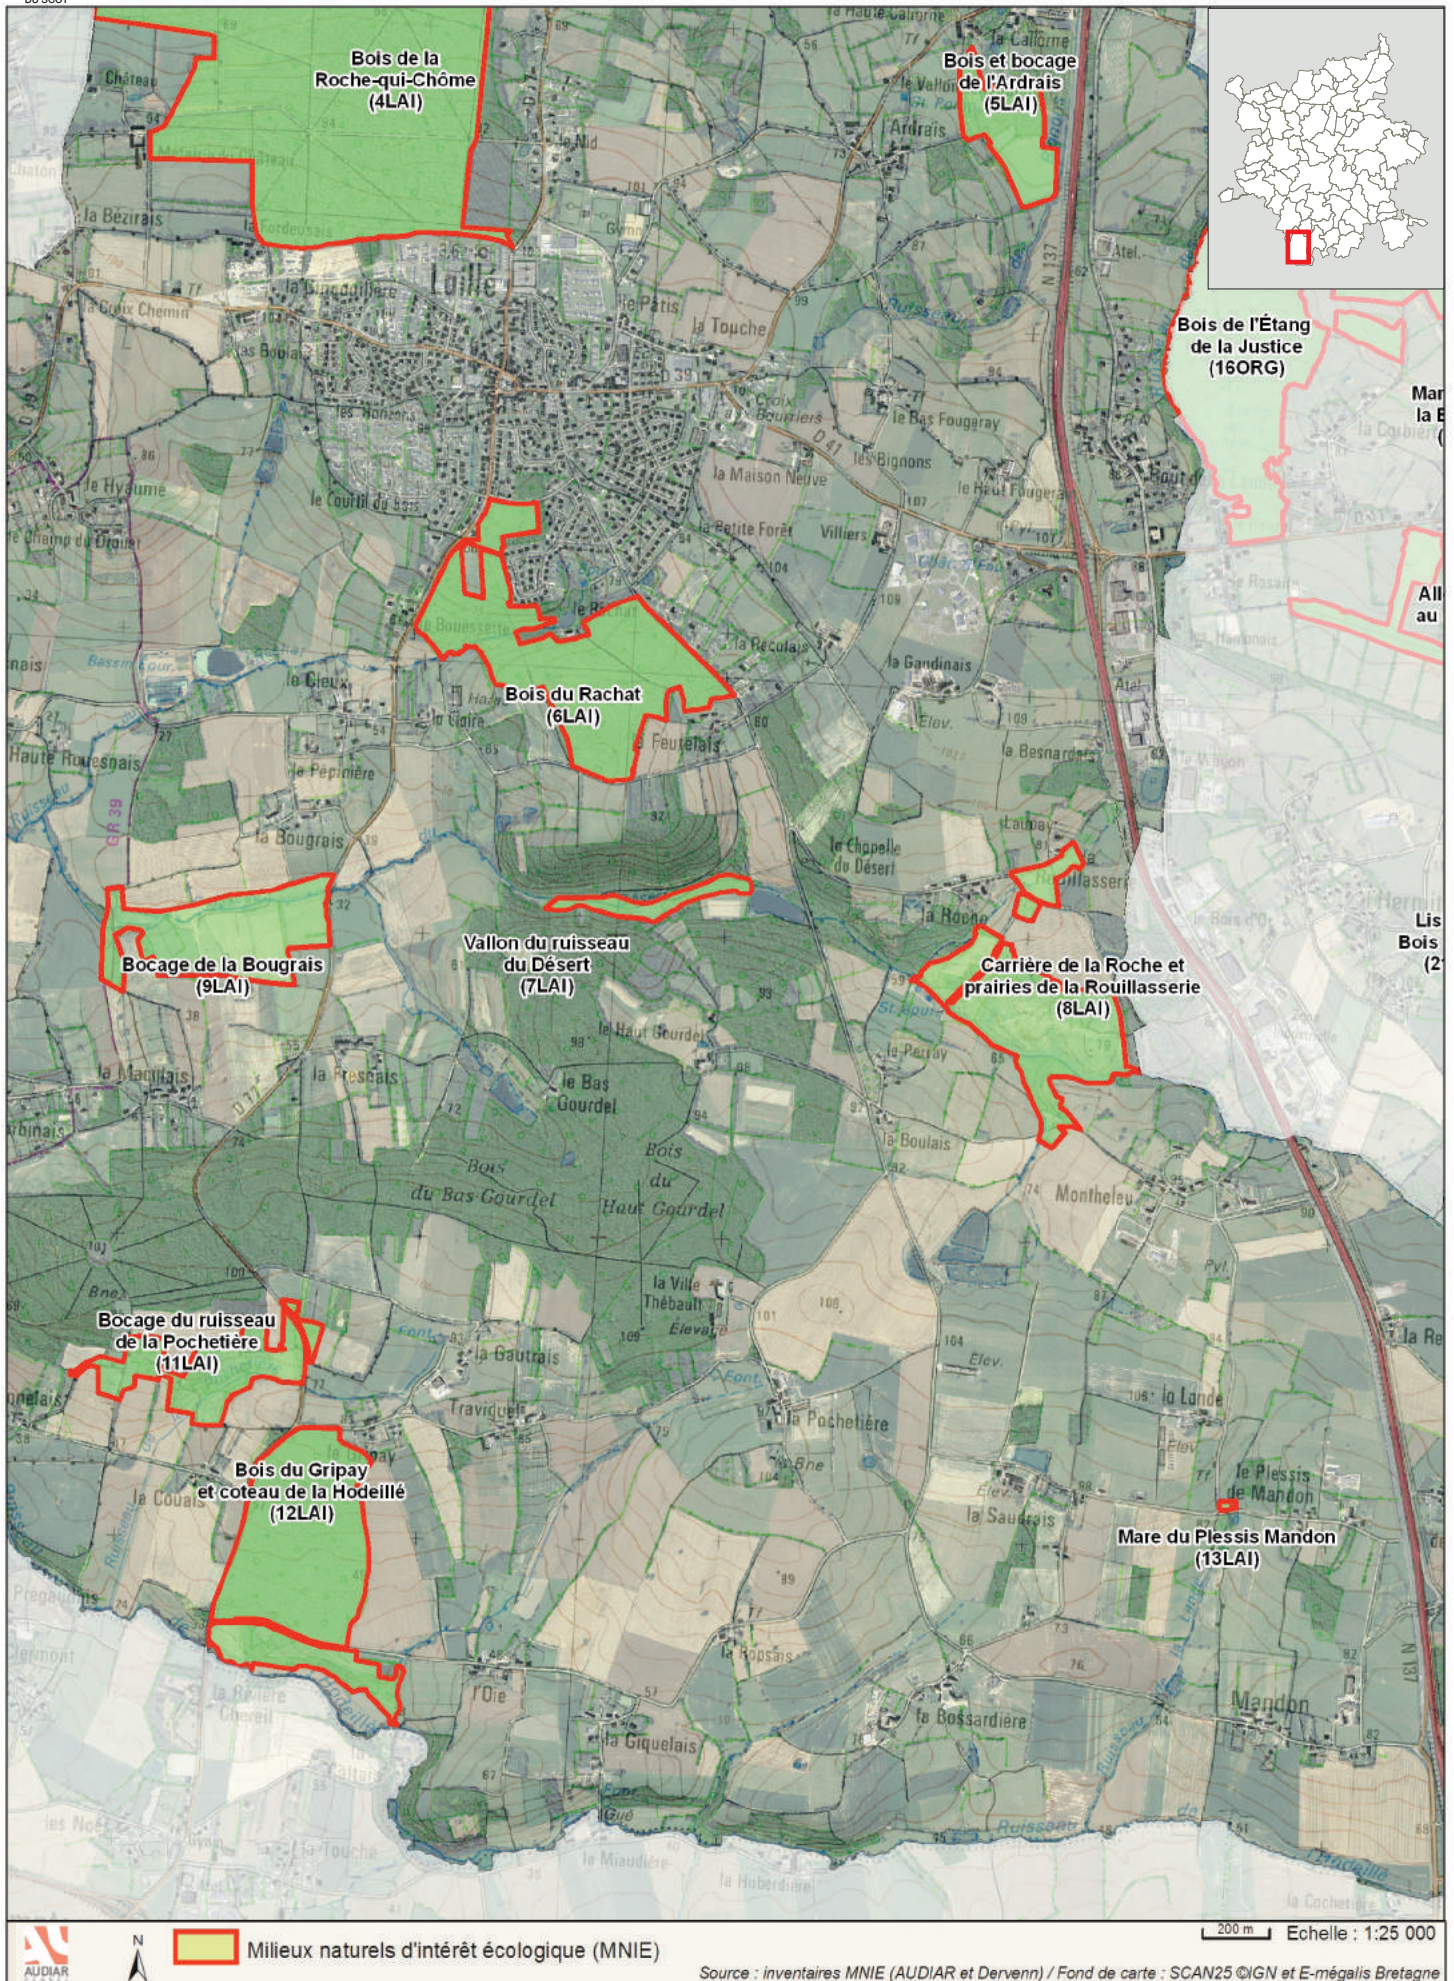

 Milieux naturels d'intérêt écologique (MNIE)
 200 m Echelle : 1:25 000

Source : inventaires MNIE (AUDIAR et Dervenn) / Fond de carte : SCAN25 ©IGN et E-mégalis Bretagne

Milieux naturels d'intérêt écologique (MNIE)

Source : inventaires MNIE (AUDIAR et Dervenn) / Fond de carte : SCAN25 ©IGN et E-mégalis Bretagne

Milieux naturels d'intérêt écologique (MNIE)

200 m Echelle : 1:25 000

Source : inventaires MNIE (AUDIAR et Dervenn) / Fond de carte : SCAN25 ©IGN et E-mégalis Bretagne

200 m Echelle : 1:25 000

Source : inventaires MNIE (AUDIAR et Dervenn) / Fond de carte : SCAN25 ©IGN et E-mégalis Bretagne