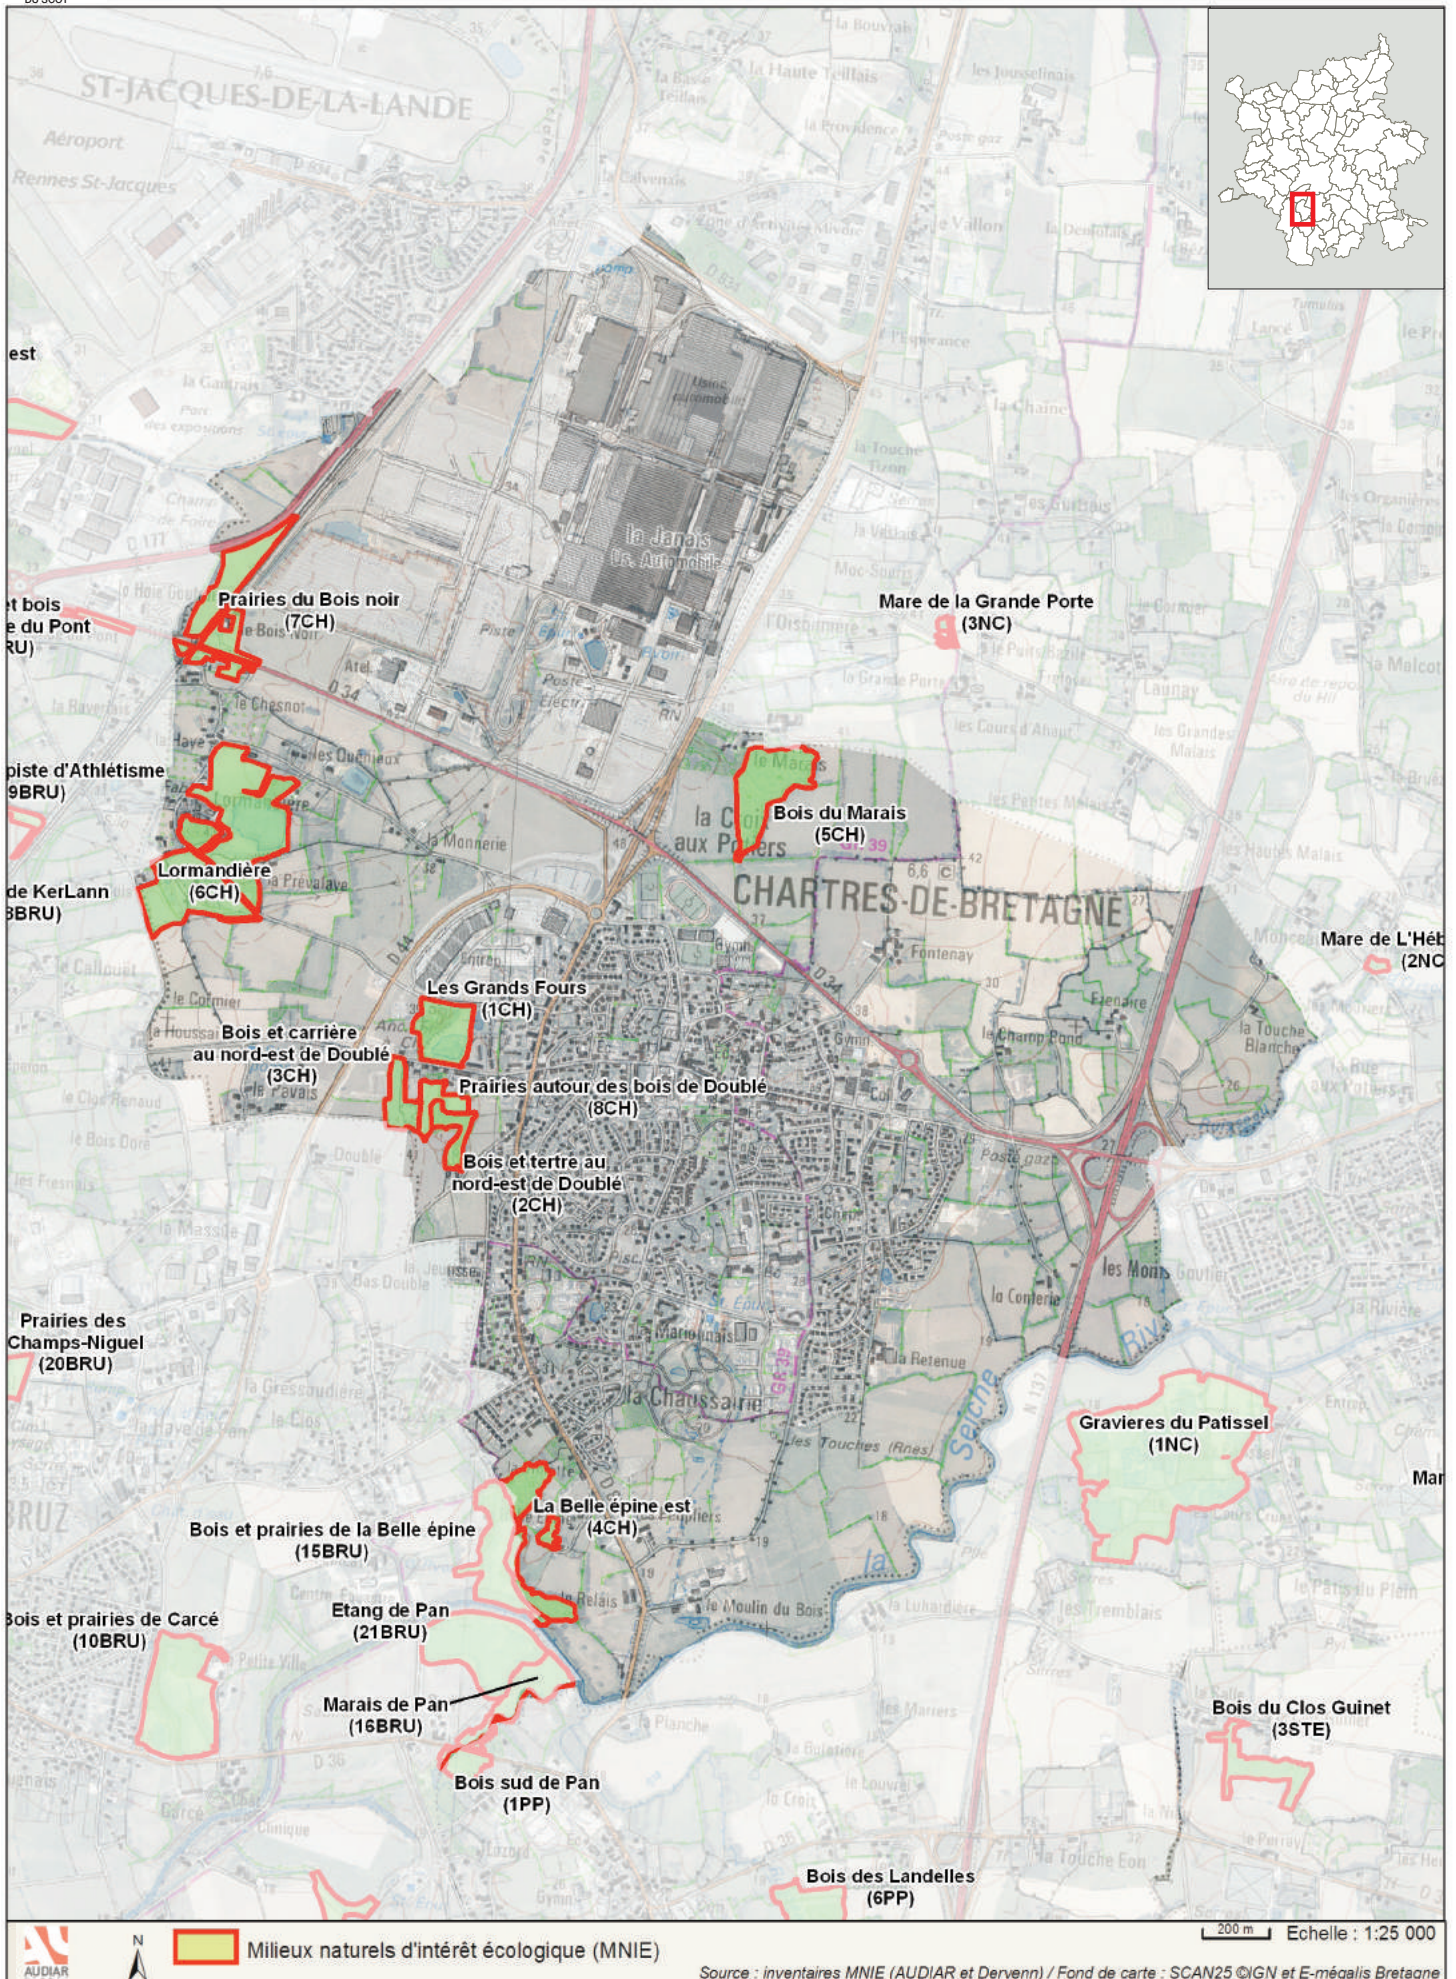

 Milieux naturels d'intérêt écologique (MNIE)
 200 m Echelle : 1:25 000

Source : inventaires MNIE (AUDIAR et Dervenn) / Fond de carte : SCAN25 ©IGN et E-mégalis Bretagne

Milieux naturels d'intérêt écologique (MNIE)

Source : inventaires MNIE (AUDIAR et Dervenn) / Fond de carte : SCAN25 ©IGN et E-mégalis Bretagne

Milieux naturels d'intérêt écologique (MNIE)

200 m Echelle : 1:25 000

Source : inventaires MNIE (AUDIAR et Dervenn) / Fond de carte : SCAN25 ©IGN et E-mégalis Bretagne

200 m Echelle : 1:25 000

Source : inventaires MNIE (AUDIAR et Dervenn) / Fond de carte : SCAN25 ©IGN et E-mégalis Bretagne