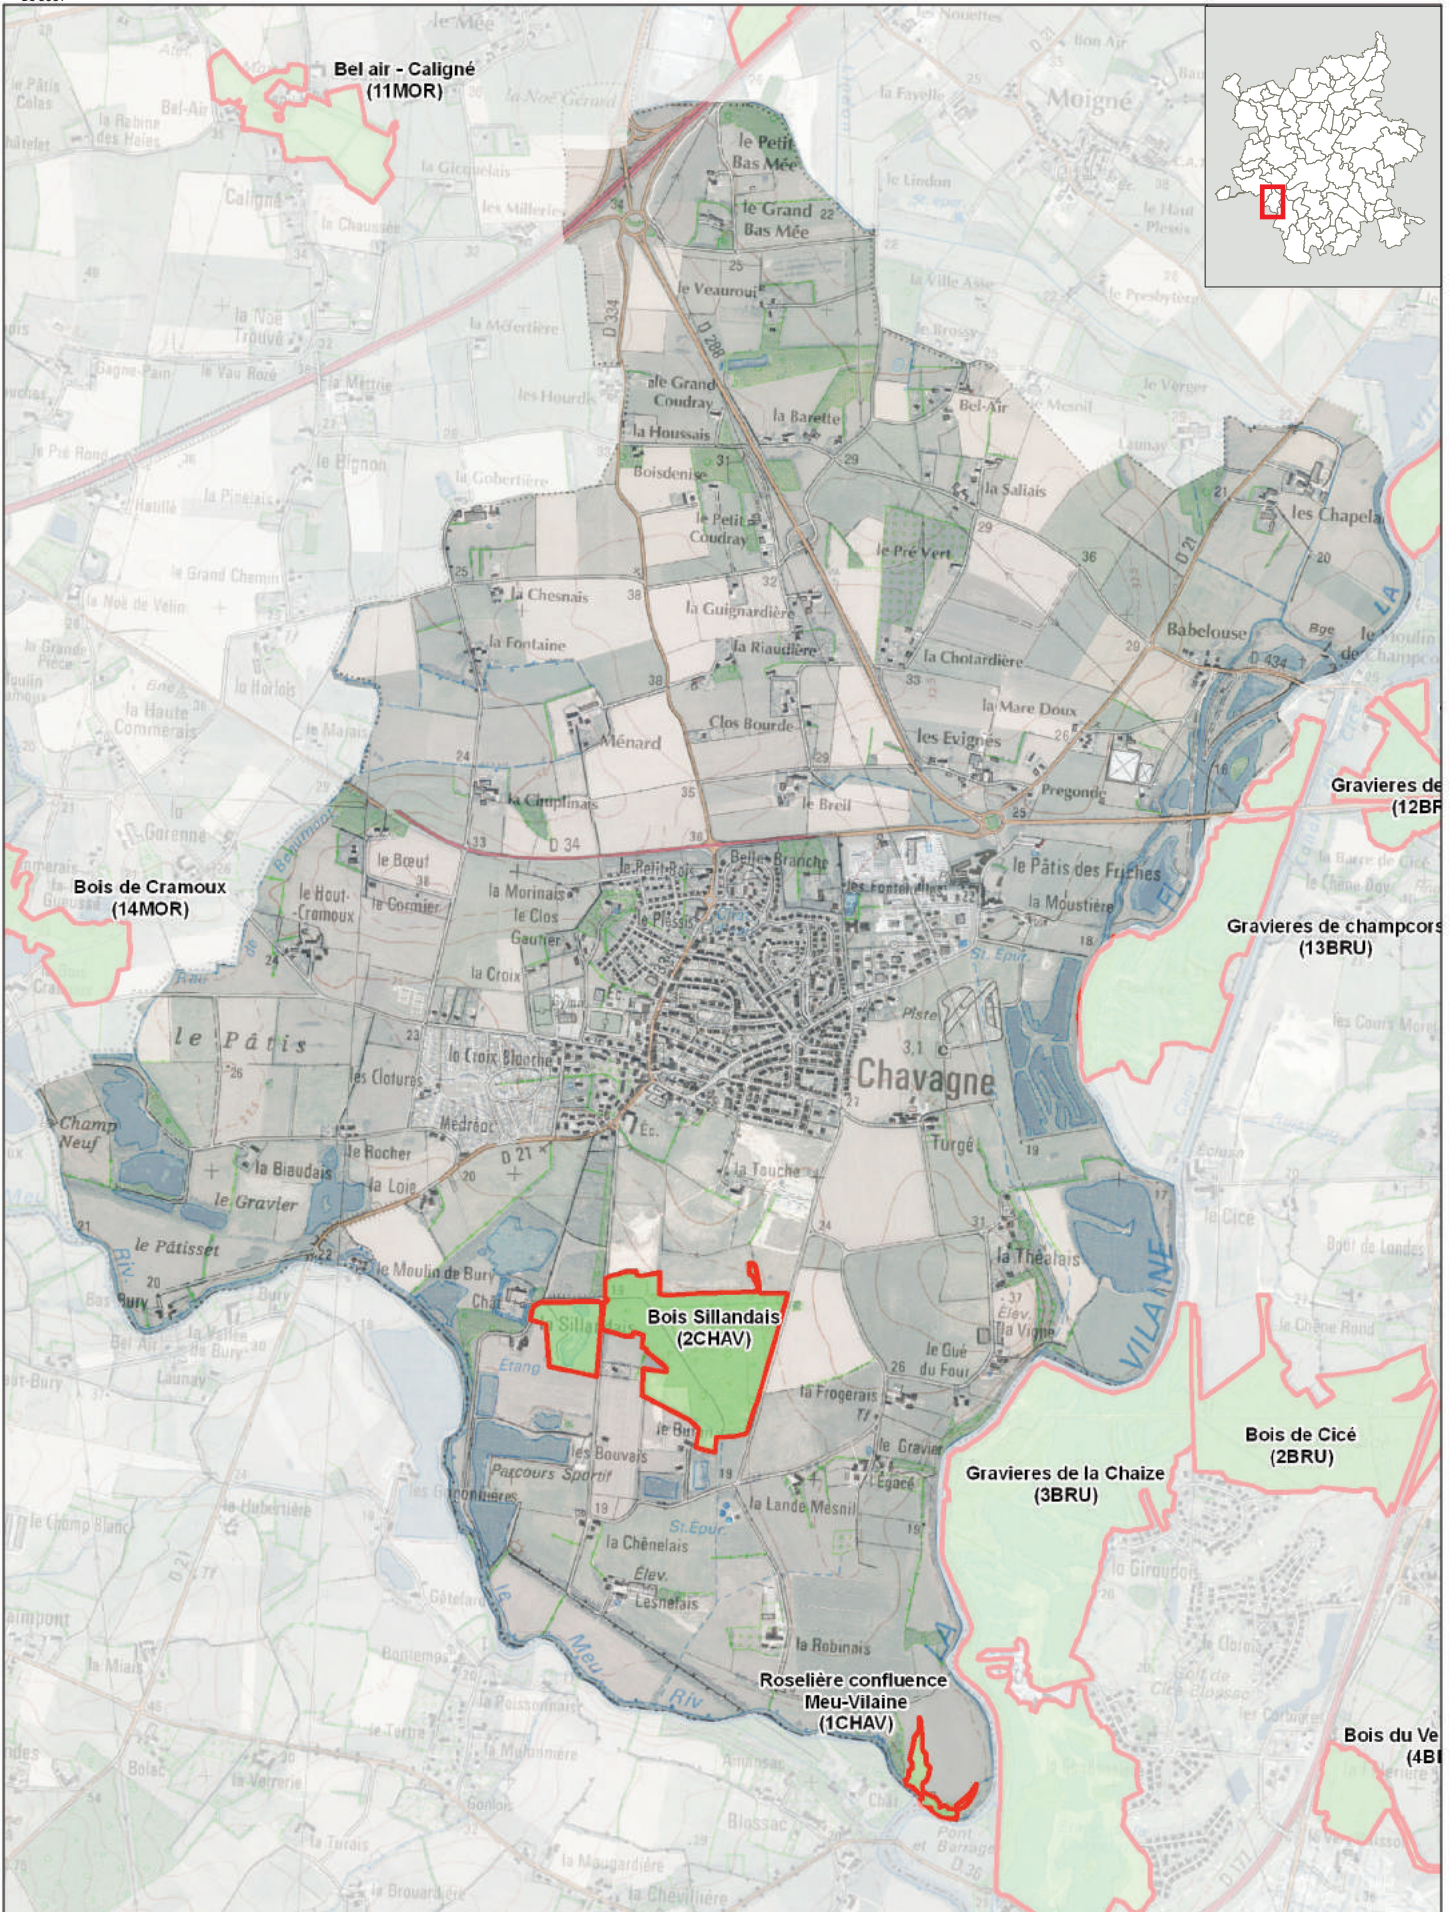

 Milieux naturels d'intérêt écologique (MNIE)
 200 m Echelle : 1:25 000

Source : inventaires MNIE (AUDIAR et Dervenn) / Fond de carte : SCAN25 ©IGN et E-mégalis Bretagne

Milieux naturels d'intérêt écologique (MNIE)

Source : inventaires MNIE (AUDIAR et Dervenn) / Fond de carte : SCAN25 ©IGN et E-mégalis Bretagne

Milieux naturels d'intérêt écologique (MNIE)

200 m Echelle : 1:25 000

Source : inventaires MNIE (AUDIAR et Dervenn) / Fond de carte : SCAN25 ©IGN et E-mégalis Bretagne

200 m Echelle : 1:25 000

Source : inventaires MNIE (AUDIAR et Dervenn) / Fond de carte : SCAN25 ©IGN et E-mégalis Bretagne