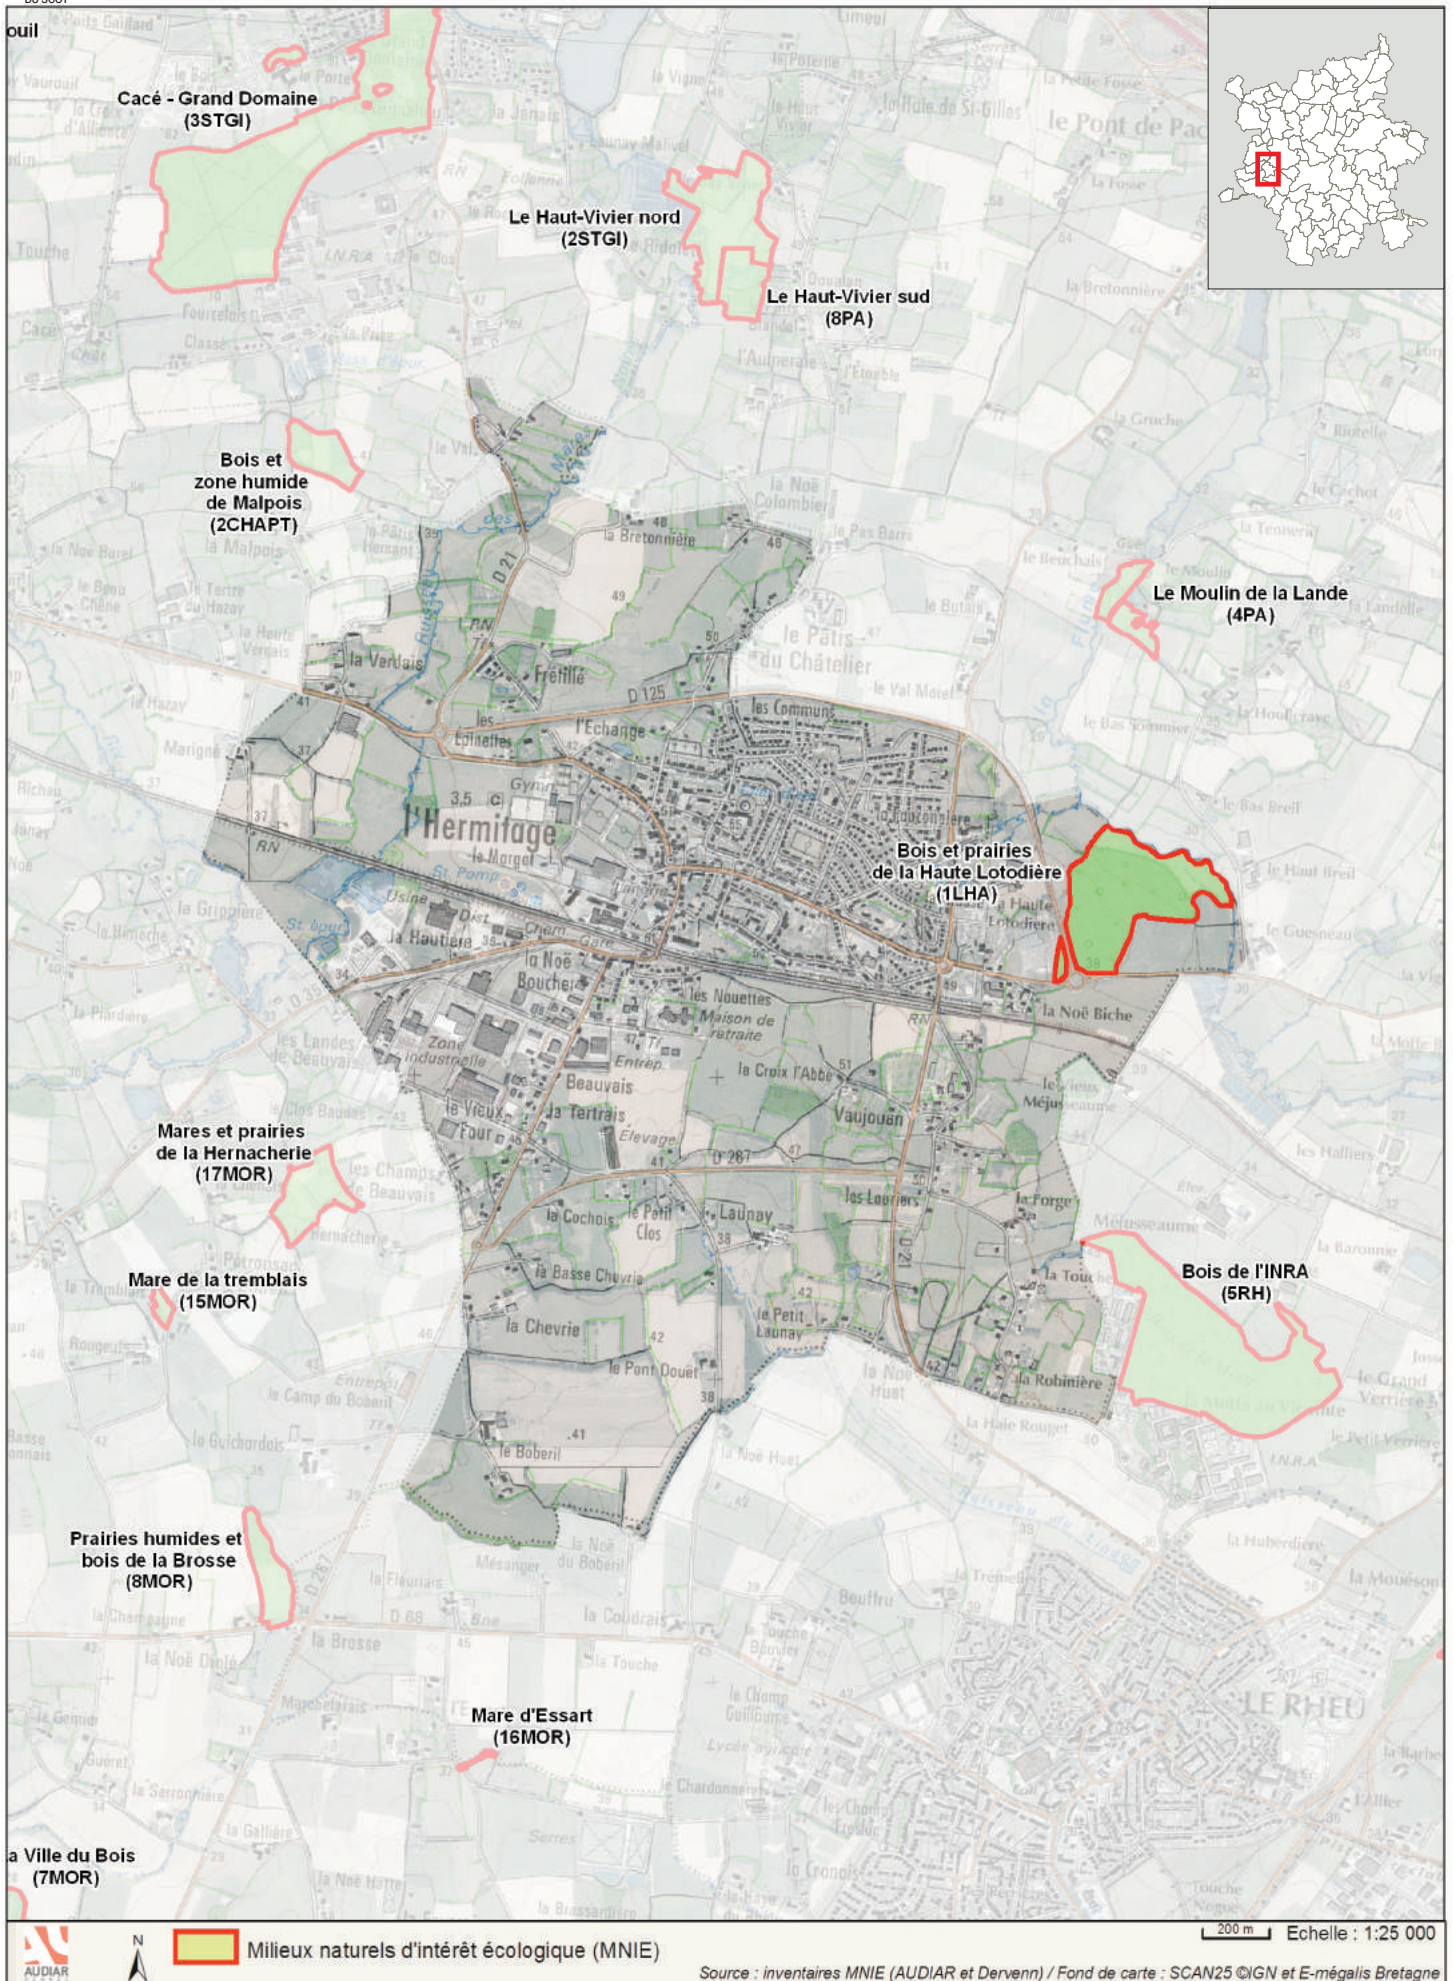

 Milieux naturels d'intérêt écologique (MNIE)
 200 m Echelle : 1:25 000

Source : inventaires MNIE (AUDIAR et Dervenn) / Fond de carte : SCAN25 ©IGN et E-mégalis Bretagne

Milieux naturels d'intérêt écologique (MNIE)

Source : inventaires MNIE (AUDIAR et Dervenn) / Fond de carte : SCAN25 ©IGN et E-mégalis Bretagne

Milieux naturels d'intérêt écologique (MNIE)

200 m Echelle : 1:25 000

Source : inventaires MNIE (AUDIAR et Dervenn) / Fond de carte : SCAN25 ©IGN et E-mégalis Bretagne

200 m Echelle : 1:25 000

Source : inventaires MNIE (AUDIAR et Dervenn) / Fond de carte : SCAN25 ©IGN et E-mégalis Bretagne