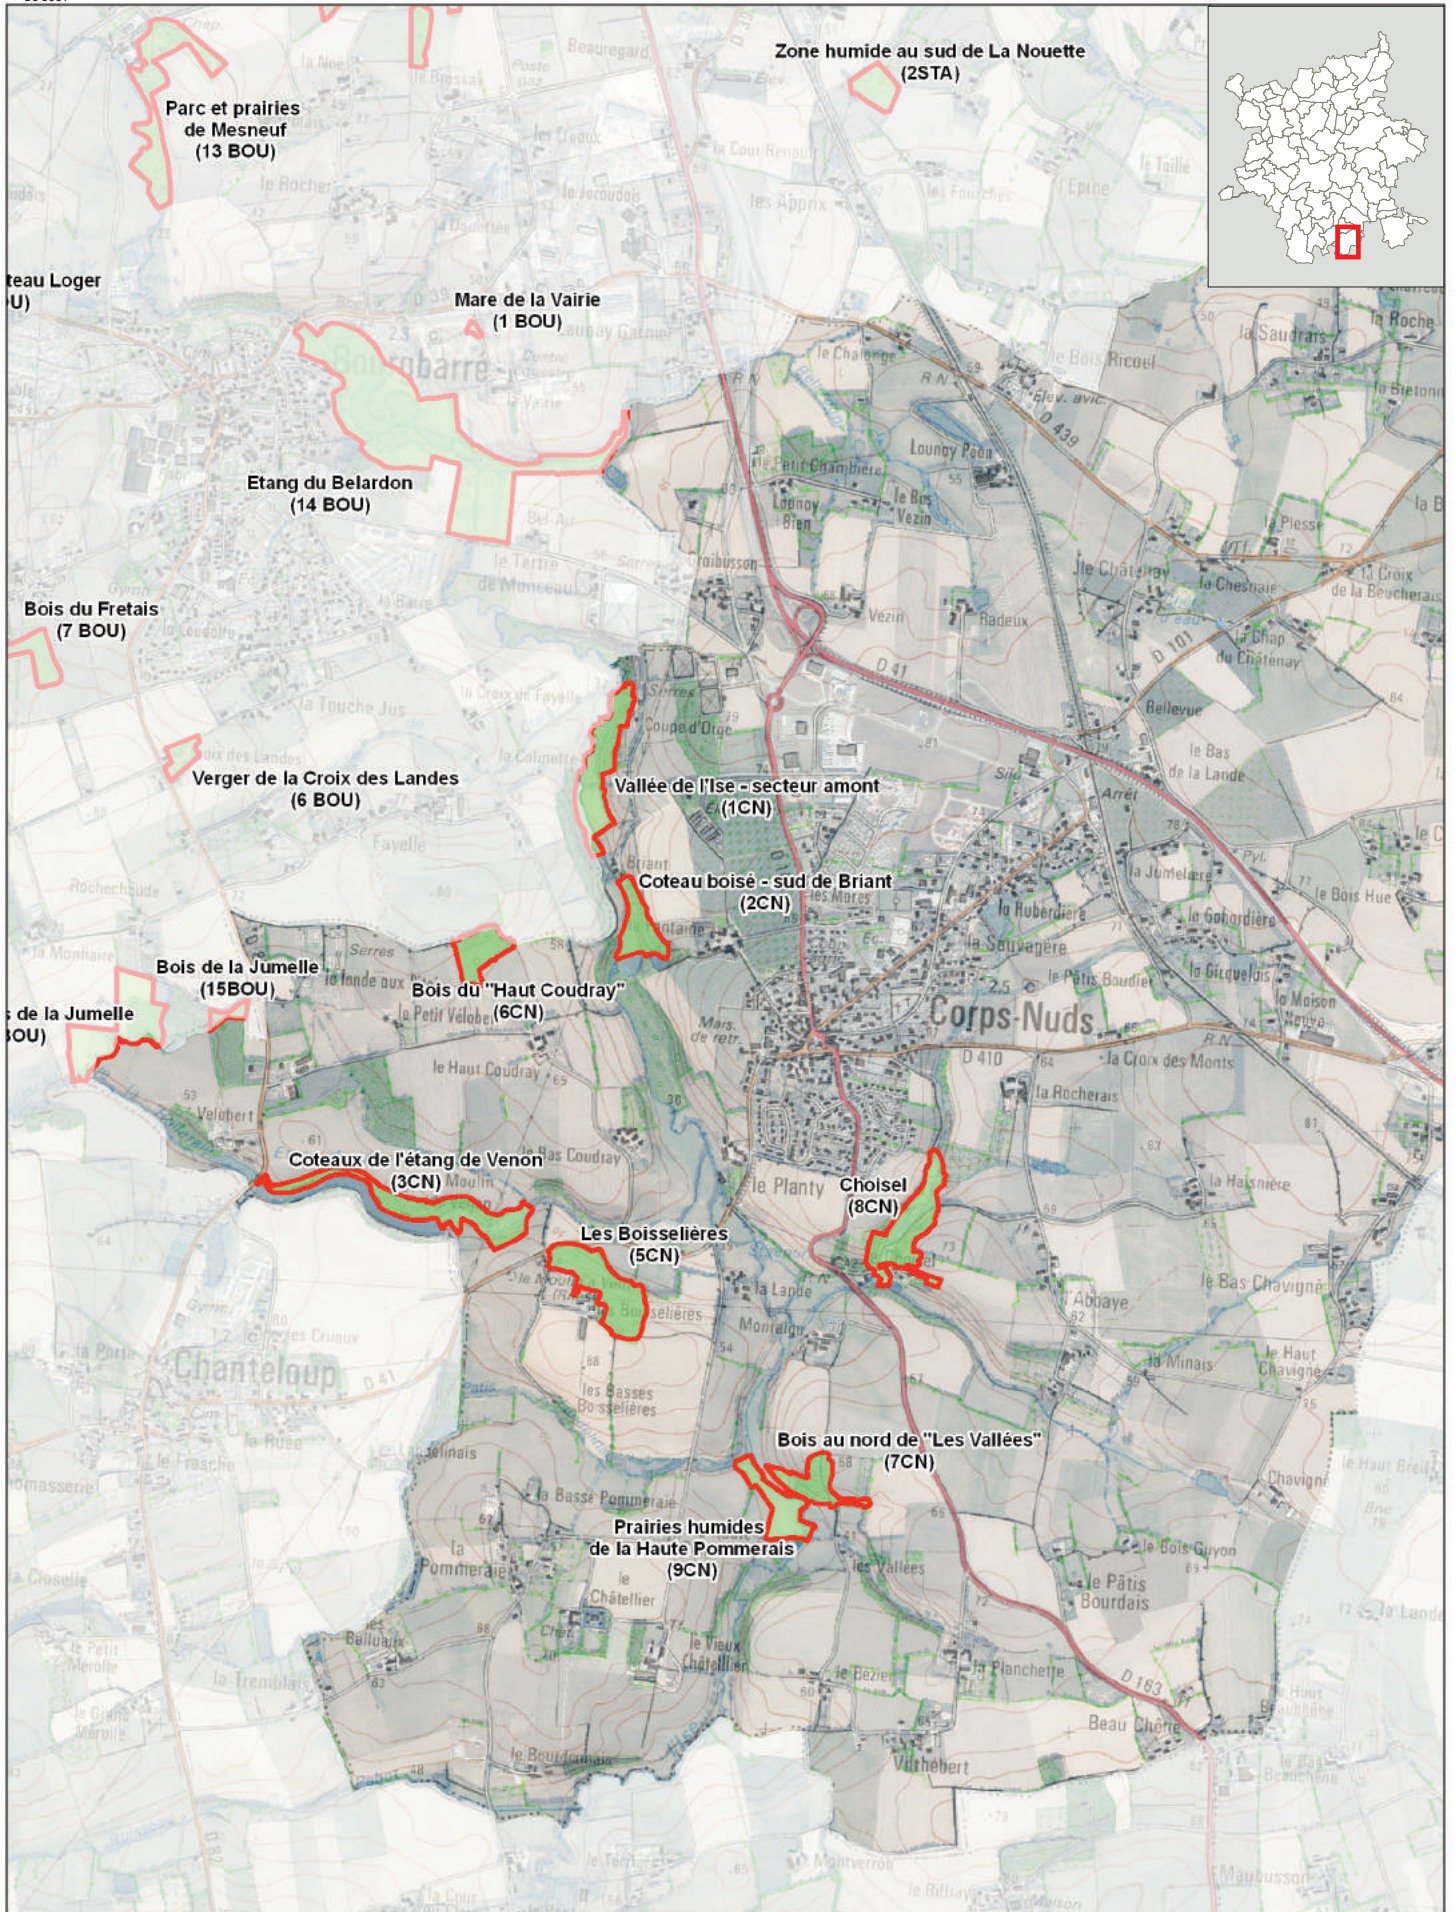

 Milieux naturels d'intérêt écologique (MNIE)
 200 m Echelle : 1:25 000

Source : inventaires MNIE (AUDIAR et Dervenn) / Fond de carte : SCAN25 ©IGN et E-mégalis Bretagne

Milieux naturels d'intérêt écologique (MNIE)

Source : inventaires MNIE (AUDIAR et Dervenn) / Fond de carte : SCAN25 ©IGN et E-mégalis Bretagne

Milieux naturels d'intérêt écologique (MNIE)

200 m Echelle : 1:25 000

Source : inventaires MNIE (AUDIAR et Dervenn) / Fond de carte : SCAN25 ©IGN et E-mégalis Bretagne

200 m Echelle : 1:25 000

Source : inventaires MNIE (AUDIAR et Dervenn) / Fond de carte : SCAN25 ©IGN et E-mégalis Bretagne