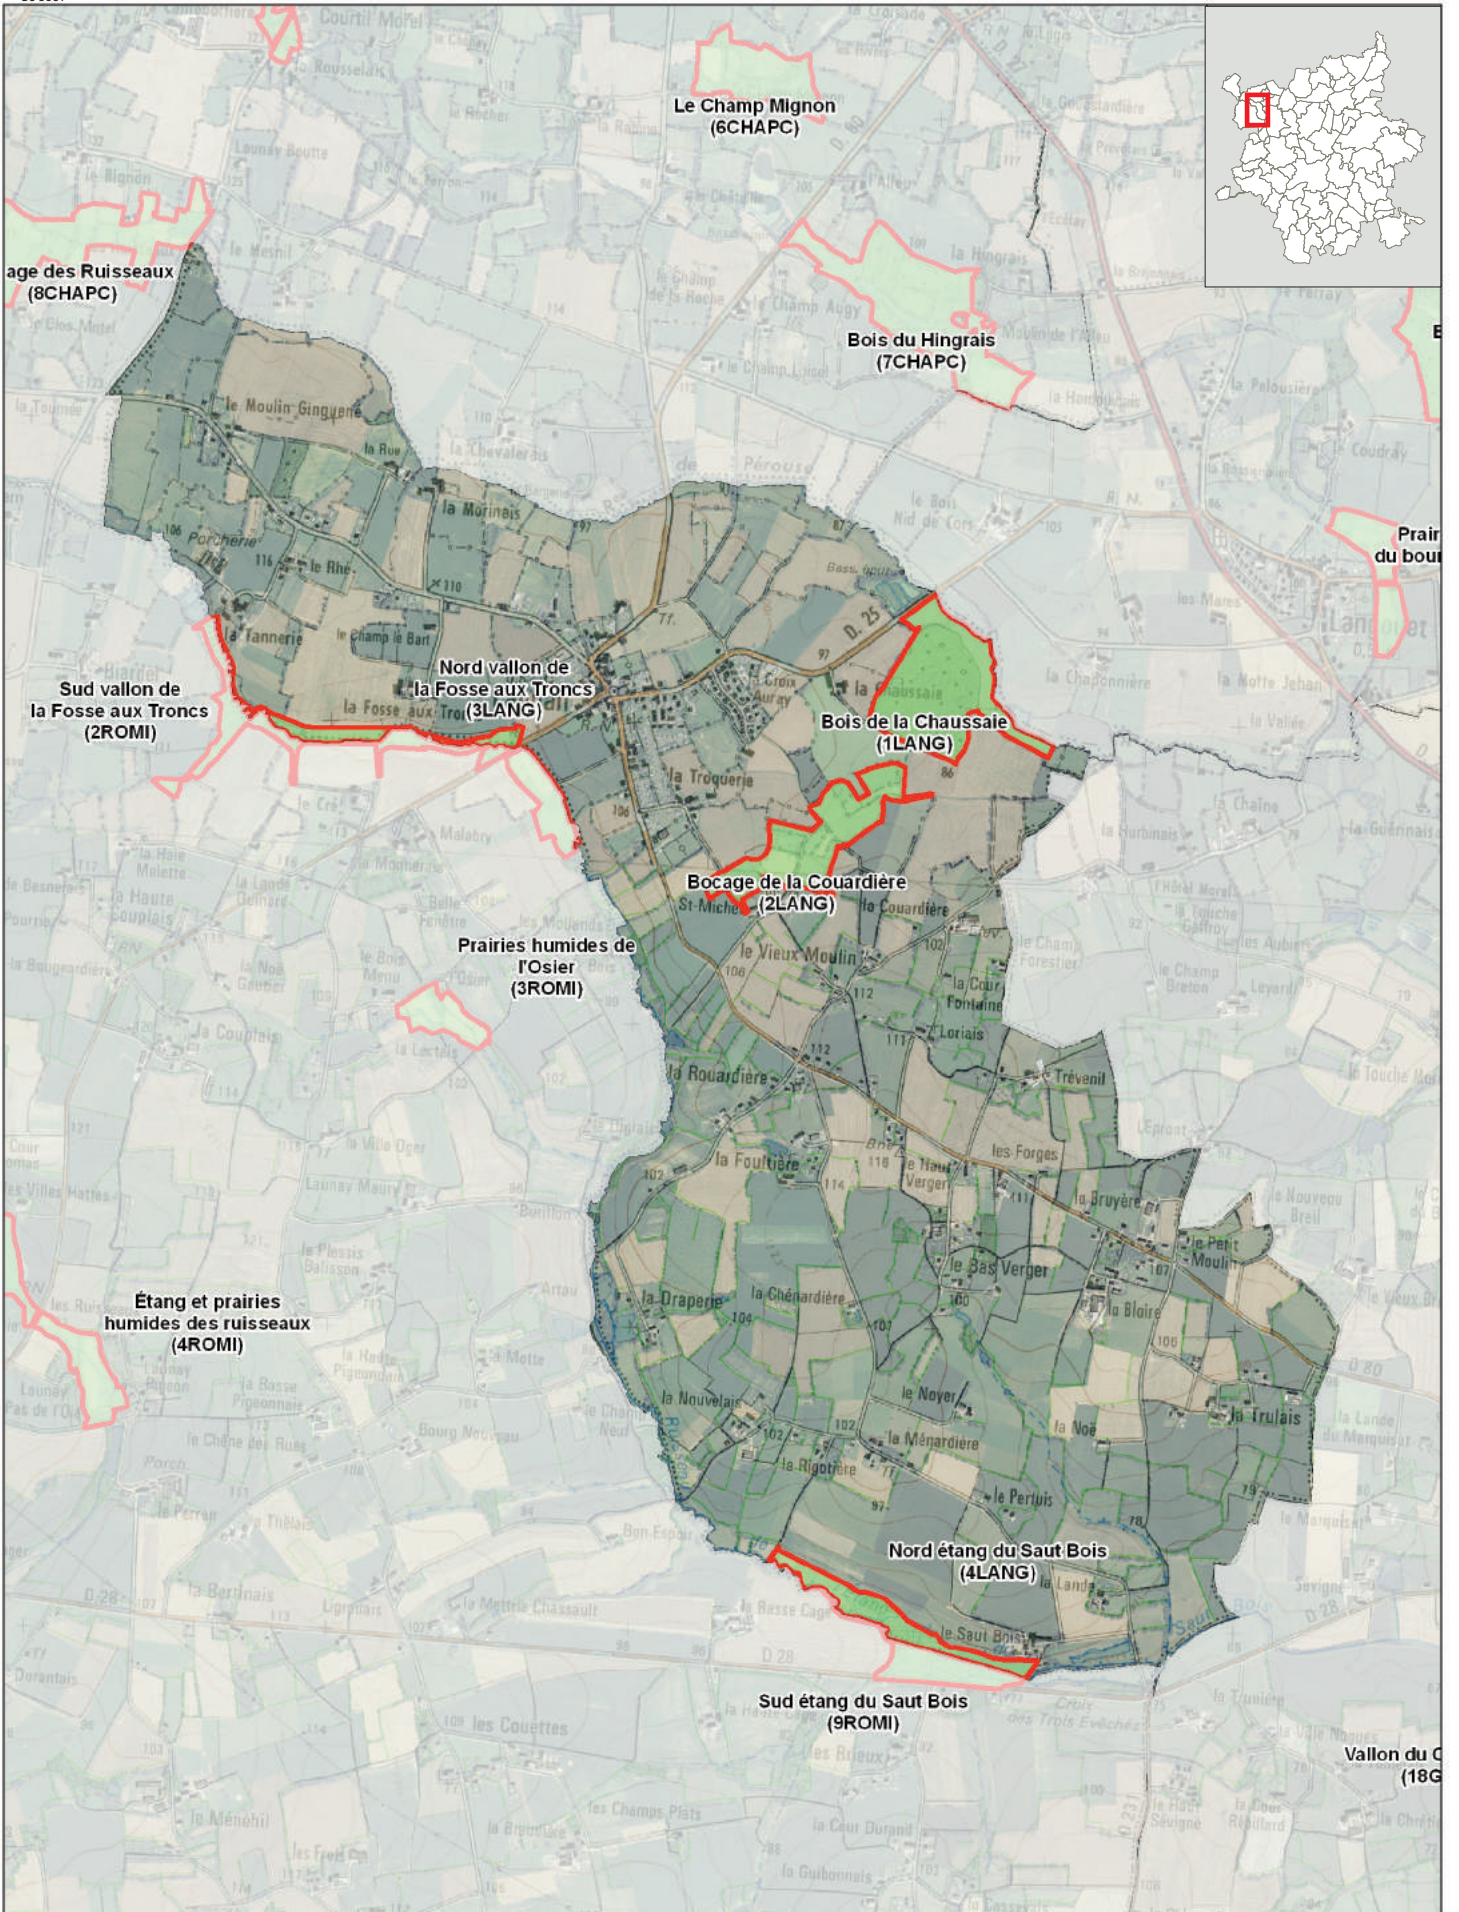

 Milieux naturels d'intérêt écologique (MNIE)
 200 m Echelle : 1:25 000

Source : inventaires MNIE (AUDIAR et Dervenn) / Fond de carte : SCAN25 ©IGN et E-mégalis Bretagne

Milieux naturels d'intérêt écologique (MNIE)

Source : inventaires MNIE (AUDIAR et Dervenn) / Fond de carte : SCAN25 ©IGN et E-mégalis Bretagne

Milieux naturels d'intérêt écologique (MNIE)

200 m Echelle : 1:25 000

Source : inventaires MNIE (AUDIAR et Dervenn) / Fond de carte : SCAN25 ©IGN et E-mégalis Bretagne

200 m Echelle : 1:25 000

Source : inventaires MNIE (AUDIAR et Dervenn) / Fond de carte : SCAN25 ©IGN et E-mégalis Bretagne