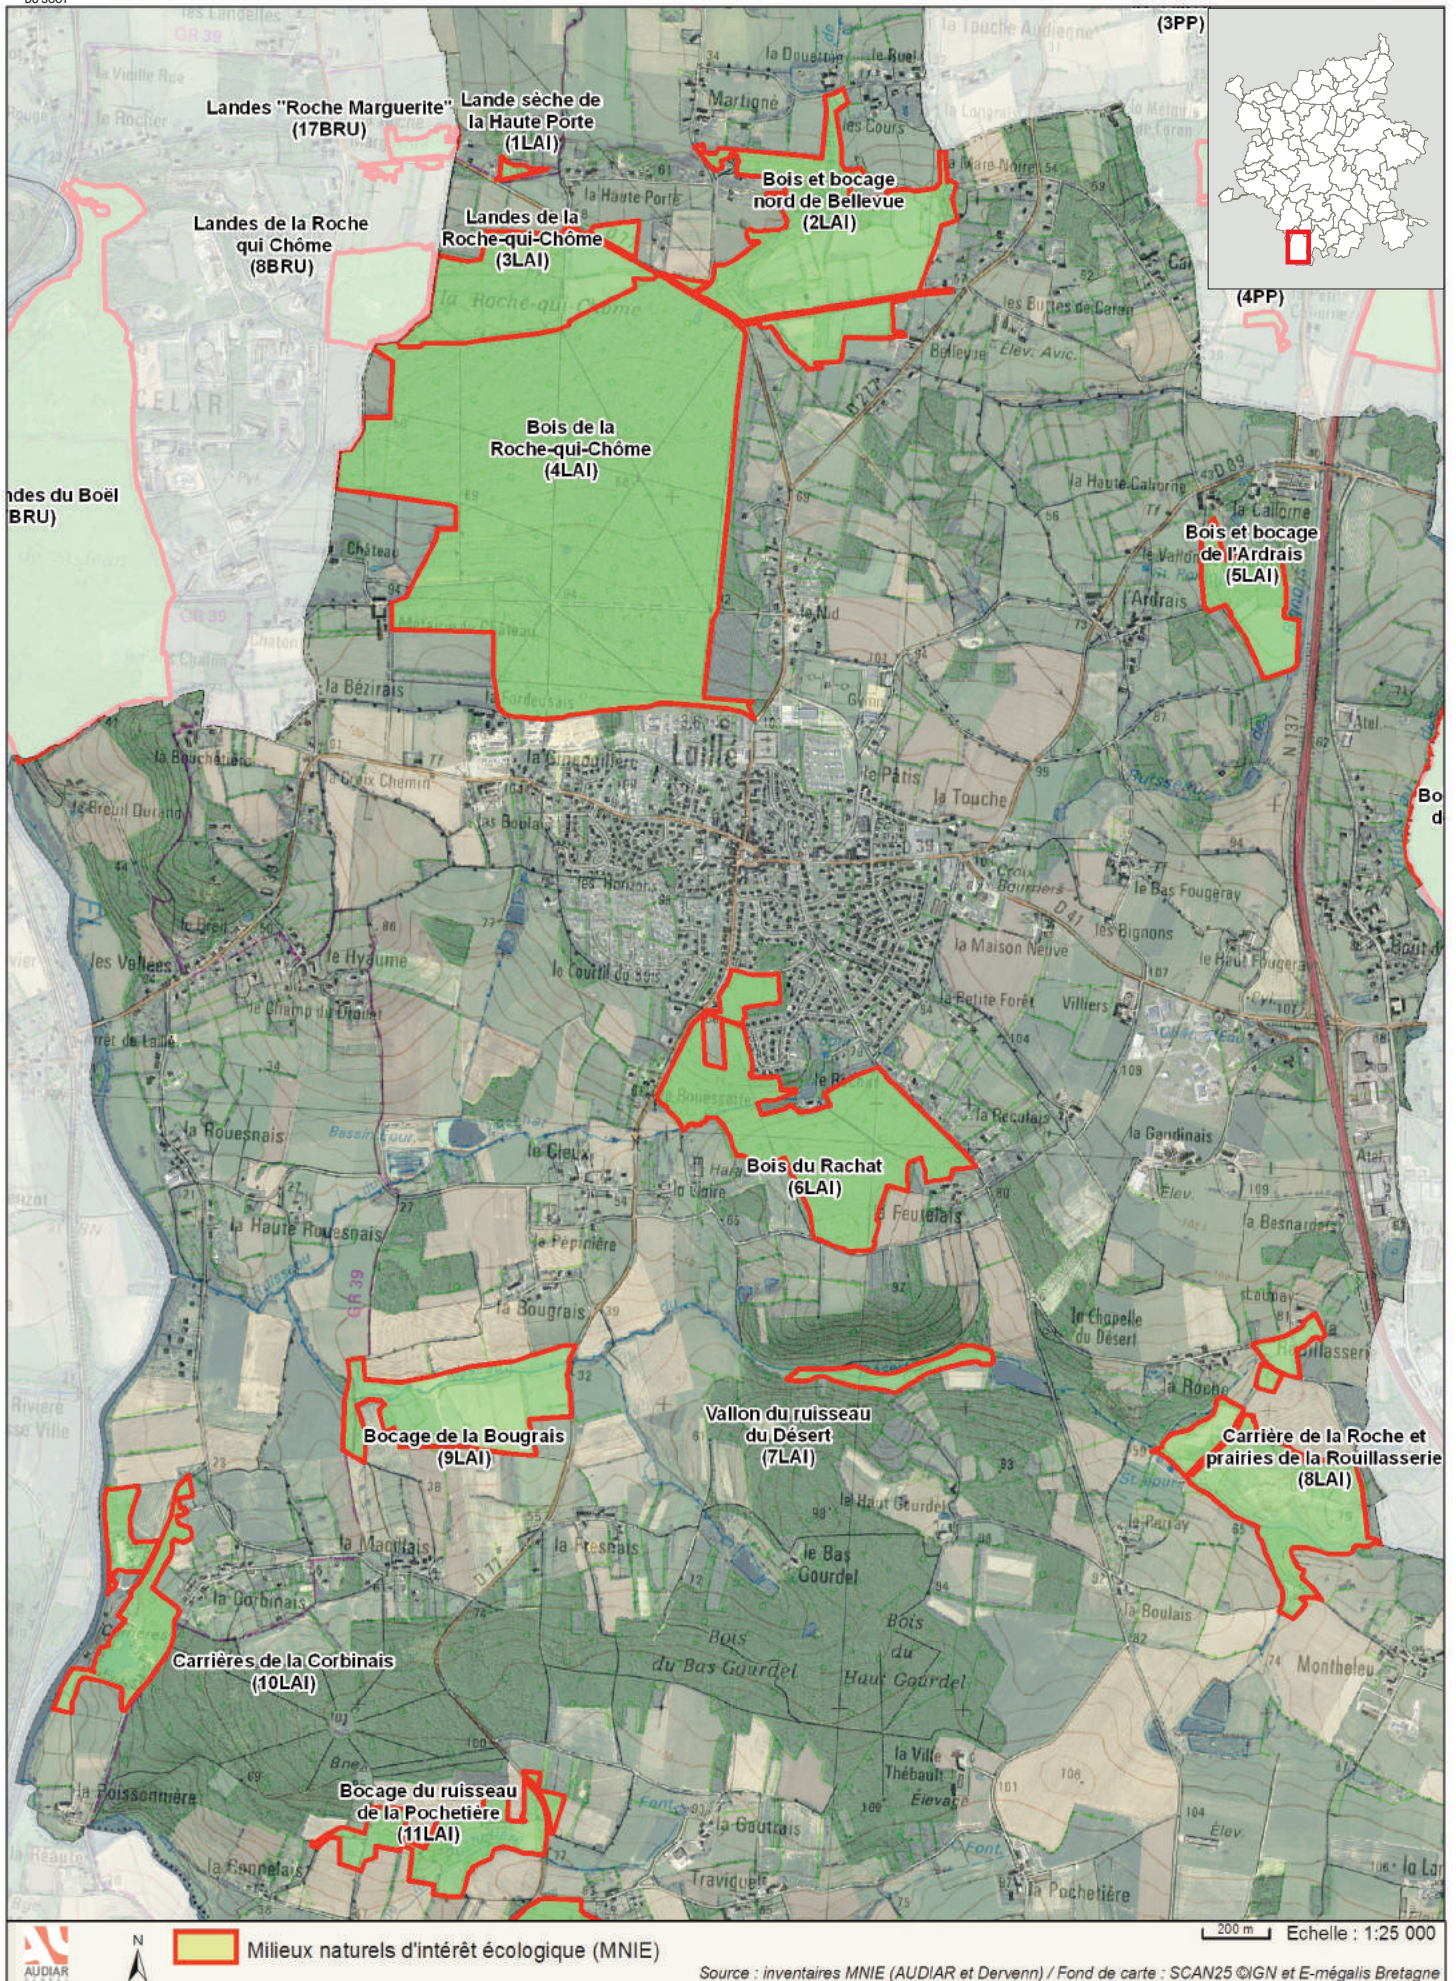

 Milieux naturels d'intérêt écologique (MNIE)
 200 m Echelle : 1:25 000

Source : inventaires MNIE (AUDIAR et Dervenn) / Fond de carte : SCAN25 ©IGN et E-mégalis Bretagne

Milieux naturels d'intérêt écologique (MNIE)

Source : inventaires MNIE (AUDIAR et Dervenn) / Fond de carte : SCAN25 ©IGN et E-mégalis Bretagne

Milieux naturels d'intérêt écologique (MNIE)

200 m Echelle : 1:25 000

Source : inventaires MNIE (AUDIAR et Dervenn) / Fond de carte : SCAN25 ©IGN et E-mégalis Bretagne

200 m Echelle : 1:25 000

Source : inventaires MNIE (AUDIAR et Dervenn) / Fond de carte : SCAN25 ©IGN et E-mégalis Bretagne