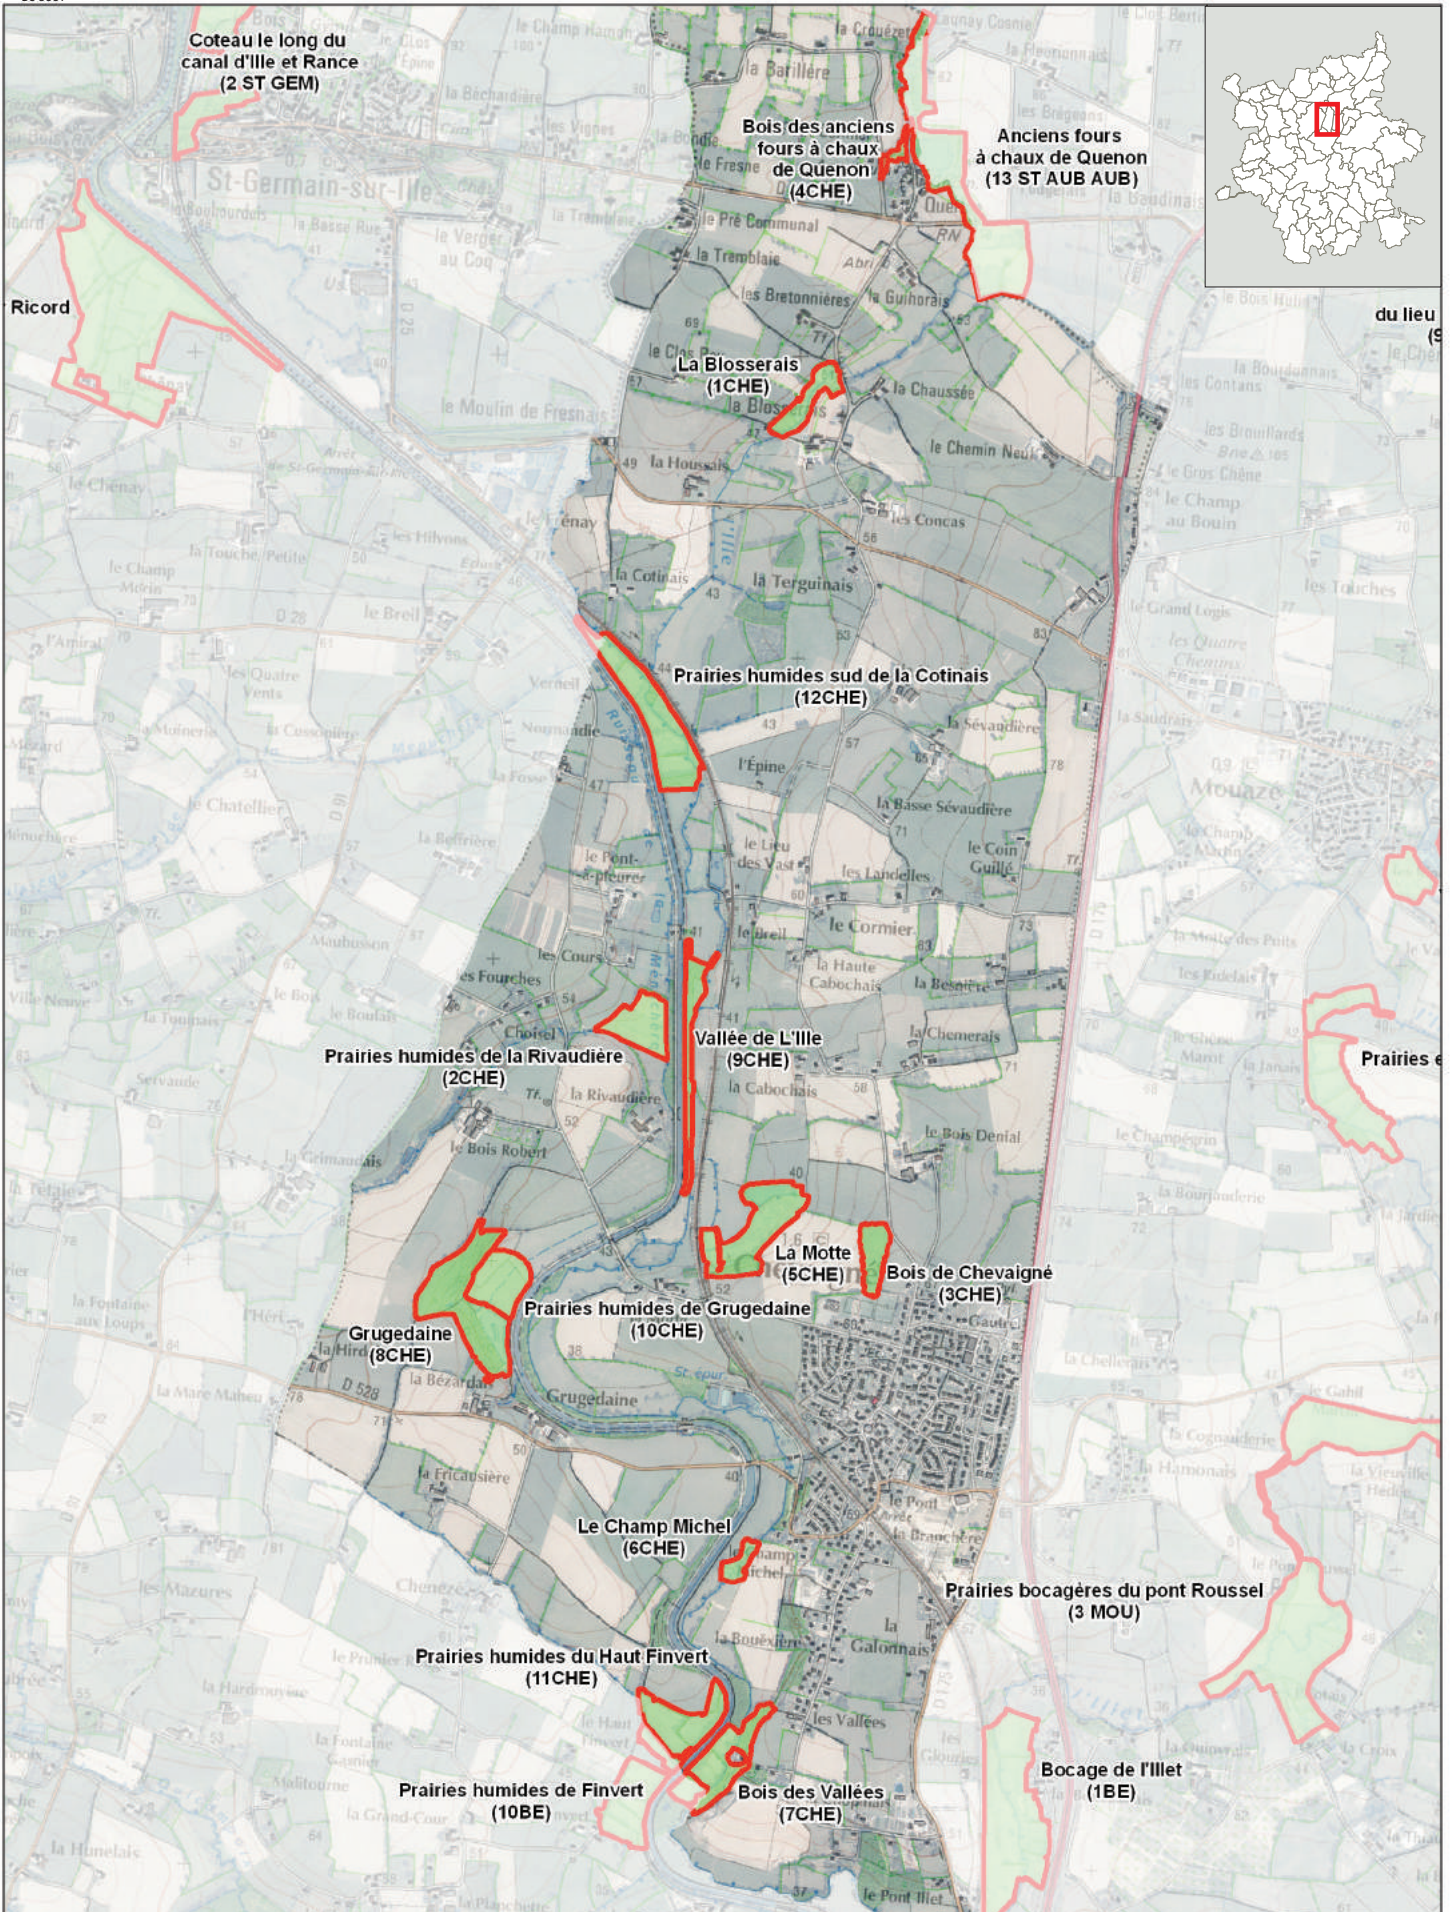

 Milieux naturels d'intérêt écologique (MNIE)
 200 m Echelle : 1:25 000

Source : inventaires MNIE (AUDIAR et Dervenn) / Fond de carte : SCAN25 ©IGN et E-mégalis Bretagne

Milieux naturels d'intérêt écologique (MNIE)

Source : inventaires MNIE (AUDIAR et Dervenn) / Fond de carte : SCAN25 ©IGN et E-mégalis Bretagne

Milieux naturels d'intérêt écologique (MNIE)

200 m Echelle : 1:25 000

Source : inventaires MNIE (AUDIAR et Dervenn) / Fond de carte : SCAN25 ©IGN et E-mégalis Bretagne

200 m Echelle : 1:25 000

Source : inventaires MNIE (AUDIAR et Dervenn) / Fond de carte : SCAN25 ©IGN et E-mégalis Bretagne