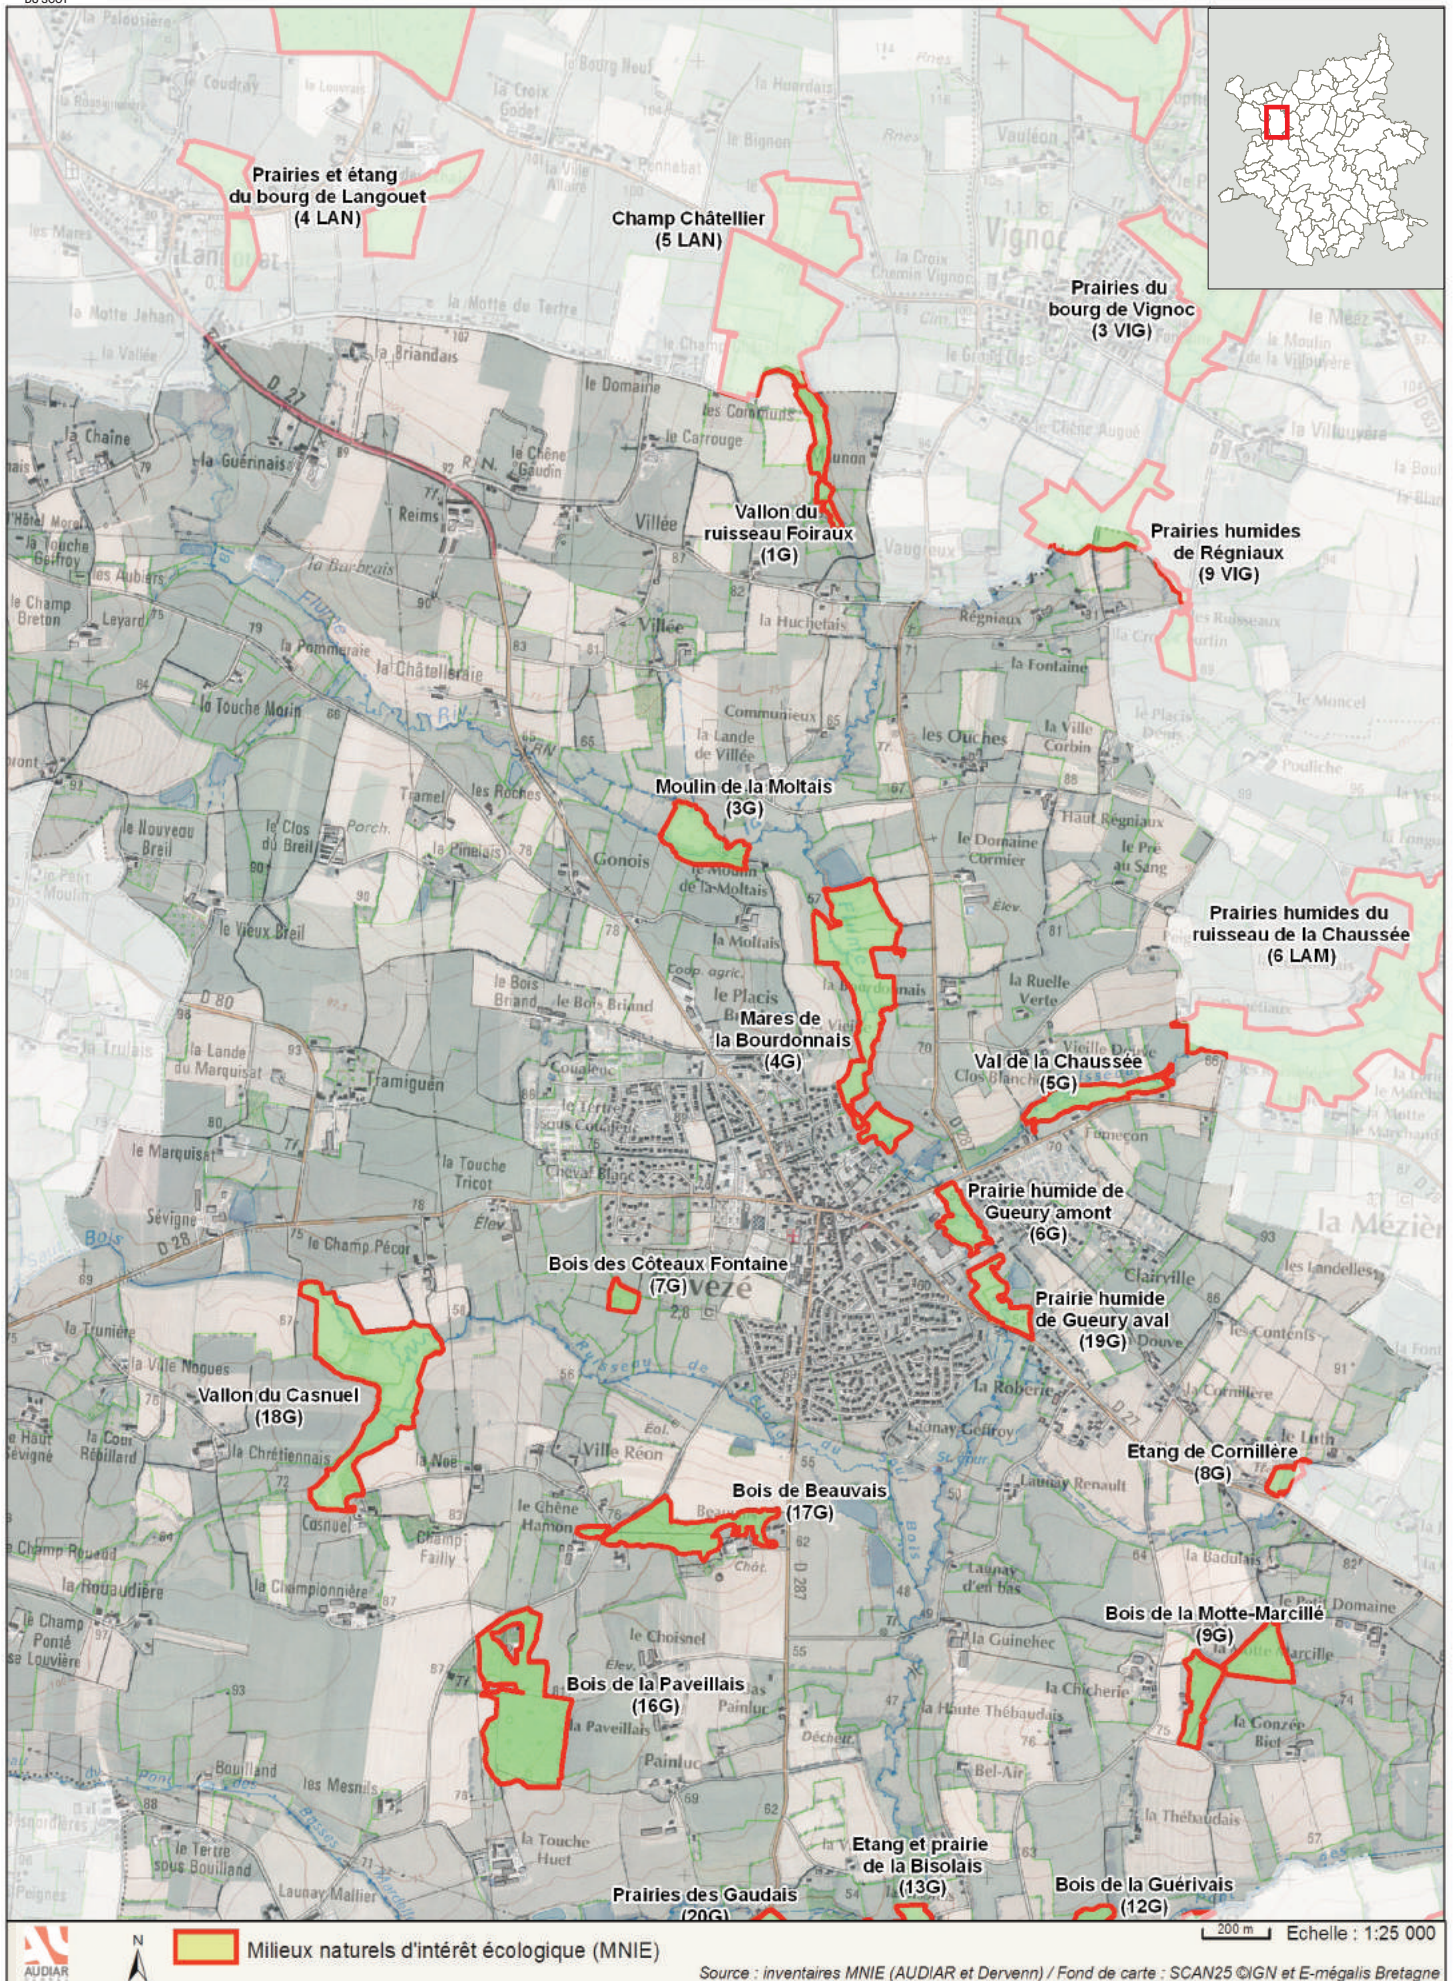

 Milieux naturels d'intérêt écologique (MNIE)
 200 m Echelle : 1:25 000

Source : inventaires MNIE (AUDIAR et Dervenn) / Fond de carte : SCAN25 ©IGN et E-mégalis Bretagne

Milieux naturels d'intérêt écologique (MNIE)

Source : inventaires MNIE (AUDIAR et Dervenn) / Fond de carte : SCAN25 ©IGN et E-mégalis Bretagne

Milieux naturels d'intérêt écologique (MNIE)

200 m Echelle : 1:25 000

Source : inventaires MNIE (AUDIAR et Dervenn) / Fond de carte : SCAN25 ©IGN et E-mégalis Bretagne

200 m Echelle : 1:25 000

Source : inventaires MNIE (AUDIAR et Dervenn) / Fond de carte : SCAN25 ©IGN et E-mégalis Bretagne