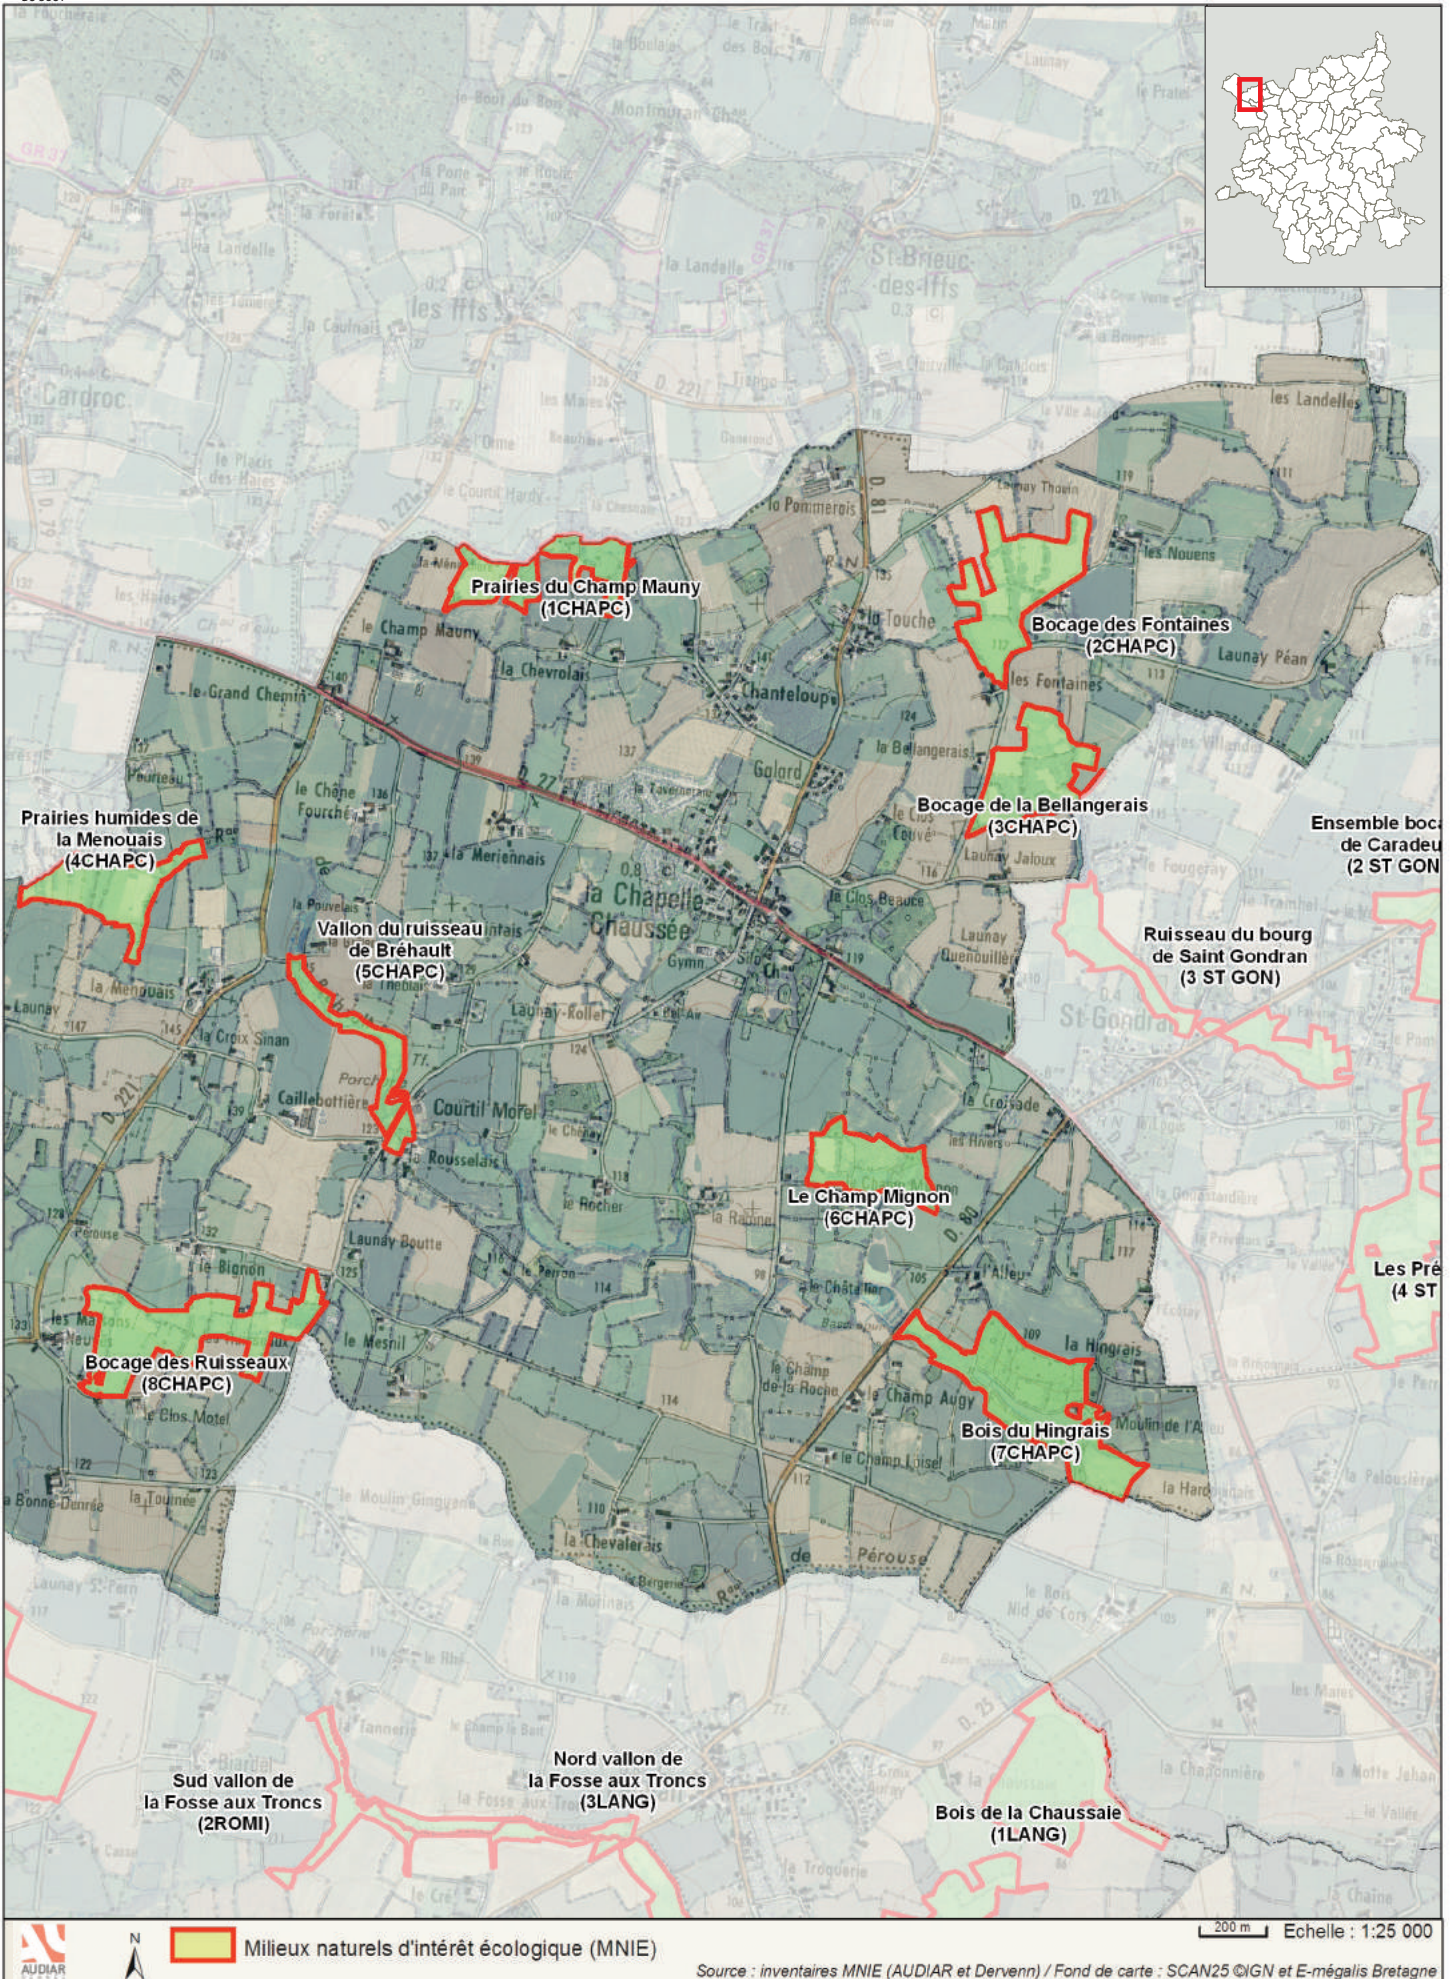

Communes de **Rennes Métropole**

Source : inventaires MNIE (AUDIAR et Dervenn) / Fond de carte : SCAN25 ©IGN et E-mégalis Bretagne

   Milieux naturels d'intérêt écologique (MNIE)

Source : inventaires MNIE (AUDIAR et Dervenn) / Fond de carte : SCAN25 ©IGN et E-mégalis Bretagne

Source : inventaires MNIE (AUDIAR et Dervenn) / Fond de carte : SCAN25 ©IGN et E-mégalis Bretagne