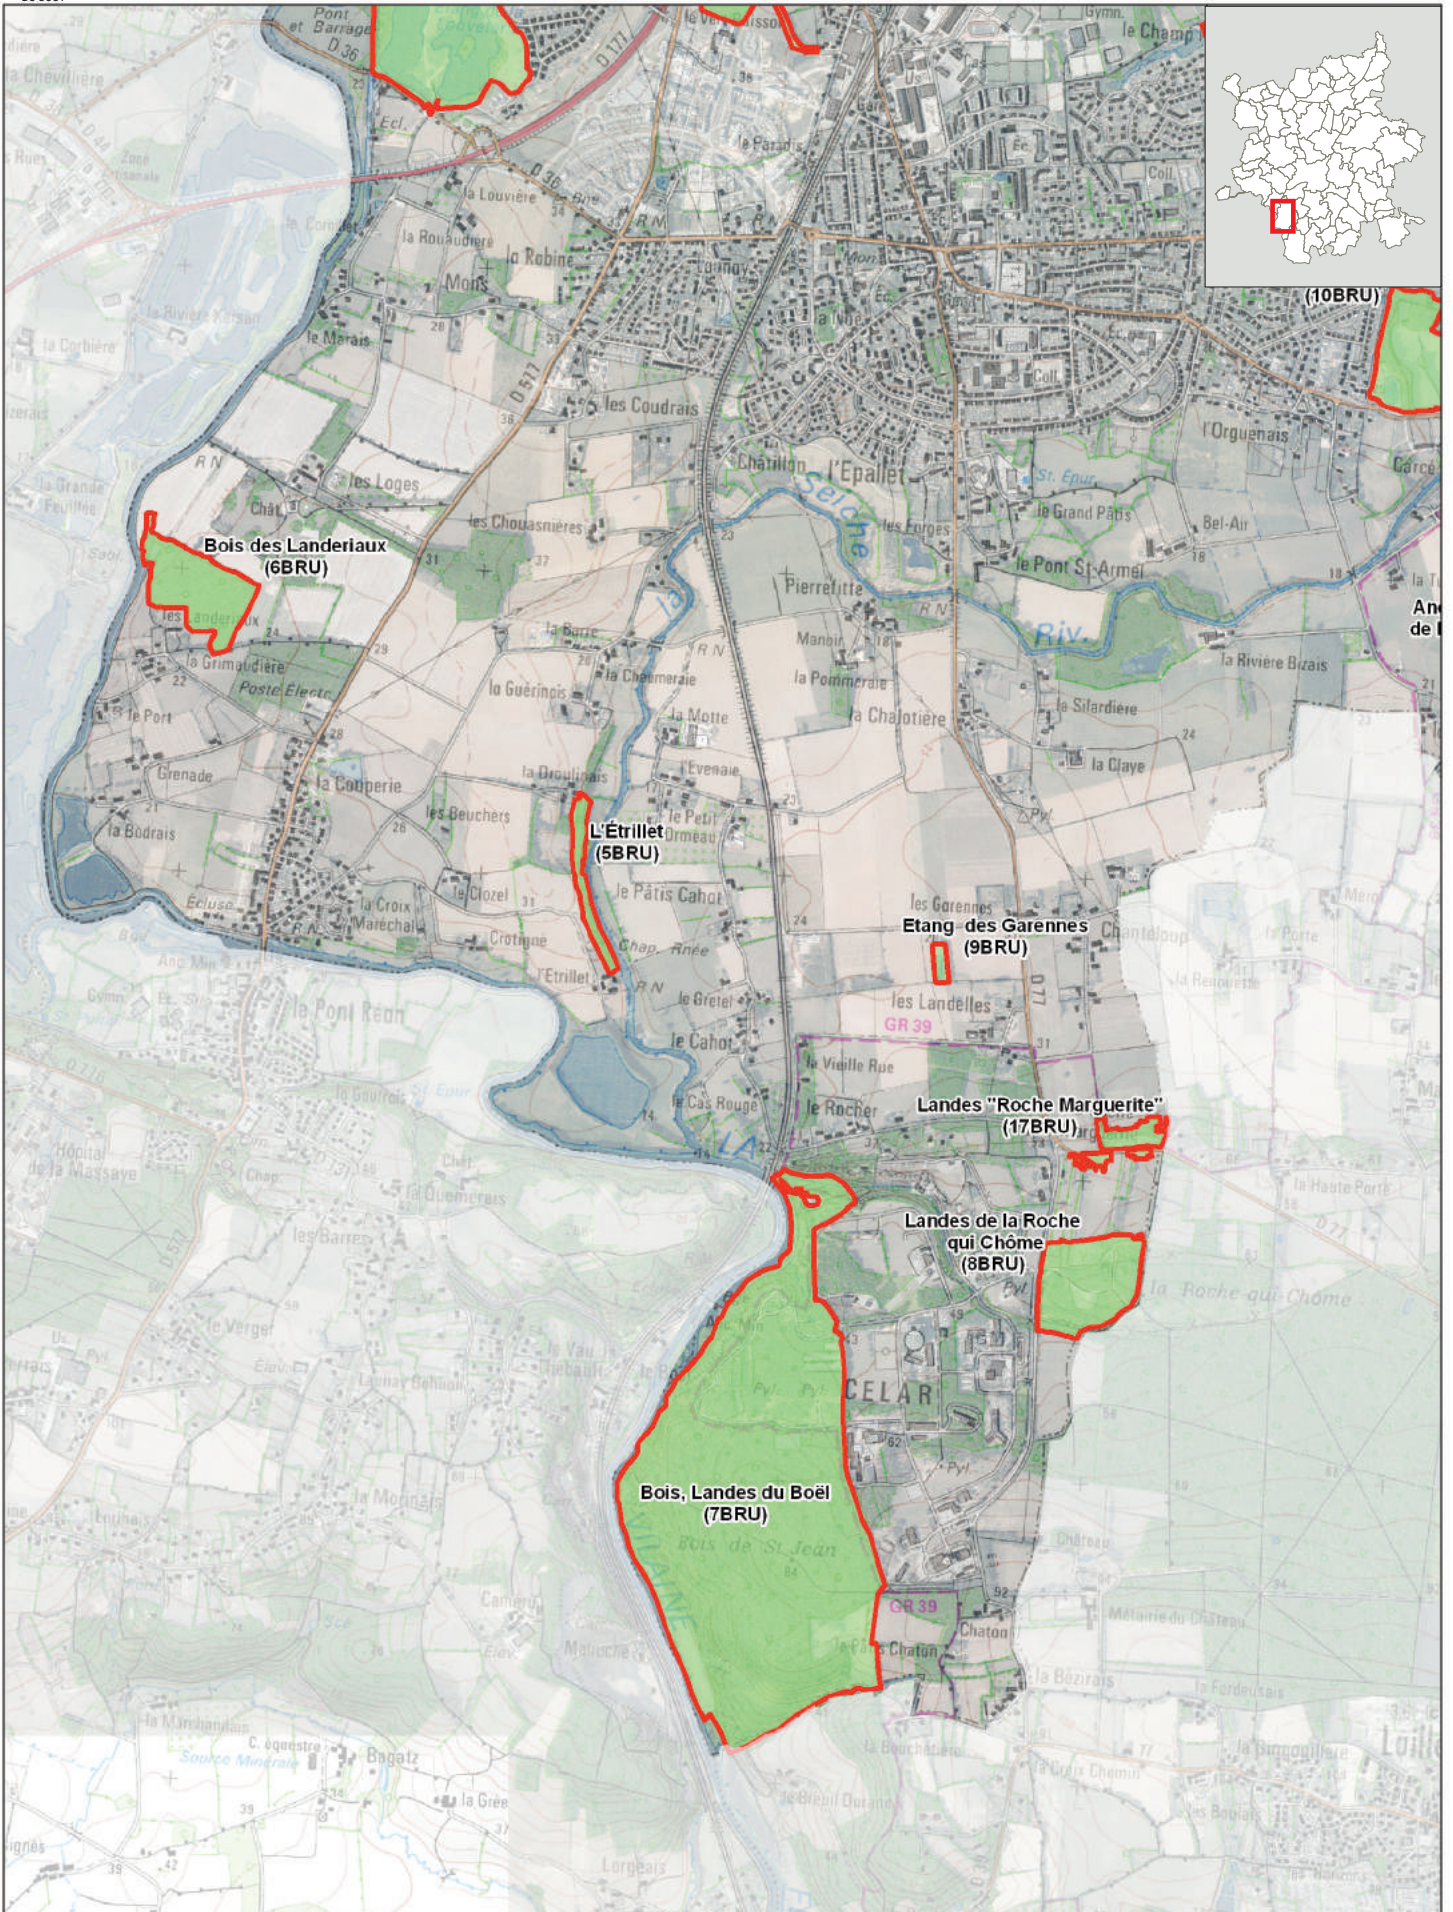

Communes de **Rennes Métropole**

Source : inventaires MNIE (AUDIAR et Dervenn) / Fond de carte : SCAN25 ©IGN et E-mégalis Bretagne

   Milieux naturels d'intérêt écologique (MNIE)

Source : inventaires MNIE (AUDIAR et Dervenn) / Fond de carte : SCAN25 ©IGN et E-mégalis Bretagne

Source : inventaires MNIE (AUDIAR et Dervenn) / Fond de carte : SCAN25 ©IGN et E-mégalis Bretagne