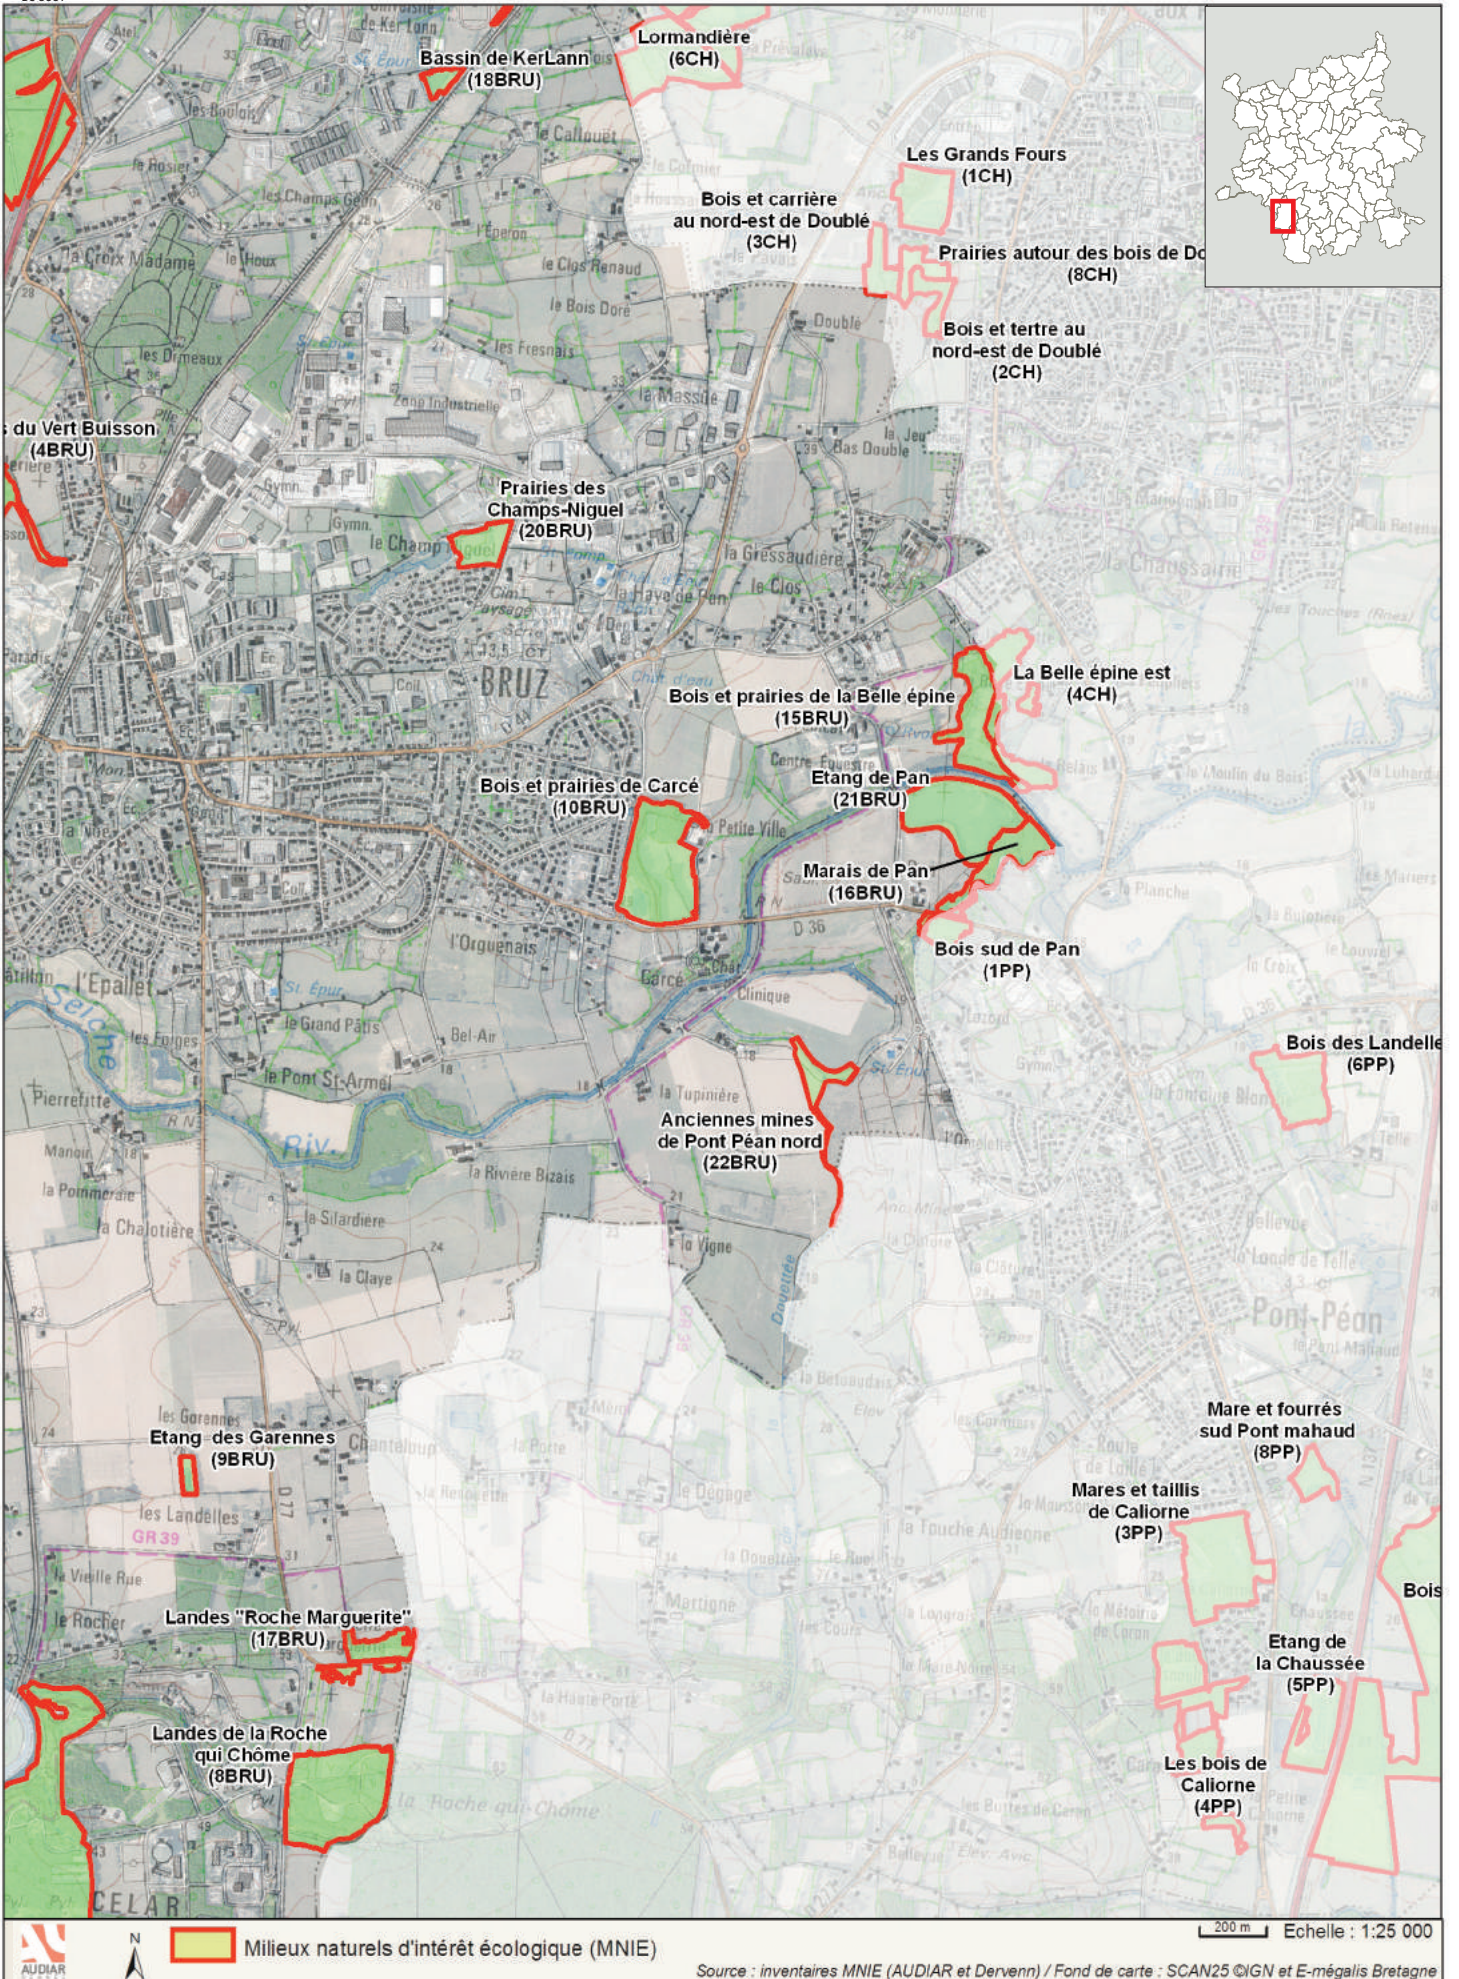

Communes de **Rennes Métropole**

Source : inventaires MNIE (AUDIAR et Dervenn) / Fond de carte : SCAN25 ©IGN et E-mégalis Bretagne

   Milieux naturels d'intérêt écologique (MNIE)

Source : inventaires MNIE (AUDIAR et Dervenn) / Fond de carte : SCAN25 ©IGN et E-mégalis Bretagne

Source : inventaires MNIE (AUDIAR et Dervenn) / Fond de carte : SCAN25 ©IGN et E-mégalis Bretagne