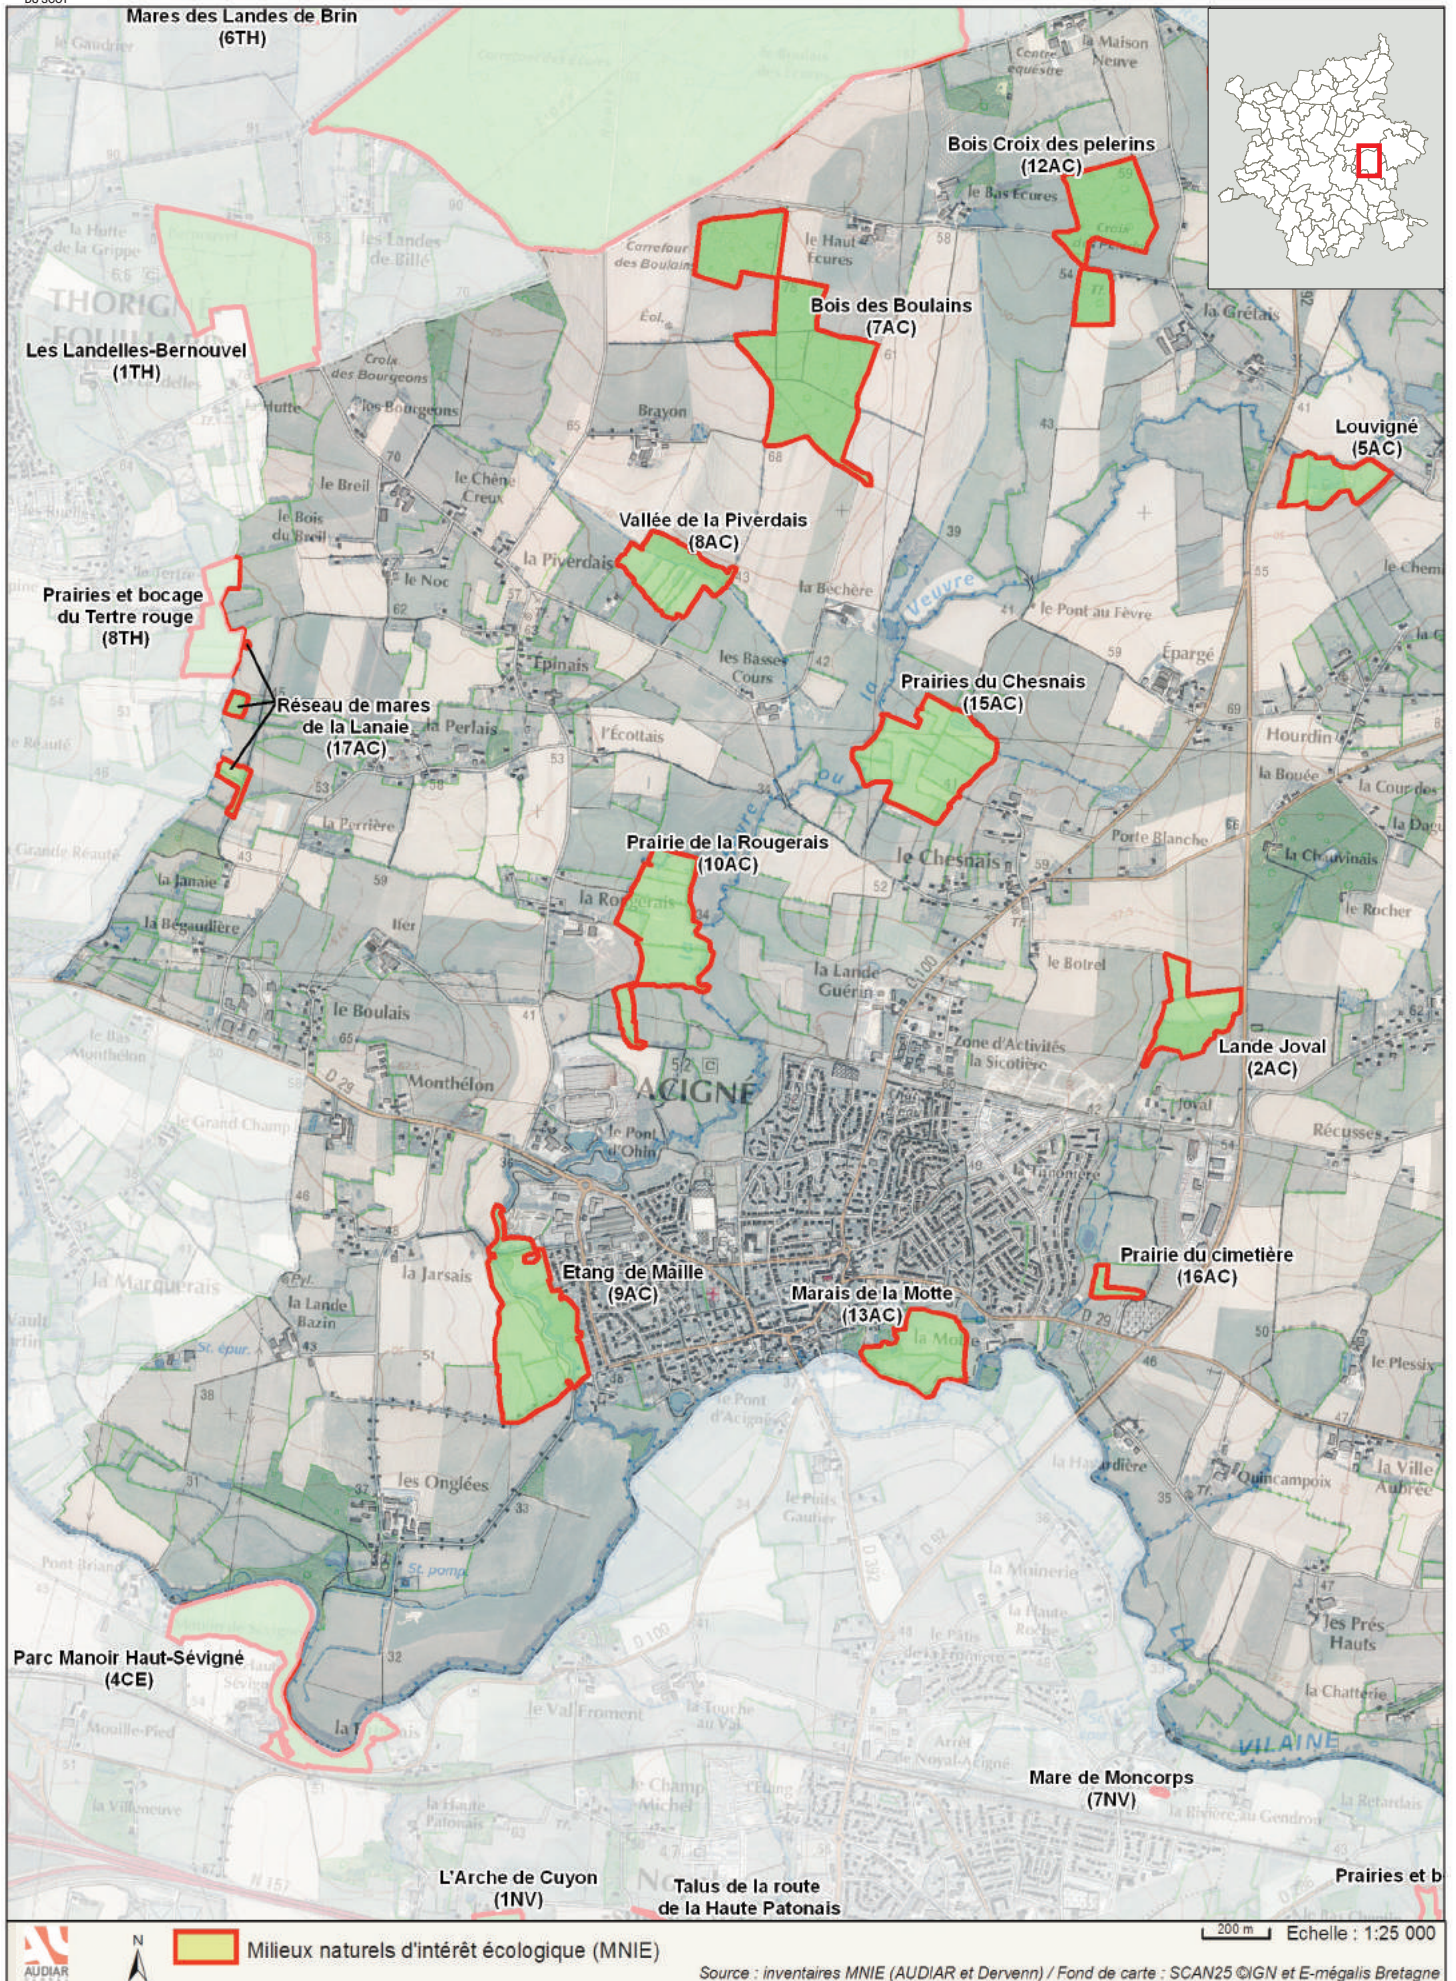

Communes de **Rennes Métropole**

Source : inventaires MNIE (AUDIAR et Dervenn) / Fond de carte : SCAN25 ©IGN et E-mégalis Bretagne

   Milieux naturels d'intérêt écologique (MNIE)

Source : inventaires MNIE (AUDIAR et Dervenn) / Fond de carte : SCAN25 ©IGN et E-mégalis Bretagne

Source : inventaires MNIE (AUDIAR et Dervenn) / Fond de carte : SCAN25 ©IGN et E-mégalis Bretagne