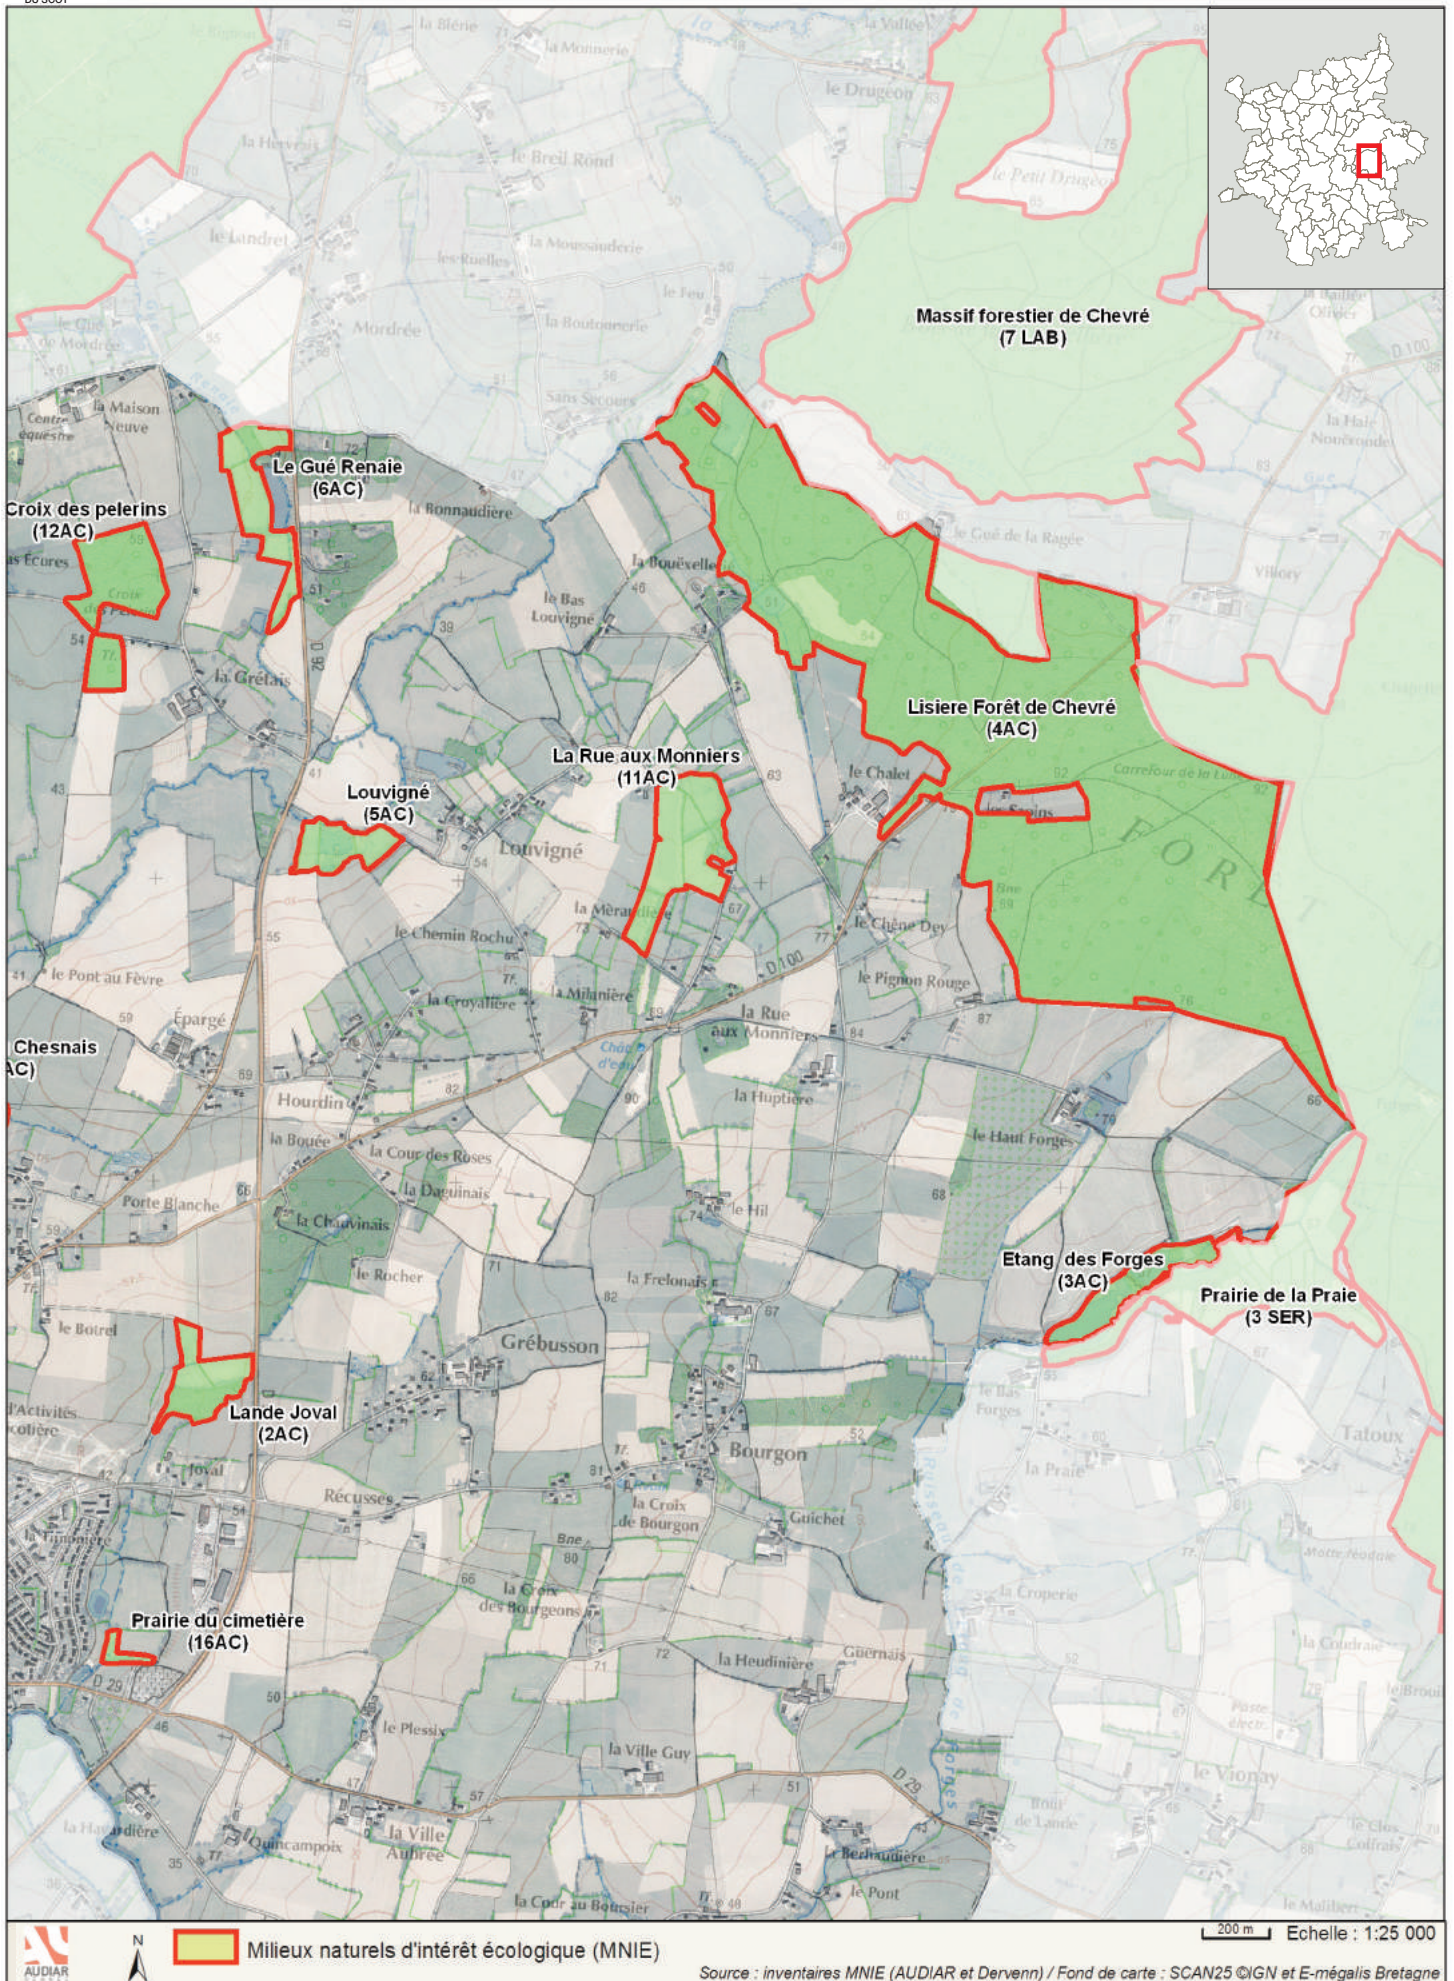

Communes de **Rennes Métropole**

Source : inventaires MNIE (AUDIAR et Dervenn) / Fond de carte : SCAN25 ©IGN et E-mégalis Bretagne

   Milieux naturels d'intérêt écologique (MNIE)

Source : inventaires MNIE (AUDIAR et Dervenn) / Fond de carte : SCAN25 ©IGN et E-mégalis Bretagne

Source : inventaires MNIE (AUDIAR et Dervenn) / Fond de carte : SCAN25 ©IGN et E-mégalis Bretagne