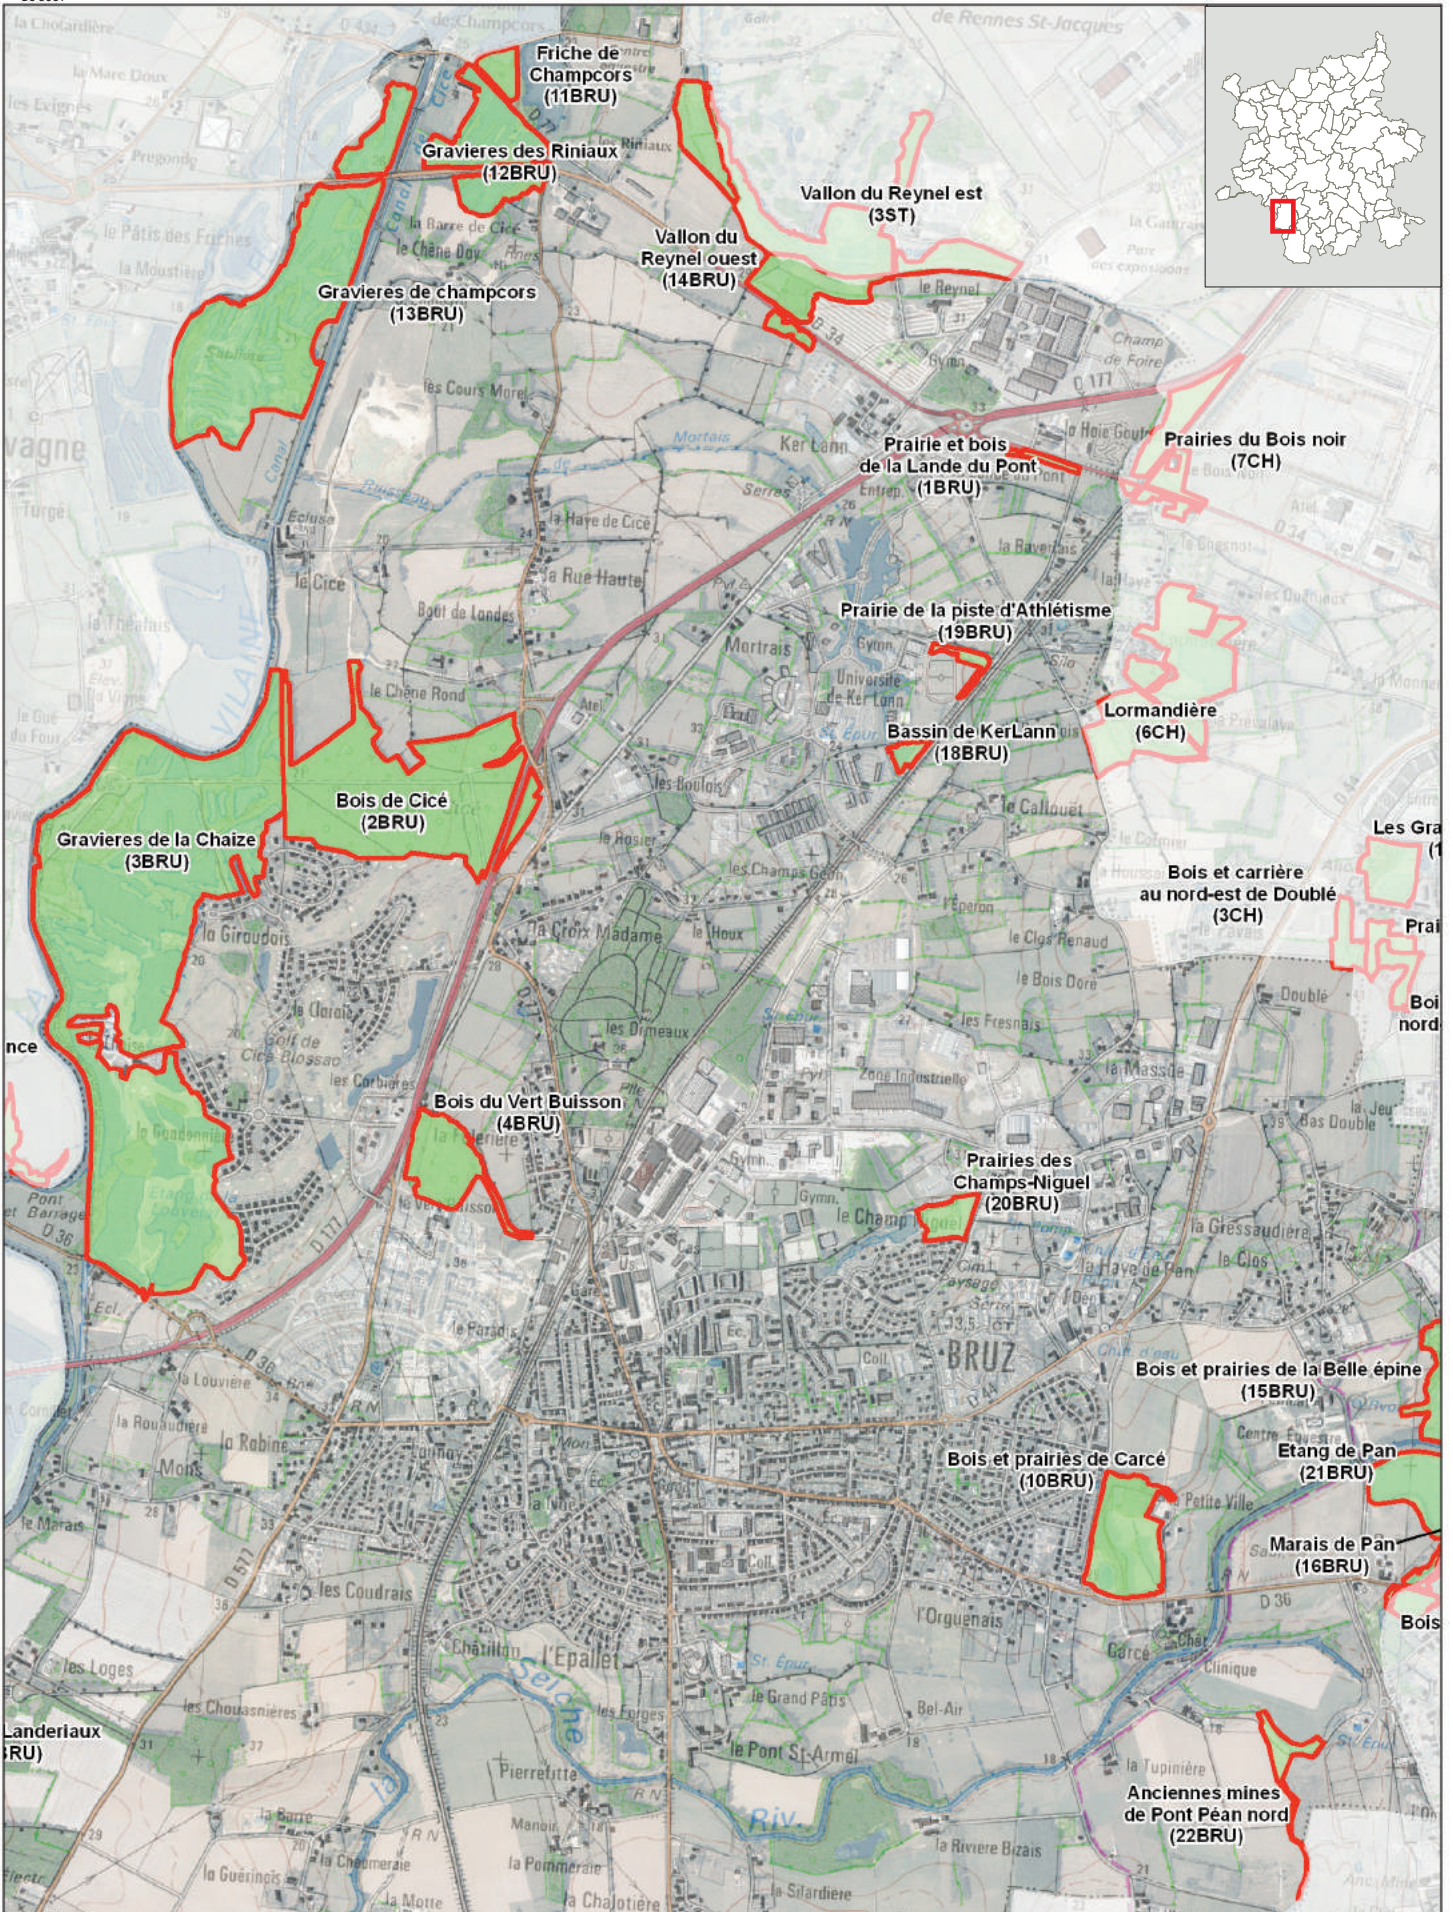

Communes de **Rennes Métropole**

Source : inventaires MNIE (AUDIAR et Dervenn) / Fond de carte : SCAN25 ©IGN et E-mégalis Bretagne

   Milieux naturels d'intérêt écologique (MNIE)

Source : inventaires MNIE (AUDIAR et Dervenn) / Fond de carte : SCAN25 ©IGN et E-mégalis Bretagne

Source : inventaires MNIE (AUDIAR et Dervenn) / Fond de carte : SCAN25 ©IGN et E-mégalis Bretagne