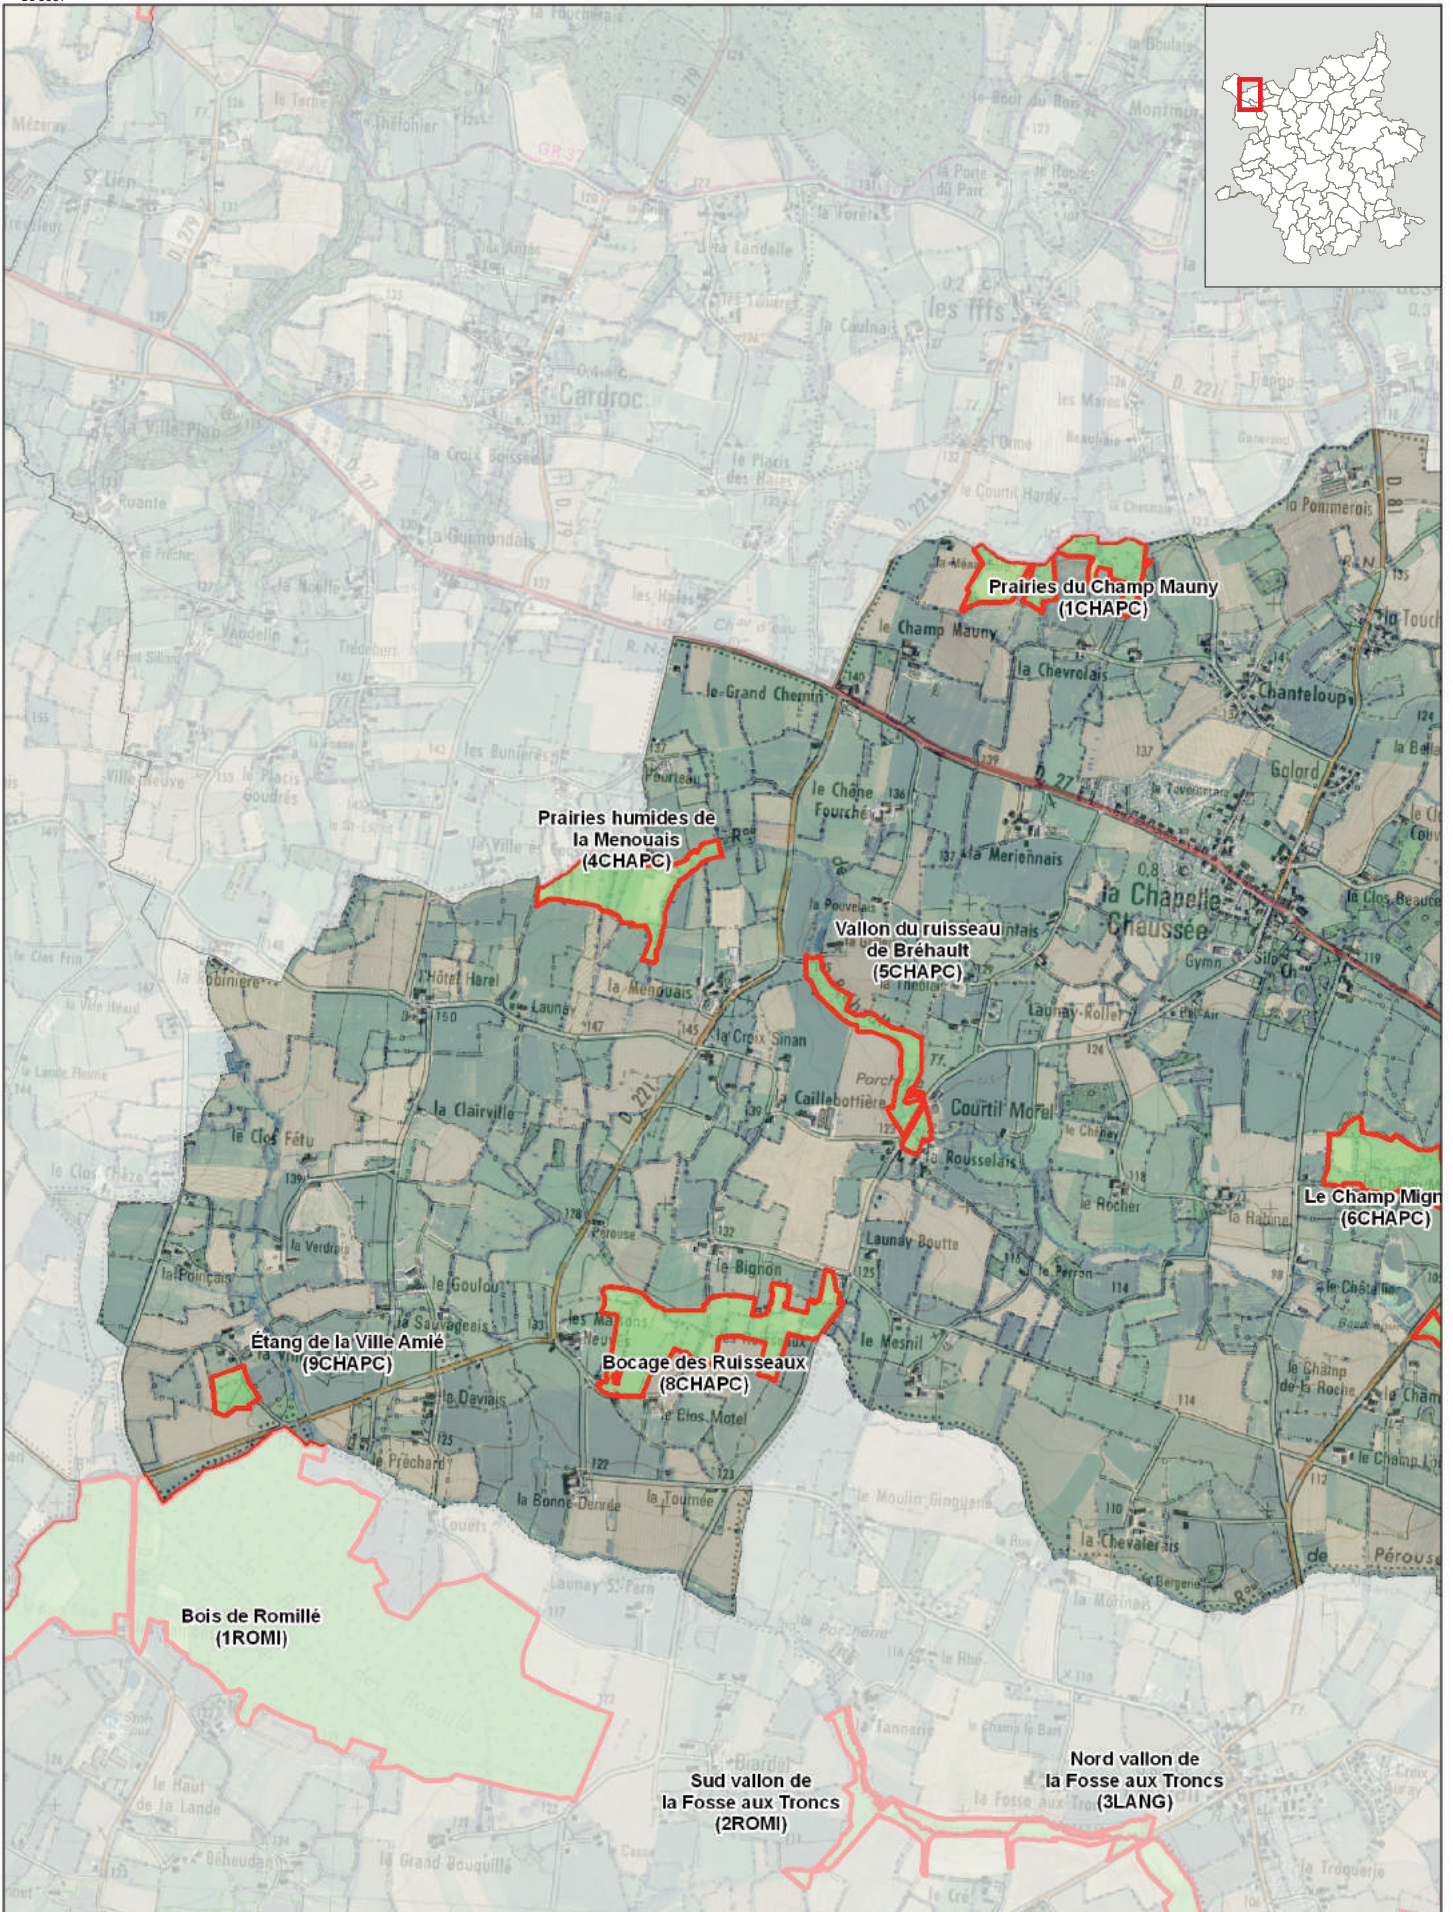

Communes de **Rennes Métropole**

Source : inventaires MNIE (AUDIAR et Dervenn) / Fond de carte : SCAN25 ©IGN et E-mégalis Bretagne

   Milieux naturels d'intérêt écologique (MNIE)

Source : inventaires MNIE (AUDIAR et Dervenn) / Fond de carte : SCAN25 ©IGN et E-mégalis Bretagne

Source : inventaires MNIE (AUDIAR et Dervenn) / Fond de carte : SCAN25 ©IGN et E-mégalis Bretagne