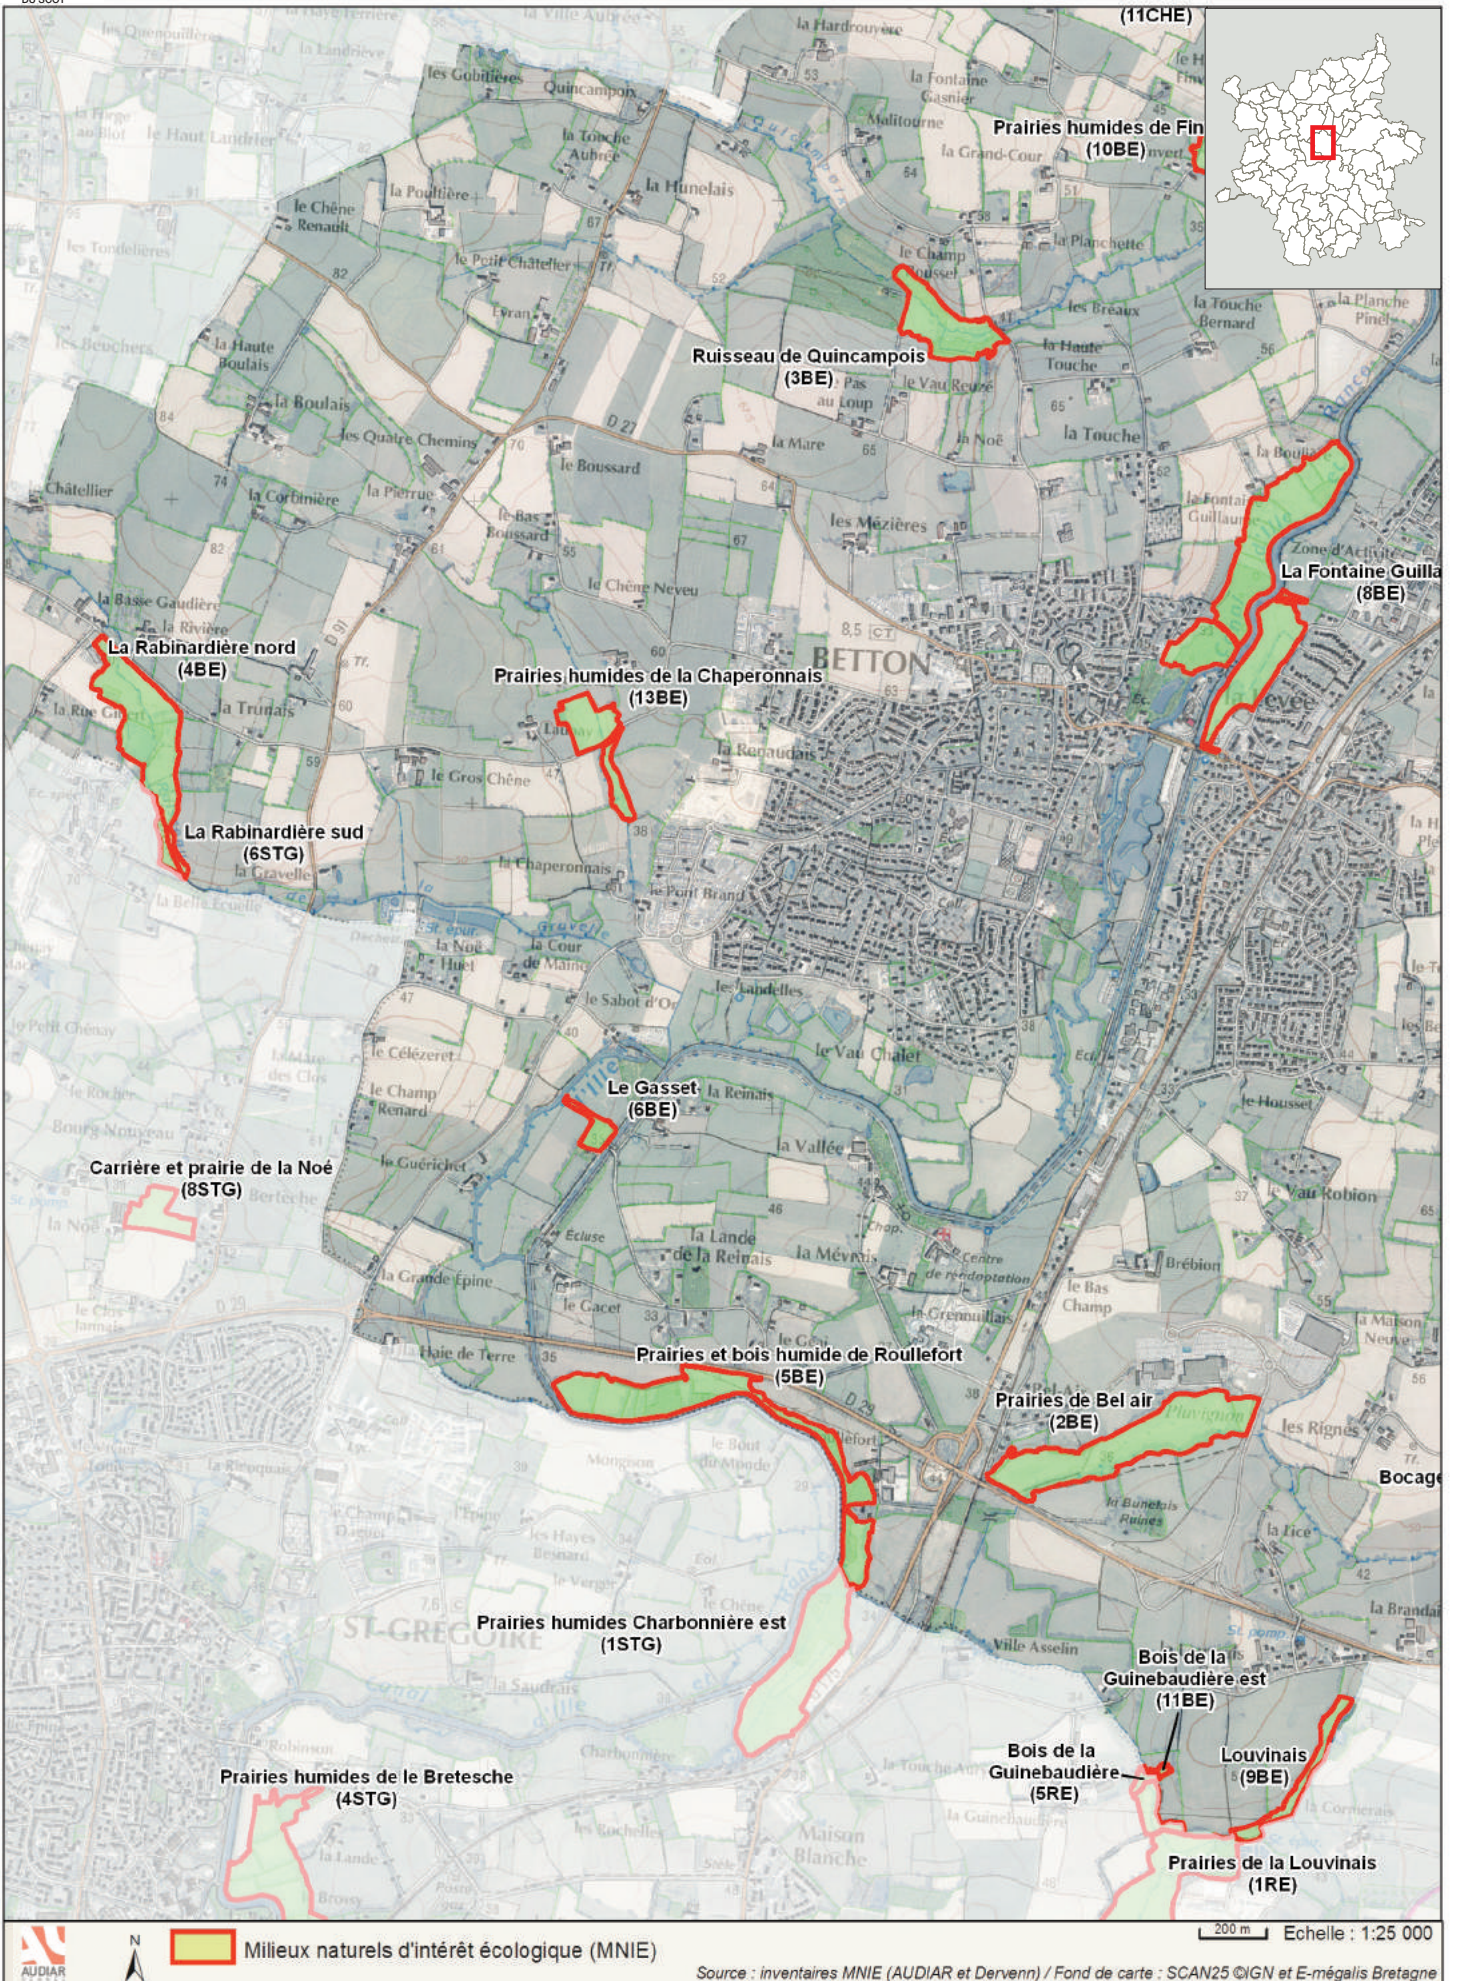

Communes de **Rennes Métropole**

Source : inventaires MNIE (AUDIAR et Dervenn) / Fond de carte : SCAN25 ©IGN et E-mégalis Bretagne

   Milieux naturels d'intérêt écologique (MNIE)

Source : inventaires MNIE (AUDIAR et Dervenn) / Fond de carte : SCAN25 ©IGN et E-mégalis Bretagne

Source : inventaires MNIE (AUDIAR et Dervenn) / Fond de carte : SCAN25 ©IGN et E-mégalis Bretagne