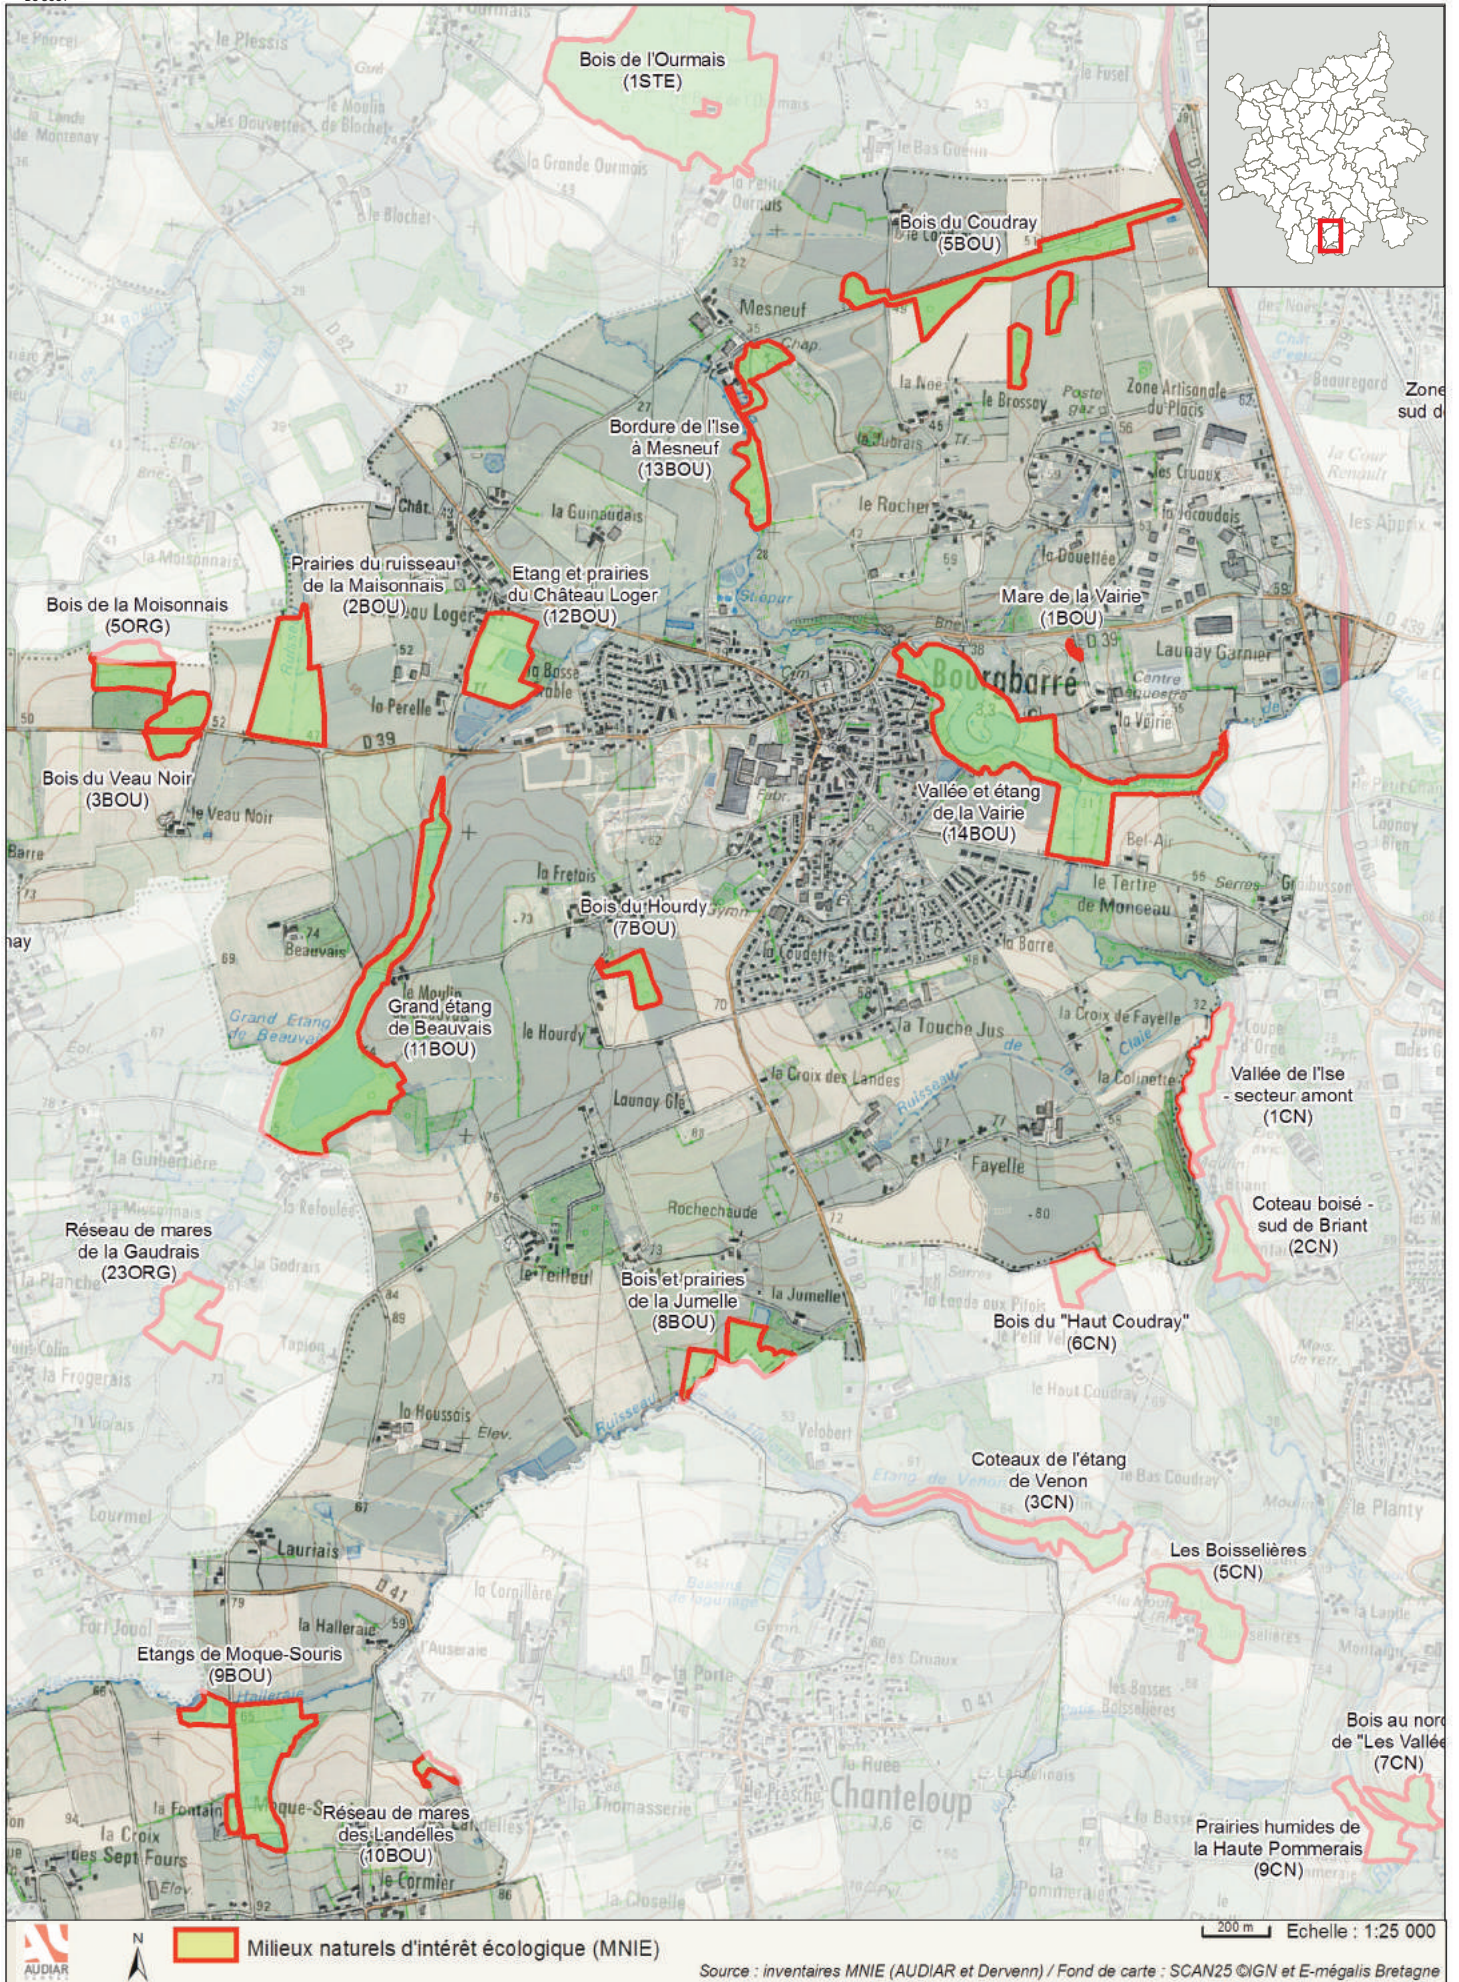

Communes de **Rennes Métropole**

Source : inventaires MNIE (AUDIAR et Dervenn) / Fond de carte : SCAN25 ©IGN et E-mégalis Bretagne

   Milieux naturels d'intérêt écologique (MNIE)

Source : inventaires MNIE (AUDIAR et Dervenn) / Fond de carte : SCAN25 ©IGN et E-mégalis Bretagne

Source : inventaires MNIE (AUDIAR et Dervenn) / Fond de carte : SCAN25 ©IGN et E-mégalis Bretagne