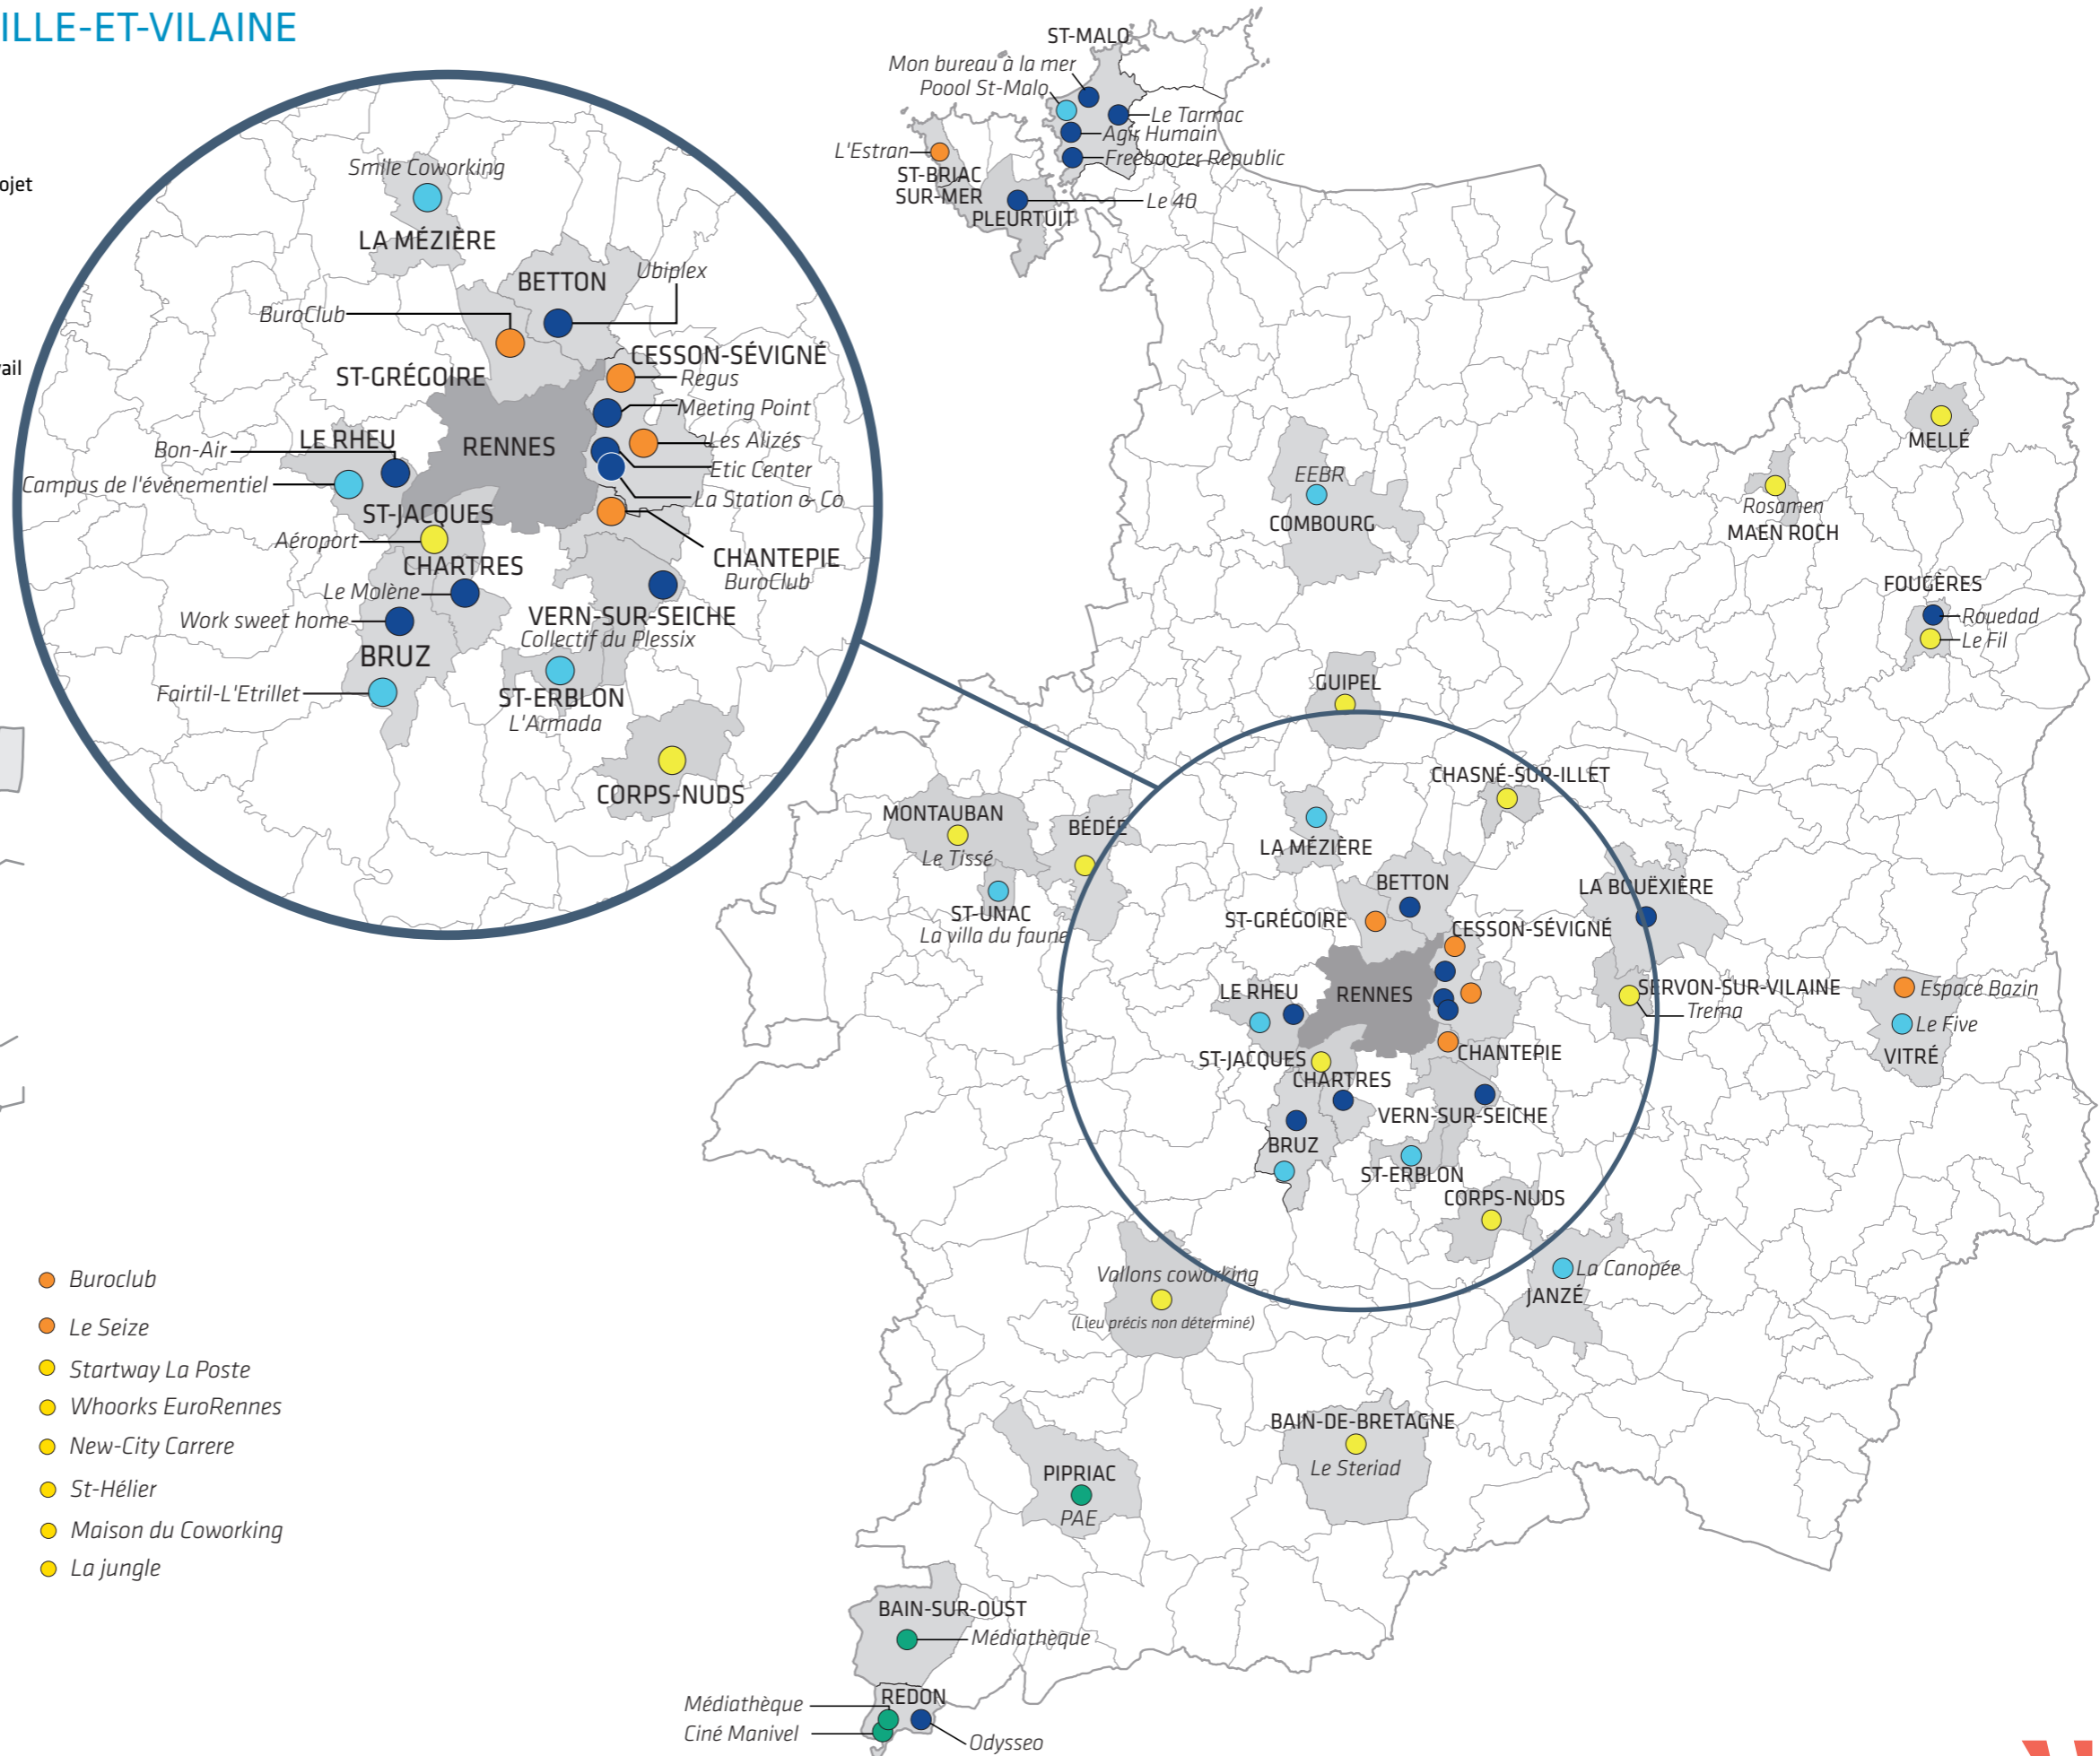

LES TIERS-LIEUX DE TRAVAIL EN ILLE-ET-VILAINE

Typologie des tiers-lieux de travail

- Commune accueillant un tiers-lieu de travail ouvert ou en projet
- Espace uniquement dédié au coworking (lieu de travail partagé, porté par une communauté collaborative)
- Espace de coworking adossé à un autre tiers-lieu (incubateur, pépinière d'entreprise, FabLab, télé-centre...)
- Centres d'affaires et location de bureaux ou de salles de travail
- Bureaux partagés adossés à une structure non dédiée (médiathèque, centre culturel, point accueil emploi...)
- Projet en cours

RENNES

- | | | |
|--|--|---|
| La Cordée | Vivement lundi ! | Buroclub |
| Espace BZH | The 4th | Le Seize |
| Happy Hours | Le 144 | Startway La Poste |
| L'atelier | L'eclozr | Whoorks EuroRennes |
| La Newsroom (2 sites) | L'Avenir at Gho | New-City Carrere |
| L'Escale Coworking | Good place | St-Héliér |
| Le Lavoir - Atelier Réunis | Bureau de Traverse | Maison du Coworking |
| Le Loft - Cowork'in Rennes | Le Pool Rennes | La jungle |
| Thabor Coworking Rennes | La Fabrique | |
| CWYK | Lab61 | |
| | Regus | |

Quartiers rennais : 1 : Centre ; 2 : Thabor, St-Héliér, Alphonse Guérin ; 3 : Bourg l'Evesque, La Touche, Moulin du Comte ; 4 : St-Martin ; 5 : Maurepas, La Bellangerais ; 6 : Jeanne d'Arc, Longs Champs, Beaulieu ; 7 : Francisco Ferrer, Landry ; 8 : Sud Gare ; 9 : Cleunay, Arsenal, Redon ; 10 : Villejean-Beauregard ; 11 : Le Blossne ; 12 : Bréquigny.