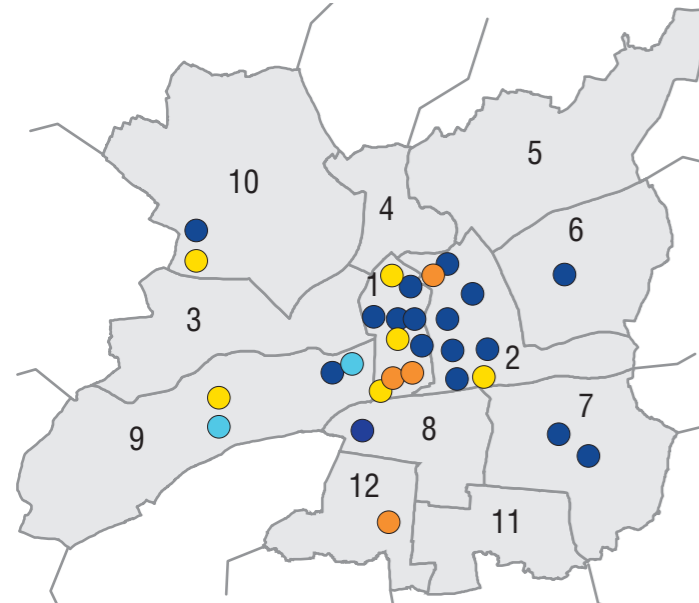

LES TIERS-LIEUX DE TRAVAIL EN ILLE-ET-VILAINE

Typologie des tiers-lieux de travail

- Commune accueillant un tiers-lieu de travail ouvert ou en projet
- Espace uniquement dédié au coworking (lieu de travail partagé, porté par une communauté collaborative)
- Espace de coworking adossé à un autre tiers-lieu (incubateur, pépinière d'entreprise, FabLab, télé-centre...)
- Centres d'affaires et location de bureaux ou de salles de travail
- Bureaux partagés adossés à une structure non dédiée (médiathèque, centre culturel, point accueil emploi...)
- Projet en cours

RENNES

- | | | |
|--|--|---|
| La Cordée | Vivement lundi ! | Buroclub |
| Espace BZH | The 4th | Le Seize |
| Happy Hours | Le 144 | Startway La Poste |
| L'atelier | L'eclozr | Whoorks EuroRennes |
| La Newsroom (2 sites) | L'Avenir at Gho | New-City Carrere |
| L'Escale Coworking | Good place | St-Héliér |
| Le Lavoir - Atelier Réunis | Bureau de Traverse | Maison du Coworking |
| Le Loft - Cowork'in Rennes | Le Pool Rennes | La jungle |
| Thabor Coworking Rennes | La Fabrique | |
| CWYK | Lab61 | |
| | Regus | |

Quartiers rennais : 1 : Centre ; 2 : Thabor, St-Héliér, Alphonse Guérin ; 3 : Bourg l'Evesque, La Touche, Moulin du Comte ; 4 : St-Martin ; 5 : Maurepas, La Bellangerais ; 6 : Jeanne d'Arc, Longs Champs, Beaulieu ; 7 : Francisco Ferrer, Landry ; 8 : Sud Gare ; 9 : Cleunay, Arsenal, Redon ; 10 : Villejean-Beauregard ; 11 : Le Blossne ; 12 : Bréquigny.